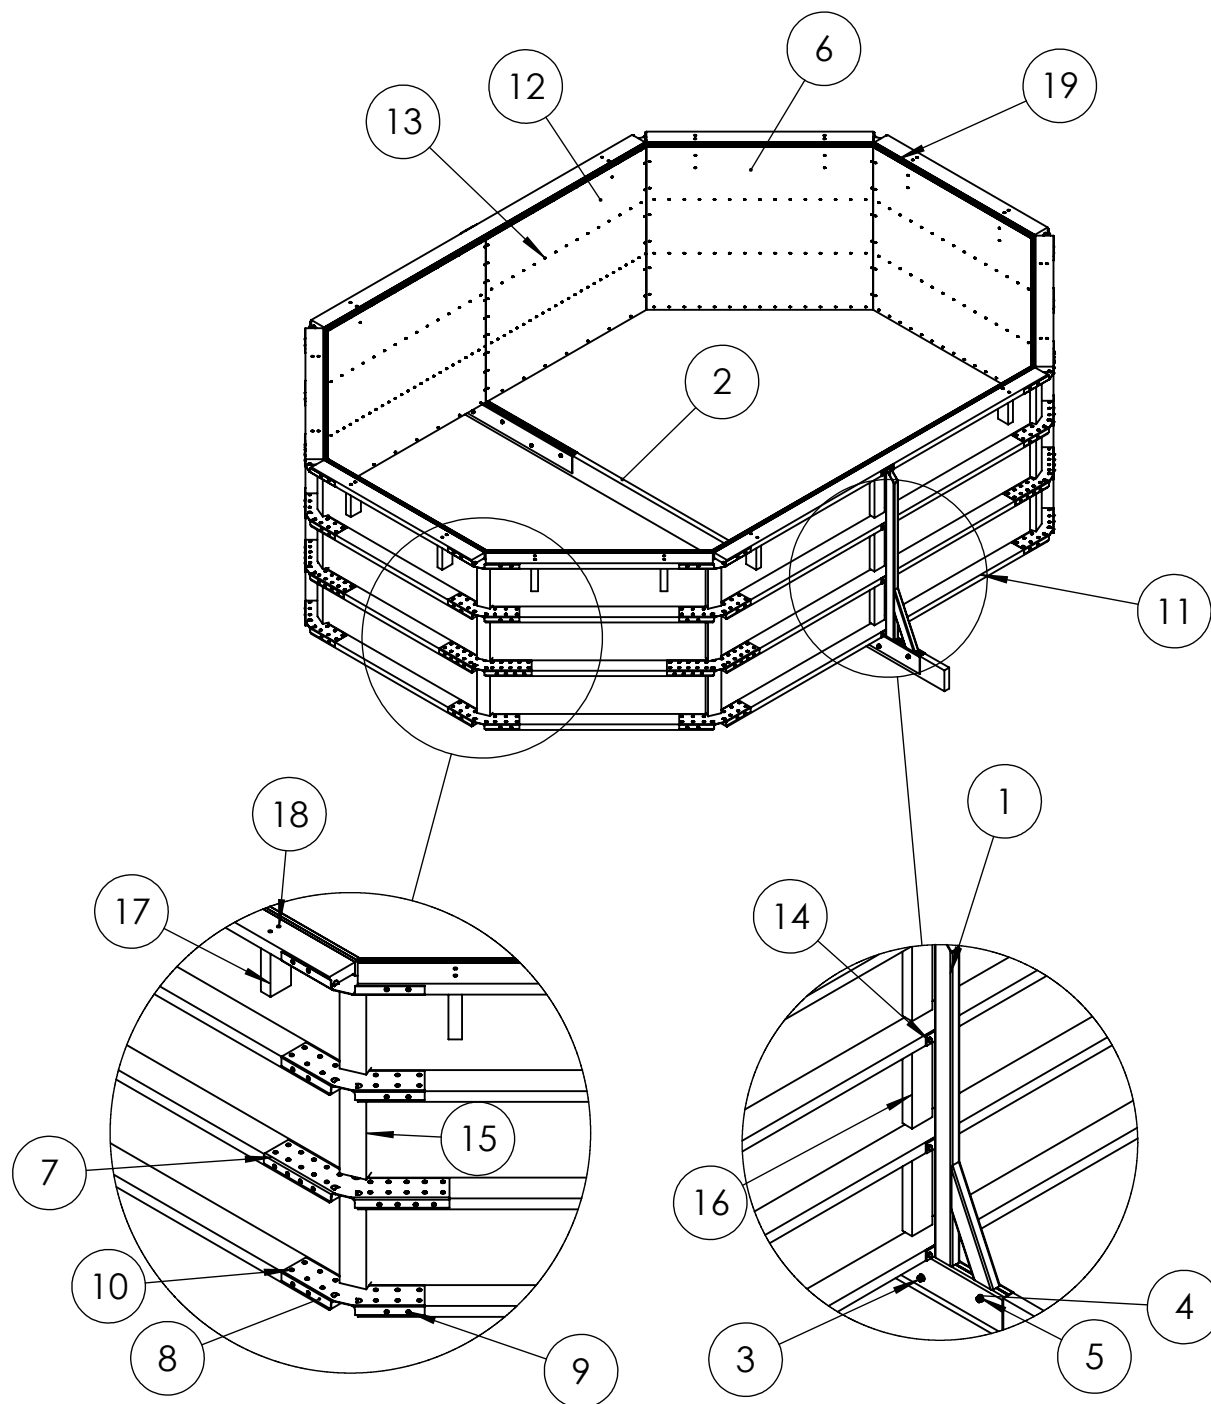

Garden 3,6x5,1

| Pos. | Artikel | Benämning | antal |
|------|---------|---|-------|
| 1 | 1207150 | Konsol rektangulär Garden | 2 |
| 2 | 5350349 | Regel 44x170 tryckimp 5000 mm | 1 |
| 3 | 5400118 | Bult M12x70 | 10 |
| 4 | 5400530 | Bricka 13x37x3 FZV | 10 |
| 5 | 5400335 | Mutter m12 | 10 |
| 6 | 1204110 | Block Garden | 6 |
| 7 | 5552108 | Hörnbeslag Ø3,9 8-kanter långt | 8 |
| 8 | 5552008 | Hörnbeslag Ø3,9 8-kanter kort | 24 |
| 9 | 5450117 | Beslagsskruv 6,0x70 | 160 |
| 10 | 5450116 | Beslagsskruv 6,0x40 | 448 |
| 11 | 5350220 | Regel 44x120 tryckimp 3000mm | 8 |
| 12 | 5300110 | Plywood tryckimp 1350 x 1500 mm | 4 |
| 13 | 5450100 | Skruv 4,2x42 bandad PH2 rostfri A2 | 464 |
| 14 | 5450112 | Träskruv Cutters 8,0x75 | 16 |
| 15 | 5350115 | Regel kortling 44x95 v-hyvlad L=370mm | 24 |
| 16 | 5350105 | Regel Kortling 44x95 tryckimp 370mm | 6 |
| 17 | 5350100 | Tryckplatta mellan 44x95 tryckimp 200mm | 16 |
| 18 | 5450120 | Skruv Cutter 5x80 T25 | 32 |
| 19 | 4650110 | Snäppin fästlist för liner L=1,5m | 10 |