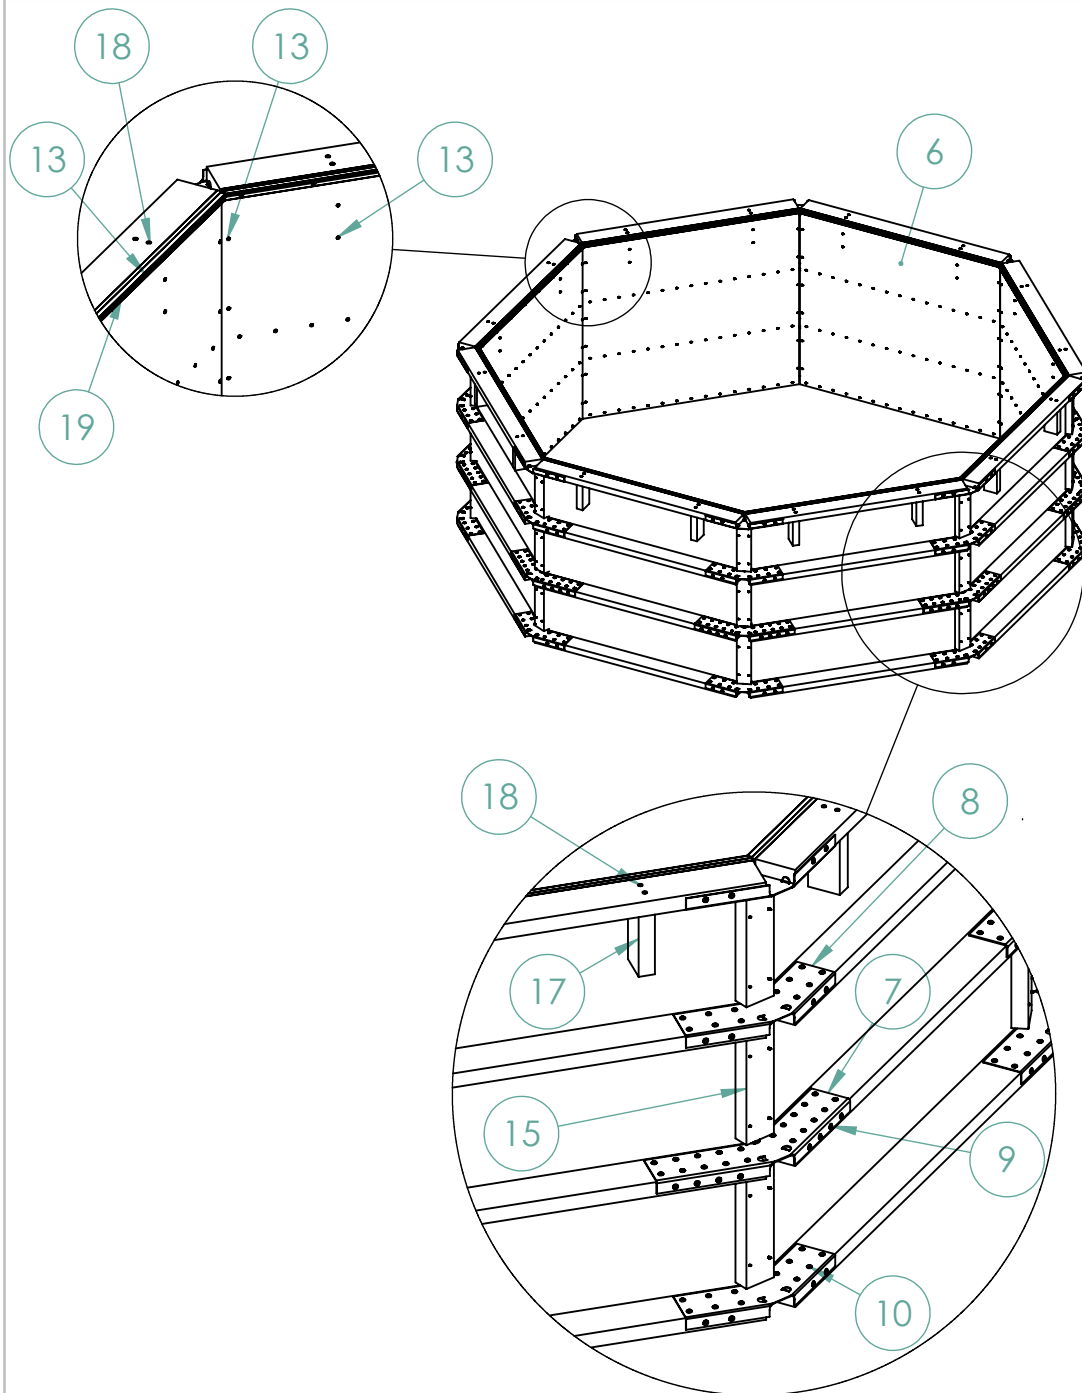

Garden 3,9

Pos.	PartNo	Benämning	Antal
1			
2			
3			
4			
5			
6	1204110	Block Garden	8
7	5552108	Hörnbeslag Ø3,9 8-kanter långt	8
8	5552008	Hörnbeslag Ø3,9 8-kanter kort	24
9	5450117	Beslagsskruv 6,0x70	160
10	5450116	Beslagsskruv 6,0x40	448
11			
12			
13	5450100	Skruv 4,2x42 bandad PH2 rostfri A2	192
14			
15	5350115	Regel kortling 44x95 v-hyvlad L=370mm	24
16			
17	5350100	Tryckplatta mellan 44x95 tryckimp 200mm	16
18	5450120	Skruv Cutter 5x80 T25	32
19	4650110	Snäppin fästlist för liner L=1,5m	8