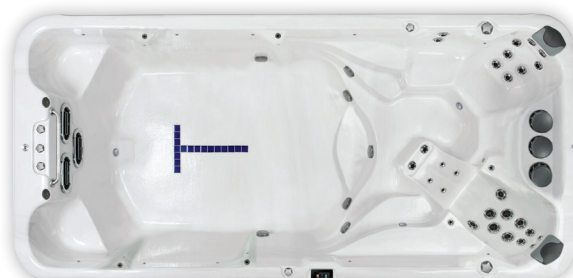

Swimspa VL4

Sittplatser: 3 personer

Vikt - tom: 907 kg Vikt - fylld: 5 987 kg

Volym: 5 300 liter

Storlek: 427 x 228 x 127 cm*

Swimspa XB4

Sittplatser: 9 personer

Vikt - tom: 998 kg Vikt - fylld: 5 170 kg

Volym: 4 353 liter

Storlek: 427 x 228 x 127 cm*

Swimspa VM8

Sittplatser: 8 personer (3+5)

Vikt - tom: 553 kg Vikt - fylld: 8 879 kg

Volym: 6 113 liter (simdel). 1 420 liter (spadel)

Storlek: 553x229x135 cm*

Swimspa VM6

Sittplatser: 3 personer

Vikt - tom: 1 361 kg Vikt - fylld: 7 167 kg

Volym: 6 057 liter

Storlek: 483x229x155 cm*

Vid måttanpassad inbyggnad krävs exakt mätning av spabadet.