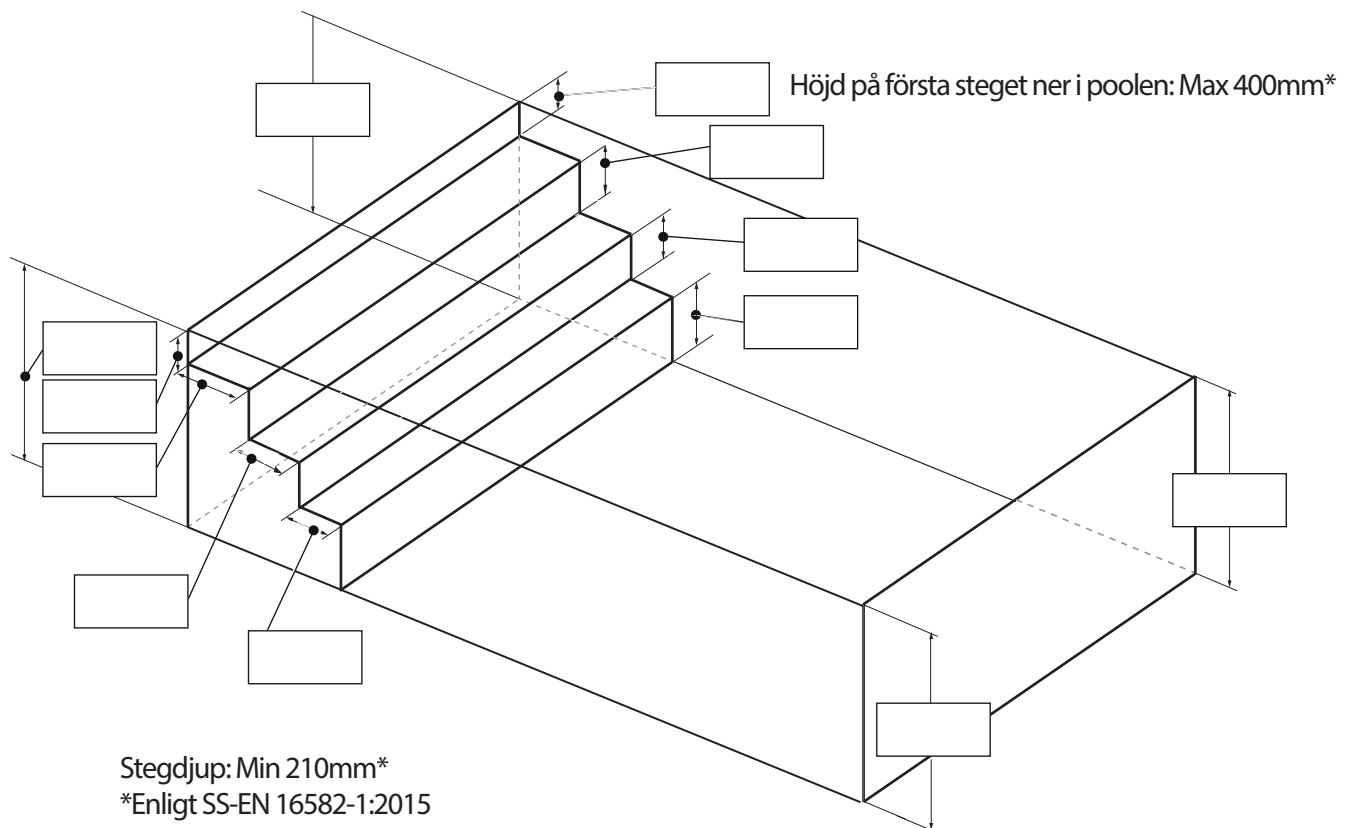

# Liner Quadra och Thermo 2,5 x 8 x 1,5 med gaveltrappa Relax

Datum ..... Namn / Signatur.....

Ordernummer .....

Alla mått är i mm!

Stegdjup: Min 210mm\*  
\*Enligt SS-EN 16582-1:2015