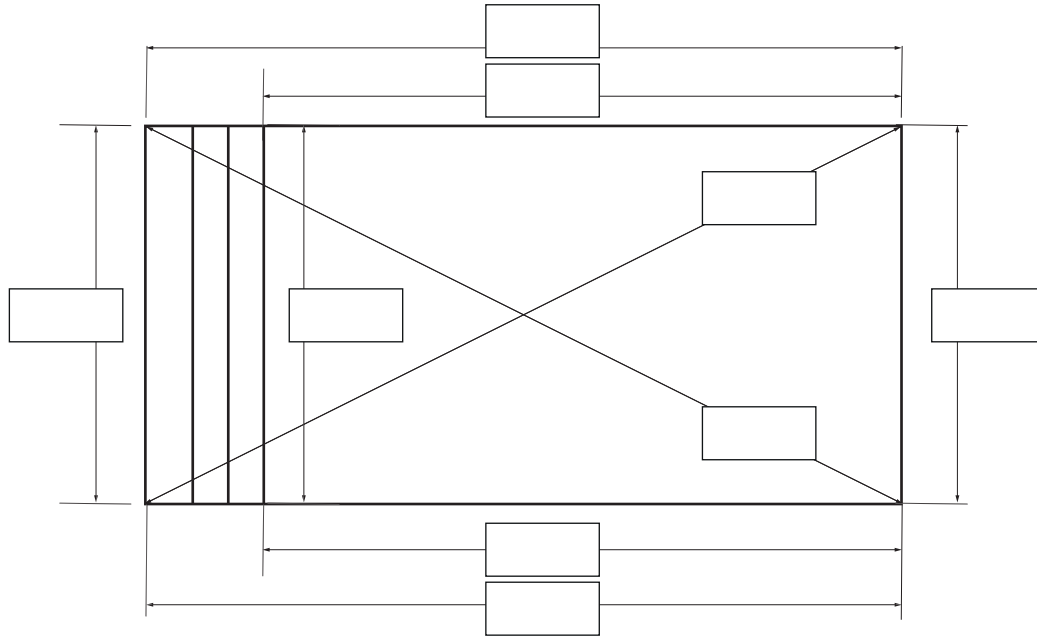

# Liner Quadra och Thermo 2,5 x 8 x 1,5 med gaveltrappa Relax

Datum ..... Namn / Signatur.....

Ordernummer .....

Alla mått är i mm!

Stegdjup: Min 210mm\*  
\*Enligt SS-EN 16582-1:2015