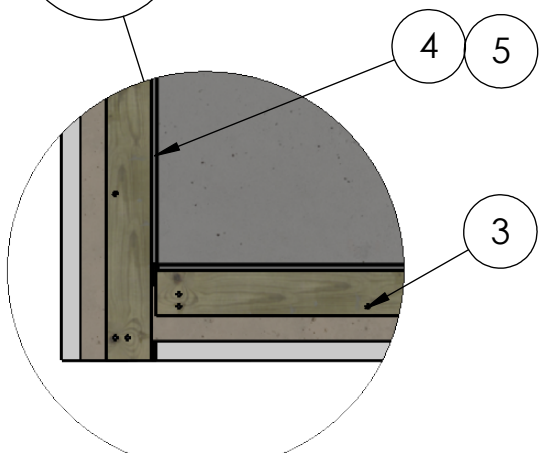

Längd bottenplatta 8500
 Invändigt pool 8000

Bredd bottenplatta 3000

1455
 1500

Invändigt pool 2500

Skala 1 : 20

Pos.	PartNo	Benämning	Antal
1	5350220	Regel 44x120 tryckimp 3000mm	2
2	5350240	Regel 44x120 tryckimp 4000mm	4
3	5450119	Spikplugg TC-A2 8x100	62
4	4650112	Snäppin fästlist liner 44xL2000	11
5	5450100	Skruv 4,2x42 bandad PH2 rostfri A2	110
6	3004115	Syllpapp YEP2500 L10m, B120mm	3

Thermopool TR Dura & Luxe 2,5x8

Skala i A4 1:50
 Alla mått är i mm