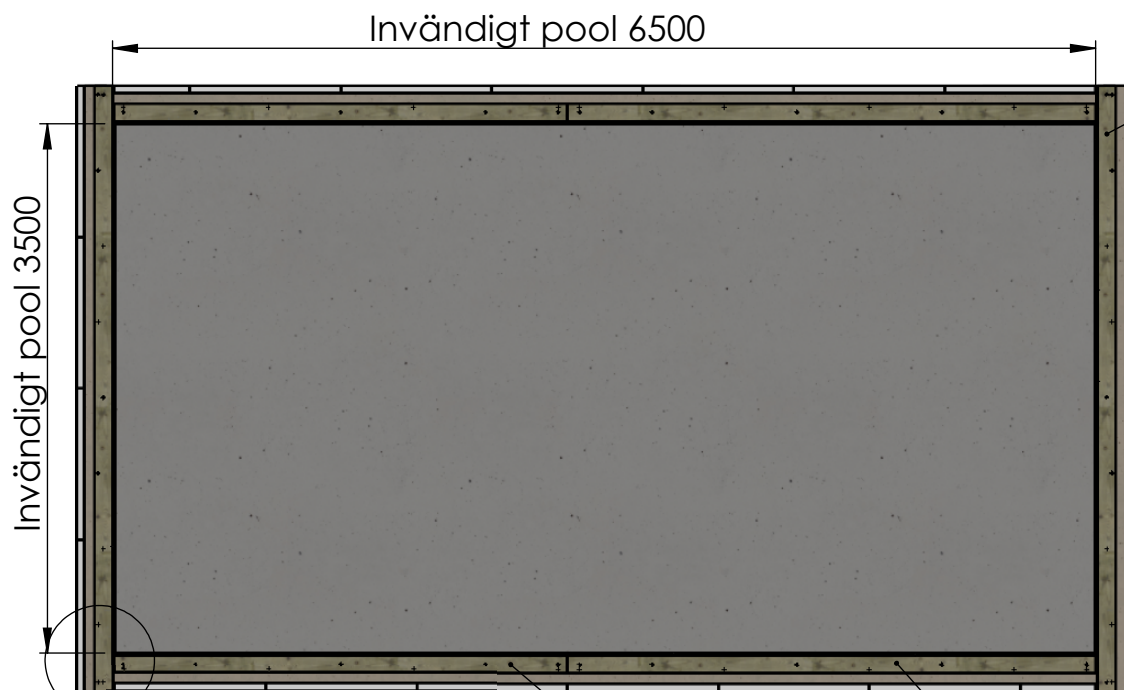

Längd bottenplatta 7000

Bredd bottenplatta 4000

Invändigt pool 3500

Invändigt pool 6500

1

2

3

5

Thermopool TR Luxe & Thermopool Dura 3,5x6,5

Skala i A4 1:50
Alla mått är i mm

Folkpool.

2024-03-06