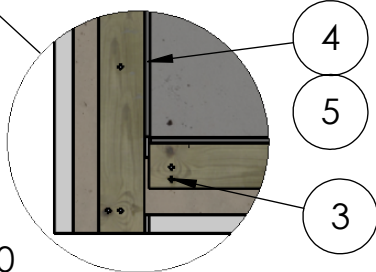

Invändigt pool 7000

Skala 1 : 20

Pos.	PartNo	Benämning	Antal
1	5350250	Regel 44x120 tryckimp 4500mm	2
2	5350230	Regel 44x120 tryckimp 3500mm	4
3	5450119	Spikplugg TC-A2 8x100	64
4	4650112	Snäppin fästlist liner 44xL2000	11
5	5450100	Skruv 4,2x42 bandad PH2 rostfri A2	110
6	3004115	Syllpapp YEP2500 L10m, B120mm	3

Thermopool TR Luxe & Thermopool Dura 4x7

Skala i A4 1:50

Alla mått är i mm

**Folkpool.**

2024-03-07