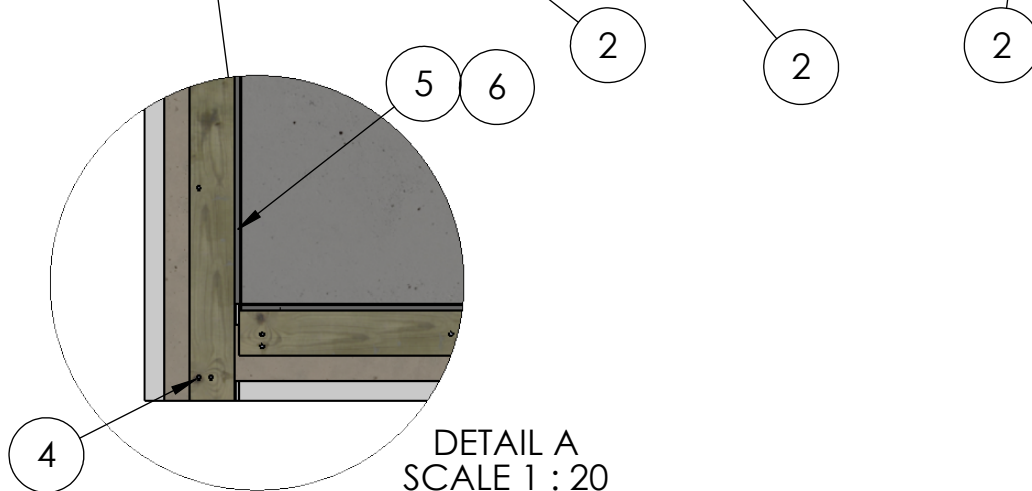

Invändigt pool 12000

Invändigt pool 6000

Pos.	PartNo	Benämning	Antal
1	5350230	Regel 44x120 tryckimp 3500mm	2
2	5350240	Regel 44x120 tryckimp 4000mm	6
3	5350220	Regel 44x120 tryckimp 3000mm	2
4	5450119	Spikplugg TC-A2 8x100	104
5	4650112	Snäppin fästlist liner 44xL2000	18
6	5450100	Skruv 4,2x42 bandad PH2 rostfri A2	180
7	3004115	Syllpapp YEP2500 L10m, B120mm	4

Thermopool TR Luxe & Thermopool Dura TR 6x12

Skala i A4 1:100

Alla mått är i mm

Folkpool.

2024-03-04