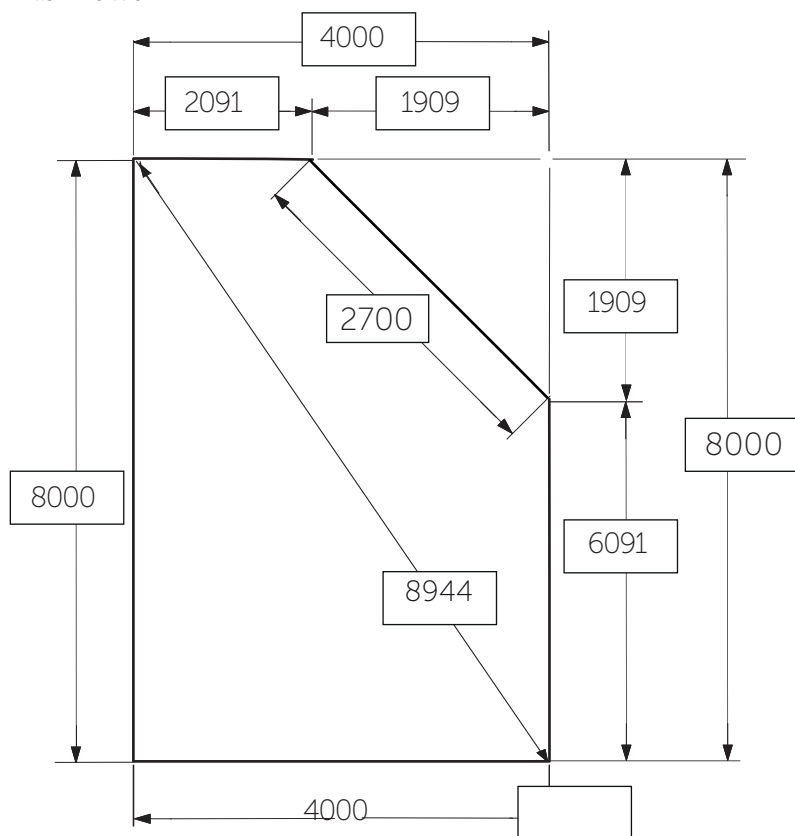

Liner_4000x8000_pooldjup 1500mm med akryl_hörntrappa_FP200 höger

Datum Namn / Signatur.....

Ordernummer

Upphängning: Snäpp-in väggmonterad

Alla mått är i mm

Ritningen gäller den här trappen: