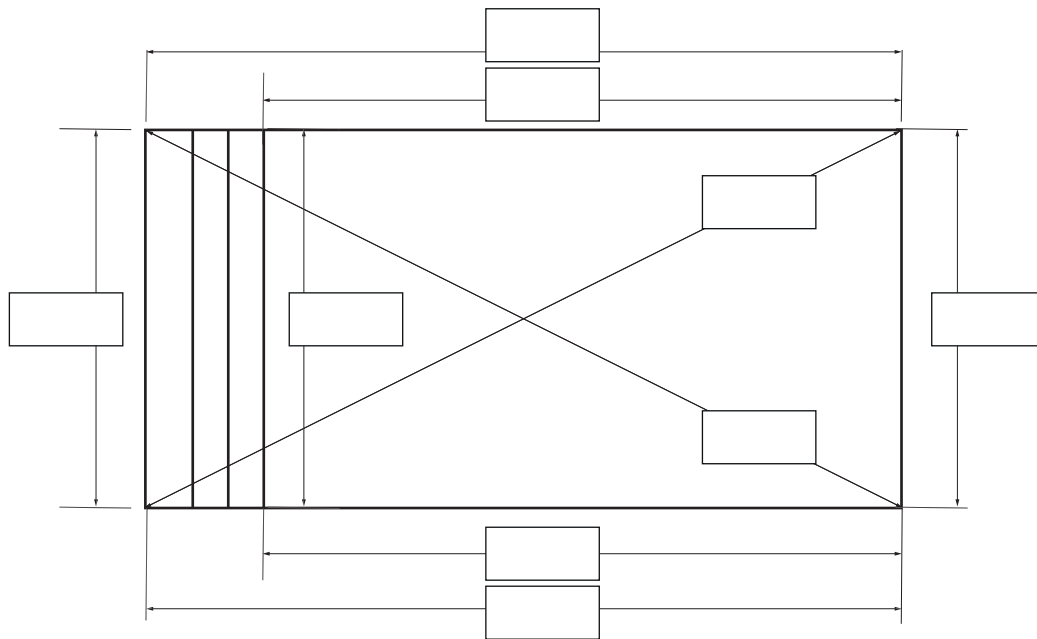

Liner Quadra och Thermo 3 x 6 x 1,5 med gaveltrappa Relax

Datum Namn / Signatur.....

Ordernummer

Alla mått är i mm!

Stegdjup: Min 210mm*
*Enligt SS-EN 16582-1:2015