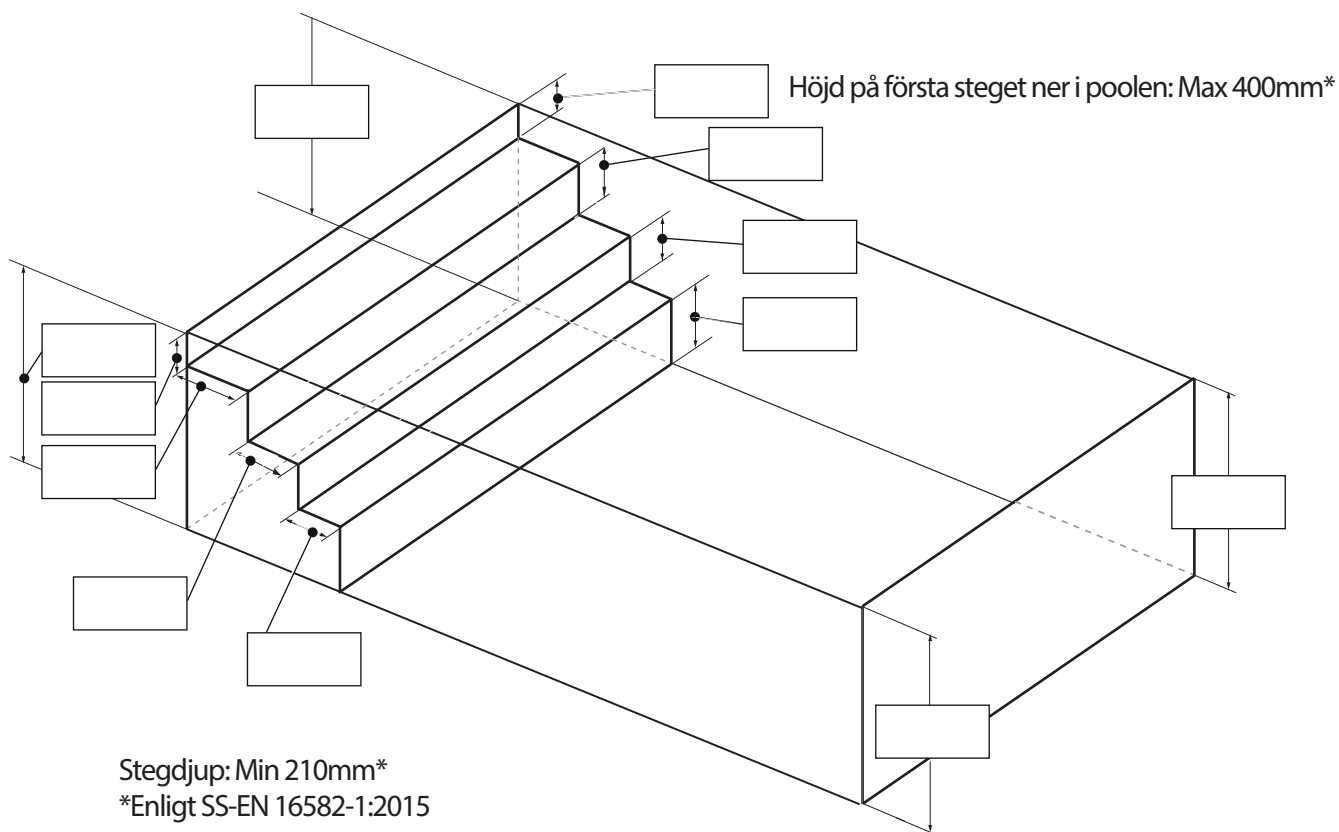

Liner Quadra och Thermo 3 x 6 x 1,5 med gaveltrappa Relax

Datum Namn / Signatur.....

Ordernummer

Alla mått är i mm!

Stegdjup: Min 210mm*
*Enligt SS-EN 16582-1:2015