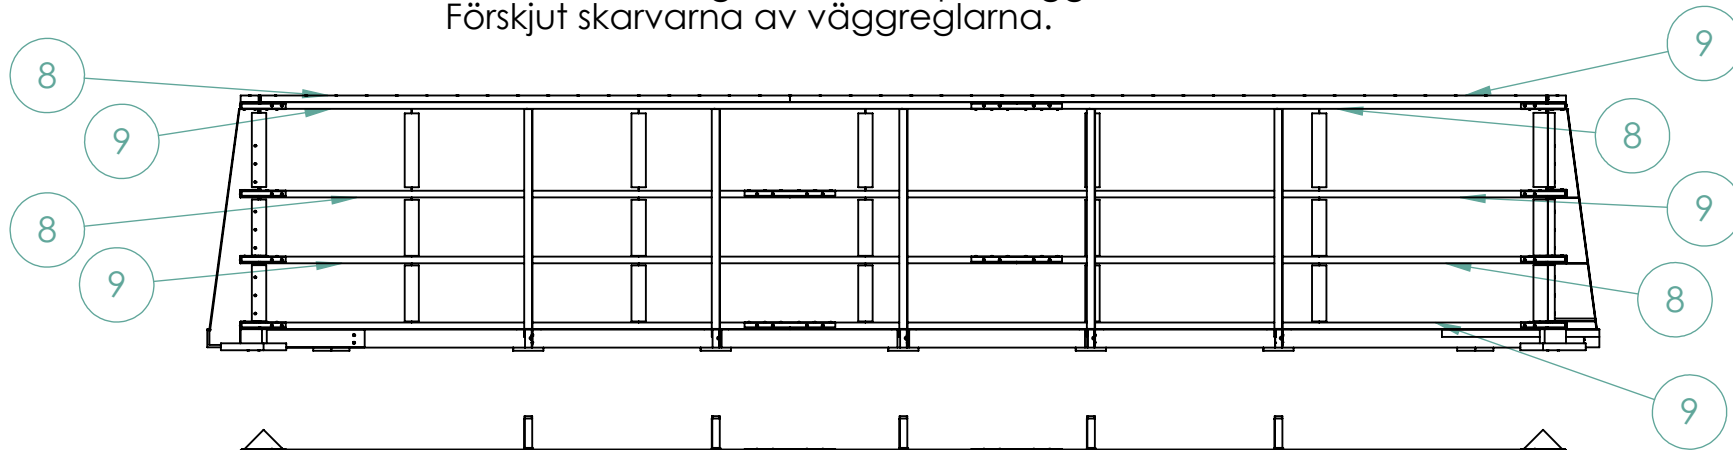

Quadra i mark 4,5x8,5

Pos.	PartNo	Benämning	Antal
1	5551150	Konsol i mark	14
2	5350255	Regel 44x120 tryckimp 5000mm	5
3	5450117	Beslagsskruv 6,0x70	306
4	5450116	Beslagsskruv 6,0x40	392
5	5353180	Regel 44x120 tryckimp 1500mm	8
6	5350205	Regel 44x120 tryckimp 2000mm	4
7	5350250	Regel 44x120 tryckimp 4500mm	10
8	5350230	Regel 44x120 tryckimp 3500mm	10
9	5350255	Regel 44x120 tryckimp 5000mm	10
10	1007120	Skarvbeslag bottenreglar	10
11	5551180	Skarvbeslag	8
12	5551090	Hörnbeslag i mark	16
13	5300100	Plywood 1500x1500 mm	16
14	5300170	Plywood 1000x1500	2
15	5450100	Skruv 4,2x42 bandad PH2 rostfri A2	1590
16	5450120	Skruv Cutter 5x80 T25	172
17	5350110	Regel kortling 44x95 tryckimp 490mm	22
18	5350105	Regel Kortling 44x95 tryckimp 370mm	44
19	4650112	Snäppin fästlist liner 44xL2000	13
20	2057106	Tryckplatta stor 45x212 tryckimp 400mm	4
21	5350100	Tryckplatta mellan 44x95 tryckimp 200mm	4
22	5350125	Tryckplatta liten 22x120 tryckimp 200mm	28

Folkpool.

2021-03-17

Quadra i mark 4,5x8,5

För att undvika generalskarv på väggen.
Förskjut skarvarna av väggreglarna.

Folkpool.

Breddmättet mellan konsolerna

Längdmättet mellan konsolerna

Längderna på de längsgående bottenreglarna anpassas på plats.
Tänk på att konsolerna inte hamnar i en plywoodskarv.

Quadra 4,5x8,5 i mark

Folkpool.