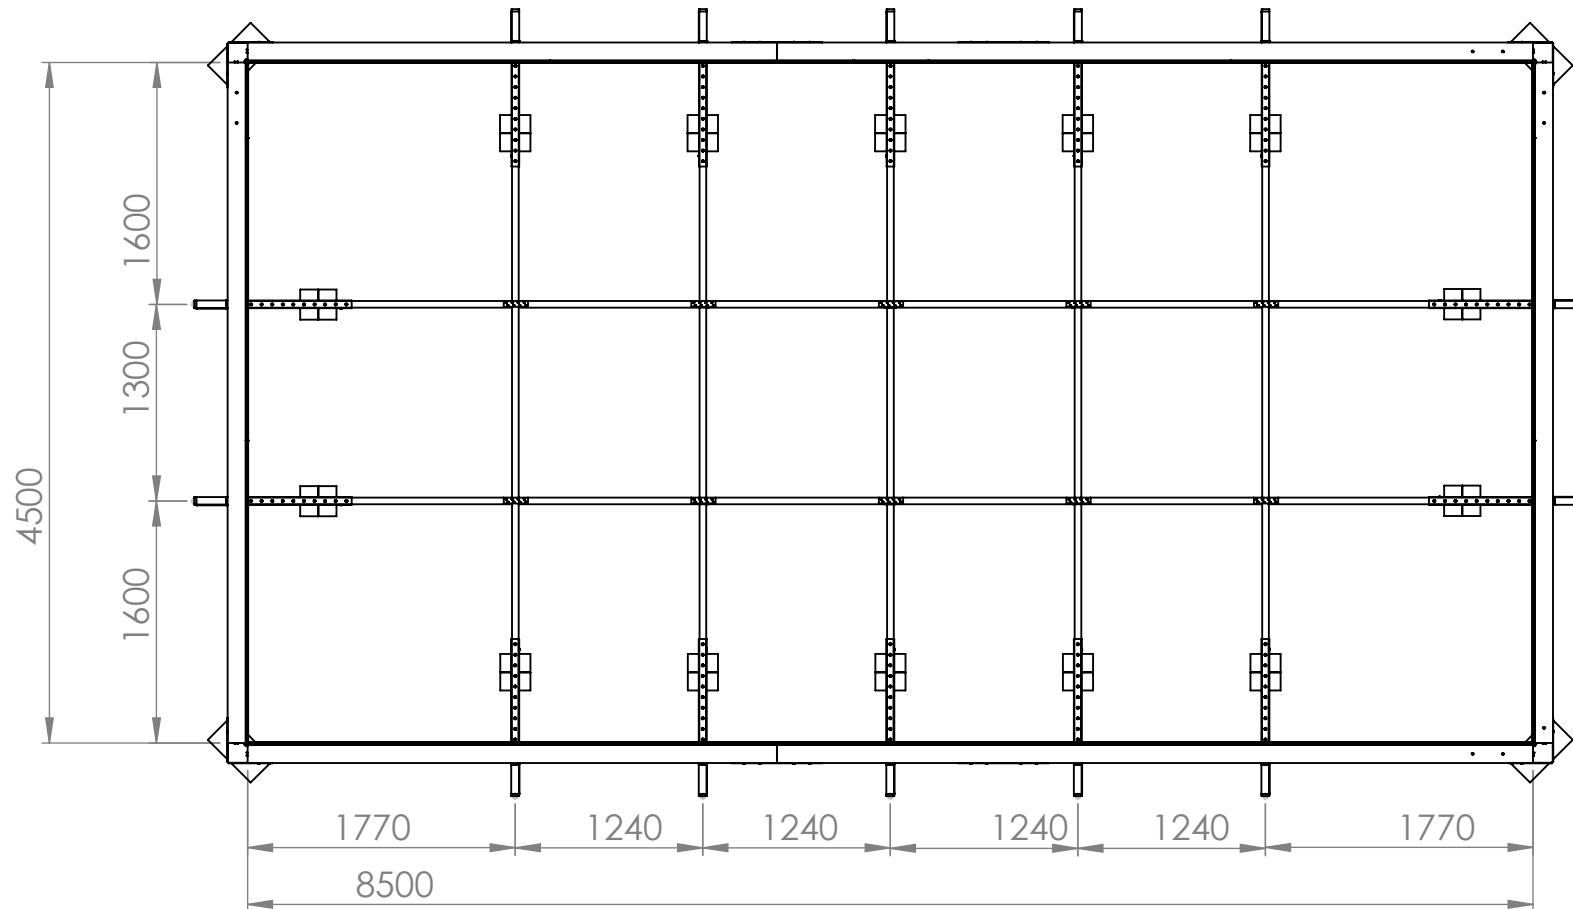

Quadra i mark 4,5x8,5

Pos.	PartNo	Benämning	Antal
1	5551150	Konsol i mark	14
2	5350255	Regel 44x120 tryckimp 5000mm	5
3	5450117	Beslagsskruv 6,0x70	306
4	5450116	Beslagsskruv 6,0x40	392
5	5353180	Regel 44x120 tryckimp 1500mm	8
6	5350205	Regel 44x120 tryckimp 2000mm	4
7	5350250	Regel 44x120 tryckimp 4500mm	10
8	5350230	Regel 44x120 tryckimp 3500mm	10
9	5350255	Regel 44x120 tryckimp 5000mm	10
10	1007120	Skarvbeslag bottenreglar	10
11	5551180	Skarvbeslag	8
12	5551090	Hörnbeslag i mark	16
13	5300100	Plywood 1500x1500 mm	16
14	5300170	Plywood 1000x1500	2
15	5450100	Skruv 4,2x42 bandad PH2 rostfri A2	1590
16	5450120	Skruv Cutter 5x80 T25	172
17	5350110	Regel kortling 44x95 tryckimp 490mm	22
18	5350105	Regel Kortling 44x95 tryckimp 370mm	44
19	4650112	Snäppin fästlist liner 44xL2000	13
20	2057106	Tryckplatta stor 45x212 tryckimp 400mm	4
21	5350100	Tryckplatta mellan 44x95 tryckimp 200mm	4
22	5350125	Tryckplatta liten 22x120 tryckimp 200mm	28

Folkpool.

2021-03-17

Quadra i mark 4,5x8,5

För att undvika generalskarv på väggen.
Förskjut skarvarna av väggreglarna.

Folkpool.

Breddmättet mellan konsolerna

Längdmättet mellan konsolerna

Längderna på de längsgående bottenreglarna anpassas på plats.
Tänk på att konsolerna inte hamnar i en plywoodskarv.

Quadra 4,5x8,5 i mark

Folkpool.