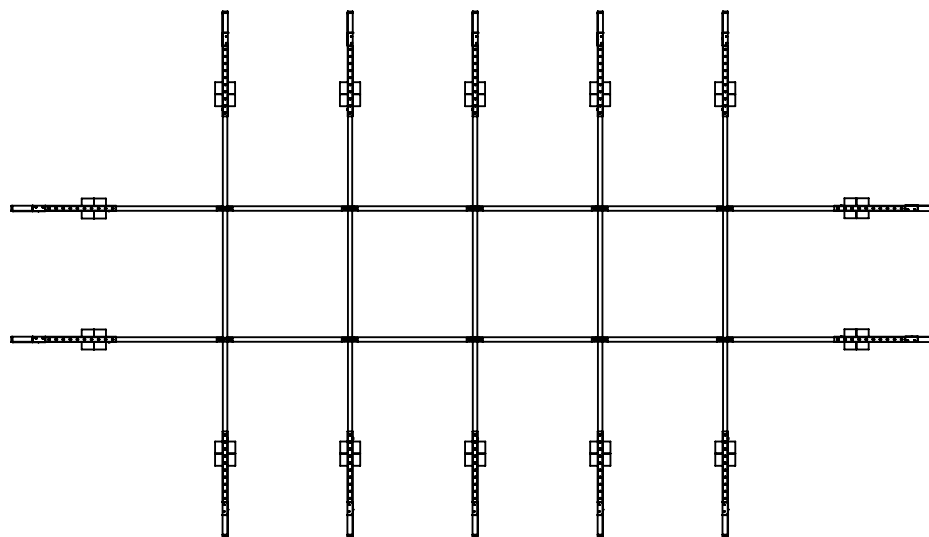

Quadra i mark 4,5x8,5

Pos.	PartNo	Benämning	Antal
1	5551150	Konsol i mark	14
2	5350255	Regel 44x120 tryckimp 5000mm	5
3	5450117	Beslagsskruv 6,0x70	306
4	5450116	Beslagsskruv 6,0x40	392
5	5353180	Regel 44x120 tryckimp 1500mm	8
6	5350205	Regel 44x120 tryckimp 2000mm	4
7	5350250	Regel 44x120 tryckimp 4500mm	10
8	5350230	Regel 44x120 tryckimp 3500mm	10
9	5350255	Regel 44x120 tryckimp 5000mm	10
10	1007120	Skarvbeslag bottenreglar	10
11	5551180	Skarvbeslag	8
12	5551090	Hörnbeslag i mark	16
13	5300100	Plywood 1500x1500 mm	16
14	5300170	Plywood 1000x1500	2
15	5450100	Skruv 4,2x42 bandad PH2 rostfri A2	1590
16	5450120	Skruv Cutter 5x80 T25	172
17	5350110	Regel kortling 44x95 tryckimp 490mm	22
18	5350105	Regel Kortling 44x95 tryckimp 370mm	44
19	4650112	Snäppin fästlist liner 44xL2000	13
20	2057106	Tryckplatta stor 45x212 tryckimp 400mm	4
21	5350100	Tryckplatta mellan 44x95 tryckimp 200mm	4
22	5350125	Tryckplatta liten 22x120 tryckimp 200mm	28

Folkpool.

2021-03-17

Quadra i mark 4,5x8,5

För att undvika generalskarv på väggen.
Förskjut skarvarna av väggreglarna.

Folkpool.

Breddmättet mellan konsolerna

Längdmättet mellan konsolerna

Längderna på de längsgående bottenreglarna anpassas på plats.
Tänk på att konsolerna inte hamnar i en plywoodskarv.

Quadra 4,5x8,5 i mark

Folkpool.