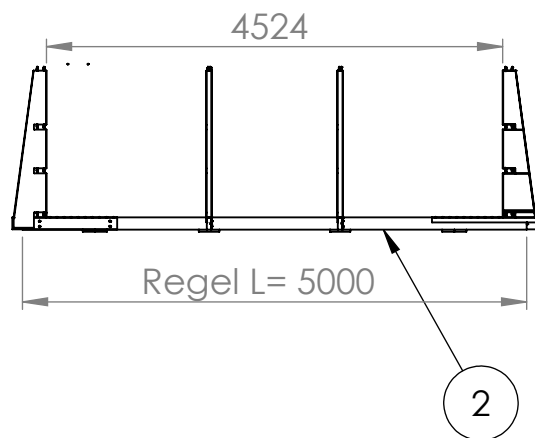

Quadra i mark 4,5x8,5

Pos.	PartNo	Benämning	Antal
1	5551150	Konsol i mark	14
2	5350255	Regel 44x120 tryckimp 5000mm	5
3	5450117	Beslagsskruv 6,0x70	306
4	5450116	Beslagsskruv 6,0x40	392
5	5353180	Regel 44x120 tryckimp 1500mm	8
6	5350205	Regel 44x120 tryckimp 2000mm	4
7	5350250	Regel 44x120 tryckimp 4500mm	10
8	5350230	Regel 44x120 tryckimp 3500mm	10
9	5350255	Regel 44x120 tryckimp 5000mm	10
10	1007120	Skarvbeslag bottenreglar	10
11	5551180	Skarvbeslag	8
12	5551090	Hörnbeslag i mark	16
13	5300100	Plywood 1500x1500 mm	16
14	5300170	Plywood 1000x1500	2
15	5450100	Skruv 4,2x42 bandad PH2 rostfri A2	1590
16	5450120	Skruv Cutter 5x80 T25	172
17	5350110	Regel kortling 44x95 tryckimp 490mm	22
18	5350105	Regel Kortling 44x95 tryckimp 370mm	44
19	4650112	Snäppin fästlist liner 44xL2000	13
20	2057106	Tryckplatta stor 45x212 tryckimp 400mm	4
21	5350100	Tryckplatta mellan 44x95 tryckimp 200mm	4
22	5350125	Tryckplatta liten 22x120 tryckimp 200mm	28

Folkpool.

2021-03-17

Quadra i mark 4,5x8,5

För att undvika generalskarv på väggen.
Förskjut skarvarna av väggreglarna.

Folkpool.

Breddmättet mellan konsolerna

Längdmättet mellan konsolerna

Längderna på de längsgående bottenreglarna anpassas på plats.
Tänk på att konsolerna inte hamnar i en plywoodskarv.

Quadra 4,5x8,5 i mark

Folkpool.