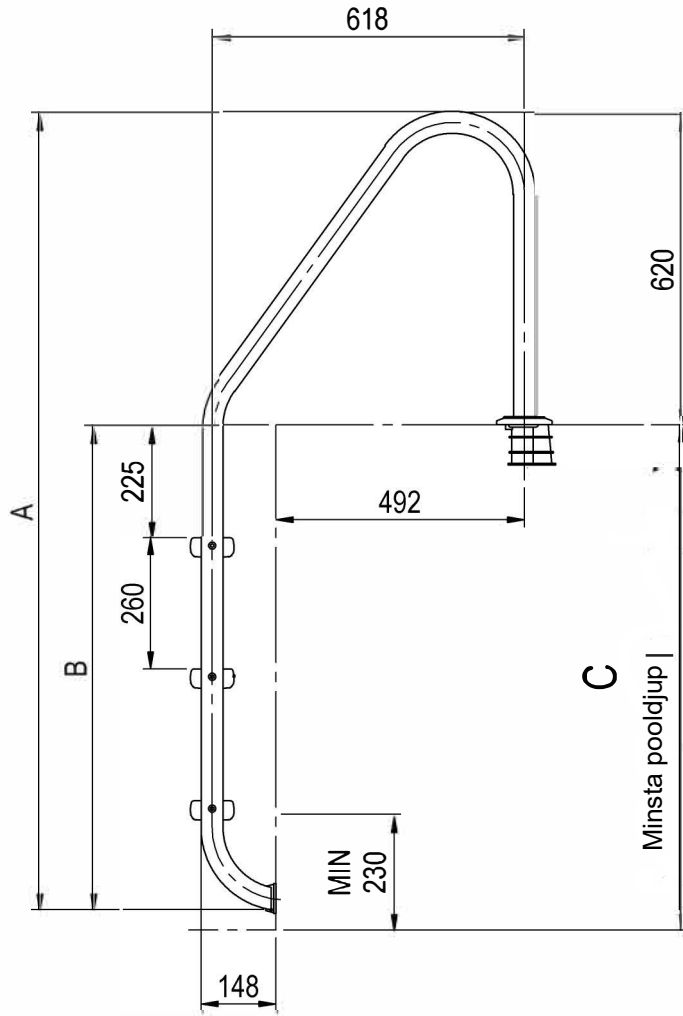

# Mått poolsteg anpassad för Pooltak 3-steg, löstagbar

**MATERIAL:** AISI-316

Art.Nr	Antal Steg	Mått A	Mått B	Mått C
	2	1320	700	740
<b>2300106</b>	3	1580	960	1000
	4	1840	1220	1260
	5	2100	1480	1520

AISI-316