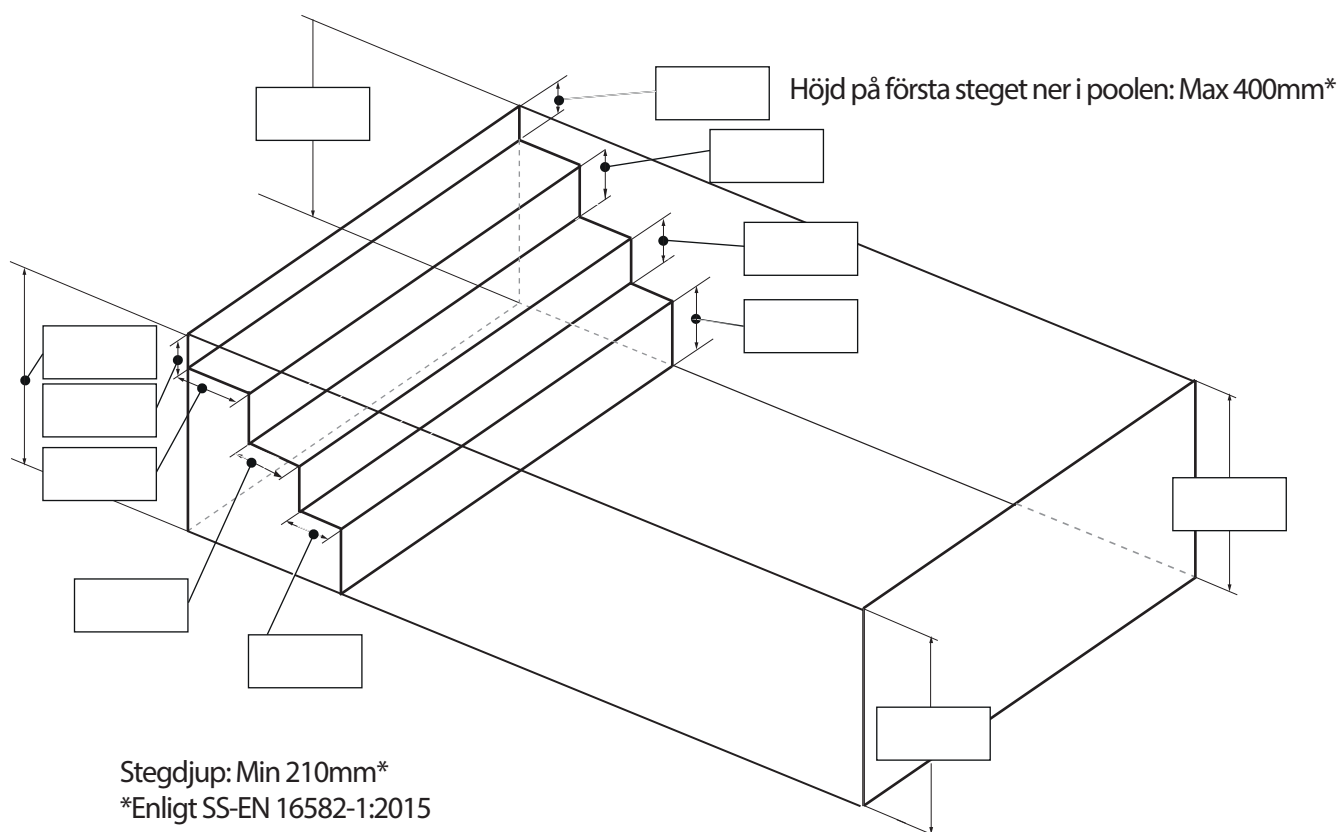

# Liner Quadra och Thermo 3 x 4,5 x 1,5 med gaveltrappa Relax

Datum ..... Namn / Signatur.....

Ordernummer .....

Alla mått är i mm!

Stegdjup: Min 210mm\*  
\*Enligt SS-EN 16582-1:2015