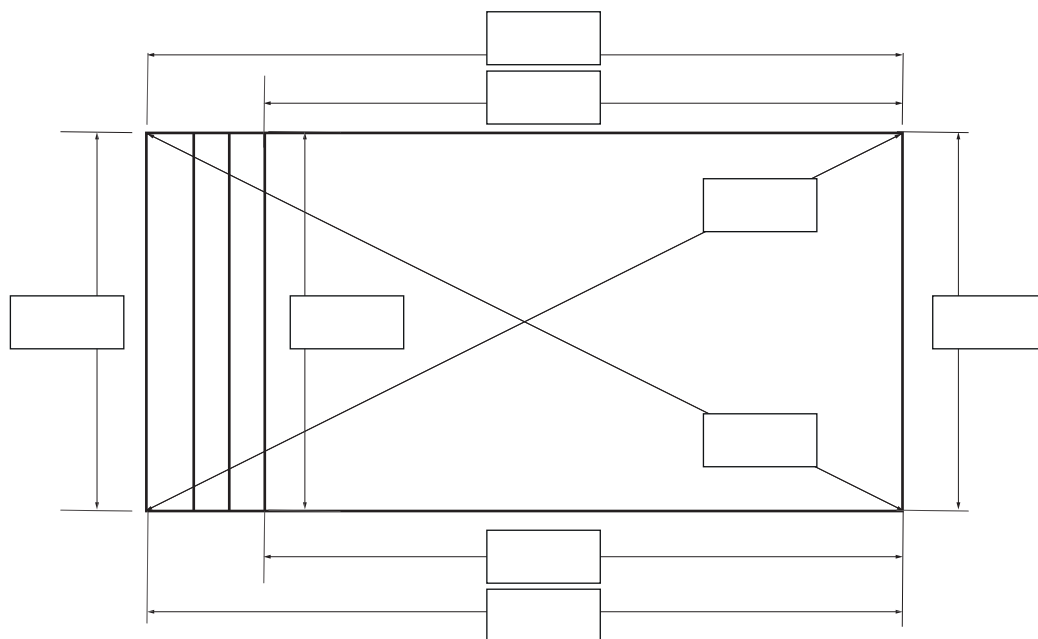

# Liner Quadra och Thermo 3 x 4,5 x 1,5 med gaveltrappa Relax

Datum ..... Namn / Signatur.....

Ordernummer .....

Alla mått är i mm!

Stegdjup: Min 210mm\*  
\*Enligt SS-EN 16582-1:2015