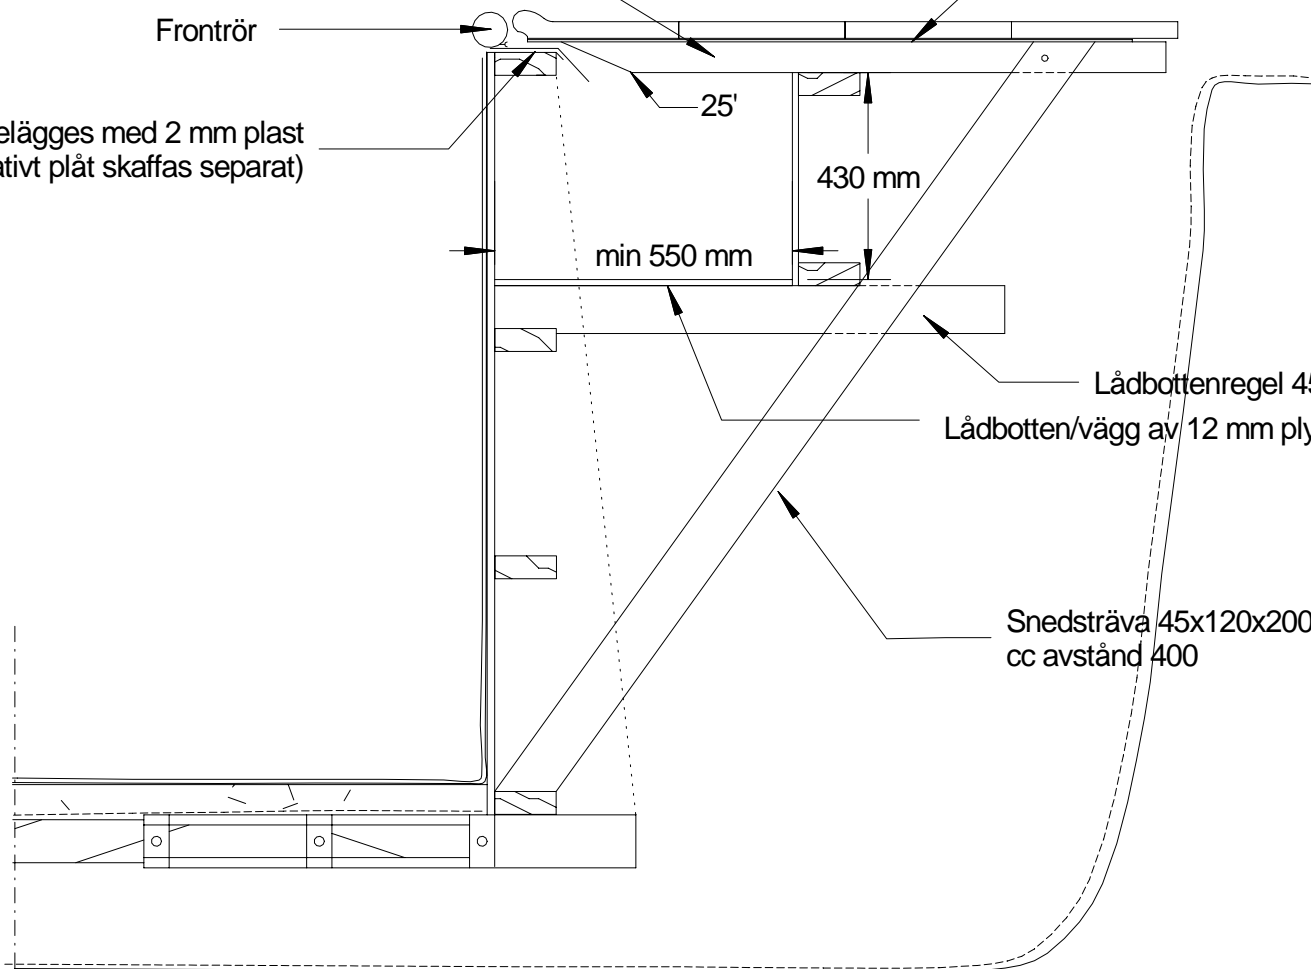

Aluminiumprofil 60x30x3 längd 1200
(skaffas separat) cc avstånd 400

Durkaluminium 1200 x lådanslängd x 4 mm
(skaffas separat vid stenläggning)

Frontrör

Glidyta belägges med 2 mm plast
(alternativt plåt skaffas separat)

25'

430 mm

min 550 mm

Lådbottenregel 45x95x1000 cc avstånd 400

Lådbotten/vägg av 12 mm plywood

Snedsträva 45x120x2000
cc avstånd 400

Folkpool AB

Pool lockficka (max 5x10m)

Skala 1:15