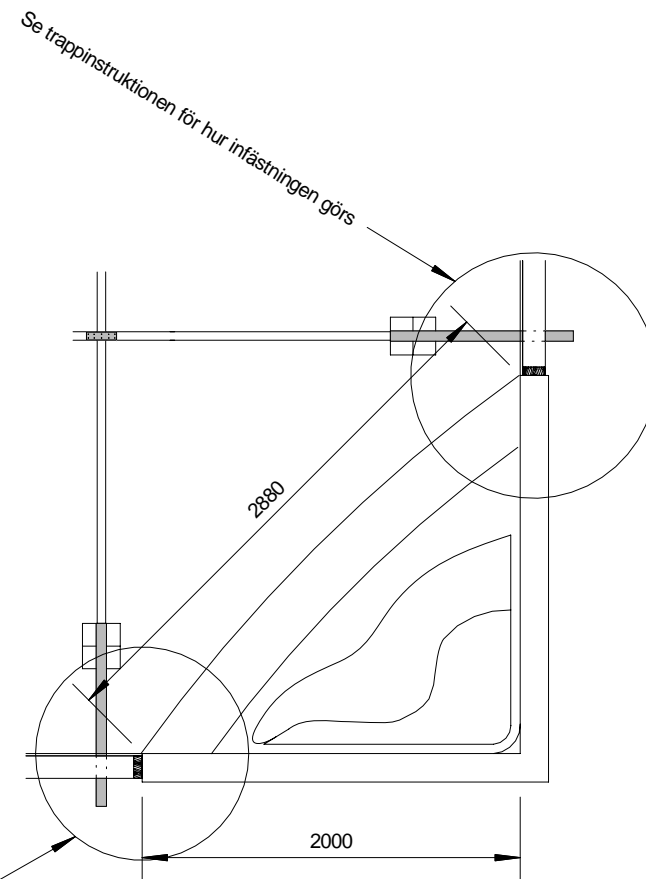

Detalj nederdel trappa

Trappan måste kapas ur för bottenregeln

Falkpool

Hörntrappa 2000