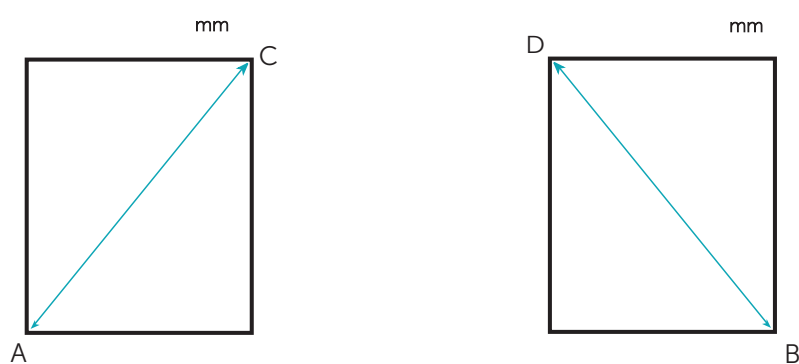

MÄTFORMULÄRLAMELLÖVERDRAG MOON

Ordernummer:

Datum:

Kundnamn:

VIKTIGT!

Alla mått som anges i formuläret ska vara exakt uppmätta och anges i millimeter. Felaktigt angivna mått kan göra att överdraget inte passar eller inte går att installera enligt anvisningarna.

Folkpool ansvarar inte för merkostnader vid felaktigt ifyllda uppgifter.

För att säkerställa så lamellerna löper fritt längs poolen tillverkas dom med undermått, poolen bredd minus ca 30mm.

POOLMÅTT

OBS!! Diagonalen får maximalt avvika +/- 20mm från nedan angiven mått.

Obervera!

-Stativet till upprullningen är alltid placerad på sida A/B

Breddmått:

-Lamellerna tillverkas ca 30mm smalare än poolens minsta breddmått.

-Om poolsarg med överhäng över poolen finns, ska poolsargen jackas ur så lameller kan löpa fritt.

-Tänk på att väggmattan/cellplasten bygger ca 10mm vilket gör poolen smalare än mått angivet i produktbenämningen.

Sida A/B avser sida för upprullning