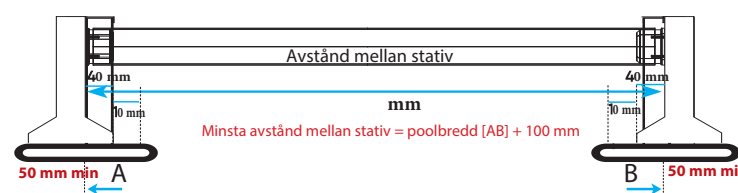

Folkpool ansvarar inte för merkostnader vid felaktigt ifyllda uppgifter.

För att säkerställa så lamellerna löper fritt längs poolen tillverkas dom med undermått, poolen bredd minus ca 30mm.

POOLMÅTT

OBS!! Diagonalen får maximalt avvika +/- 20mm från nedan angiven mått.

Obervera!

-Stativet till upprullningen är alltid placerad på sida A/B

Breddmått:

-Lamellerna tillverkas ca 30mm smalare än poolens minsta breddmått.

-Om poolsarg med överhäng över poolen finns, ska poolsargen jackas ur så lameller kan löpa fritt.

-Tänk på att väggmattan/cellplasten bygger ca 10mm vilket gör poolen smalare än mått angivet i produktbenämningen.

Sida A/B avser sida för upprullning