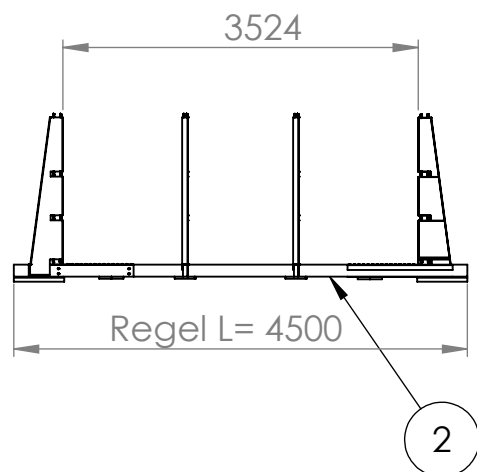

Quadra 3,5x6,5 ovan mark rev. 02

Pos.	PartNo	Benämning	Antal
1	5552150	Konsol ovan mark	14
2	5350250	Regel 44x120 tryckimp 4500mm	5
3	5450117	Beslagsskruv 6,0x70	306
4	5450116	Beslagsskruv 6,0x40	456
5	5350150	Regel 44x120 tryckimp 1000mm	8
6	5350205	Regel 44x120 tryckimp 2000mm	4
7	5350230	Regel 44x120 tryckimp 3500mm	10
8	5350210	Regel 44x120 tryckimp 2500mm	10
9	5350240	Regel 44x120 tryckimp 4000mm	10
10	1007120	Skarvbeslag bottenreglar	10
11	5552180	Skarvbeslag ovan mark	8
12	5552090	Hörnbeslag ovan mark	16
13	5300130	Plywood 500x1500 mm	4
14	5300100	Plywood 1500x1500 mm	12
15	5450100	Skruv 4,2x42 bandad PH2 rostfri A2	1196
16	5450120	Skruv Cutter 5x80 T25	142
17	5350110	Regel kortling 44x95 tryckimp 490mm	20
18	5350105	Regel Kortling 44x95 tryckimp 370mm	40
19	4650112	Snäppin fästlist liner 44xL2000	10
20	5350125	Tryckplatta liten 22x120 tryckimp 200mm	28
21	5350100	Tryckplatta mellan 44x95 tryckimp 200mm	4
22	2057106	Tryckplatta stor 45x212 tryckimp 400mm	4

Folkpool.

2022-08-10

Quadral 3,5x6,5 ovan mark

Betongplatta 50x50
Ingår inte i poolpaketet

Folkpool.

Breddmättet mellan konsolerna

Längdmättet mellan konsolerna