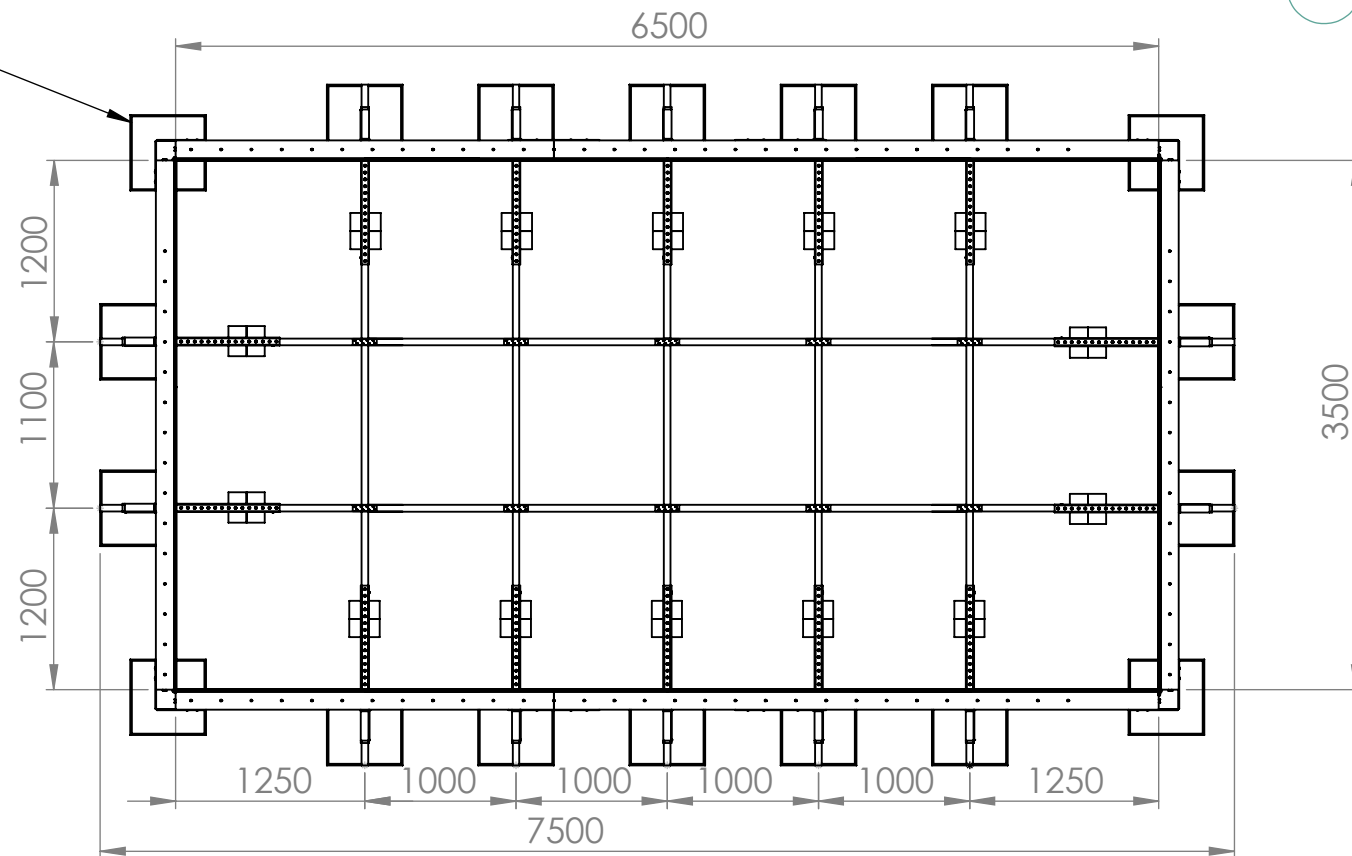

Quadra 3,5x6,5 ovan mark rev. 02

Pos.	PartNo	Benämning	Antal
1	5552150	Konsol ovan mark	14
2	5350250	Regel 44x120 tryckimp 4500mm	5
3	5450117	Beslagsskruv 6,0x70	306
4	5450116	Beslagsskruv 6,0x40	456
5	5350150	Regel 44x120 tryckimp 1000mm	8
6	5350205	Regel 44x120 tryckimp 2000mm	4
7	5350230	Regel 44x120 tryckimp 3500mm	10
8	5350210	Regel 44x120 tryckimp 2500mm	10
9	5350240	Regel 44x120 tryckimp 4000mm	10
10	1007120	Skarvbeslag bottenreglar	10
11	5552180	Skarvbeslag ovan mark	8
12	5552090	Hörnbeslag ovan mark	16
13	5300130	Plywood 500x1500 mm	4
14	5300100	Plywood 1500x1500 mm	12
15	5450100	Skruv 4,2x42 bandad PH2 rostfri A2	1196
16	5450120	Skruv Cutter 5x80 T25	142
17	5350110	Regel kortling 44x95 tryckimp 490mm	20
18	5350105	Regel Kortling 44x95 tryckimp 370mm	40
19	4650112	Snäppin fästlist liner 44xL2000	10
20	5350125	Tryckplatta liten 22x120 tryckimp 200mm	28
21	5350100	Tryckplatta mellan 44x95 tryckimp 200mm	4
22	2057106	Tryckplatta stor 45x212 tryckimp 400mm	4

Folkpool.

2022-08-10

Quadral 3,5x6,5 ovan mark

Betongplatta 50x50
Ingår inte i poolpaketet

Folkpool.

Breddmättet mellan konsolerna

Längdmättet mellan konsolerna