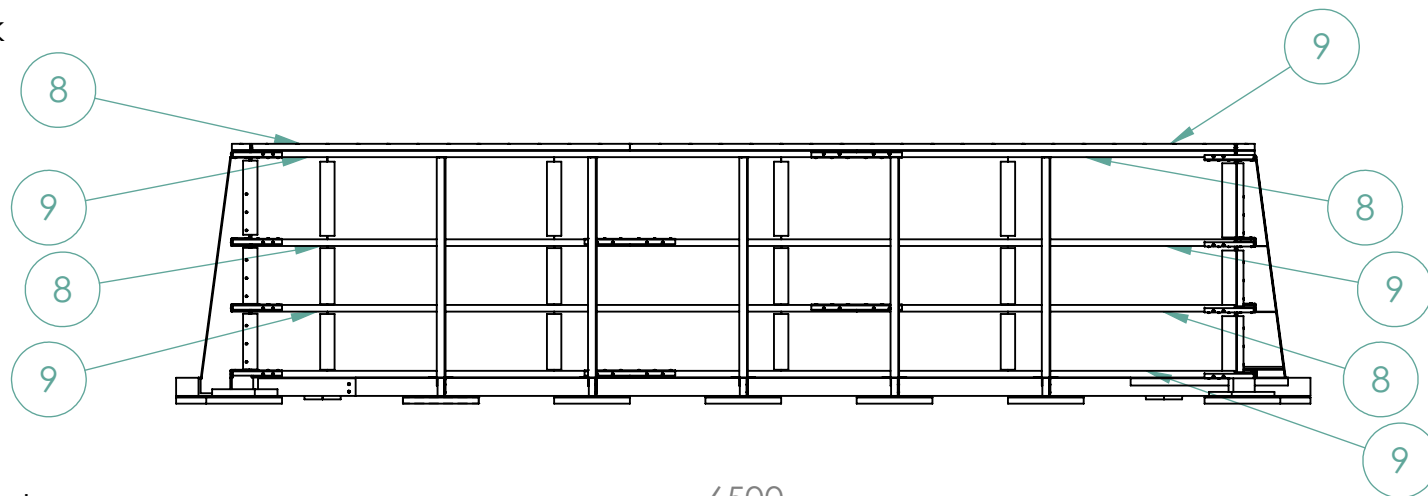

Quadra 3,5x6,5 ovan mark rev. 02

Pos.	PartNo	Benämning	Antal
1	5552150	Konsol ovan mark	14
2	5350250	Regel 44x120 tryckimp 4500mm	5
3	5450117	Beslagsskruv 6,0x70	306
4	5450116	Beslagsskruv 6,0x40	456
5	5350150	Regel 44x120 tryckimp 1000mm	8
6	5350205	Regel 44x120 tryckimp 2000mm	4
7	5350230	Regel 44x120 tryckimp 3500mm	10
8	5350210	Regel 44x120 tryckimp 2500mm	10
9	5350240	Regel 44x120 tryckimp 4000mm	10
10	1007120	Skarvbeslag bottenreglar	10
11	5552180	Skarvbeslag ovan mark	8
12	5552090	Hörnbeslag ovan mark	16
13	5300130	Plywood 500x1500 mm	4
14	5300100	Plywood 1500x1500 mm	12
15	5450100	Skruv 4,2x42 bandad PH2 rostfri A2	1196
16	5450120	Skruv Cutter 5x80 T25	142
17	5350110	Regel kortling 44x95 tryckimp 490mm	20
18	5350105	Regel Kortling 44x95 tryckimp 370mm	40
19	4650112	Snäppin fästlist liner 44xL2000	10
20	5350125	Tryckplatta liten 22x120 tryckimp 200mm	28
21	5350100	Tryckplatta mellan 44x95 tryckimp 200mm	4
22	2057106	Tryckplatta stor 45x212 tryckimp 400mm	4

Folkpool.

2022-08-10

Quadral 3,5x6,5 ovan mark

Betongplatta 50x50
Ingår inte i poolpaketet

Folkpool.

Breddmättet mellan konsolerna

Längdmättet mellan konsolerna