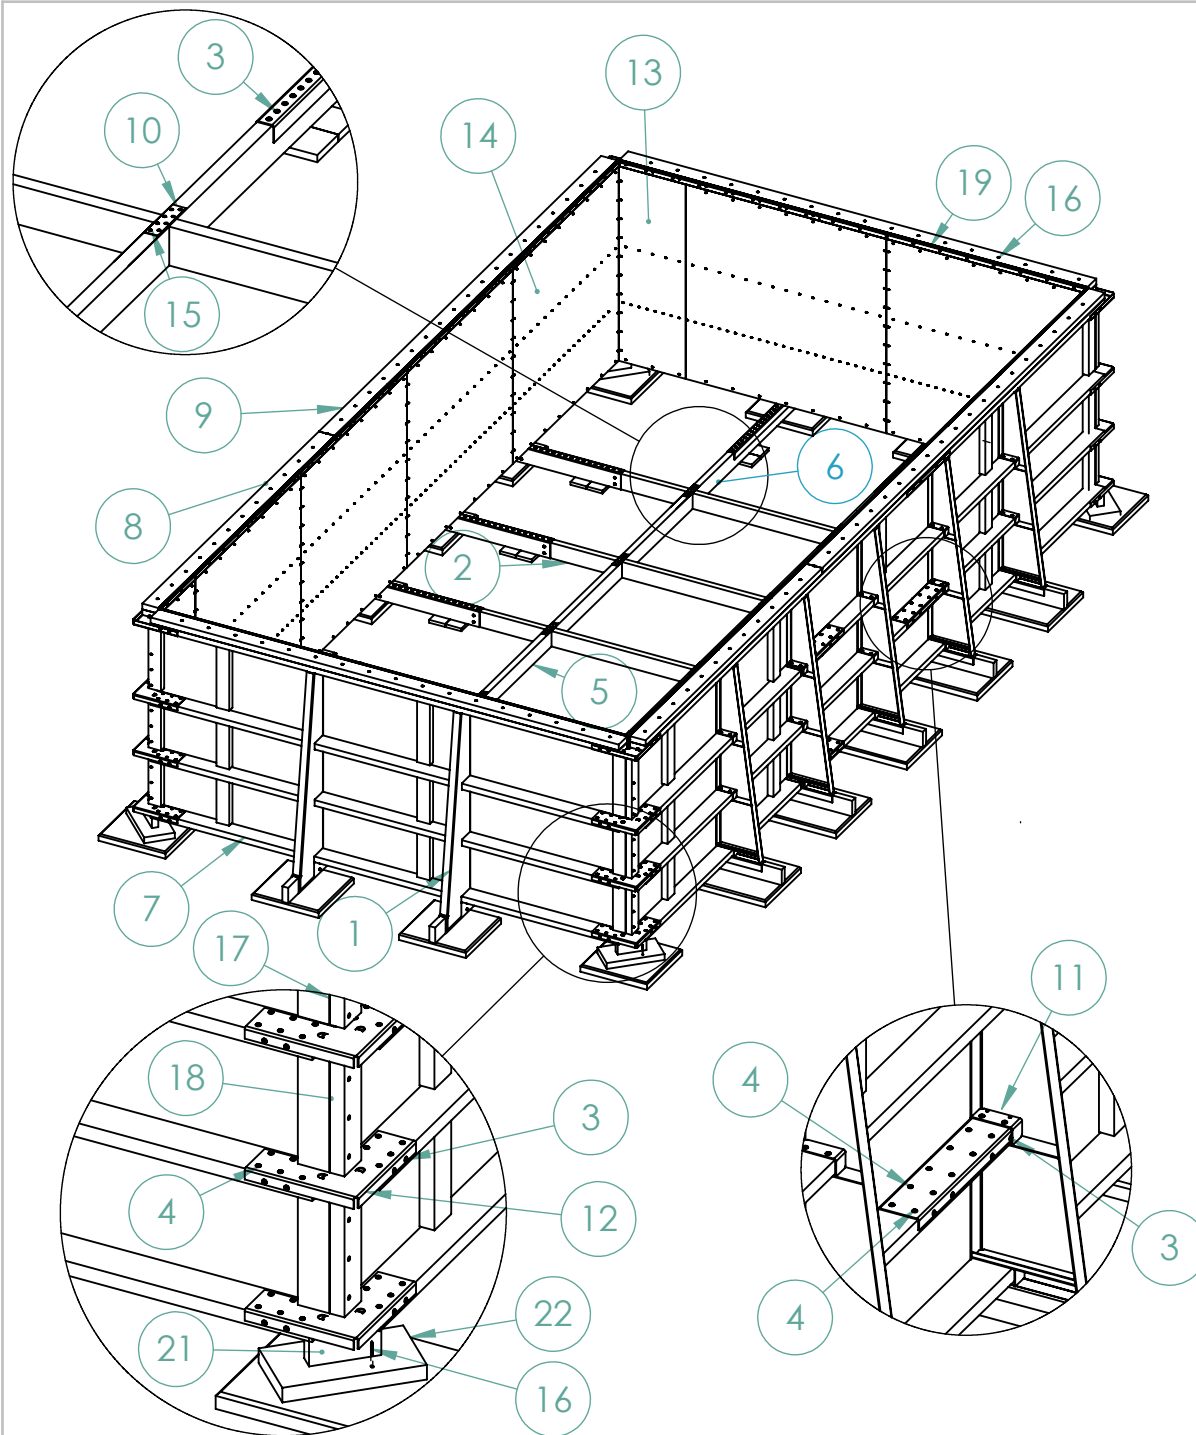

Quadra 3,5x6,5 ovan mark rev. 02

Pos.	PartNo	Benämning	Antal
1	5552150	Konsol ovan mark	14
2	5350250	Regel 44x120 tryckimp 4500mm	5
3	5450117	Beslagsskruv 6,0x70	306
4	5450116	Beslagsskruv 6,0x40	456
5	5350150	Regel 44x120 tryckimp 1000mm	8
6	5350205	Regel 44x120 tryckimp 2000mm	4
7	5350230	Regel 44x120 tryckimp 3500mm	10
8	5350210	Regel 44x120 tryckimp 2500mm	10
9	5350240	Regel 44x120 tryckimp 4000mm	10
10	1007120	Skarvbeslag bottenreglar	10
11	5552180	Skarvbeslag ovan mark	8
12	5552090	Hörnbeslag ovan mark	16
13	5300130	Plywood 500x1500 mm	4
14	5300100	Plywood 1500x1500 mm	12
15	5450100	Skruv 4,2x42 bandad PH2 rostfri A2	1196
16	5450120	Skruv Cutter 5x80 T25	142
17	5350110	Regel kortling 44x95 tryckimp 490mm	20
18	5350105	Regel Kortling 44x95 tryckimp 370mm	40
19	4650112	Snäppin fästlist liner 44xL2000	10
20	5350125	Tryckplatta liten 22x120 tryckimp 200mm	28
21	5350100	Tryckplatta mellan 44x95 tryckimp 200mm	4
22	2057106	Tryckplatta stor 45x212 tryckimp 400mm	4

Folkpool.

2022-08-10

Quadral 3,5x6,5 ovan mark

Betongplatta 50x50
Ingår inte i poolpaketet

Folkpool.

Breddmättet mellan konsolerna

Längdmättet mellan konsolerna