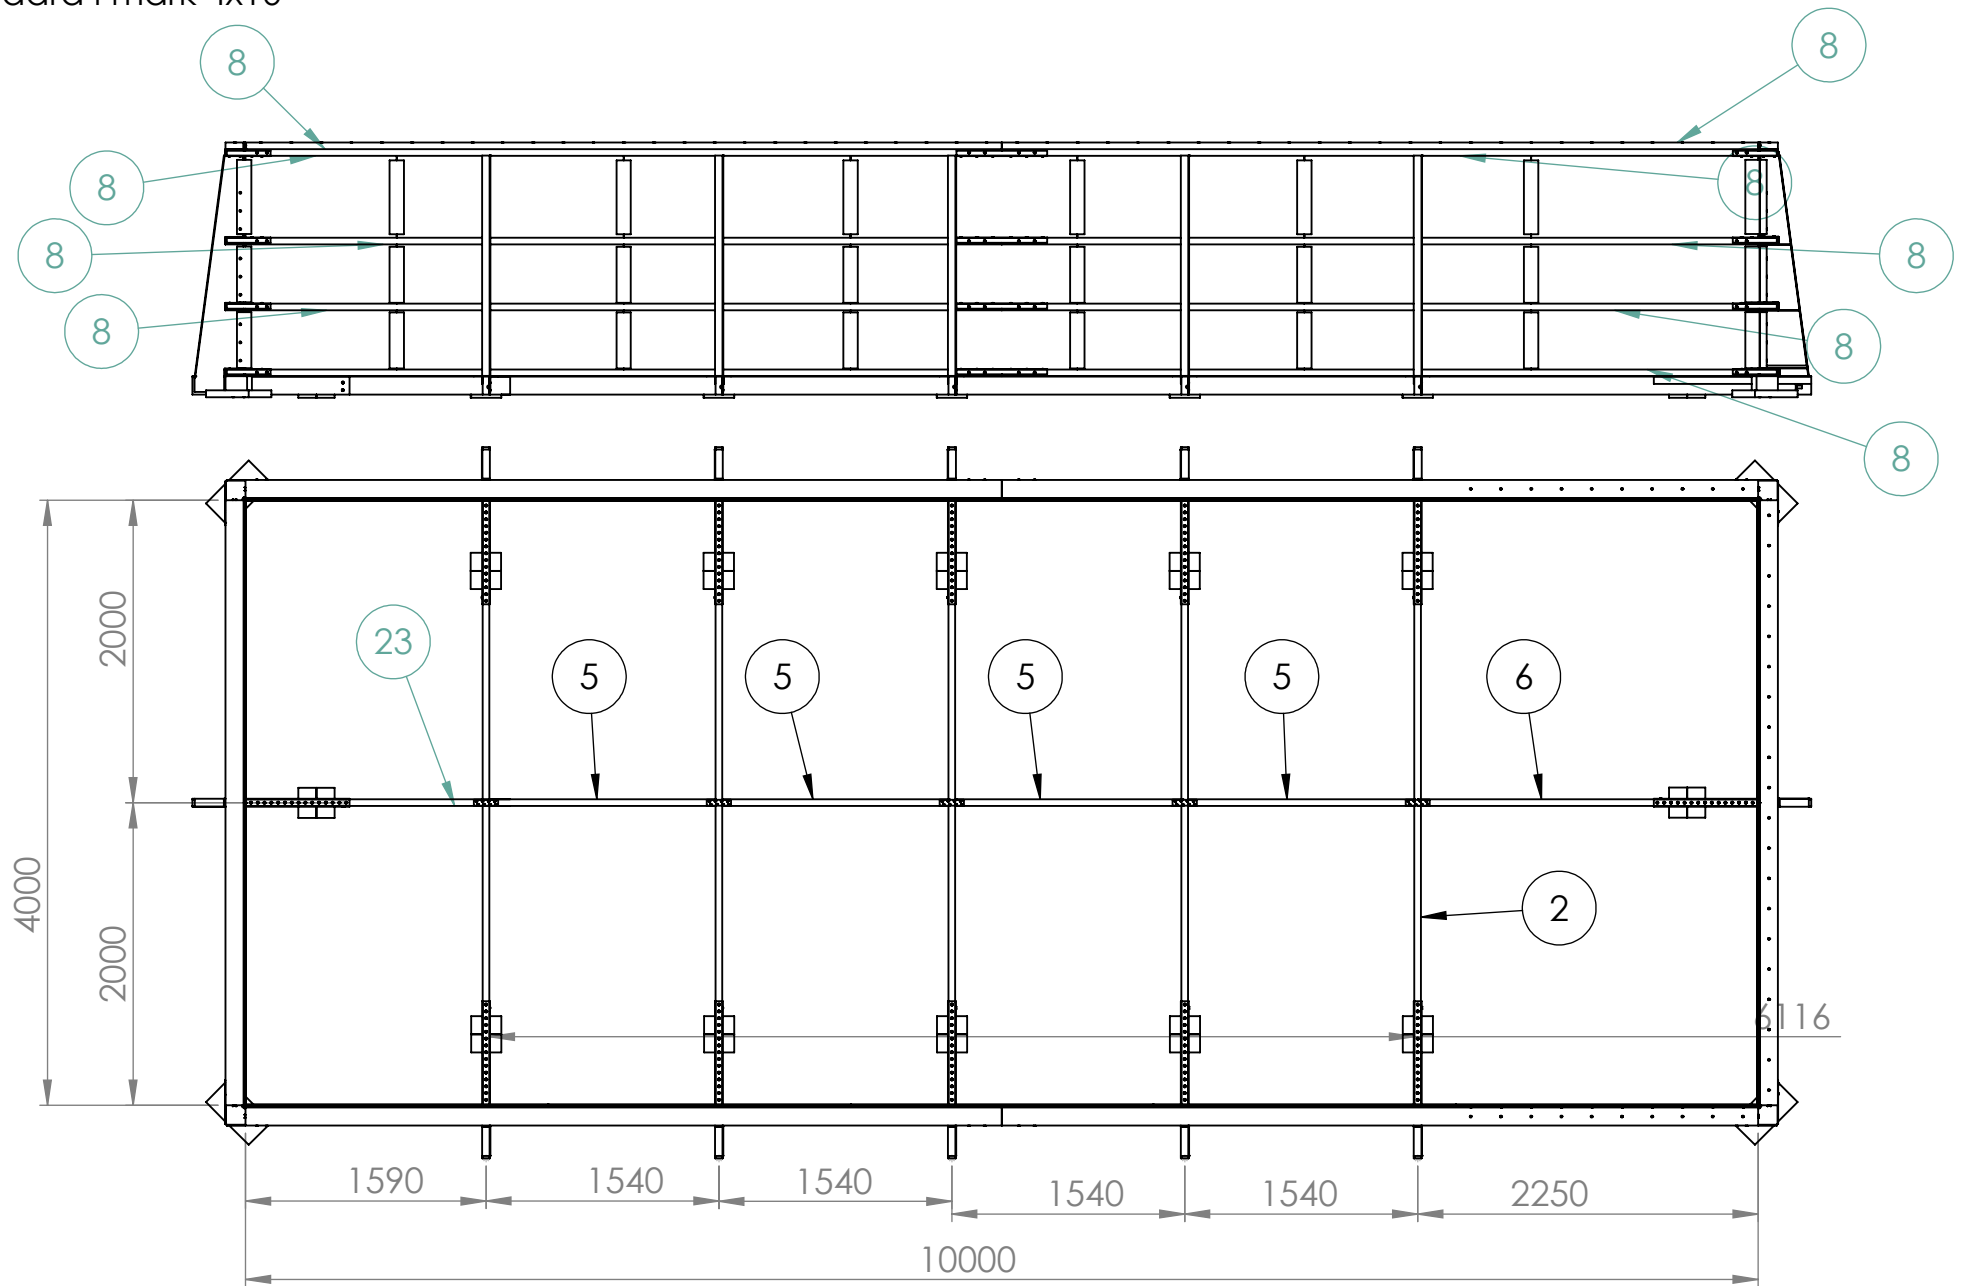

# Quadra i mark 4x10

Pos	PartNo	Benämning	Antal
1	5551150	Konsol I mark	12
2	5350250	Regel 44x120 tryckimp 4500mm	5
3	5450117	Beslagsskruv 6,0x70	276
4	5450116	Beslagsskruv 6,0x40	368
5	5350180	Regel 44x120 tryckimp 1500mm	4
6	5350210	Regel 44x120 tryckimp 2500mm	1
7	5350240	Regel 44x120 tryckimp 4000mm	10
8	5350255	Regel 44x120 tryckimp 5000mm	20
9			
10	1007120	Skarvbeslag bottenreglar	5
11	5551180	Skarvbeslag	8
12	5551090	Hörnbeslag i mark	16
13	5300100	Plywood 1500x1500 mm	16
14	5300170	Plywood 1000x1500	4
15	5450100	Skruv 4,2x42 bandad PH2 rostfri A2	1604
16	5450120	Skruv Cutter 5x80 T25	184
17	5350110	Regel kortling 44x95 tryckimp 490mm	24
18	5350105	Regel Kortling 44x95 tryckimp 370mm	48
19	4650112	Snäppin fästlist liner 44xL2000	14
20	5350125	Tryckplatta liten 22x120 tryckimp 200mm	24
21	5350100	Tryckplatta mellan 44x95 tryckimp 200mm	4
22	2057106	Tryckplatta stor 45x212 tryckimp 400mm	4
23	5350205	Regel 44x120 tryckimp 2000mm	1

**Folkpool.**

2021-04-27

Quadra i mark 4x10

**Folkpool.**

Breddmättet mellan konsolerna

Längdmättet mellan konsolerna

Längderna på längsgående bottenreglarna anpassas på plats.  
Tänk på att konsolerna inte hamnar i någon plywoodskarv.

Quadra 4x10 i mark

**Folkpool.**