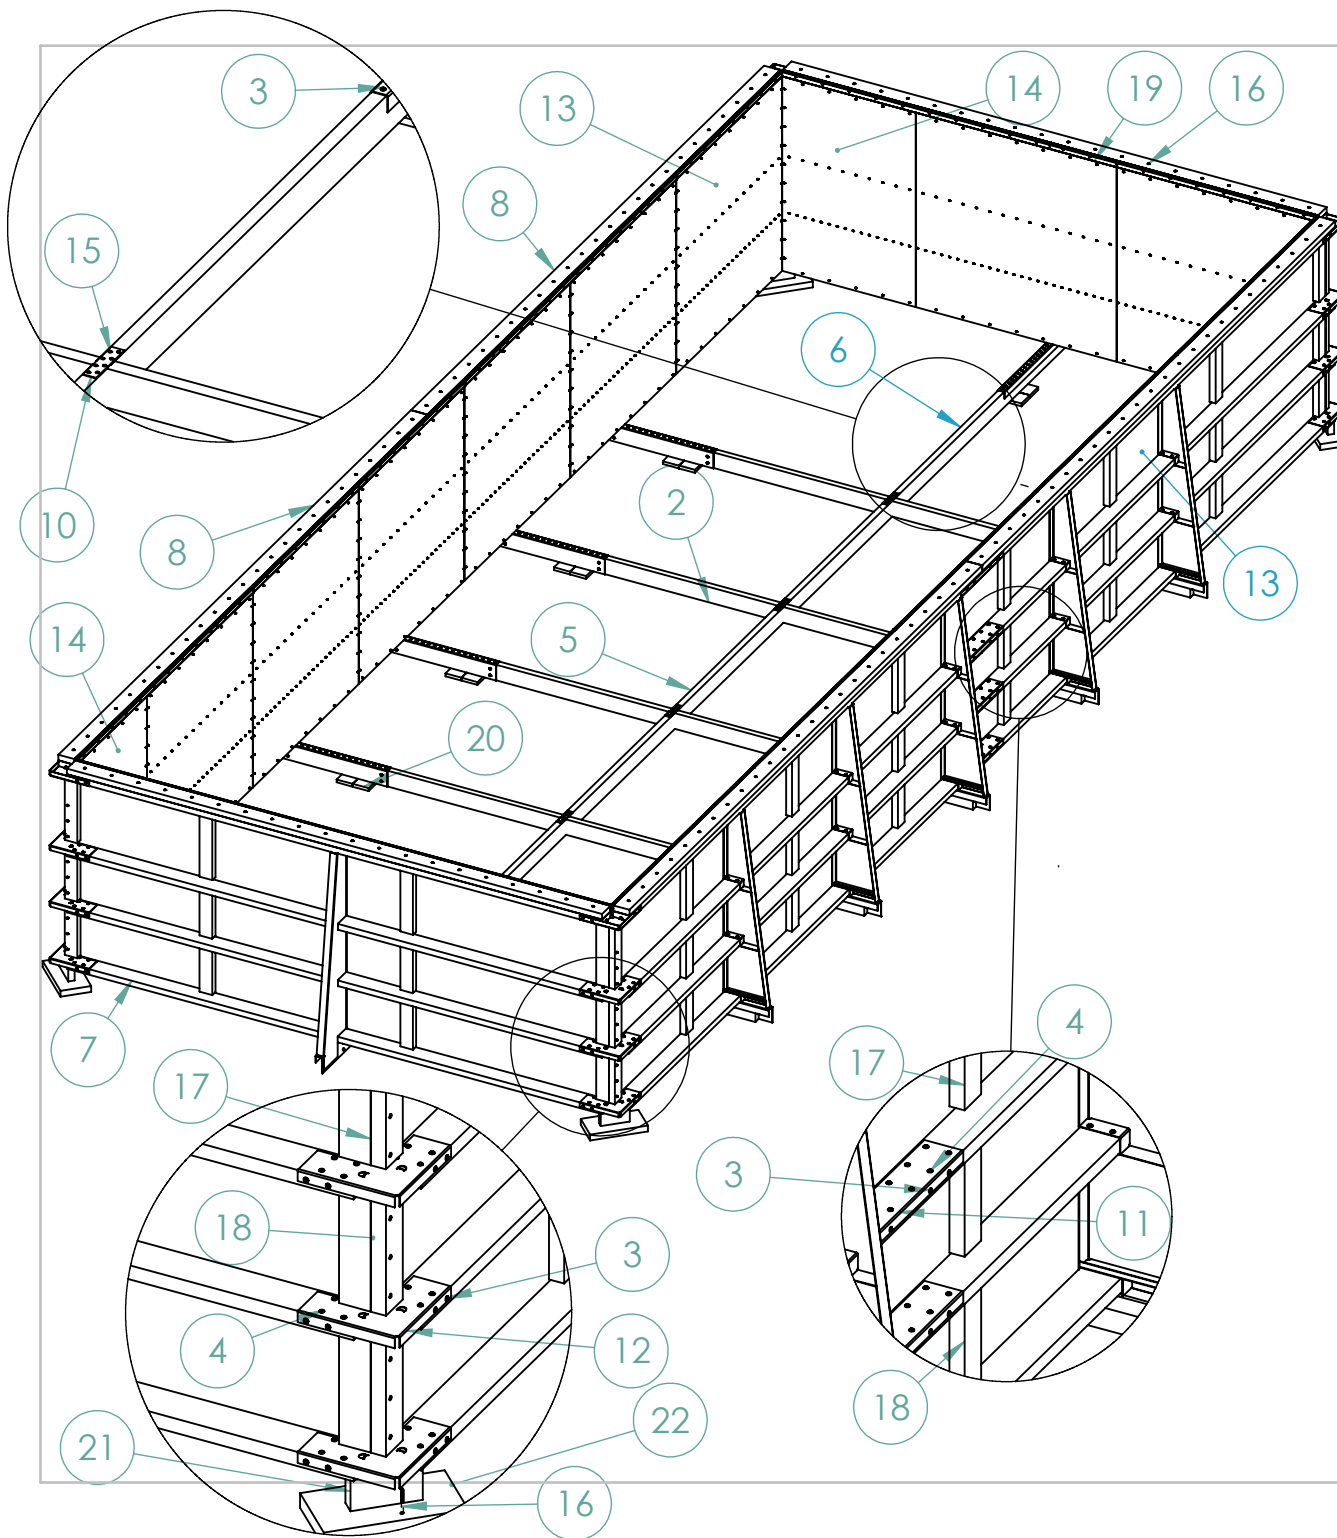

# Quadra i mark 4x10

Pos	PartNo	Benämning	Antal
1	5551150	Konsol I mark	12
2	5350250	Regel 44x120 tryckimp 4500mm	5
3	5450117	Beslagsskruv 6,0x70	276
4	5450116	Beslagsskruv 6,0x40	368
5	5350180	Regel 44x120 tryckimp 1500mm	4
6	5350210	Regel 44x120 tryckimp 2500mm	1
7	5350240	Regel 44x120 tryckimp 4000mm	10
8	5350255	Regel 44x120 tryckimp 5000mm	20
9			
10	1007120	Skarvbeslag bottenreglar	5
11	5551180	Skarvbeslag	8
12	5551090	Hörnbeslag i mark	16
13	5300100	Plywood 1500x1500 mm	16
14	5300170	Plywood 1000x1500	4
15	5450100	Skruv 4,2x42 bandad PH2 rostfri A2	1604
16	5450120	Skruv Cutter 5x80 T25	184
17	5350110	Regel kortling 44x95 tryckimp 490mm	24
18	5350105	Regel Kortling 44x95 tryckimp 370mm	48
19	4650112	Snäppin fästlist liner 44xL2000	14
20	5350125	Tryckplatta liten 22x120 tryckimp 200mm	24
21	5350100	Tryckplatta mellan 44x95 tryckimp 200mm	4
22	2057106	Tryckplatta stor 45x212 tryckimp 400mm	4
23	5350205	Regel 44x120 tryckimp 2000mm	1

**Folkpool.**

2021-04-27

Quadra i mark 4x10

**Folkpool.**

Breddmättet mellan konsolerna

Längdmättet mellan konsolerna

Längderna på längsgående bottenreglarna anpassas på plats.  
Tänk på att konsolerna inte hamnar i någon plywoodskarv.

Quadra 4x10 i mark

**Folkpool.**