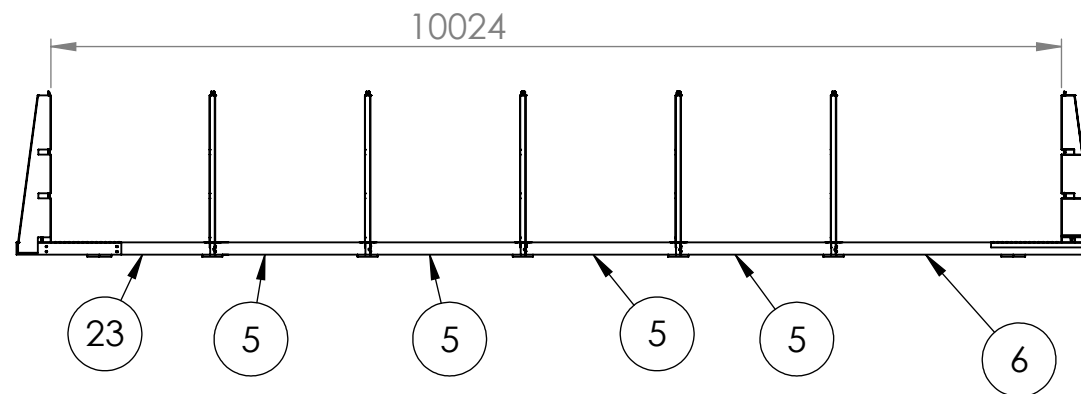

# Quadra i mark 4x10

Pos	PartNo	Benämning	Antal
1	5551150	Konsol I mark	12
2	5350250	Regel 44x120 tryckimp 4500mm	5
3	5450117	Beslagsskruv 6,0x70	276
4	5450116	Beslagsskruv 6,0x40	368
5	5350180	Regel 44x120 tryckimp 1500mm	4
6	5350210	Regel 44x120 tryckimp 2500mm	1
7	5350240	Regel 44x120 tryckimp 4000mm	10
8	5350255	Regel 44x120 tryckimp 5000mm	20
9			
10	1007120	Skarvbeslag bottenreglar	5
11	5551180	Skarvbeslag	8
12	5551090	Hörnbeslag i mark	16
13	5300100	Plywood 1500x1500 mm	16
14	5300170	Plywood 1000x1500	4
15	5450100	Skruv 4,2x42 bandad PH2 rostfri A2	1604
16	5450120	Skruv Cutter 5x80 T25	184
17	5350110	Regel kortling 44x95 tryckimp 490mm	24
18	5350105	Regel Kortling 44x95 tryckimp 370mm	48
19	4650112	Snäppin fästlist liner 44xL2000	14
20	5350125	Tryckplatta liten 22x120 tryckimp 200mm	24
21	5350100	Tryckplatta mellan 44x95 tryckimp 200mm	4
22	2057106	Tryckplatta stor 45x212 tryckimp 400mm	4
23	5350205	Regel 44x120 tryckimp 2000mm	1

**Folkpool.**

2021-04-27

Quadra i mark 4x10

**Folkpool.**

Breddmättet mellan konsolerna

Längdmättet mellan konsolerna

Längderna på längsgående bottenreglarna anpassas på plats.  
Tänk på att konsolerna inte hamnar i någon plywoodskarv.

Quadra 4x10 i mark

**Folkpool.**