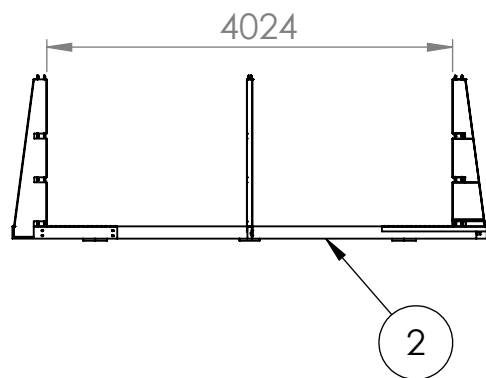

# Quadra i mark 4x10

Pos	PartNo	Benämning	Antal
1	5551150	Konsol I mark	12
2	5350250	Regel 44x120 tryckimp 4500mm	5
3	5450117	Beslagsskruv 6,0x70	276
4	5450116	Beslagsskruv 6,0x40	368
5	5350180	Regel 44x120 tryckimp 1500mm	4
6	5350210	Regel 44x120 tryckimp 2500mm	1
7	5350240	Regel 44x120 tryckimp 4000mm	10
8	5350255	Regel 44x120 tryckimp 5000mm	20
9			
10	1007120	Skarvbeslag bottenreglar	5
11	5551180	Skarvbeslag	8
12	5551090	Hörnbeslag i mark	16
13	5300100	Plywood 1500x1500 mm	16
14	5300170	Plywood 1000x1500	4
15	5450100	Skruv 4,2x42 bandad PH2 rostfri A2	1604
16	5450120	Skruv Cutter 5x80 T25	184
17	5350110	Regel kortling 44x95 tryckimp 490mm	24
18	5350105	Regel Kortling 44x95 tryckimp 370mm	48
19	4650112	Snäppin fästlist liner 44xL2000	14
20	5350125	Tryckplatta liten 22x120 tryckimp 200mm	24
21	5350100	Tryckplatta mellan 44x95 tryckimp 200mm	4
22	2057106	Tryckplatta stor 45x212 tryckimp 400mm	4
23	5350205	Regel 44x120 tryckimp 2000mm	1

**Folkpool.**

2021-04-27

Quadra i mark 4x10

**Folkpool.**

Breddmättet mellan konsolerna

Längdmättet mellan konsolerna

Längderna på längsgående bottenreglarna anpassas på plats.  
Tänk på att konsolerna inte hamnar i någon plywoodskarv.

Quadra 4x10 i mark

**Folkpool.**