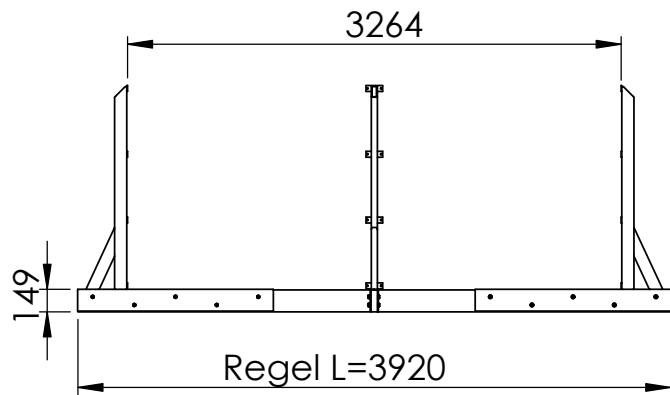

Breddmättet mellan konsolernas monteringsbleck

Längdmättet mellan konsolernas monteringsbleck

Garden rektangulär 3x4,5

Folkpool.

Monterad Garden 3x4,5 pool sett ovanifrån

Folkpool.

Garden Rektangulär 3x4,5

Pos.	PartNo	Benämning	Antal
1	1207150	Konsol rektangulär Garden	6
2	5350333	Regel 44x145 tryckimp 3920	2
3	5400118	Bult M12x70	30
4	5400530	Bricka 13x37x3 FZV	30
5	5400335	Mutter m12	30
6	5350332	Regel 44x145 tryckimp 1938	2
7	5350331	Regel 44x145 tryckimp 1455	1
8	5500156	Vinkel 90x90x2,5	8
9	5450111	Träskruv Cutters 6,5x45	496
10	1204110	Väggelement Garden rektangulär	10
11	1207140	Hörnbeslag Garden rektangulär	16
12	5450112	Träskruv Cutters 8,0x75	144
13	1207145	Skarvbeslag Rektangulär Garden	24
14	5450120	Skruv Cutter 5x80 T25	48
15	5350105	Regel Kortling 44x95 tryckimp 370mm	42
16	5450104	Skruv 4,2x55 bandad PH2 rostfri A2 (styck inte förp)	180
17	5350110	Regel kortling 44x95 tryckimp 490mm	8
18	5600160	Distansbrickor invägning pool	5