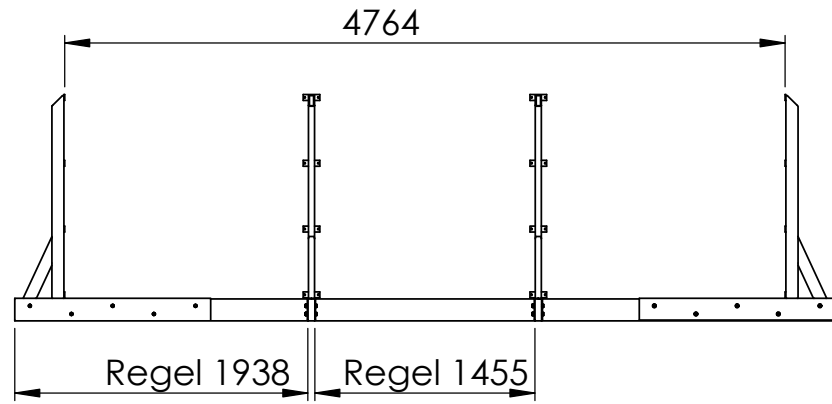

Breddmättet mellan konsolernas monteringsbleck

Längdmättet mellan konsolernas monteringsbleck

Garden rektangulär 3x4,5

Folkpool.

Monterad Garden 3x4,5 pool sett ovanifrån

Folkpool.

Garden Rektangulär 3x4,5

Pos.	PartNo	Benämning	Antal
1	1207150	Konsol rektangulär Garden	6
2	5350333	Regel 44x145 tryckimp 3920	2
3	5400118	Bult M12x70	30
4	5400530	Bricka 13x37x3 FZV	30
5	5400335	Mutter m12	30
6	5350332	Regel 44x145 tryckimp 1938	2
7	5350331	Regel 44x145 tryckimp 1455	1
8	5500156	Vinkel 90x90x2,5	8
9	5450111	Träskruv Cutters 6,5x45	496
10	1204110	Väggelement Garden rektangulär	10
11	1207140	Hörnbeslag Garden rektangulär	16
12	5450112	Träskruv Cutters 8,0x75	144
13	1207145	Skarvbeslag Rektangulär Garden	24
14	5450120	Skruv Cutter 5x80 T25	48
15	5350105	Regel Kortling 44x95 tryckimp 370mm	42
16	5450104	Skruv 4,2x55 bandad PH2 rostfri A2 (styck inte förp)	180
17	5350110	Regel kortling 44x95 tryckimp 490mm	8
18	5600160	Distansbrickor invägning pool	5