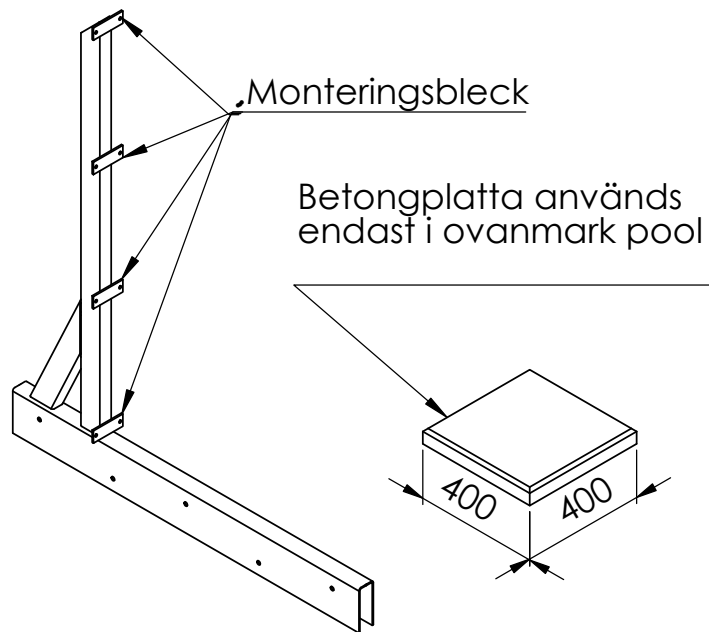

Breddmättet mellan konsolernas monteringsbleck

Längdmättet mellan konsolernas monteringsbleck

Garden rektangulär 3x4,5

Folkpool.

Monterad Garden 3x4,5 pool sett ovanifrån

Folkpool.

Garden Rektangulär 3x4,5

Pos.	PartNo	Benämning	Antal
1	1207150	Konsol rektangulär Garden	6
2	5350333	Regel 44x145 tryckimp 3920	2
3	5400118	Bult M12x70	30
4	5400530	Bricka 13x37x3 FZV	30
5	5400335	Mutter m12	30
6	5350332	Regel 44x145 tryckimp 1938	2
7	5350331	Regel 44x145 tryckimp 1455	1
8	5500156	Vinkel 90x90x2,5	8
9	5450111	Träskruv Cutters 6,5x45	496
10	1204110	Väggelement Garden rektangulär	10
11	1207140	Hörnbeslag Garden rektangulär	16
12	5450112	Träskruv Cutters 8,0x75	144
13	1207145	Skarvbeslag Rektangulär Garden	24
14	5450120	Skruv Cutter 5x80 T25	48
15	5350105	Regel Kortling 44x95 tryckimp 370mm	42
16	5450104	Skruv 4,2x55 bandad PH2 rostfri A2 (styck inte förp)	180
17	5350110	Regel kortling 44x95 tryckimp 490mm	8
18	5600160	Distansbrickor invägning pool	5