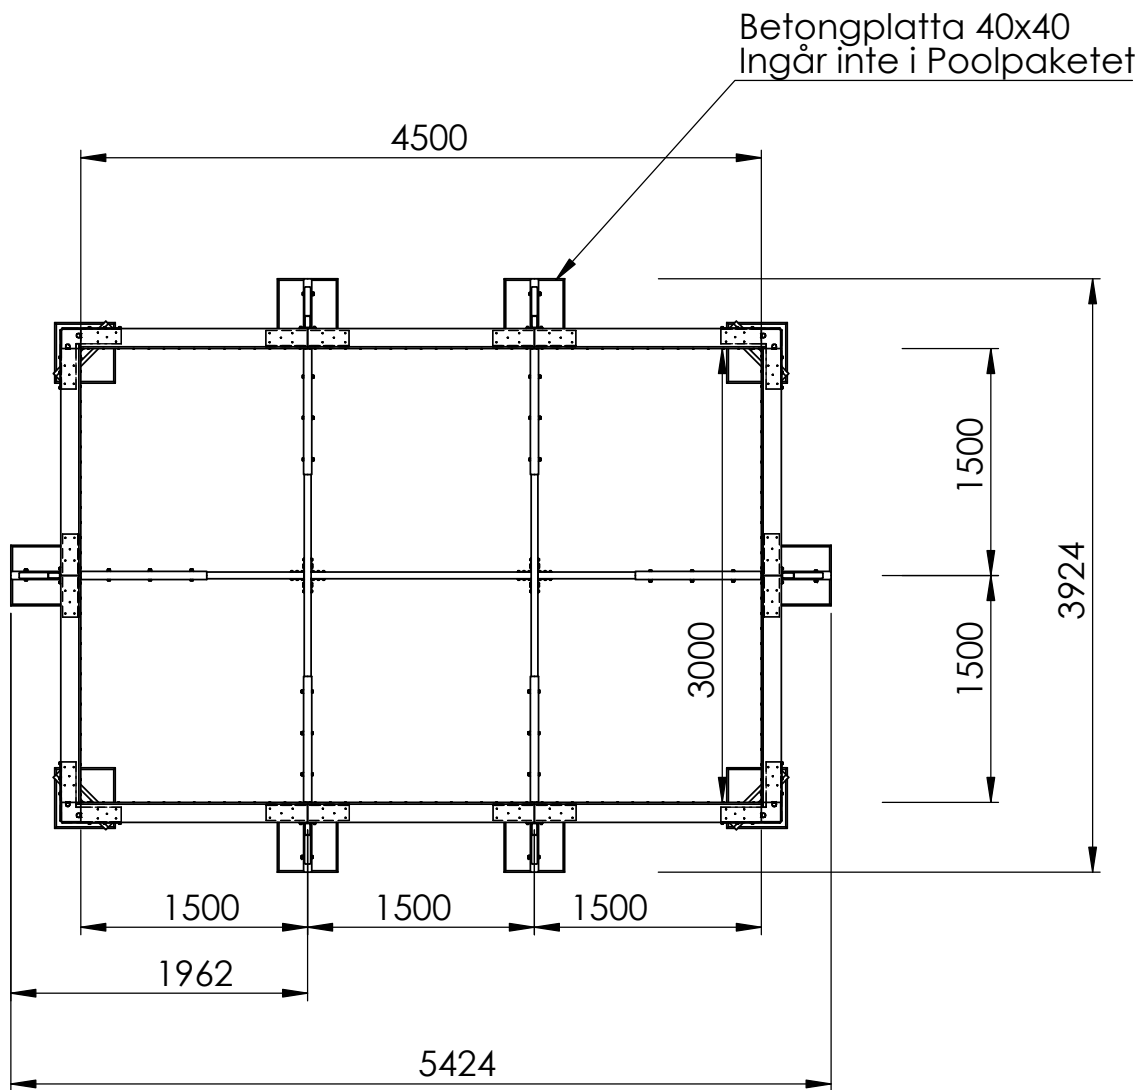

Breddmättet mellan konsolernas monteringsbleck

Längdmättet mellan konsolernas monteringsbleck

Garden rektangulär 3x4,5

Folkpool.

Monterad Garden 3x4,5 pool sett ovanifrån

Folkpool.

Garden Rektangulär 3x4,5

Pos.	PartNo	Benämning	Antal
1	1207150	Konsol rektangulär Garden	6
2	5350333	Regel 44x145 tryckimp 3920	2
3	5400118	Bult M12x70	30
4	5400530	Bricka 13x37x3 FZV	30
5	5400335	Mutter m12	30
6	5350332	Regel 44x145 tryckimp 1938	2
7	5350331	Regel 44x145 tryckimp 1455	1
8	5500156	Vinkel 90x90x2,5	8
9	5450111	Träskruv Cutters 6,5x45	496
10	1204110	Väggelement Garden rektangulär	10
11	1207140	Hörnbeslag Garden rektangulär	16
12	5450112	Träskruv Cutters 8,0x75	144
13	1207145	Skarvbeslag Rektangulär Garden	24
14	5450120	Skruv Cutter 5x80 T25	48
15	5350105	Regel Kortling 44x95 tryckimp 370mm	42
16	5450104	Skruv 4,2x55 bandad PH2 rostfri A2 (styck inte förp)	180
17	5350110	Regel kortling 44x95 tryckimp 490mm	8
18	5600160	Distansbrickor invägning pool	5