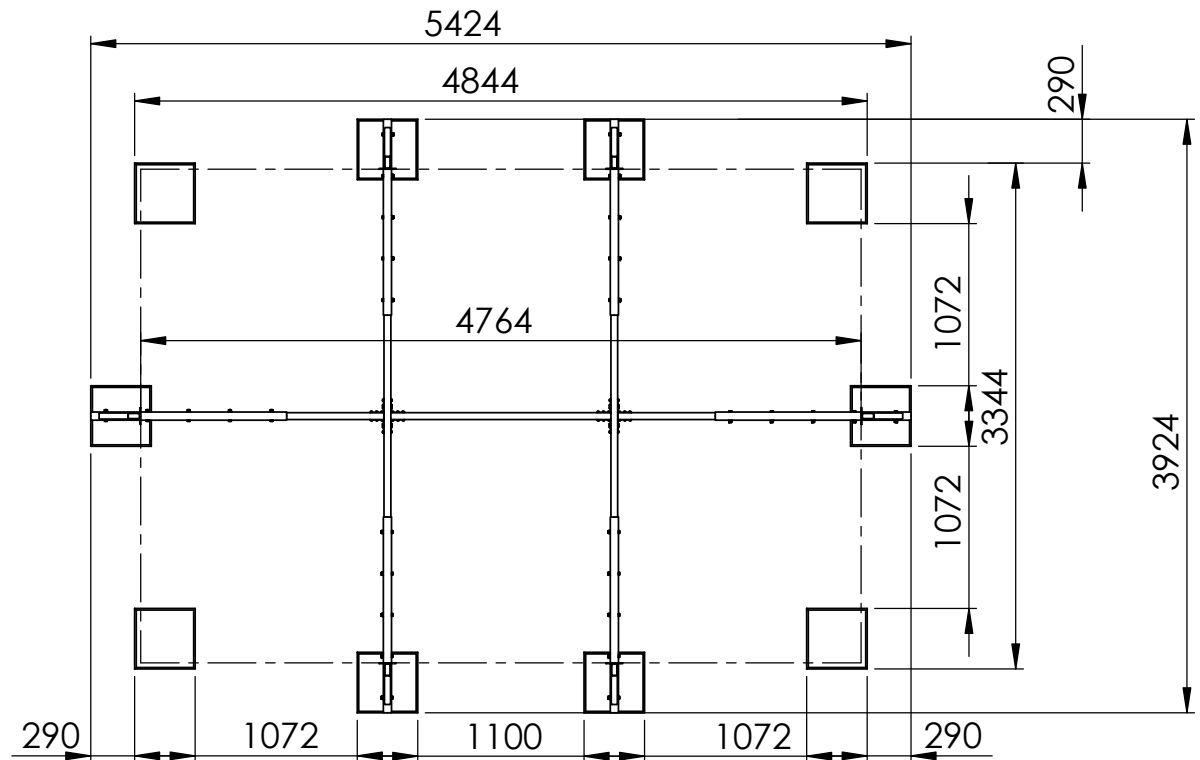

Breddmättet mellan konsolernas monteringsbleck

Längdmättet mellan konsolernas monteringsbleck

Garden rektangulär 3x4,5

Folkpool.

Monterad Garden 3x4,5 pool sett ovanifrån

Folkpool.

Garden Rektangulär 3x4,5

Pos.	PartNo	Benämning	Antal
1	1207150	Konsol rektangulär Garden	6
2	5350333	Regel 44x145 tryckimp 3920	2
3	5400118	Bult M12x70	30
4	5400530	Bricka 13x37x3 FZV	30
5	5400335	Mutter m12	30
6	5350332	Regel 44x145 tryckimp 1938	2
7	5350331	Regel 44x145 tryckimp 1455	1
8	5500156	Vinkel 90x90x2,5	8
9	5450111	Träskruv Cutters 6,5x45	496
10	1204110	Väggelement Garden rektangulär	10
11	1207140	Hörnbeslag Garden rektangulär	16
12	5450112	Träskruv Cutters 8,0x75	144
13	1207145	Skarvbeslag Rektangulär Garden	24
14	5450120	Skruv Cutter 5x80 T25	48
15	5350105	Regel Kortling 44x95 tryckimp 370mm	42
16	5450104	Skruv 4,2x55 bandad PH2 rostfri A2 (styck inte förp)	180
17	5350110	Regel kortling 44x95 tryckimp 490mm	8
18	5600160	Distansbrickor invägning pool	5