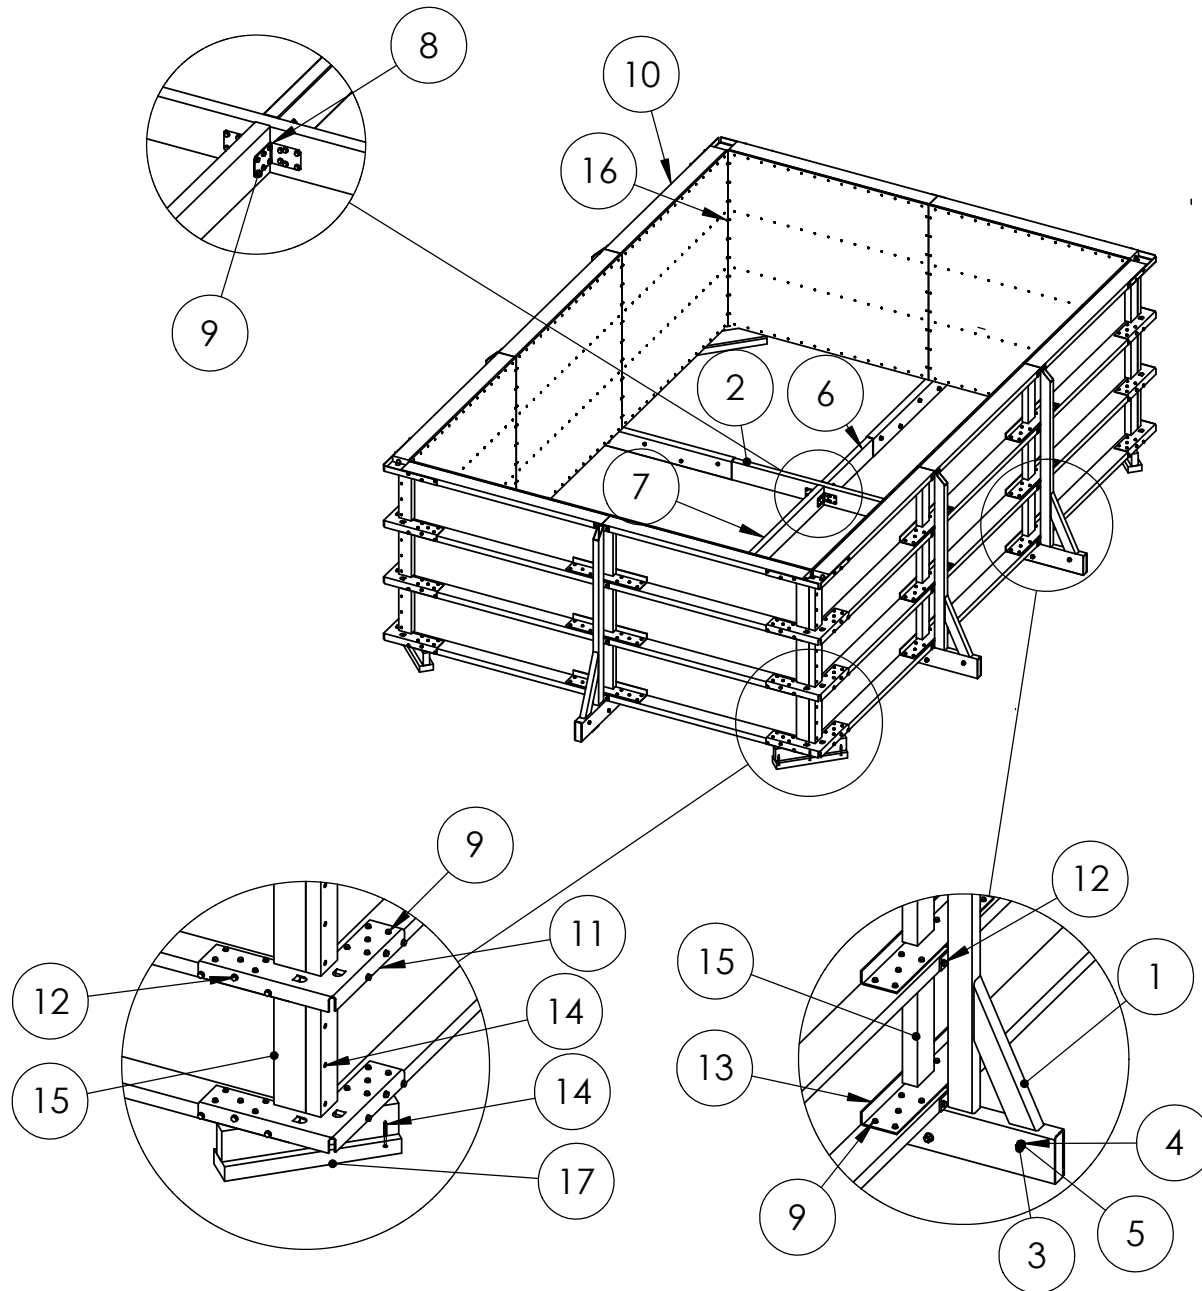

Breddmättet mellan konsolernas monteringsbleck

Längdmättet mellan konsolernas monteringsbleck

Garden rektangulär 3x4,5

Folkpool.

Monterad Garden 3x4,5 pool sett ovanifrån

Folkpool.

Garden Rektangulär 3x4,5

Pos.	PartNo	Benämning	Antal
1	1207150	Konsol rektangulär Garden	6
2	5350333	Regel 44x145 tryckimp 3920	2
3	5400118	Bult M12x70	30
4	5400530	Bricka 13x37x3 FZV	30
5	5400335	Mutter m12	30
6	5350332	Regel 44x145 tryckimp 1938	2
7	5350331	Regel 44x145 tryckimp 1455	1
8	5500156	Vinkel 90x90x2,5	8
9	5450111	Träskruv Cutters 6,5x45	496
10	1204110	Väggelement Garden rektangulär	10
11	1207140	Hörnbeslag Garden rektangulär	16
12	5450112	Träskruv Cutters 8,0x75	144
13	1207145	Skarvbeslag Rektangulär Garden	24
14	5450120	Skruv Cutter 5x80 T25	48
15	5350105	Regel Kortling 44x95 tryckimp 370mm	42
16	5450104	Skruv 4,2x55 bandad PH2 rostfri A2 (styck inte förp)	180
17	5350110	Regel kortling 44x95 tryckimp 490mm	8
18	5600160	Distansbrickor invägning pool	5