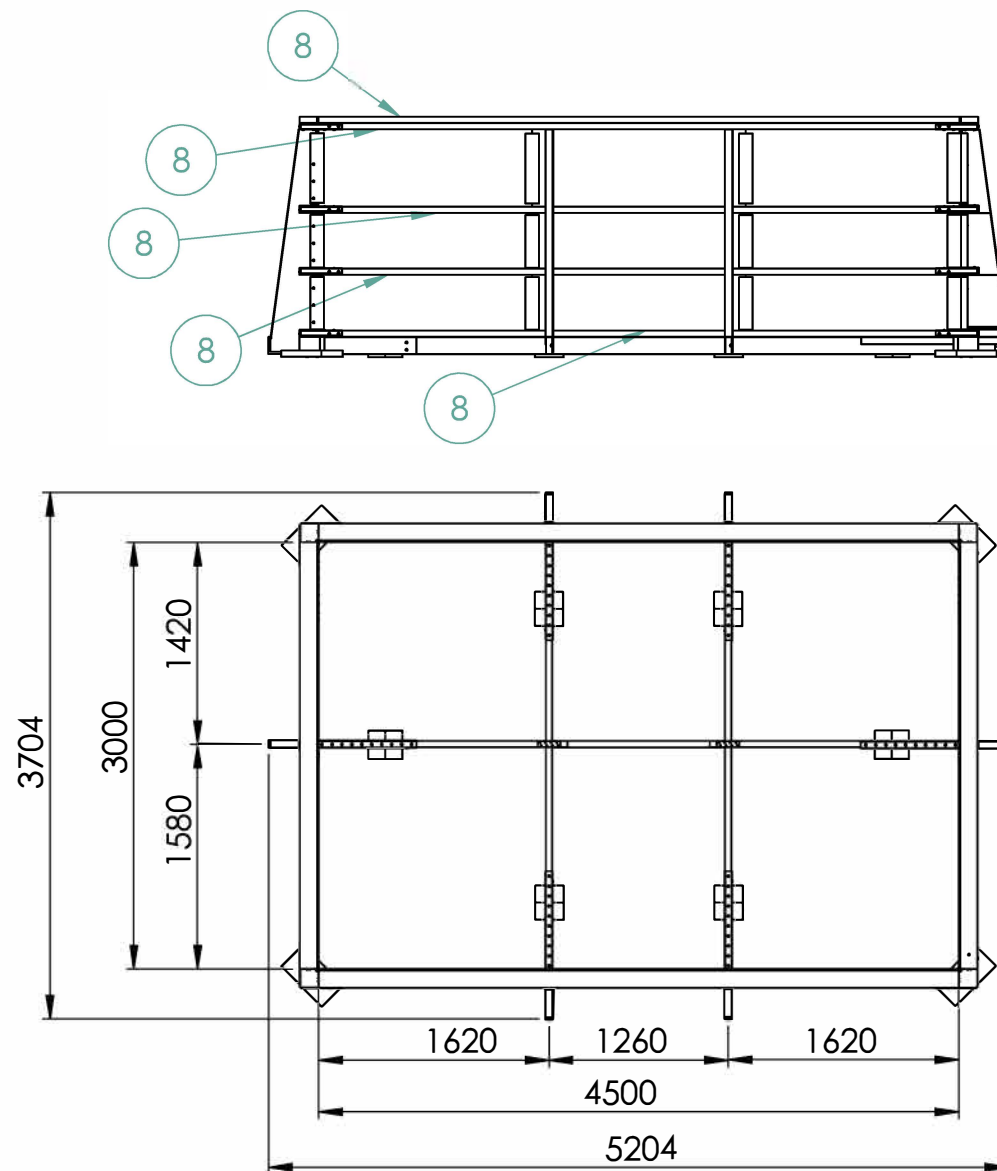

Quadra i mark 3x4,5

| Pos. | PartNo | Benämning | Antal |
|------|---------|---|-------|
| 1 | 5551150 | Konsol i mark | 6 |
| 2 | 5350230 | Regel 44x120 tryckimp 3500mm | 2 |
| 3 | 5450117 | Beslagsskruv 6,0x70 | 124 |
| 4 | 5450116 | Beslagsskruv 6,0x40 | 200 |
| 5 | 5353180 | Regel 44x120 tryckimp 1500mm | 1 |
| 6 | 5350205 | Regel 44x120 tryckimp 2000mm | 2 |
| 7 | 5350220 | Regel 44x120 tryckimp 3000mm | 10 |
| 8 | 5350250 | Regel 44x120 tryckimp 4500mm | 10 |
| 9 | 1007120 | Skarvbeslag bottenreglar | 2 |
| 10 | | | |
| 11 | | | |
| 12 | 5551090 | Hörnbeslag i mark | 16 |
| 13 | 5300100 | Plywood 1500x1500 mm | 10 |
| 14 | | | |
| 15 | 5450100 | Skruv 4,2x42 bandad PH2 rostfri A2 | 842 |
| 16 | 5450120 | Skruv Cutter 5x80 T25 | 118 |
| 17 | 5350110 | Regel kortling 44x95 tryckimp 490mm | 14 |
| 18 | 5350105 | Regel Kortling 44x95 tryckimp 370mm | 28 |
| 19 | 4650112 | Snäppin fästlist liner 44xL2000 | 8 |
| 20 | 5350125 | Tryckplatta liten 22x120 tryckimp 200mm | 12 |
| 21 | 5350100 | Tryckplatta mellan 44x95 tryckimp 200mm | 4 |
| 22 | 2057106 | Tryckplatta stor 45x212 tryckimp 400mm | 4 |

Folkpool

2021-03-15

Quadra i mark 3x4,5 pool

Breddmättet mellan konsolerna

Längdmättet mellan konsolerna

Längderna på längsgående bottenreglarna anpassas på plats.
Tänk på att konsolerna inte hamnar i en plywoodskarv.

Sett ovanifrån

Quadra 3x4,5 i mark

Folkpool