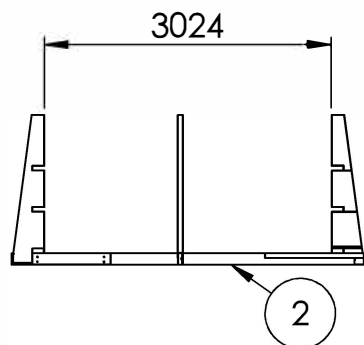

Quadra i mark 3x4,5

| Pos. | PartNo | Benämning | Antal |
|------|---------|---|-------|
| 1 | 5551150 | Konsol i mark | 6 |
| 2 | 5350230 | Regel 44x120 tryckimp 3500mm | 2 |
| 3 | 5450117 | Beslagsskruv 6,0x70 | 124 |
| 4 | 5450116 | Beslagsskruv 6,0x40 | 200 |
| 5 | 5353180 | Regel 44x120 tryckimp 1500mm | 1 |
| 6 | 5350205 | Regel 44x120 tryckimp 2000mm | 2 |
| 7 | 5350220 | Regel 44x120 tryckimp 3000mm | 10 |
| 8 | 5350250 | Regel 44x120 tryckimp 4500mm | 10 |
| 9 | 1007120 | Skarvbeslag bottenreglar | 2 |
| 10 | | | |
| 11 | | | |
| 12 | 5551090 | Hörnbeslag i mark | 16 |
| 13 | 5300100 | Plywood 1500x1500 mm | 10 |
| 14 | | | |
| 15 | 5450100 | Skruv 4,2x42 bandad PH2 rostfri A2 | 842 |
| 16 | 5450120 | Skruv Cutter 5x80 T25 | 118 |
| 17 | 5350110 | Regel kortling 44x95 tryckimp 490mm | 14 |
| 18 | 5350105 | Regel Kortling 44x95 tryckimp 370mm | 28 |
| 19 | 4650112 | Snäppin fästlist liner 44xL2000 | 8 |
| 20 | 5350125 | Tryckplatta liten 22x120 tryckimp 200mm | 12 |
| 21 | 5350100 | Tryckplatta mellan 44x95 tryckimp 200mm | 4 |
| 22 | 2057106 | Tryckplatta stor 45x212 tryckimp 400mm | 4 |

Folkpool

2021-03-15

Quadra i mark 3x4,5 pool

Breddmättet mellan konsolerna

Längdmättet mellan konsolerna

Längderna på längsgående bottenreglarna anpassas på plats.
Tänk på att konsolerna inte hamnar i en plywoodskarv.

Sett ovanifrån

Quadra 3x4,5 i mark

Folkpool