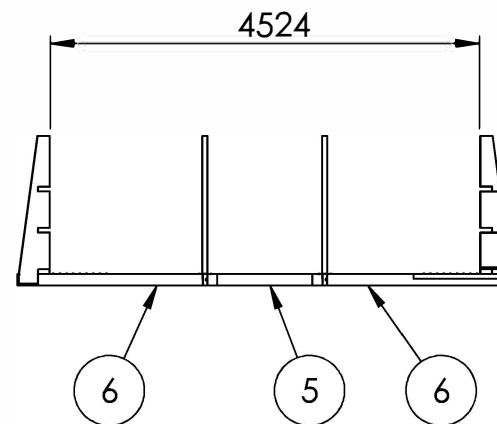

Quadra i mark 3x4,5

| Pos. | PartNo | Benämning | Antal |
|------|---------|---|-------|
| 1 | 5551150 | Konsol i mark | 6 |
| 2 | 5350230 | Regel 44x120 tryckimp 3500mm | 2 |
| 3 | 5450117 | Beslagsskruv 6,0x70 | 124 |
| 4 | 5450116 | Beslagsskruv 6,0x40 | 200 |
| 5 | 5353180 | Regel 44x120 tryckimp 1500mm | 1 |
| 6 | 5350205 | Regel 44x120 tryckimp 2000mm | 2 |
| 7 | 5350220 | Regel 44x120 tryckimp 3000mm | 10 |
| 8 | 5350250 | Regel 44x120 tryckimp 4500mm | 10 |
| 9 | 1007120 | Skarvbeslag bottenreglar | 2 |
| 10 | | | |
| 11 | | | |
| 12 | 5551090 | Hörnbeslag i mark | 16 |
| 13 | 5300100 | Plywood 1500x1500 mm | 10 |
| 14 | | | |
| 15 | 5450100 | Skruv 4,2x42 bandad PH2 rostfri A2 | 842 |
| 16 | 5450120 | Skruv Cutter 5x80 T25 | 118 |
| 17 | 5350110 | Regel kortling 44x95 tryckimp 490mm | 14 |
| 18 | 5350105 | Regel Kortling 44x95 tryckimp 370mm | 28 |
| 19 | 4650112 | Snäppin fästlist liner 44xL2000 | 8 |
| 20 | 5350125 | Tryckplatta liten 22x120 tryckimp 200mm | 12 |
| 21 | 5350100 | Tryckplatta mellan 44x95 tryckimp 200mm | 4 |
| 22 | 2057106 | Tryckplatta stor 45x212 tryckimp 400mm | 4 |

Folkpool

2021-03-15

Quadra i mark 3x4,5 pool

Breddmättet mellan konsolerna

Längdmättet mellan konsolerna

Längderna på längsgående bottenreglarna anpassas på plats.
Tänk på att konsolerna inte hamnar i en plywoodskarv.

Sett ovanifrån

Quadra 3x4,5 i mark

Folkpool