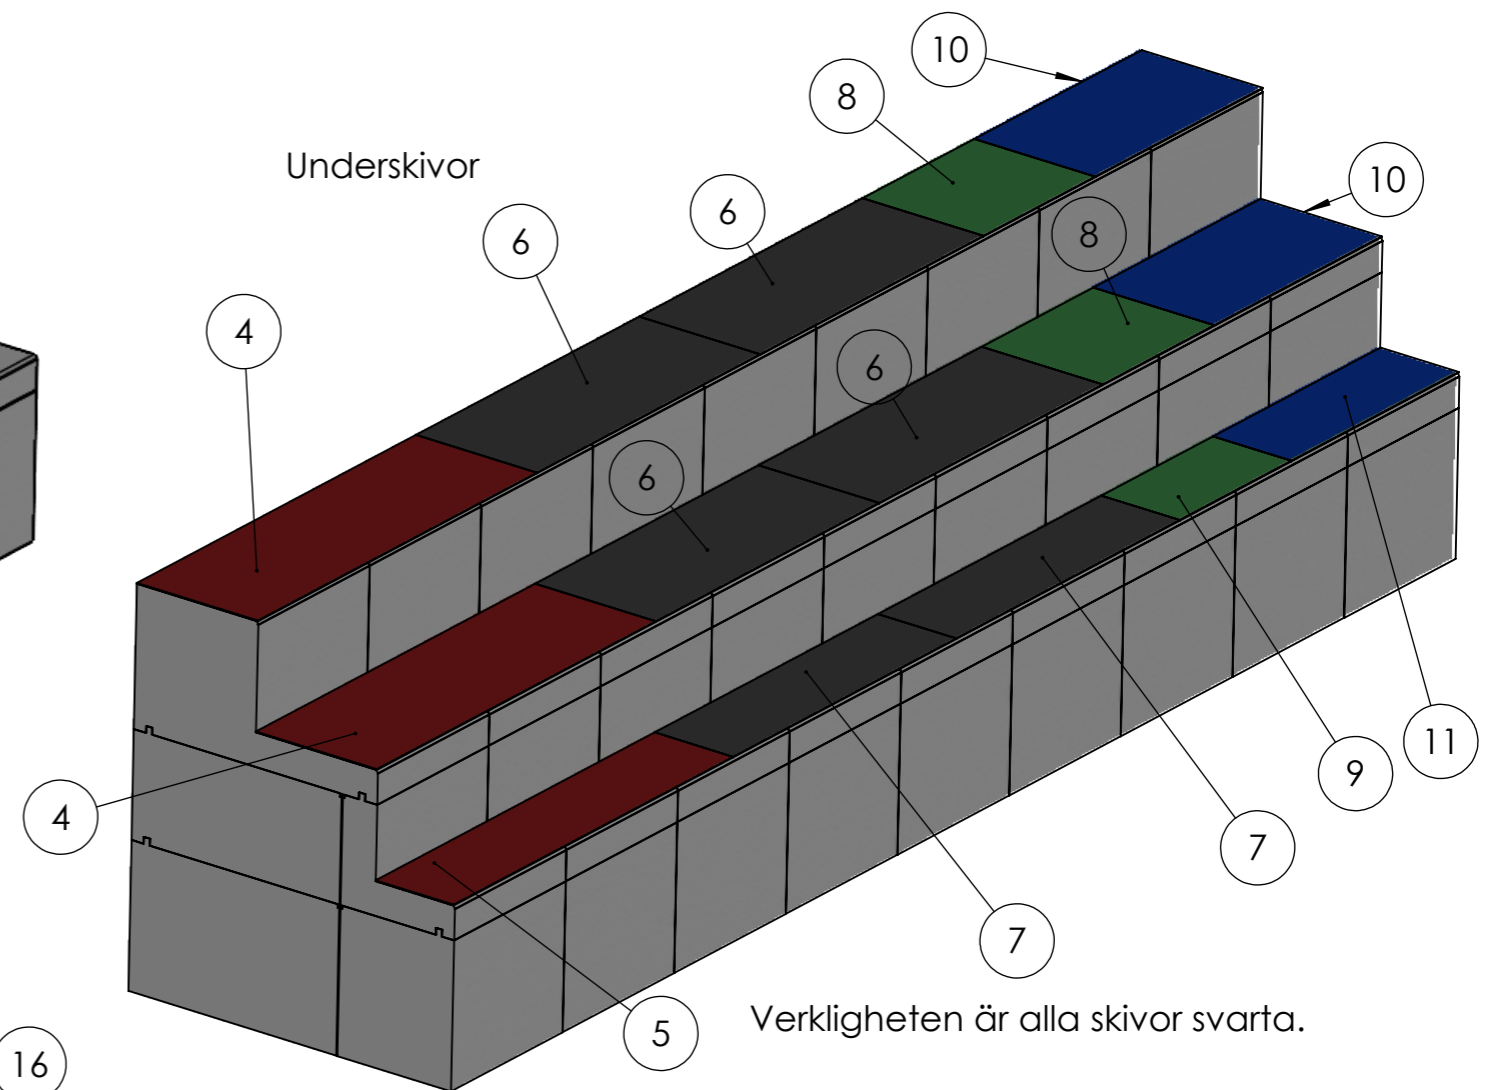

Trappblock

1
2
3

Toppskivor

12
13
14
15
16
17

Underskivor

4
5
6
7
8
9
10
11

Verkligheten är alla skivor svarta.

Pos.	Artikelnummer	Benämning	Antal
1	2357501	Trappblock toppsteg 500 pooltrappa Relax	9
2	2357502	Trappblock mellansteg 500 pooltrappa Relax	9
3	2357503	Trappblock bassteg 500 pooltrappa Relax	9
4	2357523	Underskiva topp- och mellansteg 1250 pooltrappa Relax	2
5	2357533	Underskiva bassteg 1250 pooltrappa Relax	1
6	2357522	Underskiva topp- och mellansteg 1000 pooltrappa Relax	4
7	2357532	Underskiva bassteg 1000 pooltrappa Relax	2
8	2357520	Underskiva topp- och mellansteg 500 pooltrappa Relax	2
9	2357530	Underskiva bassteg 500 pooltrappa Relax	1
10	2357521	Underskiva topp- och mellansteg 750 pooltrappa Relax	2
11	2357531	Underskiva bassteg 750 pooltrappa Relax	1
12	2357550	Toppskiva toppsteg 1000 pooltrappa Relax	4
13	2357551	Toppskiva mellansteg 1000 pooltrappa Relax	4
14	2357552	Toppskiva bassteg 1000 pooltrappa Relax	4
15	2357540	Toppskiva toppsteg 500 pooltrappa Relax	1
16	2357541	Toppskiva mellansteg 500 pooltrappa Relax	1
17	2357542	Toppskiva bassteg 500 pooltrappa Relax	1