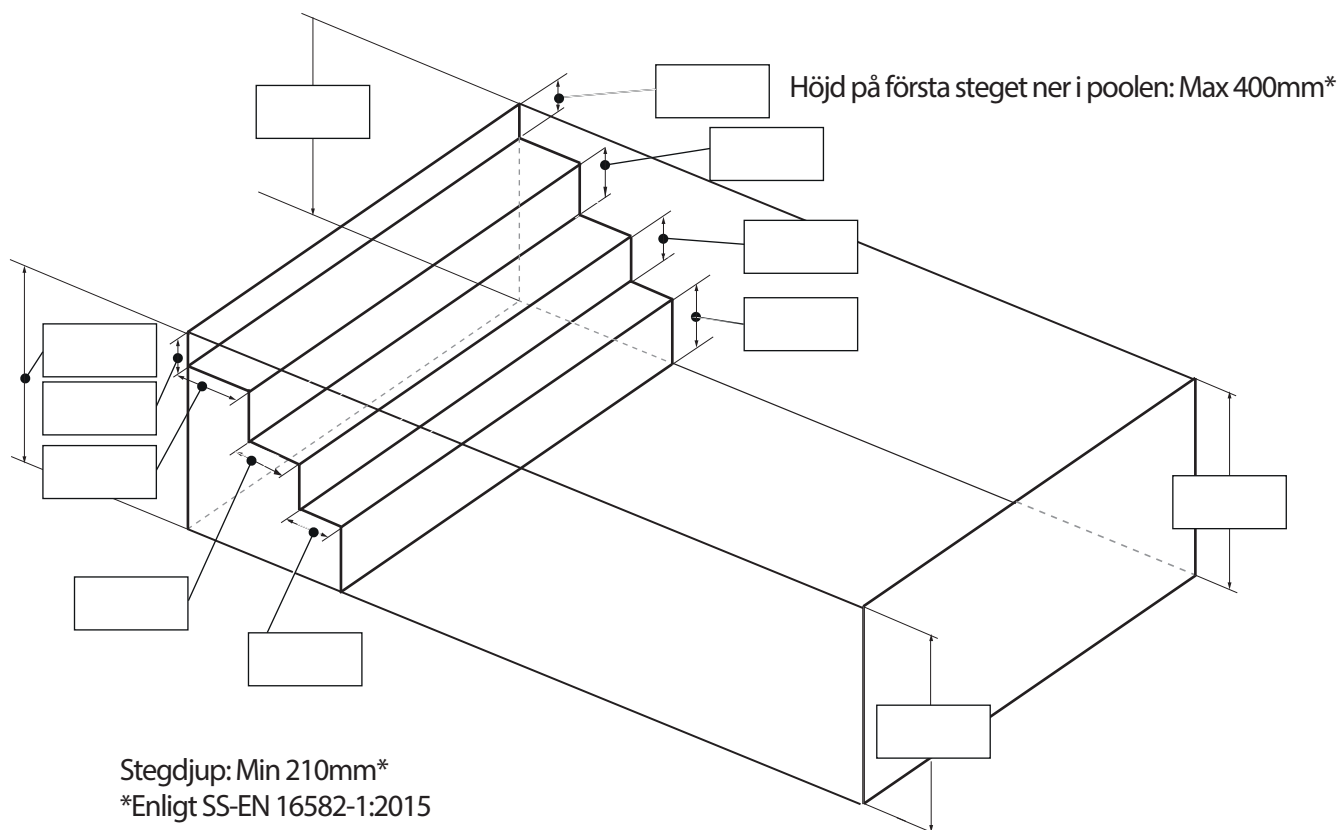

Liner Quadra och Thermo 3,5 x 6,5 x 1,5 gaveltrappa Relax

Datum Namn / Signatur.....

Ordernummer

Alla mått är i mm!

Stegdjup: Min 210mm*
*Enligt SS-EN 16582-1:2015