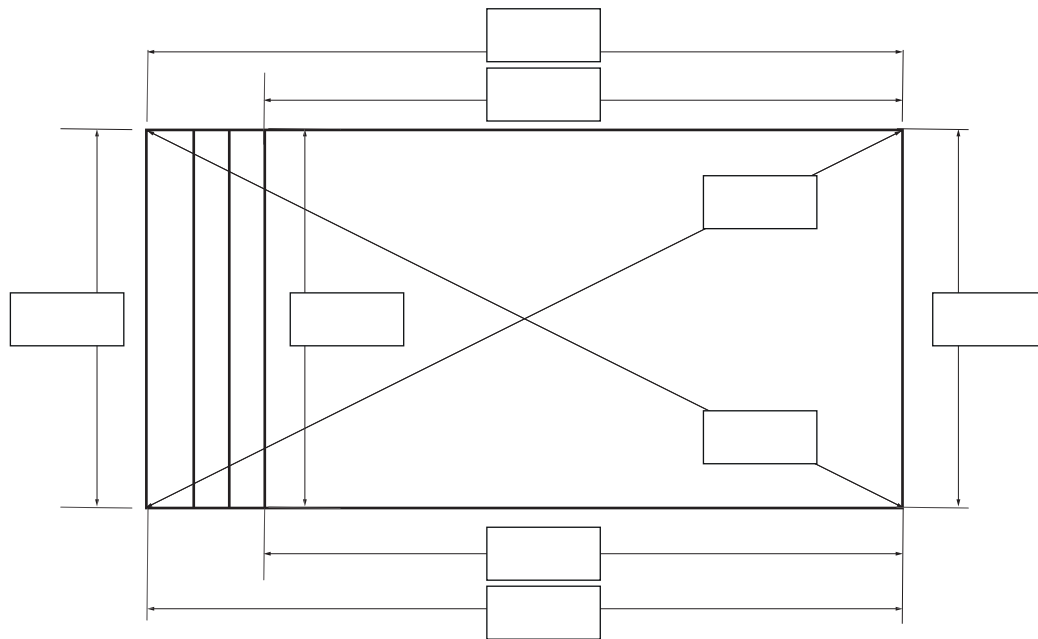

Liner Quadra och Thermo 3,5 x 6,5 x 1,5 gaveltrappa Relax

Datum Namn / Signatur.....

Ordernummer

Alla mått är i mm!

Stegdjup: Min 210mm*
*Enligt SS-EN 16582-1:2015