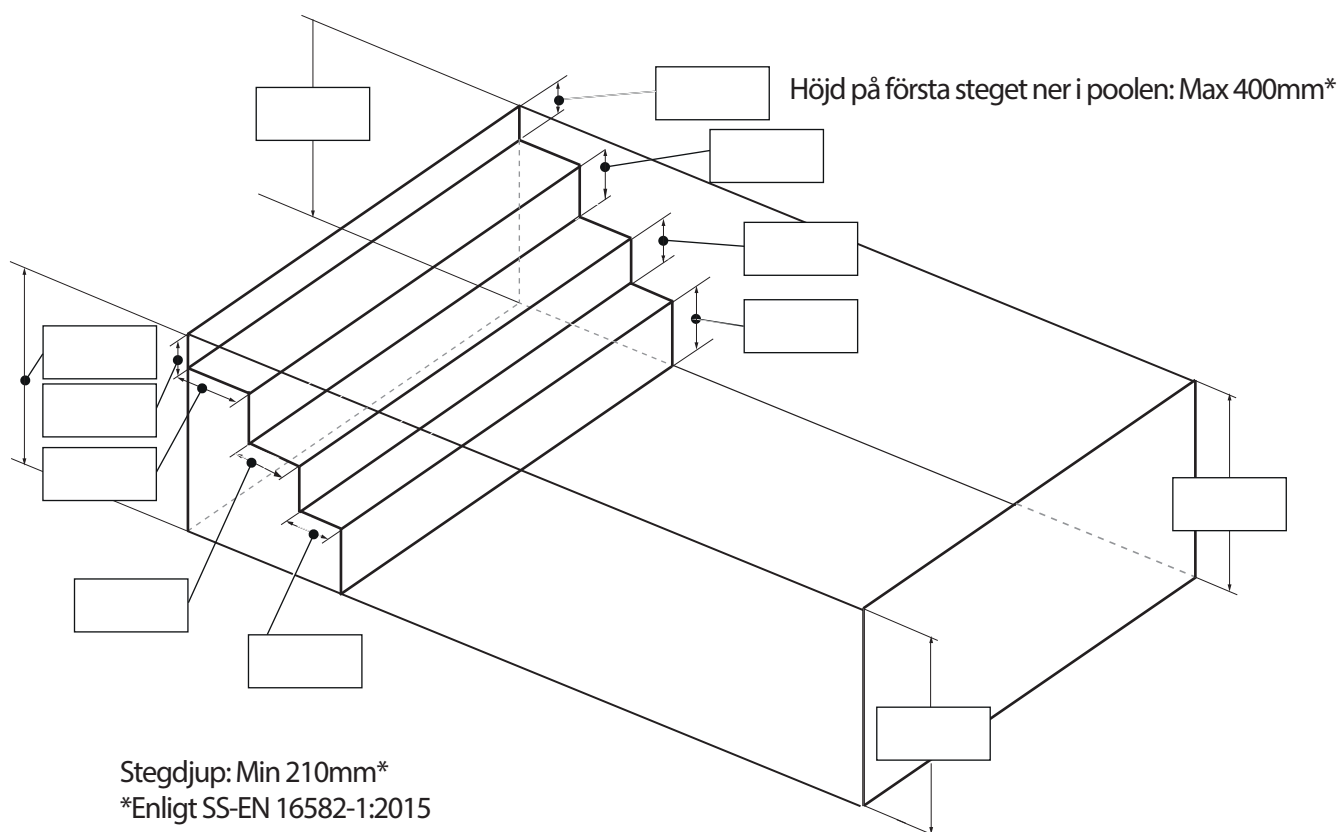

Liner Quadra och Thermo 4 x 7x 1,5 gaveltrappa Relax

Datum Namn / Signatur.....

Ordernummer

Alla mått är i mm!

Stegdjup: Min 210mm*
*Enligt SS-EN 16582-1:2015