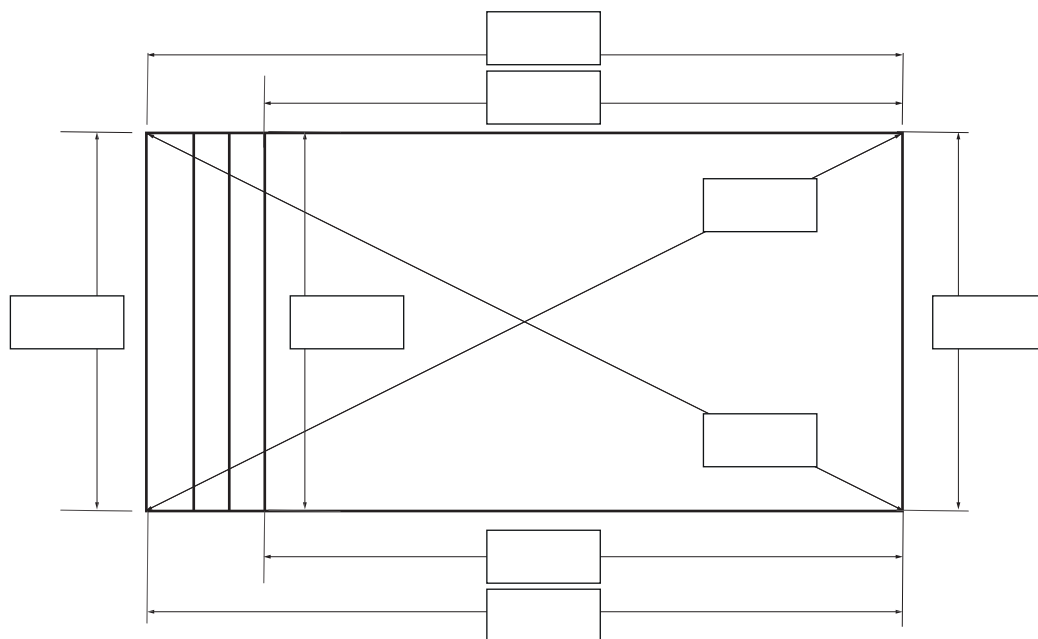

Liner Quadra och Thermo 4 x 7x 1,5 gaveltrappa Relax

Datum Namn / Signatur.....

Ordernummer

Alla mått är i mm!

Stegdjup: Min 210mm*
*Enligt SS-EN 16582-1:2015