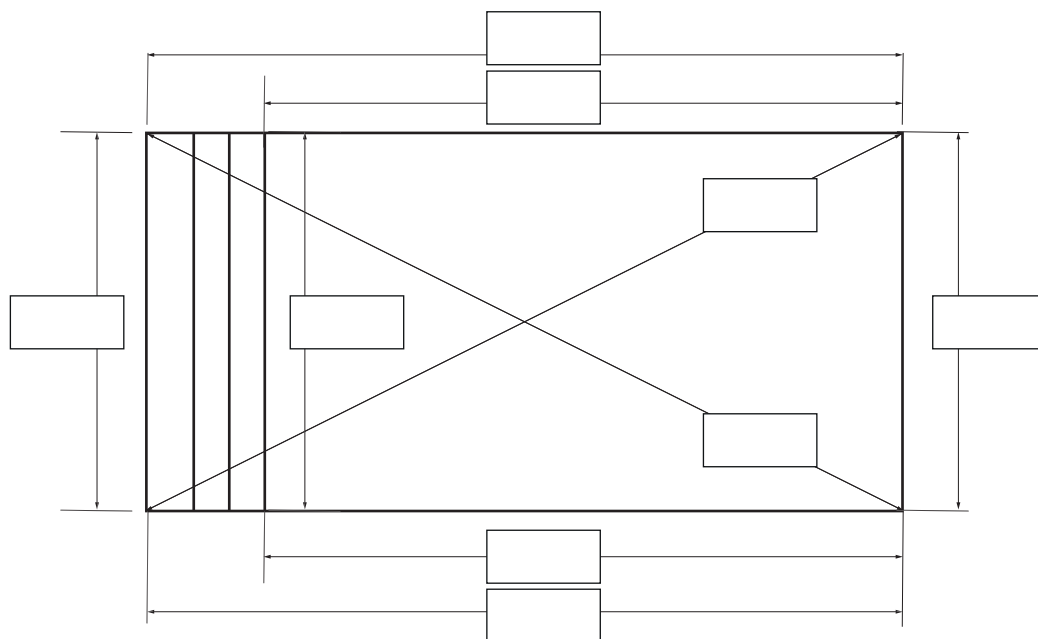

Liner Quadra och Thermo 4 x 8 x 1,5 med gaveltrappa Relax

Datum Namn / Signatur.....

Ordernummer

Alla mått är i mm!

Stegdjup: Min 210mm*
*Enligt SS-EN 16582-1:2015