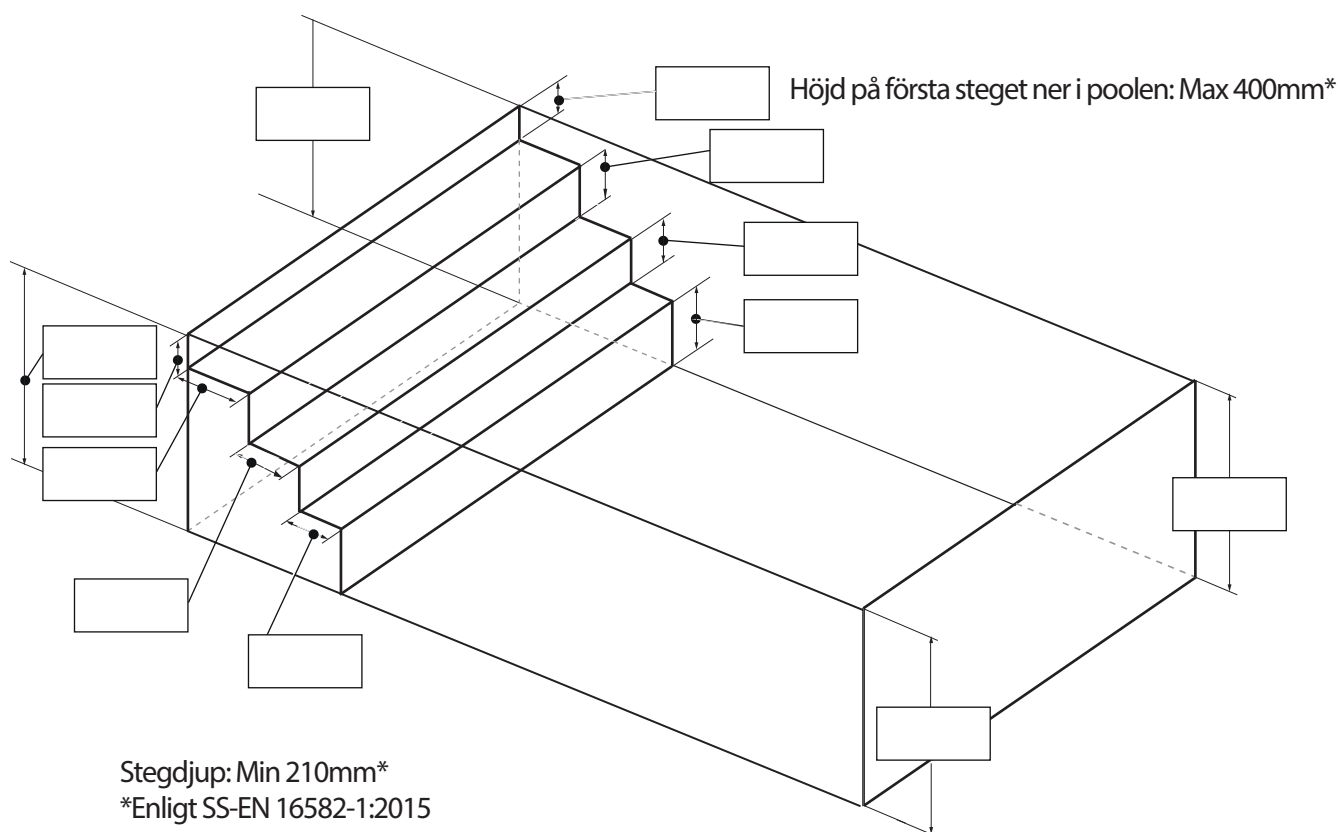

Liner Quadra och Thermo 4 x 8 x 1,5 med gaveltrappa Relax

Datum Namn / Signatur.....

Ordernummer

Alla mått är i mm!

Stegdjup: Min 210mm*
*Enligt SS-EN 16582-1:2015