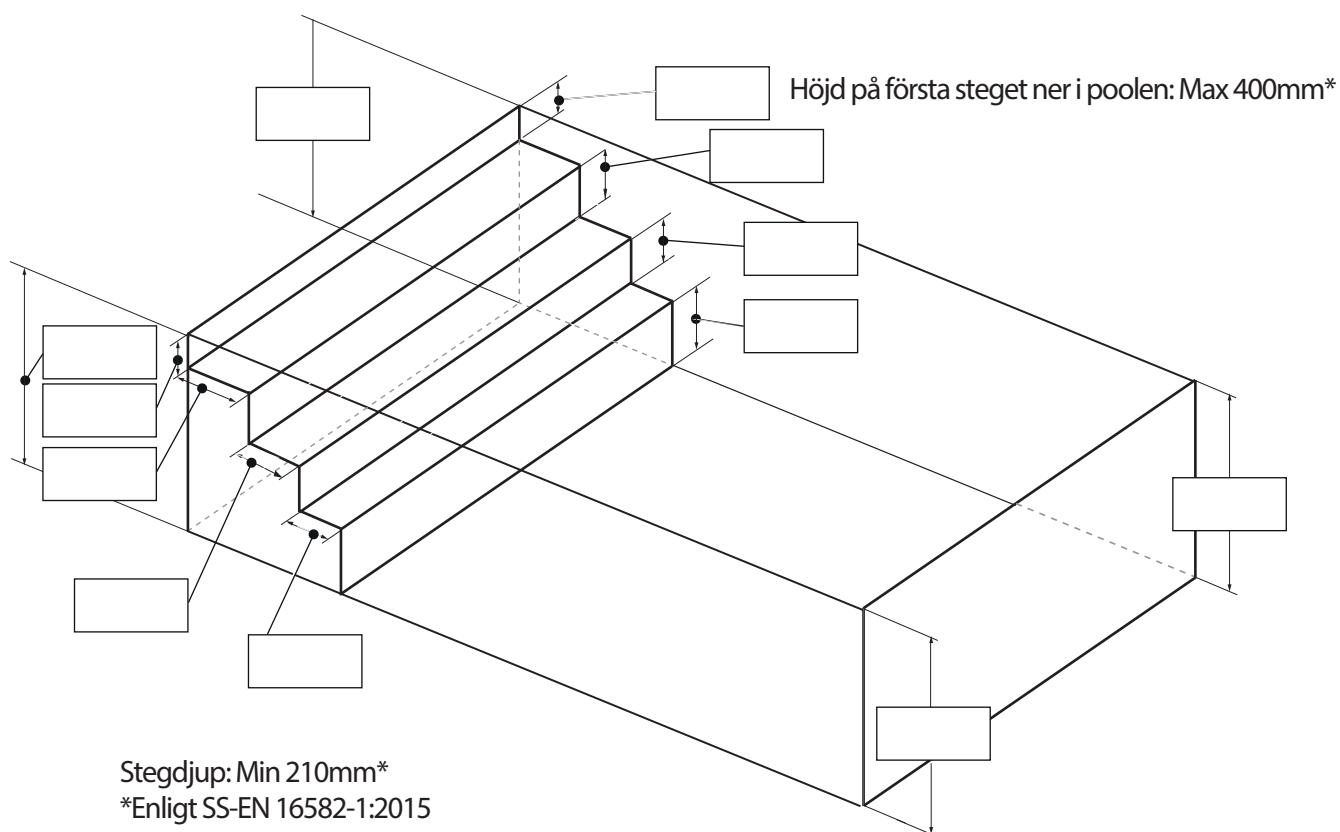

Liner Quadra och Thermo 4 x 10 x 1,5 med gaveltrappa Relax

Datum Namn / Signatur.....

Ordernummer

Alla mått är i mm!

Stegdjup: Min 210mm*
*Enligt SS-EN 16582-1:2015