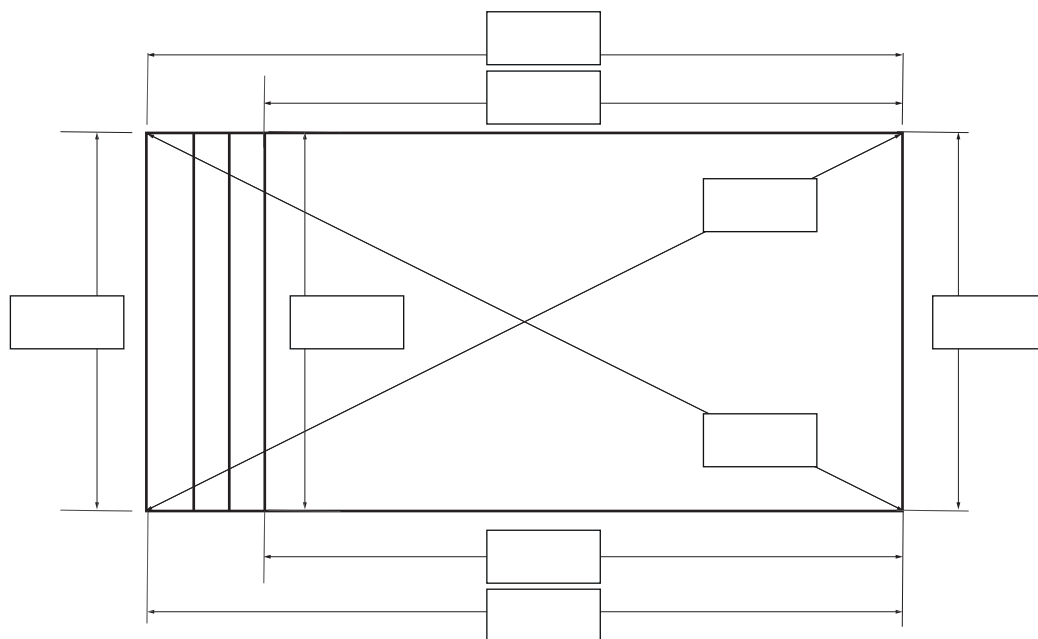

Liner Quadra och Thermo 4 x 10 x 1,5 med gaveltrappa Relax

Datum Namn / Signatur.....

Ordernummer

Alla mått är i mm!

Stegdjup: Min 210mm*
*Enligt SS-EN 16582-1:2015