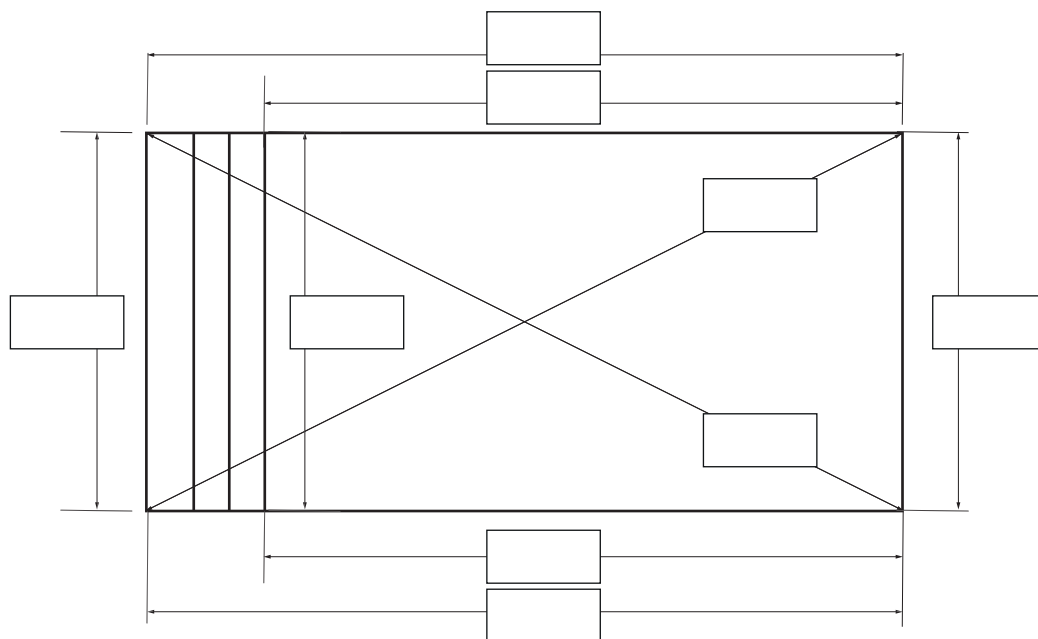

Liner Quadra och Thermo 4,5 x 8,5 x 1,5 gaveltrappa Relax

Datum Namn / Signatur.....

Ordernummer

Alla mått är i mm!

Stegdjup: Min 210mm*
*Enligt SS-EN 16582-1:2015