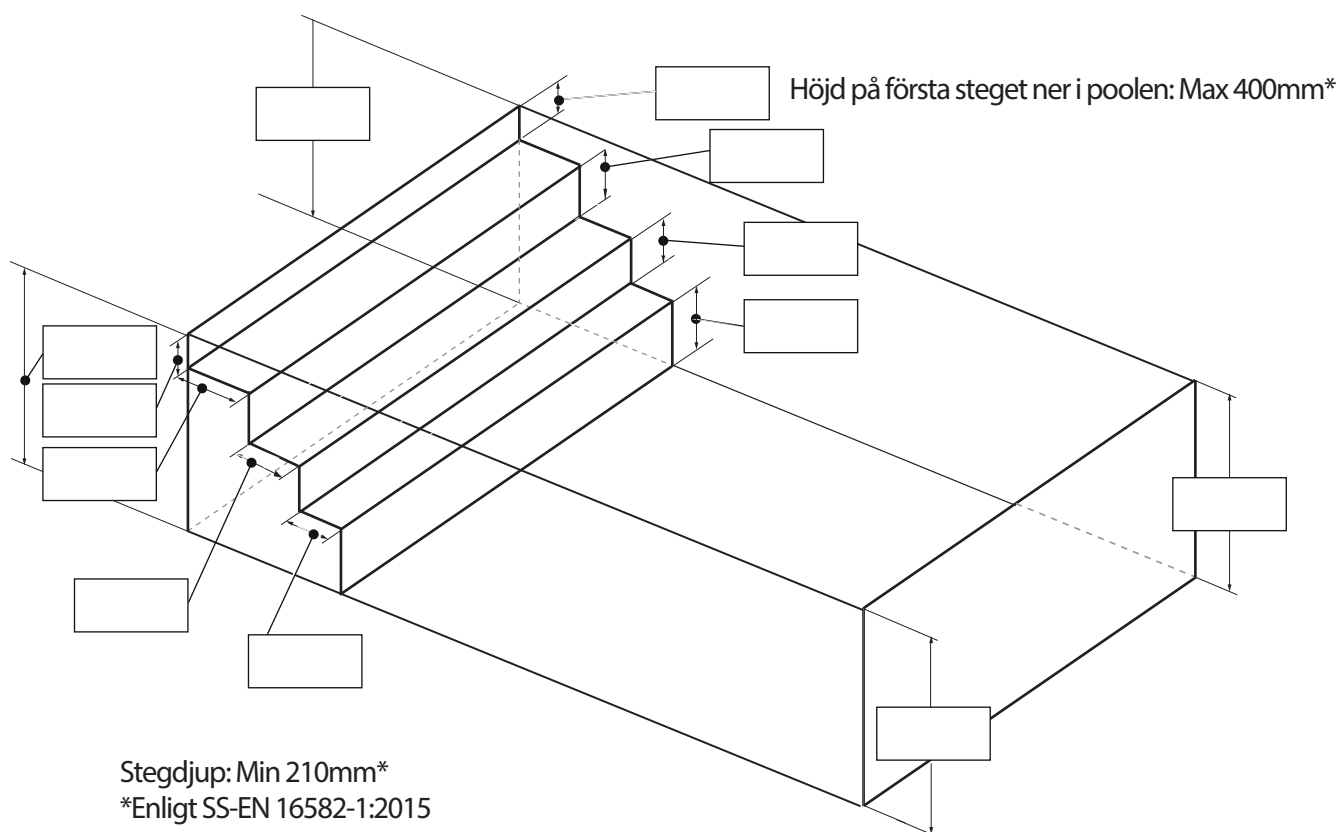

Liner Quadra och Thermo 4,5 x 8,5 x 1,5 gaveltrappa Relax

Datum Namn / Signatur.....

Ordernummer

Alla mått är i mm!

Stegdjup: Min 210mm*
*Enligt SS-EN 16582-1:2015