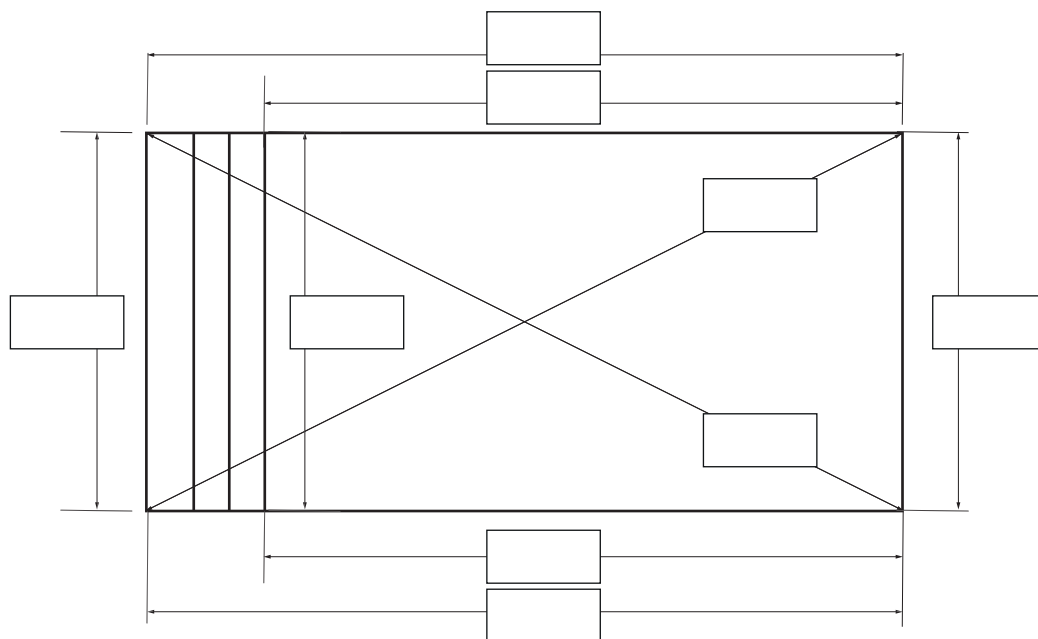

Liner Quadra och Thermo 5 x 10 x 1,5 gaveltrappa Relax

Datum Namn / Signatur.....

Ordernummer

Alla mått är i mm!

Stegdjup: Min 210mm*
*Enligt SS-EN 16582-1:2015