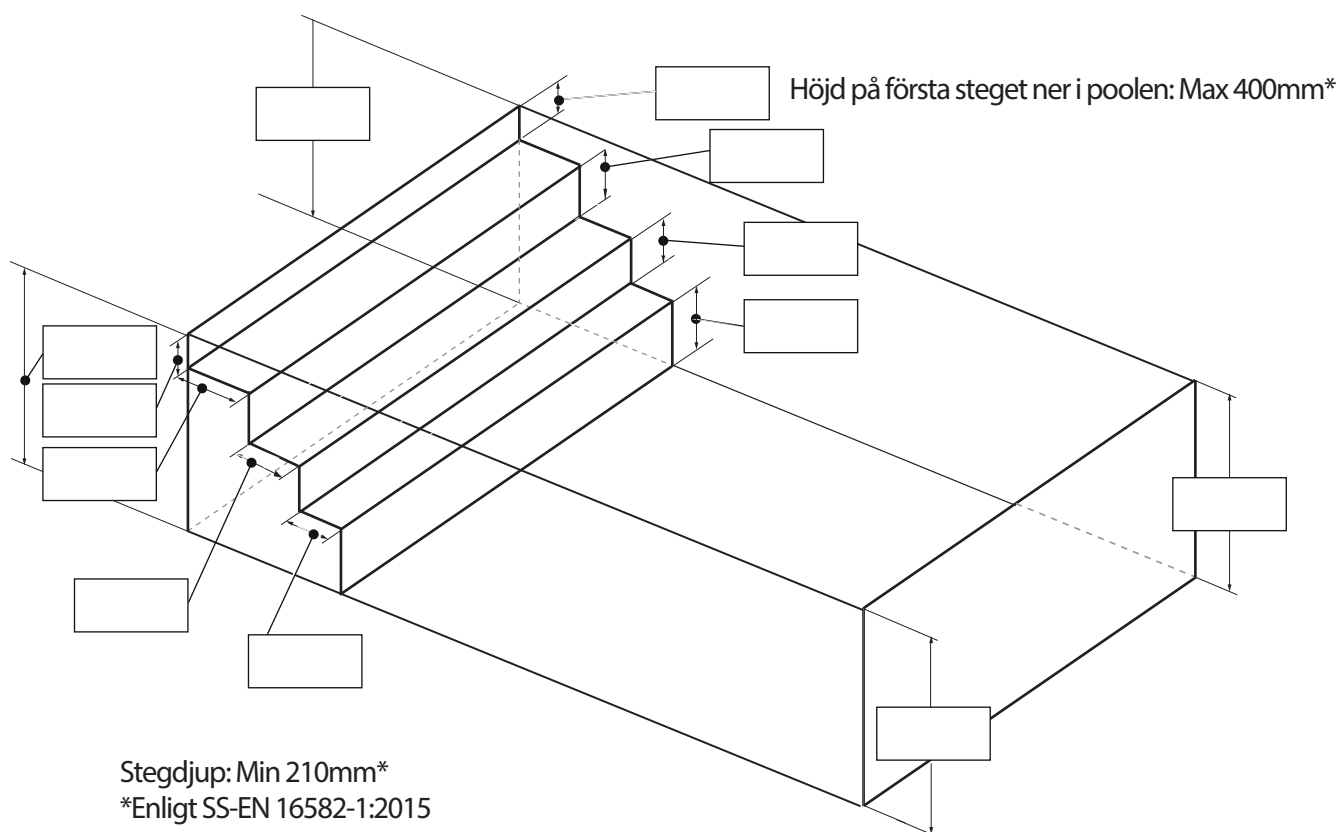

Liner Quadra och Thermo 5 x 10 x 1,5 gaveltrappa Relax

Datum Namn / Signatur.....

Ordernummer

Alla mått är i mm!

Stegdjup: Min 210mm*
*Enligt SS-EN 16582-1:2015