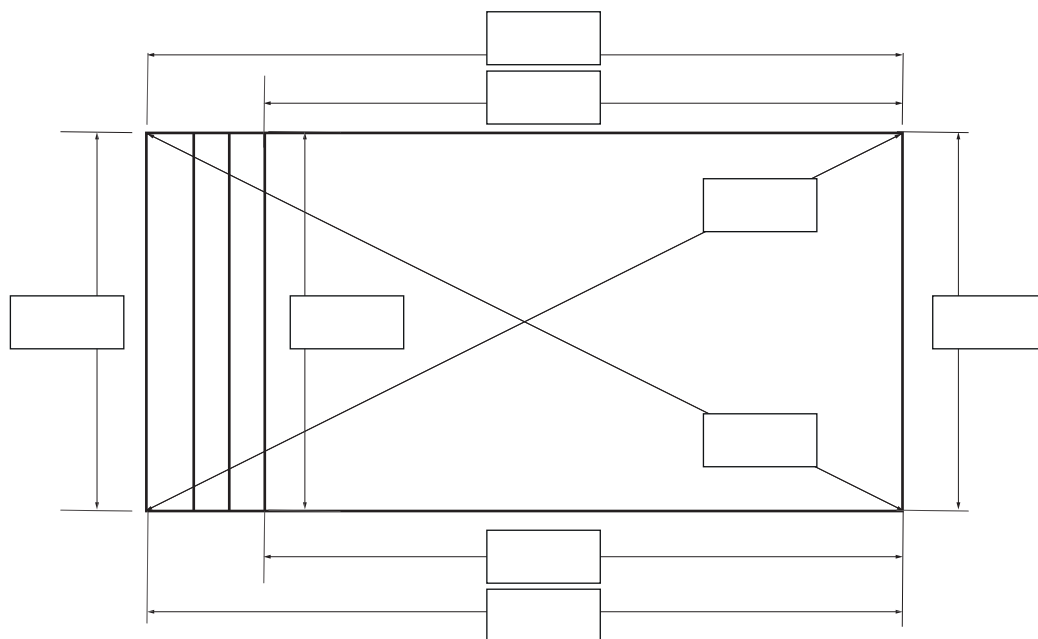

Liner Quadra och Thermo 6 x 12 x 1,5 gaveltrappa Relax

Datum Namn / Signatur.....

Ordernummer

Alla mått är i mm!

Stegdjup: Min 210mm*
*Enligt SS-EN 16582-1:2015