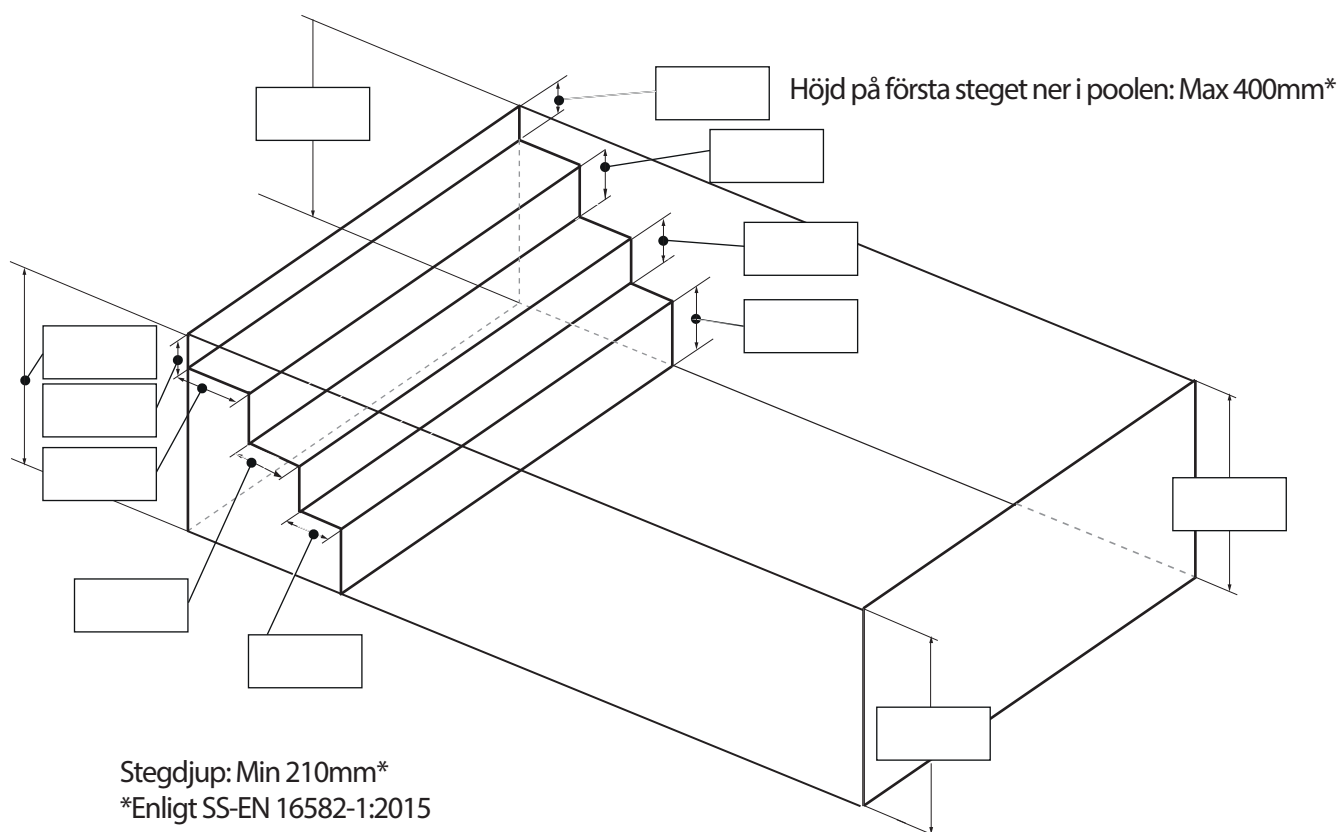

Liner Quadra och Thermo 6 x 12 x 1,5 gaveltrappa Relax

Datum Namn / Signatur.....

Ordernummer

Alla mått är i mm!

Stegdjup: Min 210mm*
*Enligt SS-EN 16582-1:2015