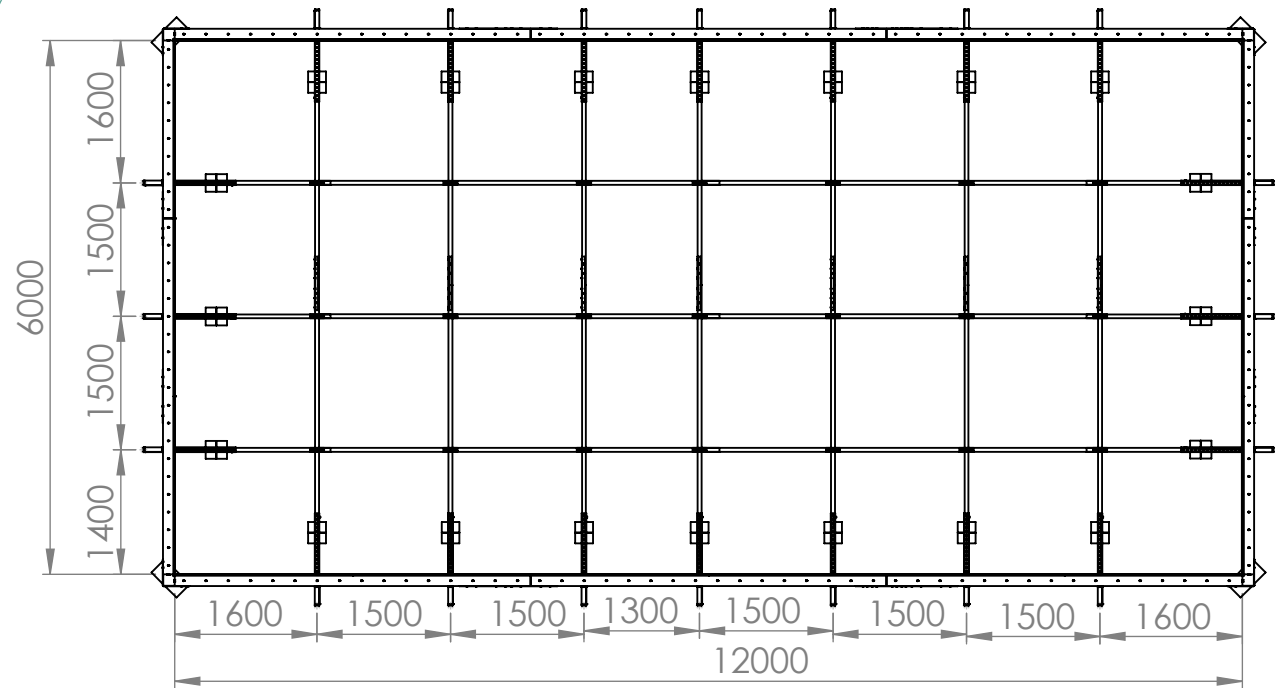

Quadra i mark 6x12

Pos.	PartNo	Benämning	Antal
1	5551150	Konsol I mark	20
2	5350220	Regel 44x120 tryckimp 3000mm	7
3	5450117	Beslagsskruv 6,0x70	484
4	5450116	Beslagsskruv 6,0x40	728
5	5350180	Regel 44x120 tryckimp 1500mm	18
6	5350205	Regel 44x120 tryckimp 2000mm	6
7	5350205	Regel 44x120 tryckimp 2000mm	10
8	5350240	Regel 44x120 tryckimp 4000mm	28
9	5350230	Regel 44x120 tryckimp 3500mm	7
10	1007120	Skarvbeslag bottenreglar	21
11	5551180	Skarvbeslag	30
12	5551090	Hörnbeslag i mark	16
13	5300100	Plywood 1500x1500 mm	24
14			
15	5450100	Skruv 4,2x42 bandad PH2 rostfri A2	2148
16	5450120	Skruv Cutter 5x80 T25	200
17	5350110	Regel kortling 44x95 tryckimp 490mm	28
18	5350105	Regel Kortling 44x95 tryckimp 370mm	56
19	4650112	Snäppin fästlist liner 44xL2000	18
20	5350100	Tryckplatta mellan 44x95 tryckimp 200mm	4
21	2057106	Tryckplatta stor 45x212 tryckimp 400mm	4
22	5350125	Tryckplatta liten 22x120 tryckimp 200mm	40
23	5350230	Regel 44x120 tryckimp 3500mm	8
24	5350255	Regel 44x120 tryckimp 5000mm	4

Folkpool.

2021-06-21

Quadra i mark 6x12

Breddmättet mellan konsolerna

Längdmättet mellan konsolerna

Längderna på längsgående bottenreglarna anpassas på plats.
Tänk på att konsolerna inte hamnar i någon plywoodskarv.

Quadra 6x12

Folkpool.