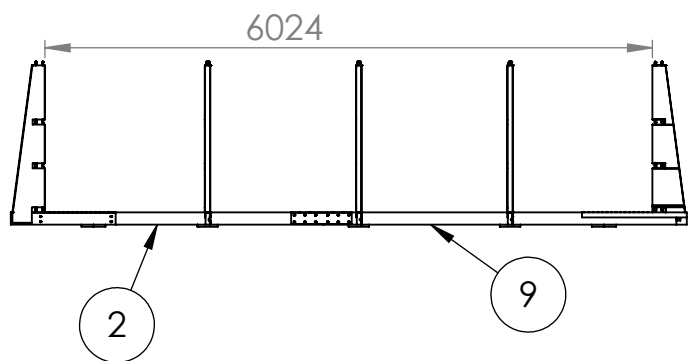

Quadra i mark 6x12

Pos.	PartNo	Benämning	Antal
1	5551150	Konsol I mark	20
2	5350220	Regel 44x120 tryckimp 3000mm	7
3	5450117	Beslagsskruv 6,0x70	484
4	5450116	Beslagsskruv 6,0x40	728
5	5350180	Regel 44x120 tryckimp 1500mm	18
6	5350205	Regel 44x120 tryckimp 2000mm	6
7	5350205	Regel 44x120 tryckimp 2000mm	10
8	5350240	Regel 44x120 tryckimp 4000mm	28
9	5350230	Regel 44x120 tryckimp 3500mm	7
10	1007120	Skarvbeslag bottenreglar	21
11	5551180	Skarvbeslag	30
12	5551090	Hörnbeslag i mark	16
13	5300100	Plywood 1500x1500 mm	24
14			
15	5450100	Skruv 4,2x42 bandad PH2 rostfri A2	2148
16	5450120	Skruv Cutter 5x80 T25	200
17	5350110	Regel kortling 44x95 tryckimp 490mm	28
18	5350105	Regel Kortling 44x95 tryckimp 370mm	56
19	4650112	Snäppin fästlist liner 44xL2000	18
20	5350100	Tryckplatta mellan 44x95 tryckimp 200mm	4
21	2057106	Tryckplatta stor 45x212 tryckimp 400mm	4
22	5350125	Tryckplatta liten 22x120 tryckimp 200mm	40
23	5350230	Regel 44x120 tryckimp 3500mm	8
24	5350255	Regel 44x120 tryckimp 5000mm	4

Folkpool.

2021-06-21

Quadra i mark 6x12

Breddmättet mellan konsolerna

Längdmättet mellan konsolerna

Längderna på längsgående bottenreglarna anpassas på plats.
Tänk på att konsolerna inte hamnar i någon plywoodskarv.

Quadra 6x12

Folkpool.