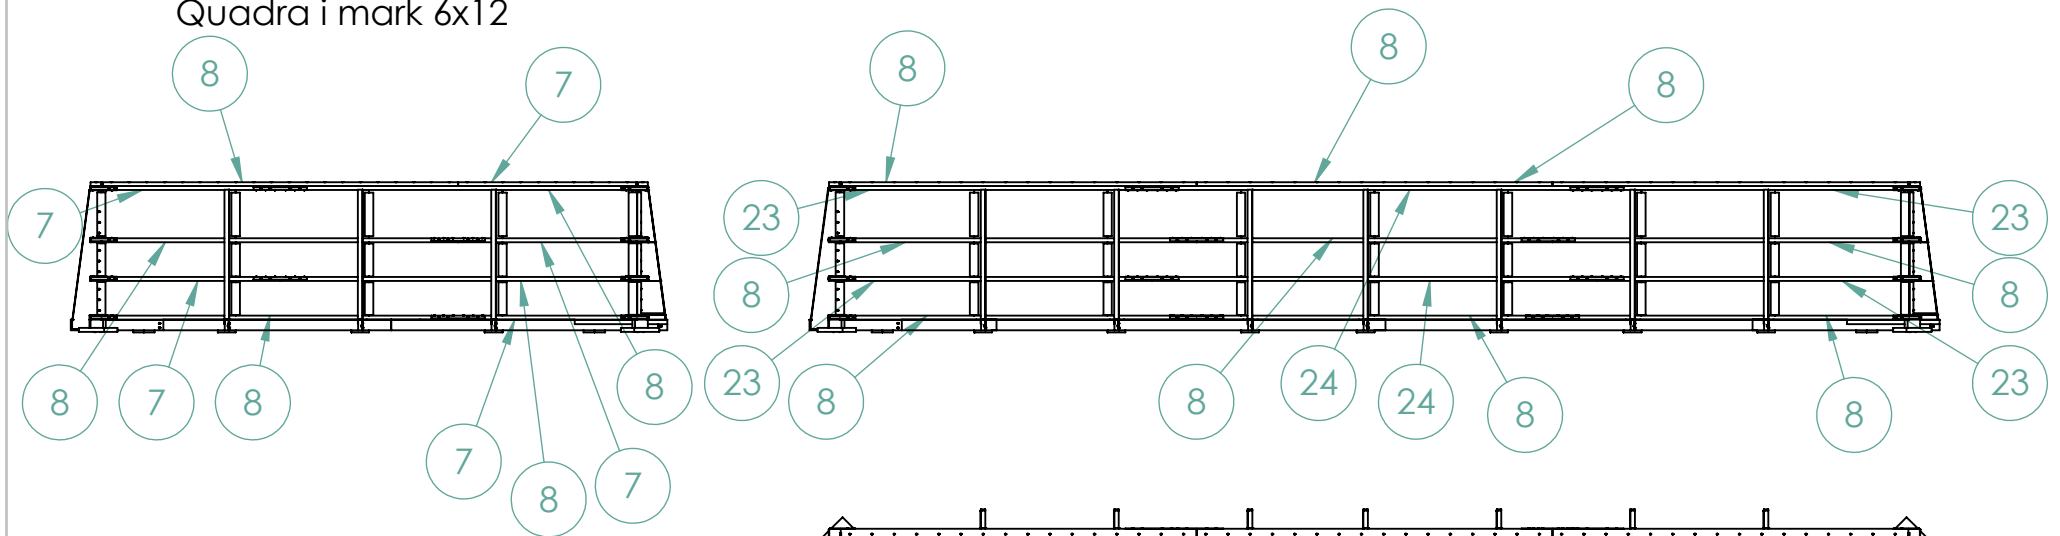

Quadra i mark 6x12

Pos.	PartNo	Benämning	Antal
1	5551150	Konsol I mark	20
2	5350220	Regel 44x120 tryckimp 3000mm	7
3	5450117	Beslagsskruv 6,0x70	484
4	5450116	Beslagsskruv 6,0x40	728
5	5350180	Regel 44x120 tryckimp 1500mm	18
6	5350205	Regel 44x120 tryckimp 2000mm	6
7	5350205	Regel 44x120 tryckimp 2000mm	10
8	5350240	Regel 44x120 tryckimp 4000mm	28
9	5350230	Regel 44x120 tryckimp 3500mm	7
10	1007120	Skarvbeslag bottenreglar	21
11	5551180	Skarvbeslag	30
12	5551090	Hörnbeslag i mark	16
13	5300100	Plywood 1500x1500 mm	24
14			
15	5450100	Skruv 4,2x42 bandad PH2 rostfri A2	2148
16	5450120	Skruv Cutter 5x80 T25	200
17	5350110	Regel kortling 44x95 tryckimp 490mm	28
18	5350105	Regel Kortling 44x95 tryckimp 370mm	56
19	4650112	Snäppin fästlist liner 44xL2000	18
20	5350100	Tryckplatta mellan 44x95 tryckimp 200mm	4
21	2057106	Tryckplatta stor 45x212 tryckimp 400mm	4
22	5350125	Tryckplatta liten 22x120 tryckimp 200mm	40
23	5350230	Regel 44x120 tryckimp 3500mm	8
24	5350255	Regel 44x120 tryckimp 5000mm	4

Folkpool.

2021-06-21

Quadra i mark 6x12

Breddmättet mellan konsolerna

Längdmättet mellan konsolerna

Längderna på längsgående bottenreglarna anpassas på plats.
Tänk på att konsolerna inte hamnar i någon plywoodskarv.

Quadra 6x12

Folkpool.