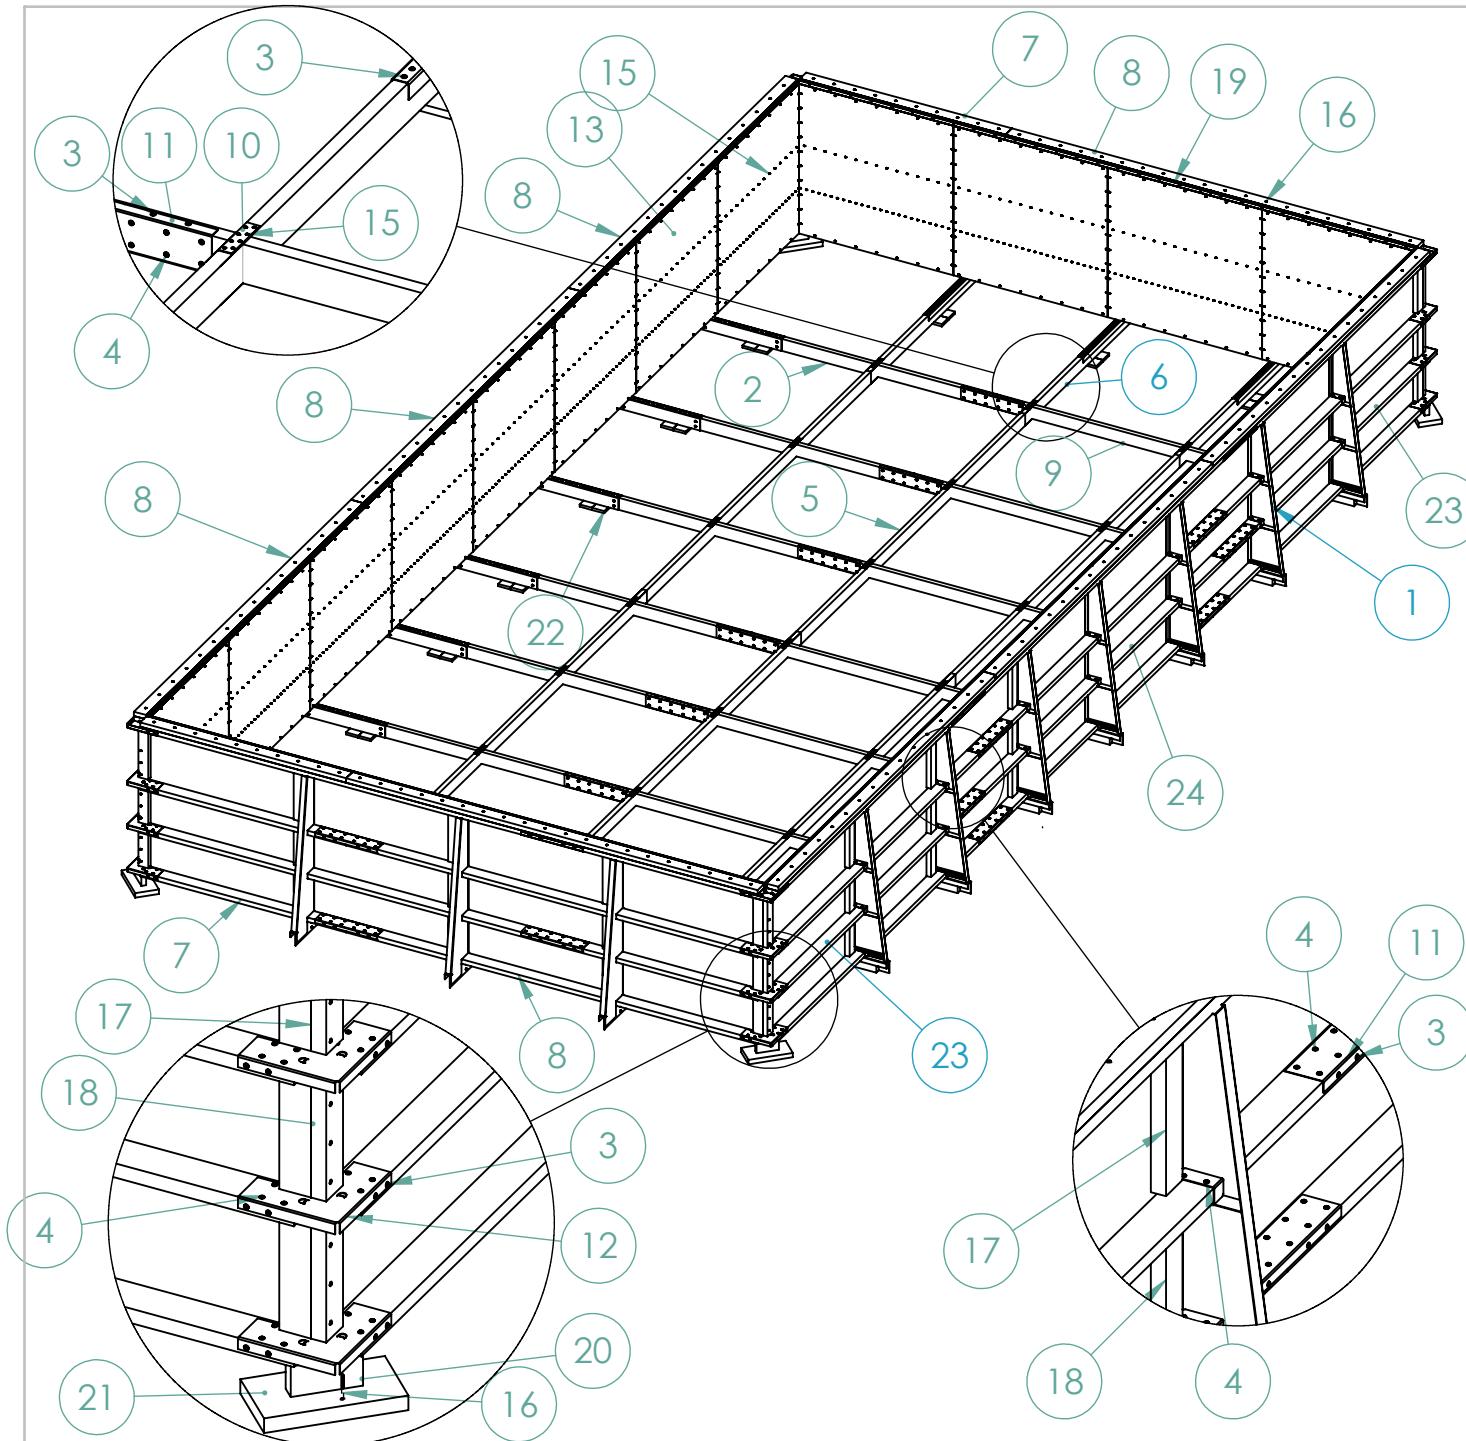

Quadra i mark 6x12

Pos.	PartNo	Benämning	Antal
1	5551150	Konsol I mark	20
2	5350220	Regel 44x120 tryckimp 3000mm	7
3	5450117	Beslagsskruv 6,0x70	484
4	5450116	Beslagsskruv 6,0x40	728
5	5350180	Regel 44x120 tryckimp 1500mm	18
6	5350205	Regel 44x120 tryckimp 2000mm	6
7	5350205	Regel 44x120 tryckimp 2000mm	10
8	5350240	Regel 44x120 tryckimp 4000mm	28
9	5350230	Regel 44x120 tryckimp 3500mm	7
10	1007120	Skarvbeslag bottenreglar	21
11	5551180	Skarvbeslag	30
12	5551090	Hörnbeslag i mark	16
13	5300100	Plywood 1500x1500 mm	24
14			
15	5450100	Skruv 4,2x42 bandad PH2 rostfri A2	2148
16	5450120	Skruv Cutter 5x80 T25	200
17	5350110	Regel kortling 44x95 tryckimp 490mm	28
18	5350105	Regel Kortling 44x95 tryckimp 370mm	56
19	4650112	Snäppin fästlist liner 44xL2000	18
20	5350100	Tryckplatta mellan 44x95 tryckimp 200mm	4
21	2057106	Tryckplatta stor 45x212 tryckimp 400mm	4
22	5350125	Tryckplatta liten 22x120 tryckimp 200mm	40
23	5350230	Regel 44x120 tryckimp 3500mm	8
24	5350255	Regel 44x120 tryckimp 5000mm	4

Folkpool.

2021-06-21

Quadra i mark 6x12

Breddmättet mellan konsolerna

Längdmättet mellan konsolerna

Längderna på längsgående bottenreglarna anpassas på plats.
Tänk på att konsolerna inte hamnar i någon plywoodskarv.

Quadra 6x12

Folkpool.