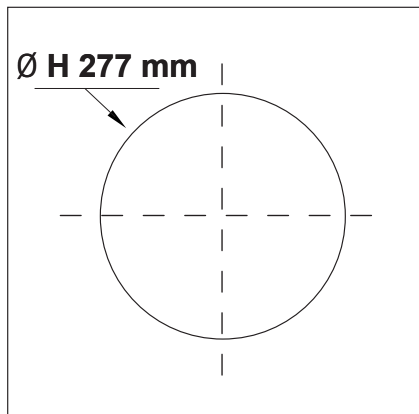

Poolbelysning Astral artikelnummer: 4701311

Montering:

1. Undervattensbelysning placeras ca 80 cm under poolkant,
  Quadra: mellan regel 2 och 3 och centreras på kort eller långsida.
  Garden:

Tips: undvik att placera lampan så att ni får direkt ljus mot hus eller uteplats.

2. Håltagning enligt ritning eller mall. Slipa av kanten runt hålet så att ev. stickor avlägsnas.
3. Montera lampnischen med kabeluttaget riktat uppåt.

Håltagning