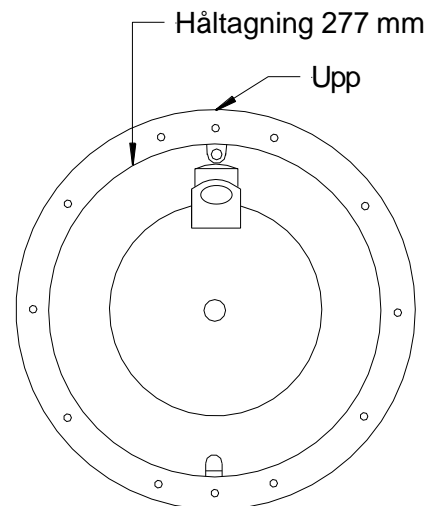

Poolbelysning Astral artikelnummer: 4701311

Montering:

1. Undervattensbelysning placeras ca 80 cm under poolkant,
Quadra: mellan regel 2 och 3 och centreras på kort eller långsida.
Garden:

Tips: undvik att placera lampan så att ni får direkt ljus mot hus eller uteplats.

2. Håltagning enligt ritning eller mall. Slipa av kanten runt hålet så att ev. stickor avlägsnas.
3. Montera lampnischen med kabeluttaget riktat uppåt.

Håltagning

Option 2

* Not included

Välj kabelgenomföring som passar lampkabeln bäst. Ska gå lite trögt.