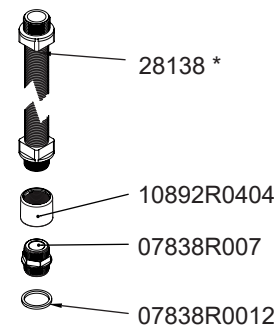

Poolbelysning Astral artikelnummer: 4701311

Montering:

1. Undervattensbelysning placeras ca 80 cm under poolkant,
Quadra: mellan regel 2 och 3 och centreras på kort eller långsida.
Garden:

Tips: undvik att placera lampan så att ni får direkt ljus mot hus eller uteplats.

2. Håltagning enligt ritning eller mall. Slipa av kanten runt hålet så att ev. stickor avlägsnas.
3. Montera lampnischen med kabeluttaget riktat uppåt.

Håltagning

Option 2

* Not included

Välj kabelgenomföring som passar lampkabeln bäst. Ska gå lite trögt.