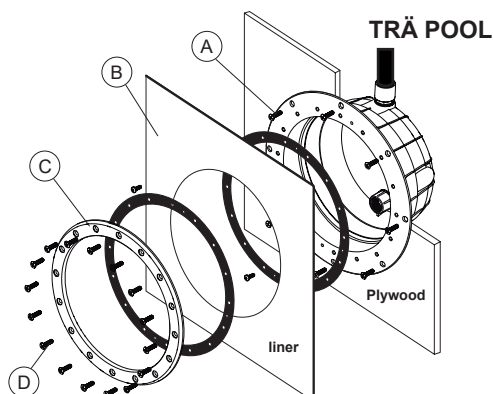

Poolbelysning Astral artikelnummer: 4701311

Montering:

1. Undervattensbelysning placeras ca 80 cm under poolkant,
Quadra: mellan regel 2 och 3 och centreras på kort eller långsida.
Garden:

Tips: undvik att placera lampan så att ni får direkt ljus mot hus eller uteplats.

2. Håltagning enligt ritning eller mall. Slipa av kanten runt hålet så att ev. stickor avlägsnas.
3. Montera lampnischen med kabeluttaget riktat uppåt.

Håltagning

Option 2

* Not included

Välj kabelgenomföring som passar lampkabeln bäst. Ska gå lite trögt.