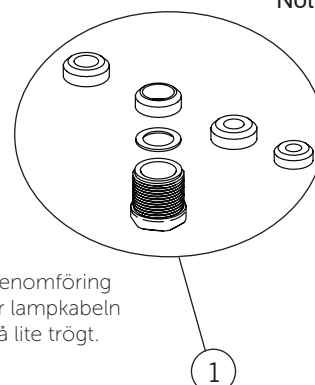

Poolbelysning Astral artikelnummer: 4701311

Montering:

1. Undervattensbelysning placeras ca 80 cm under poolkant,
Quadra: mellan regel 2 och 3 och centreras på kort eller långsida.
Garden:

Tips: undvik att placera lampan så att ni får direkt ljus mot hus eller uteplats.

2. Håltagning enligt ritning eller mall. Slipa av kanten runt hålet så att ev. stickor avlägsnas.
3. Montera lampnischen med kabeluttaget riktat uppåt.

Håltagning

Option 2

* Not included

Välj kabelgenomföring som passar lampkabeln bäst. Ska gå lite trögt.