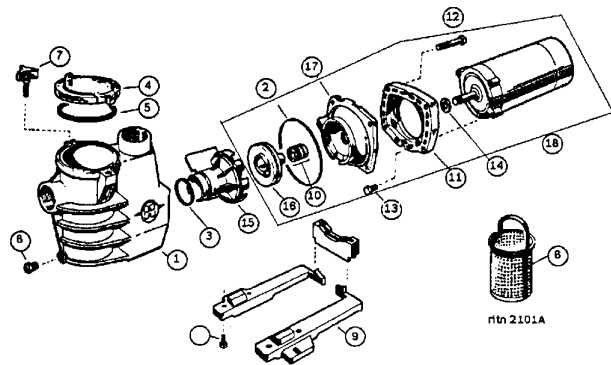

Pumpar

Se kapitel 3.1 Cirkulationssystem ang installation.

SuperPump och Max-Flo

1. Pumphus
2. Tätring
3. Packning Diffusor
4. Lock grovfilter
5. Packning Lock
6. Korg grovfilter
7. Skruv till lock
8. Dräneringsplugg
9. Fotstöd
10. Axeltätning
11. Motoranslutningsfläns
12. Skruv till pumphus
- 13.
14. Slingertätning
15. Diffusor
16. Pumphjul
17. Pumptätning

Power-Flo

- 1.
2. Pumphusgavel
3. Pumphustätning
4. Pumphjul
5. Axeltätning
6. Pumphus
- 7.
- 8.
9. Motor
10. Grovfilter
11. O-ring
- 12.
13. Korg
14. O-ring locktätning
15. Lock grovfilter
16. Dräneringsplugg