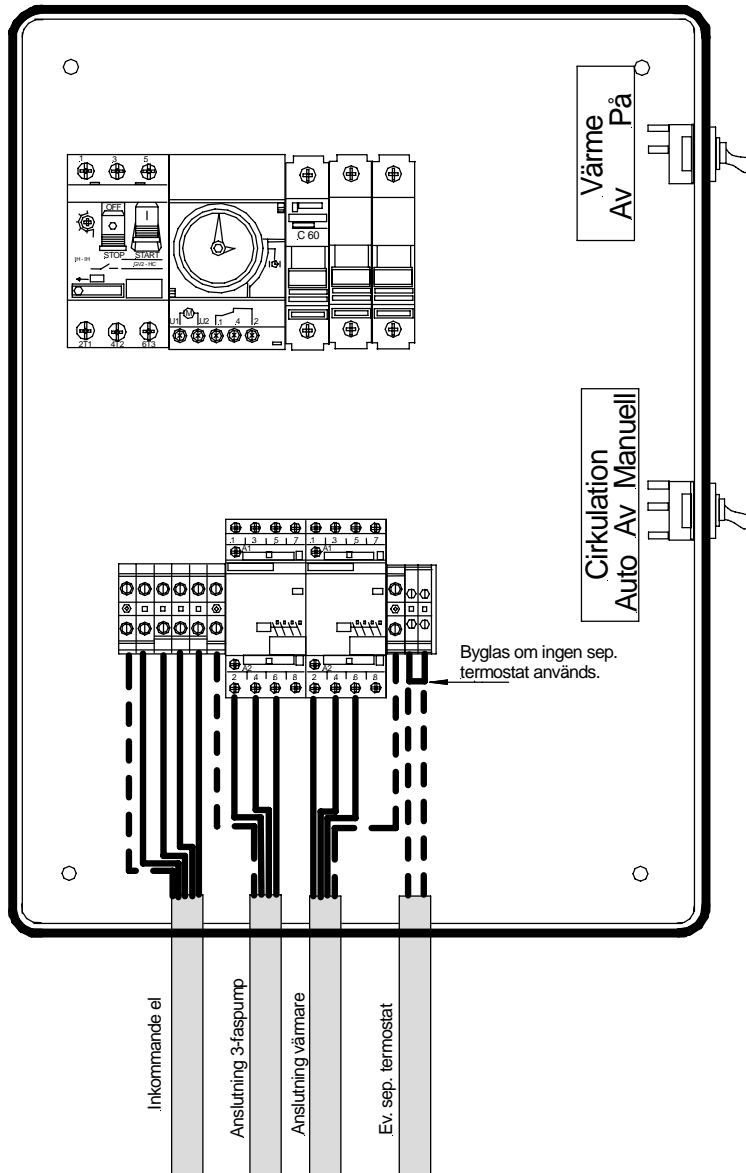

Elanslutning

Se kapitel 3.1 "Cirkulationssystemet" ang installationsanvisningar

Om anläggningen förses med pressostat används schema 2173

TILLFÖR ANSLUTNINGSPÅRET
408K
E1E3A0015 2159

FOLKPOOL AB
ENFASPUMP, TIDUR, V.VÄXLARE

del nr 930621

Elanslutning

Elanslutning

Tillhör anslutningspaket
404K

Folkpool AB
Enfaspump, tidur, eivärme

2007-05-03

1313AC09

2158