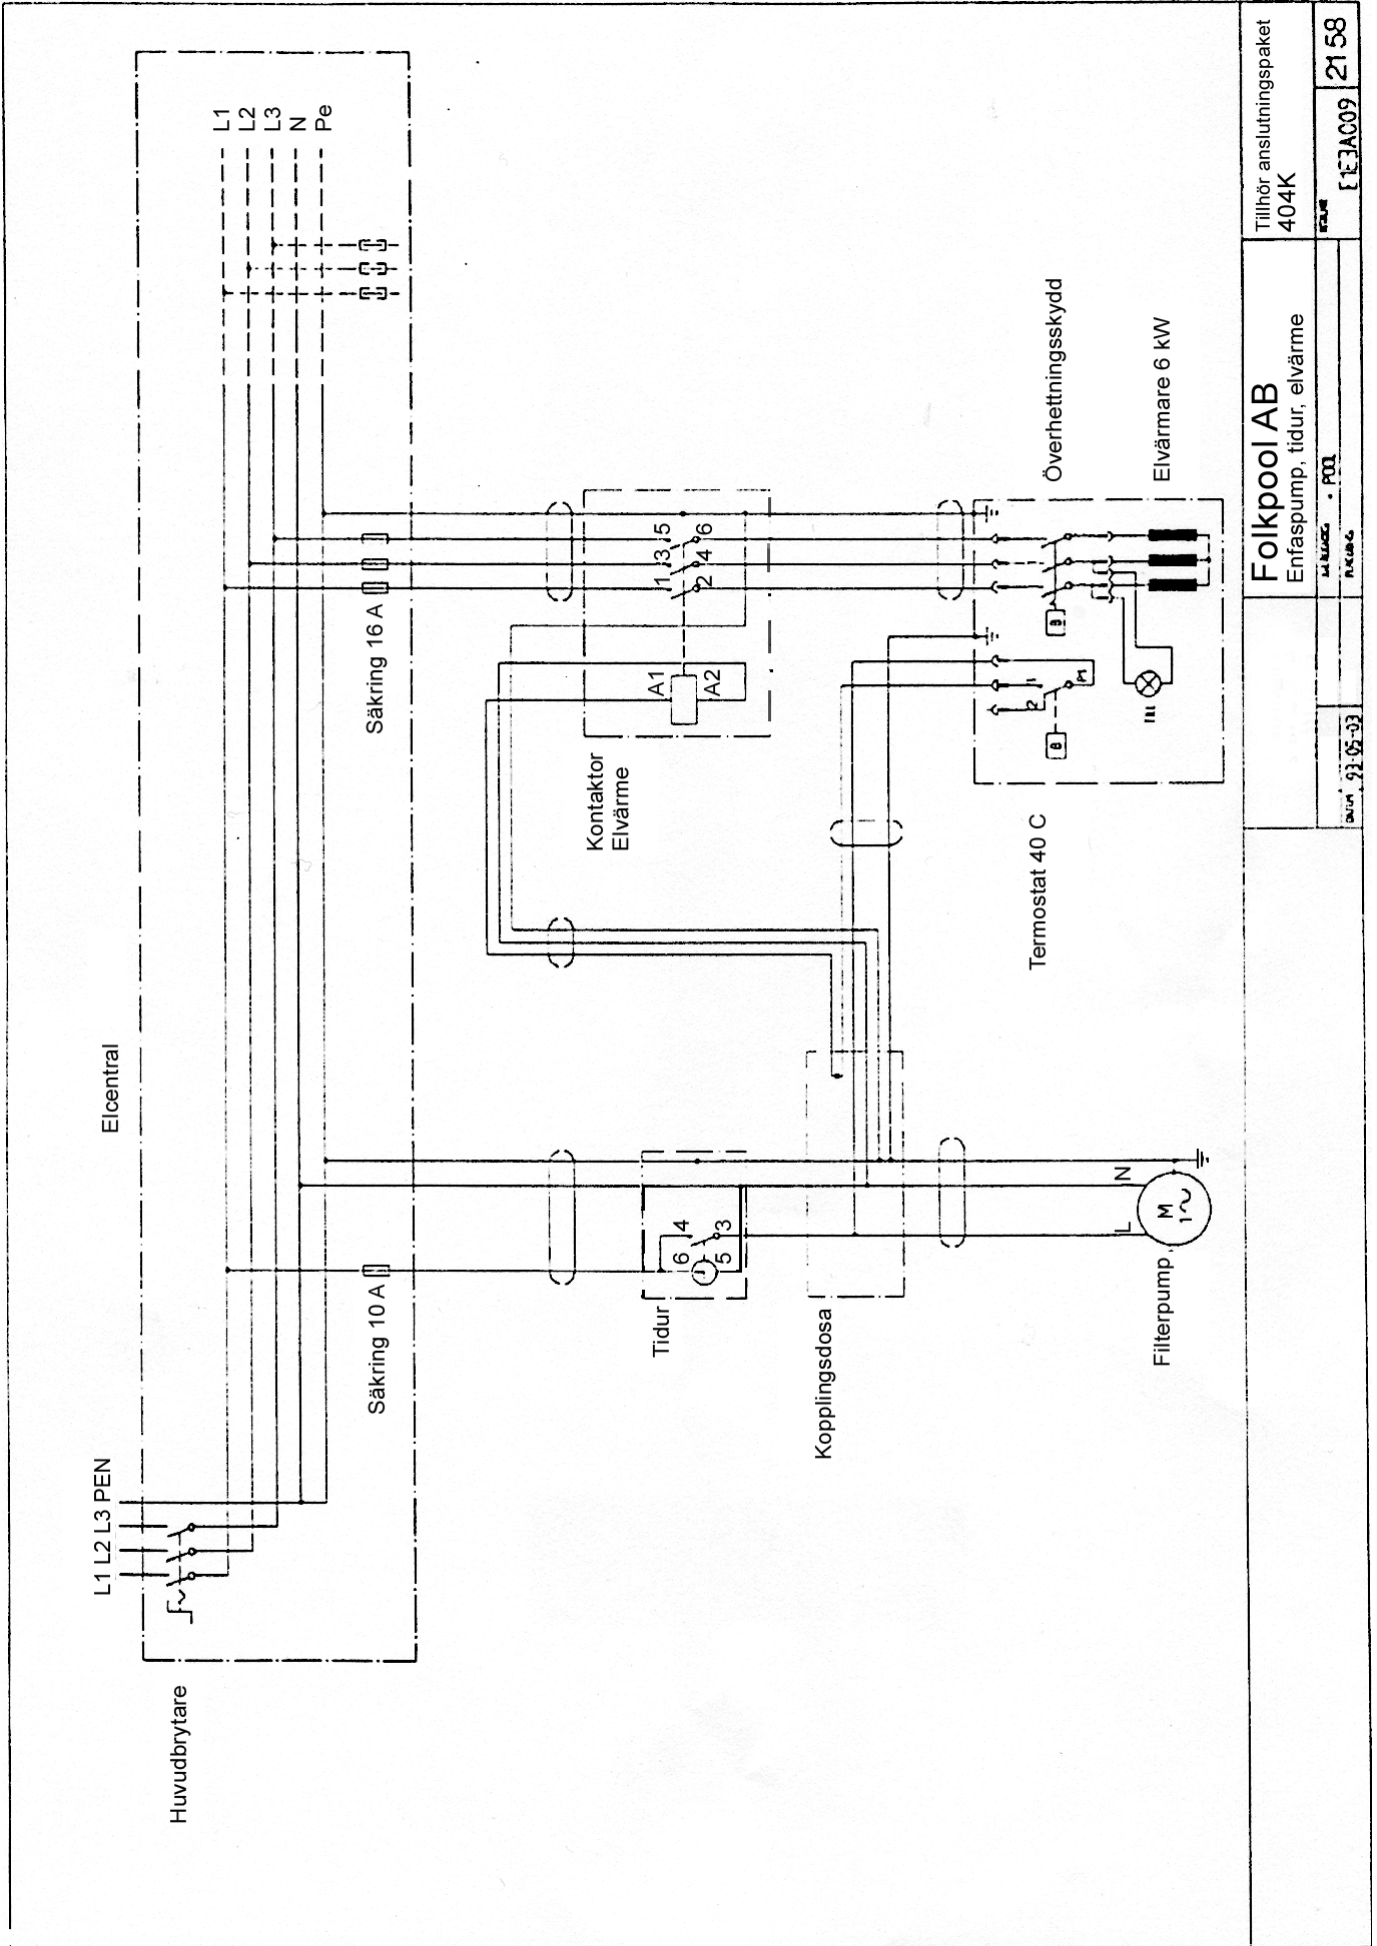

Elanslutning

Se kapitel 3.1 "Cirkulationssystemet" ang installationsanvisningar

Om anläggningen förses med pressostat används schema 2173

TILLFÖR ANSLUTNINGSPÅRET
408K
E1E3A0015 2159

FOLKPOOL AB
ENFASPUMP, TIDUR, V.VÄXLARE

del nr 930621

Elanslutning

Elanslutning

Tillhör anslutningspaket
404K

Folkpool AB
Enfaspump, tidur, eivärme

2007-05-03

1313AC09

2158