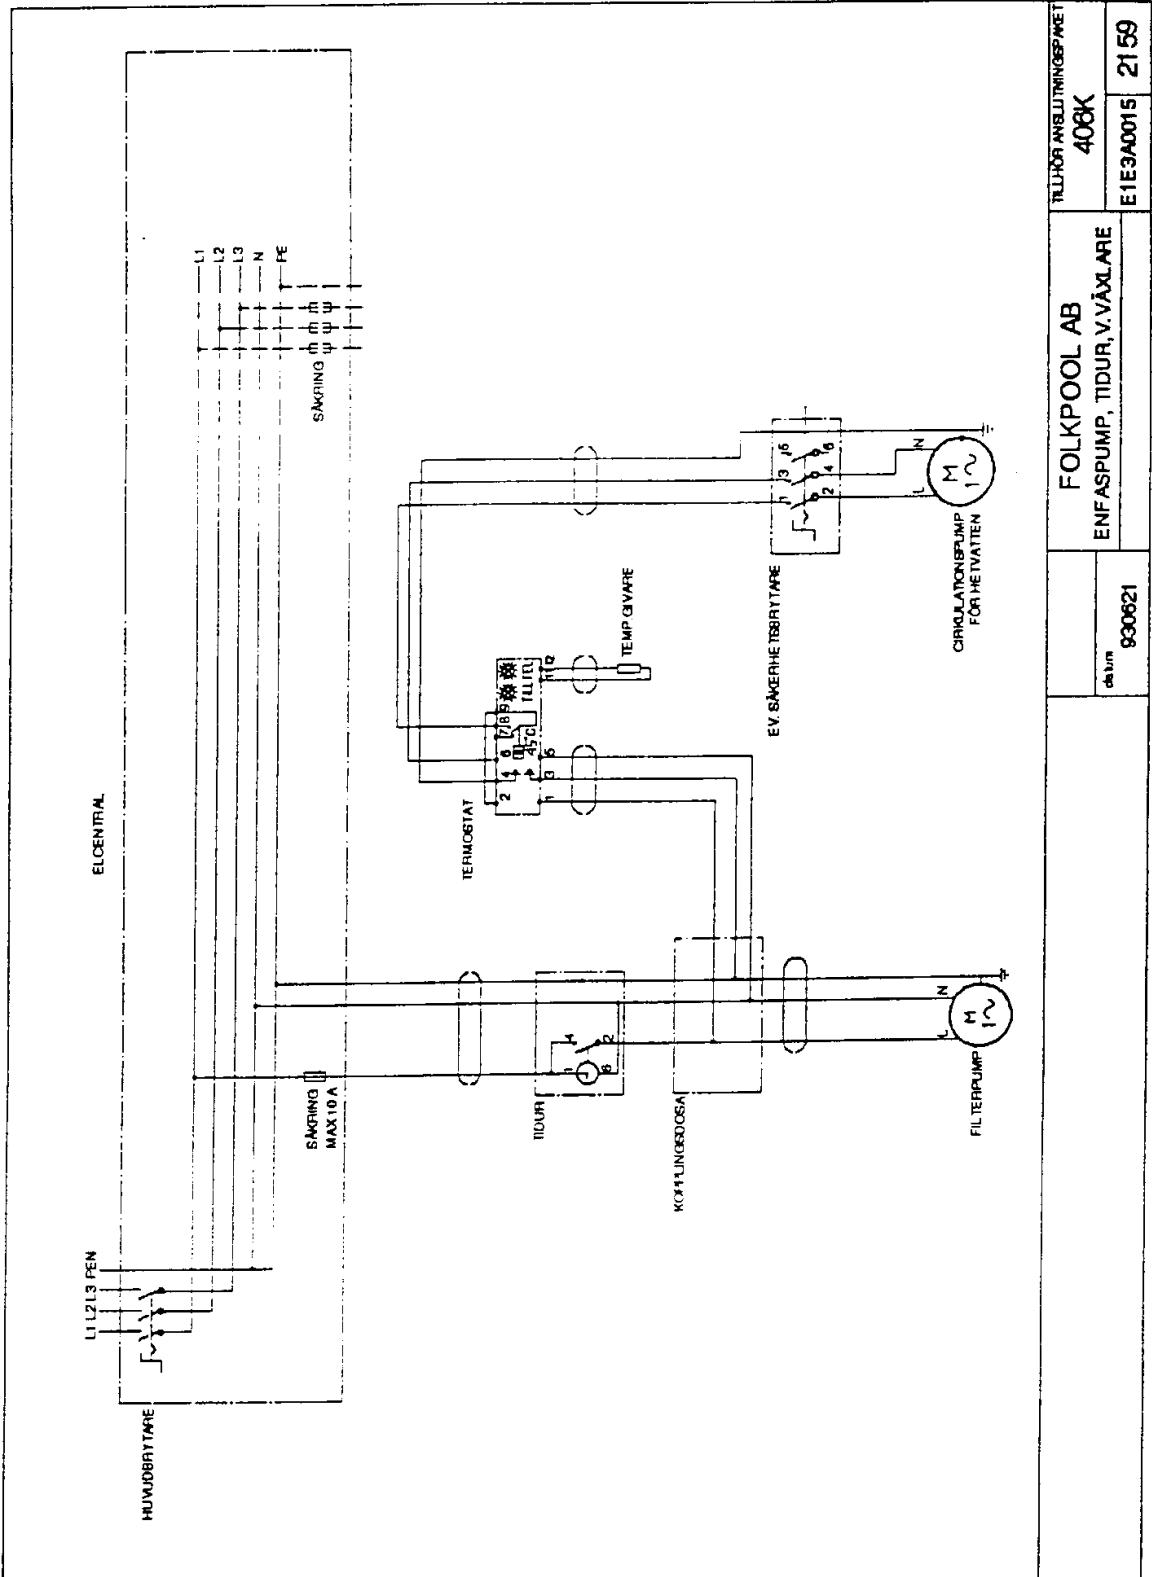

Elanslutning

Se kapitel 3.1 "Cirkulationssystemet" ang installationsanvisningar

Om anläggningen förses med pressostat används schema 2173

TILLFÖR ANSLUTNINGSPÅRET
408K
E1E3A0015 2159

FOLKPOOL AB
ENFASPUMP, TIDUR, V.VÄXLARE

del nr 930621

Elanslutning

Elanslutning

Tillhör anslutningspaket
404K

Folkpool AB
Enfaspump, tidur, eivärme

2007-05-03

1313AC09

2158