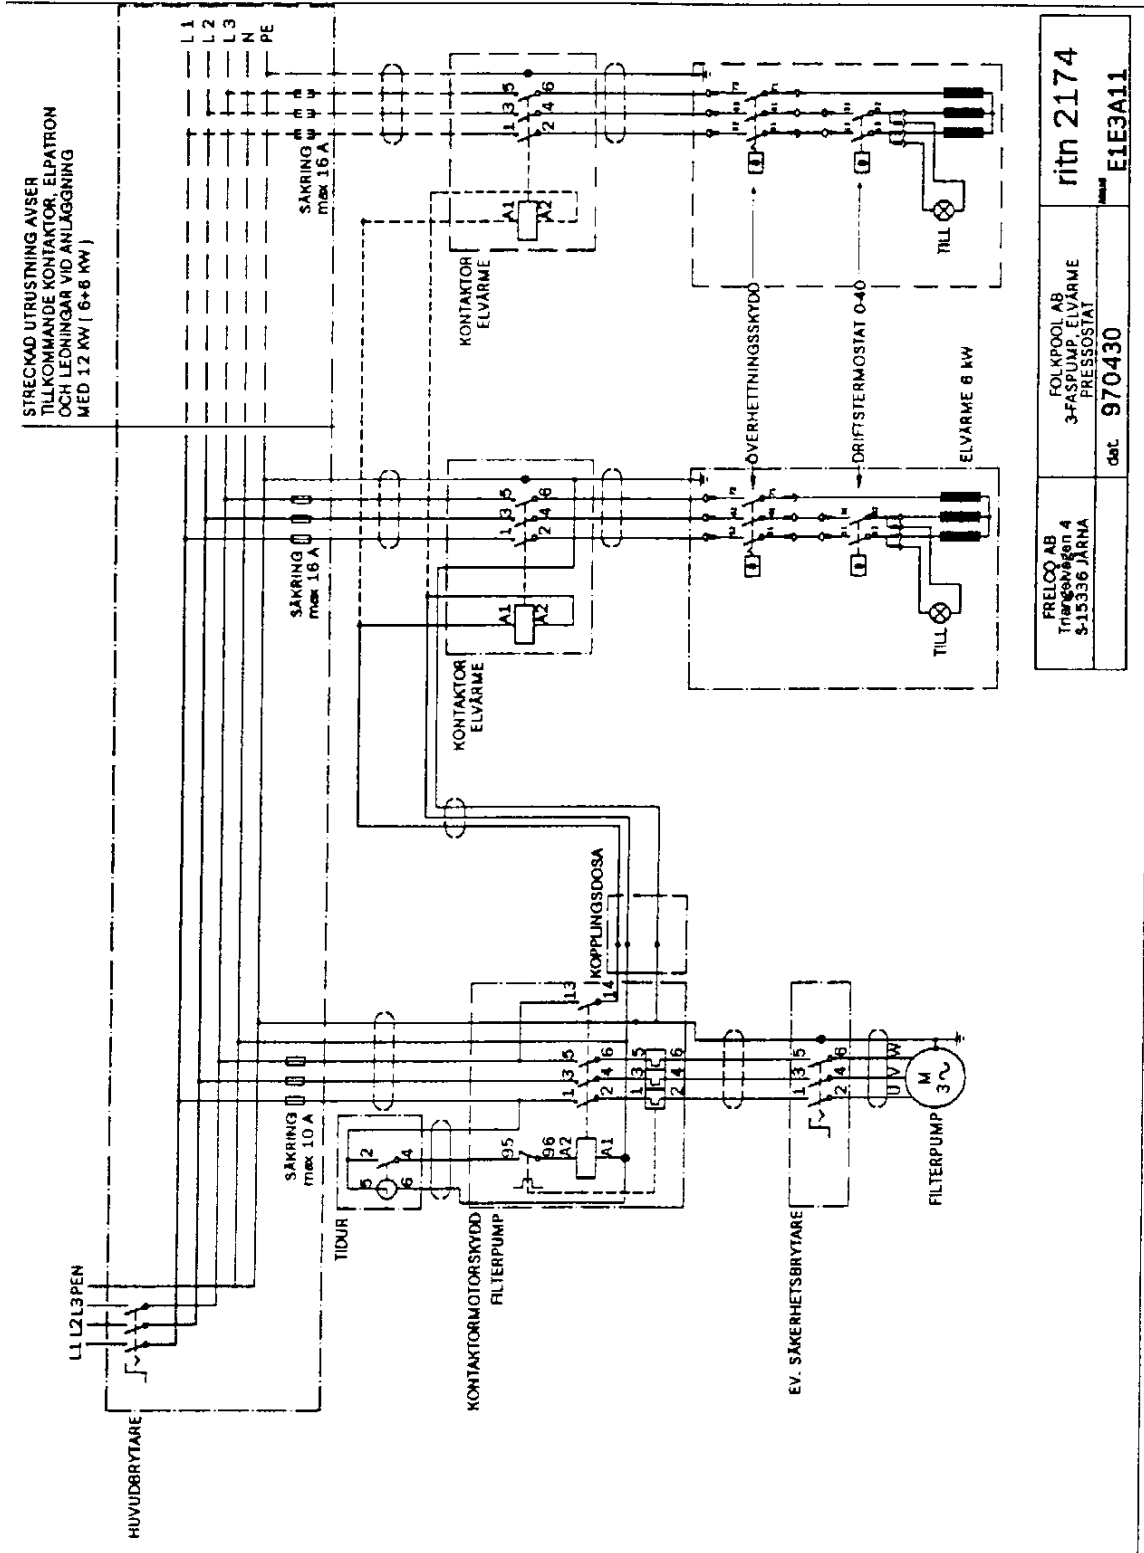

Elanslutning

Se kapitel 3.1 "Cirkulationssystemet" ang installationsanvisningar

Om anläggningen förses med pressostat används schema 2173

TILLFÖR ANSLUTNINGSPÅRET
408K
E1E3A0015 2159

FOLKPOOL AB
ENFASPUMP, TIDUR, V.VÄXLARE

del nr 930621

Elanslutning

Elanslutning

Tillhör anslutningspaket
404K

Folkpool AB
Enfaspump, tidur, eivärme

2007-05-03

1313AC09

2158