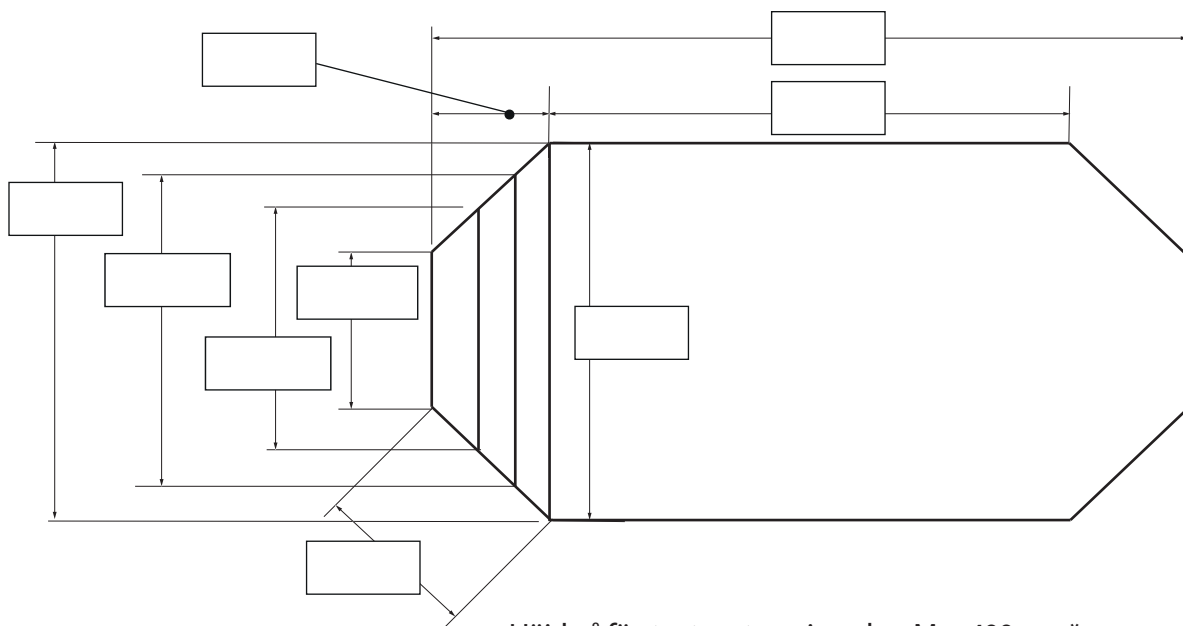

# Liner\_Octo\_3,6x5,1x1,5\_med\_gaveltrapp\_Relax

Datum ..... Namn / Signatur.....

Ordernummer .....

Upphängning:  Snäpp-in väggmonterad

Alla mått är i mm

Höjd på första steget ner i poolen: Max 400mm \*

Stegdjup: Min 210mm \*

\*Enligt SS-EN 16582-1:2015