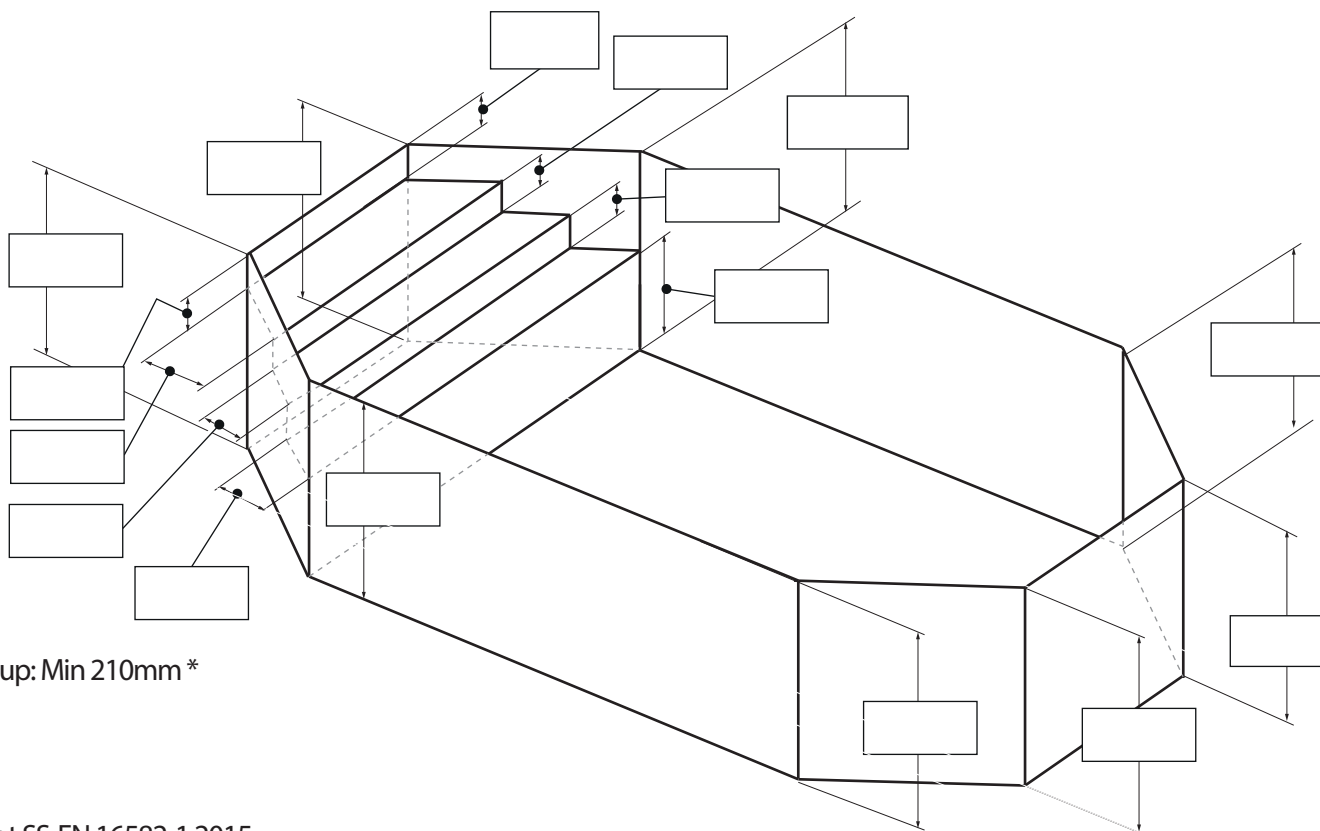

# Liner\_Octo\_3,6x5,1x1,5\_med\_gaveltrapp\_Relax

Datum ..... Namn / Signatur.....

Ordernummer .....

Upphängning:  Snäpp-in väggmonterad

Alla mått är i mm

Höjd på första steget ner i poolen: Max 400mm \*

Stegdjup: Min 210mm \*

\*Enligt SS-EN 16582-1:2015