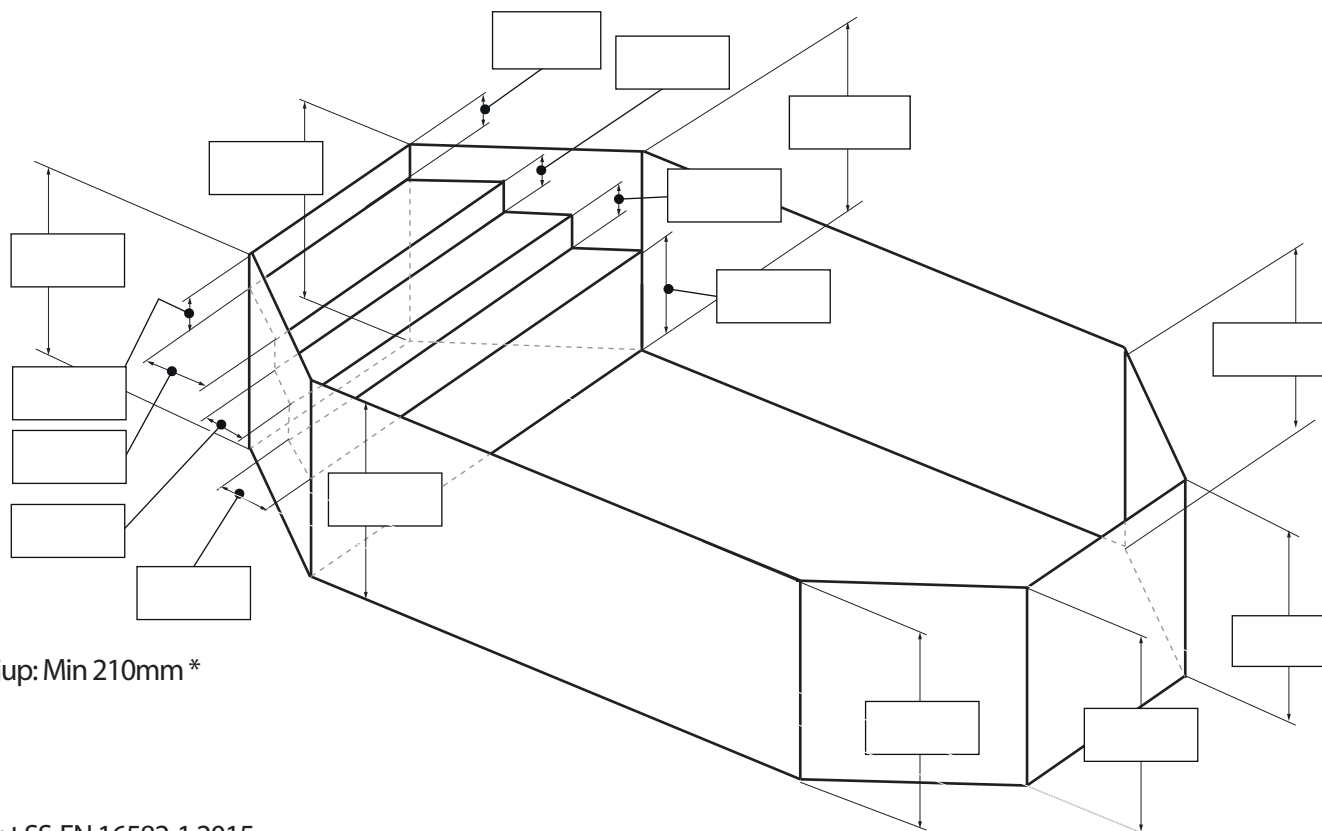

Liner_Octo_3,6x6,6x1,5_med_gaveltrapp_Relax

Datum Namn / Signatur.....

Ordernummer

Upphängning: Snäpp-in väggmonterad

Alla mått är i mm

Höjd på första steget ner i poolen: Max 400mm *

Stegdjup: Min 210mm *

*Enligt SS-EN 16582-1:2015