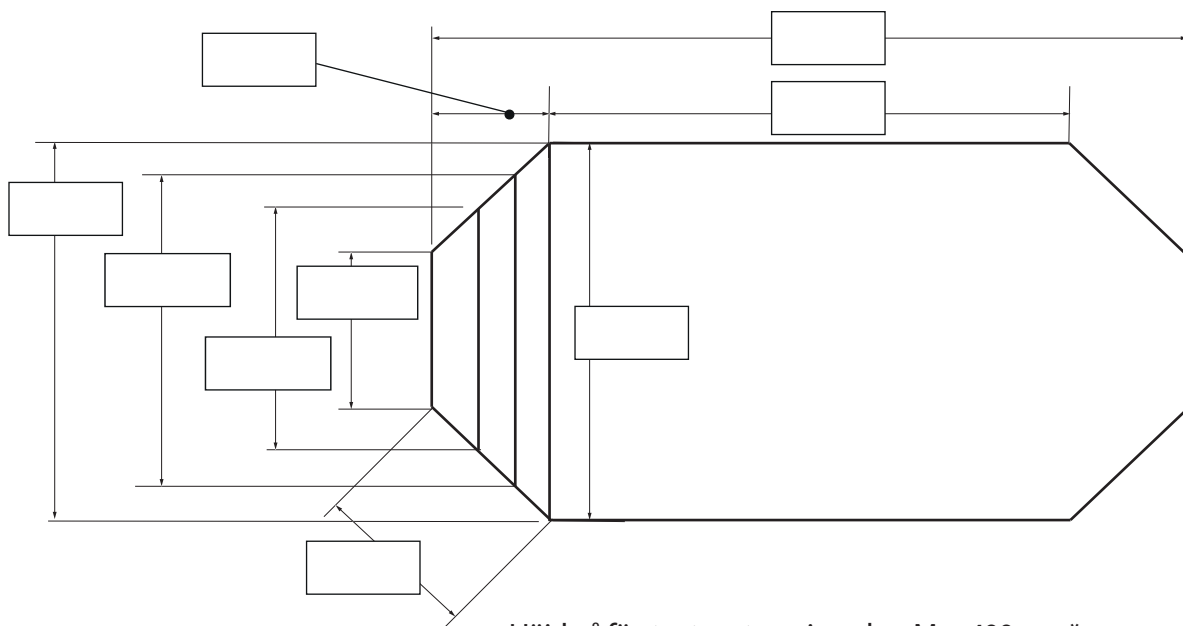

Liner_Octo_3,6x6,6x1,5_med_gaveltrapp_Relax

Datum Namn / Signatur.....

Ordernummer

Upphängning: Snäpp-in väggmonterad

Alla mått är i mm

Höjd på första steget ner i poolen: Max 400mm *

Stegdjup: Min 210mm *

*Enligt SS-EN 16582-1:2015