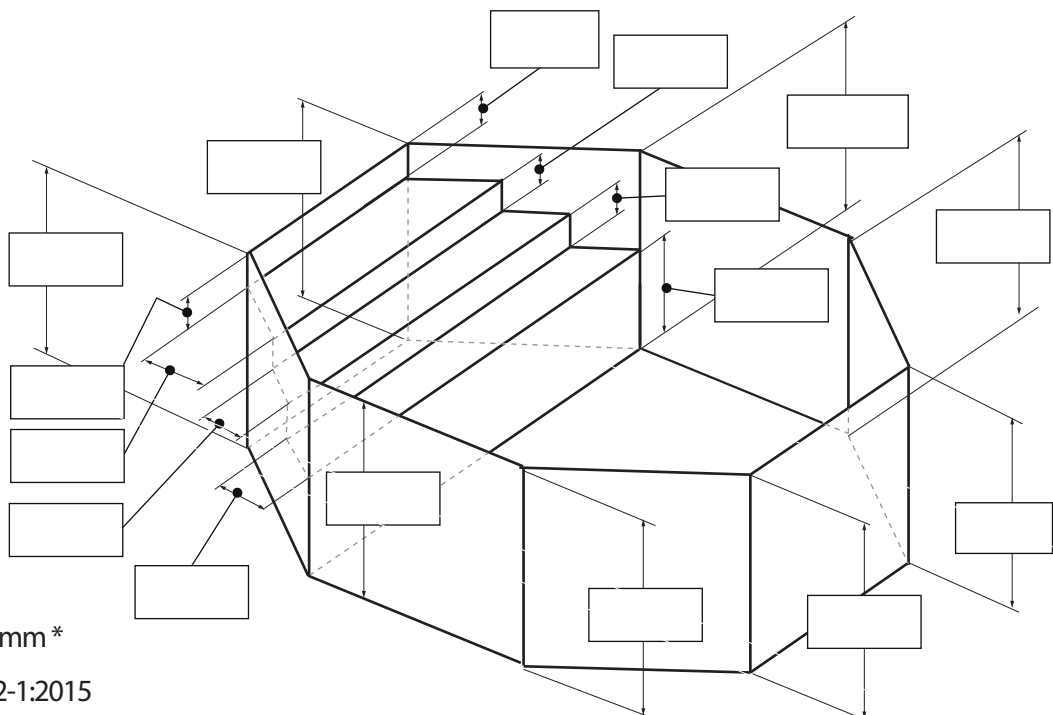

Liner_Octo_3,9x1,5_med_gaveltrapp_Relax

Datum Namn / Signatur.....

Ordernummer

Upphängning: Snäpp-in väggmonterad

Alla mått är i mm

Höjd på första steget ner i poolen: Max 400mm*

Stegdjup: Min 210mm*

*Enligt SS-EN 16582-1:2015