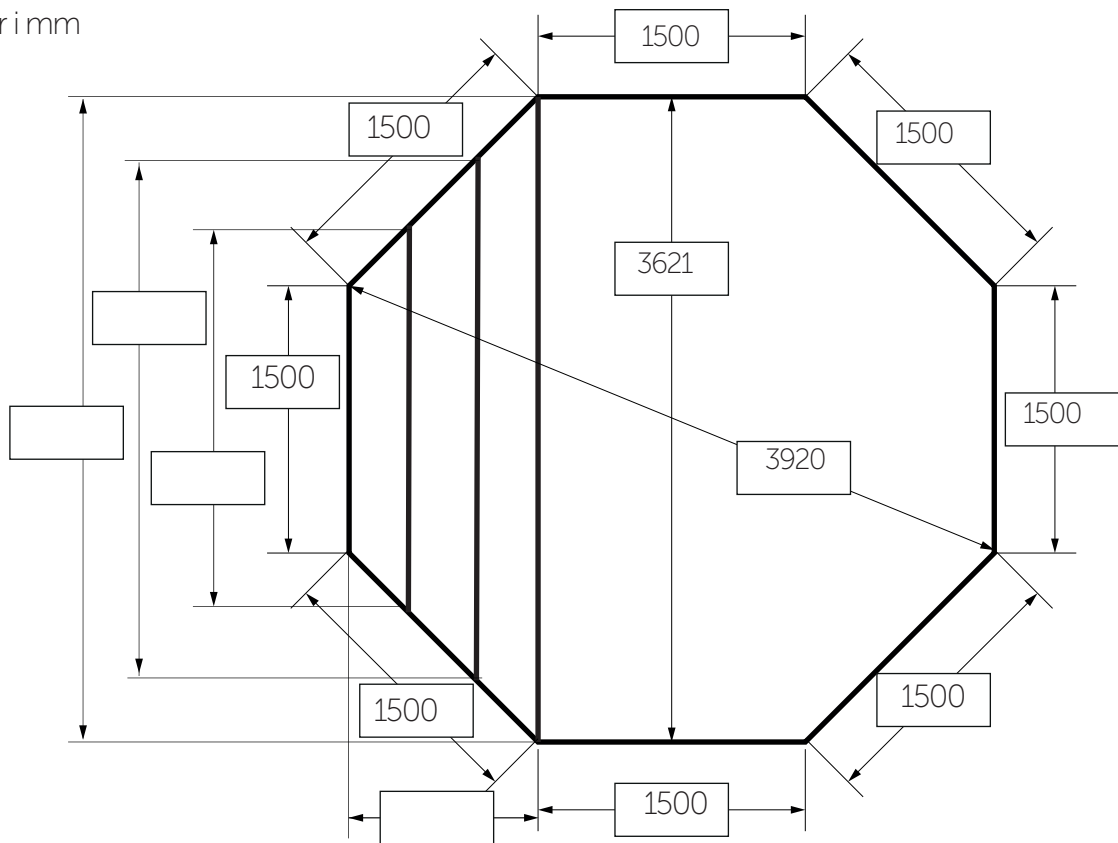

Liner_Octo_3,9x1,5_med_gaveltrapp_Relax

Datum Namn / Signatur.....

Ordernummer

Upphängning: Snäpp-in väggmonterad

Alla mått är i mm

Höjd på första steget ner i poolen: Max 400mm*

Stegdjup: Min 210mm*

*Enligt SS-EN 16582-1:2015