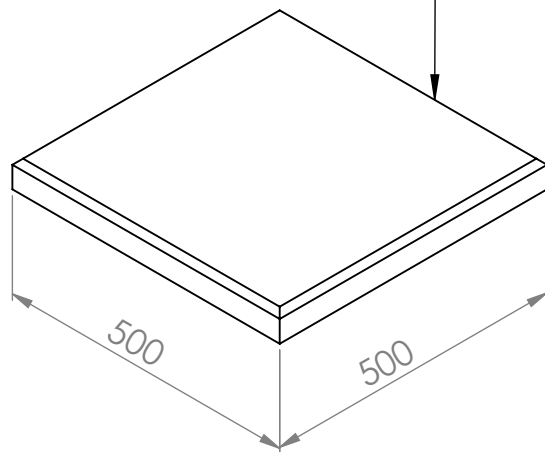

## Quadra 3x4,5 ovanmark

Pos.	PartNo	Benämning	Antal
1	5552150	Konsol ovan mark	10
2	5350240	Regel 44x120 tryckimp 4000mm	3
3	5450117	Beslagsskruv 6,0x70	214
4	5450116	Beslagsskruv 6,0x40	312
5	5350150	Regel 44x120 tryckimp 1000mm	4
6	5350205	Regel 44x120 tryckimp 2000mm	4
7	5350220	Regel 44x120 tryckimp 3000mm	10
8	5350250	Regel 44x120 tryckimp 4500mm	10
9			
10	1007120	Skarvbeslag bottenreglar	6
11			
12	5552090	Hörnbeslag ovan mark	16
13	5300100	Plywood 1500x1500 mm	10
14			
15	5450104	Skruv 4,2x55 bandad PH2 rostfri A2	874
16	5450120	Skruv Cutter 5x80 T25	118
17	5350110	Regel kortling 44x95 tryckimp 490mm	14
18	5350105	Regel Kortling 44x95 tryckimp 370mm	28
19	4650112	Snäppin fästlist liner 44xL2000	8
20	5350125	Tryckplatta liten 22x120 tryckimp 200mm	20
21	5350100	Tryckplatta mellan 44x95 tryckimp 200mm	4
22	2057106	Tryckplatta stor 45x212 tryckimp 400mm	4

**Folkpool.**

2021-04-29

Quadra 3x4,5 ovan mark

**Folkpool.**

Breddmättet mellan konsolerna

Längdmättet mellan konsolerna

Betongplattorna ingår inte

Längderna på längsgående bottenreglarna anpassas på plats.  
Tänk på att konsolerna inte hamnar i en plywoodskarv.

Sett ovanifrån

Quadra 3x4,5 ovan mark