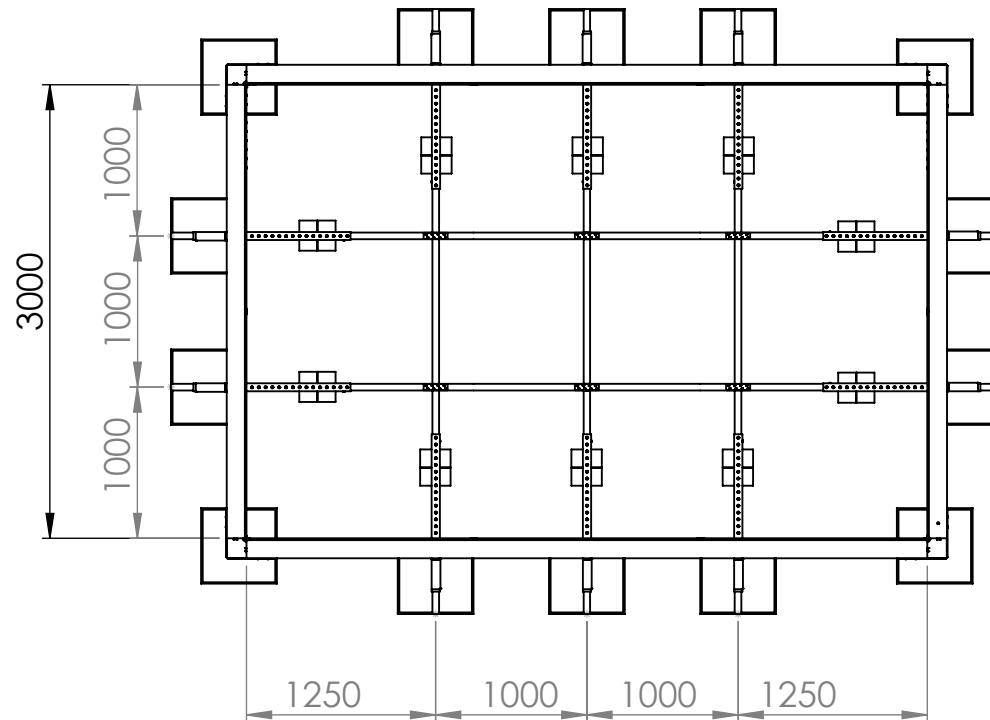

## Quadra 3x4,5 ovanmark

Pos.	PartNo	Benämning	Antal
1	5552150	Konsol ovan mark	10
2	5350240	Regel 44x120 tryckimp 4000mm	3
3	5450117	Beslagsskruv 6,0x70	214
4	5450116	Beslagsskruv 6,0x40	312
5	5350150	Regel 44x120 tryckimp 1000mm	4
6	5350205	Regel 44x120 tryckimp 2000mm	4
7	5350220	Regel 44x120 tryckimp 3000mm	10
8	5350250	Regel 44x120 tryckimp 4500mm	10
9			
10	1007120	Skarvbeslag bottenreglar	6
11			
12	5552090	Hörnbeslag ovan mark	16
13	5300100	Plywood 1500x1500 mm	10
14			
15	5450104	Skruv 4,2x55 bandad PH2 rostfri A2	874
16	5450120	Skruv Cutter 5x80 T25	118
17	5350110	Regel kortling 44x95 tryckimp 490mm	14
18	5350105	Regel Kortling 44x95 tryckimp 370mm	28
19	4650112	Snäppin fästlist liner 44xL2000	8
20	5350125	Tryckplatta liten 22x120 tryckimp 200mm	20
21	5350100	Tryckplatta mellan 44x95 tryckimp 200mm	4
22	2057106	Tryckplatta stor 45x212 tryckimp 400mm	4

**Folkpool.**

2021-04-29

Quadra 3x4,5 ovan mark

**Folkpool.**

Breddmättet mellan konsolerna

Längdmättet mellan konsolerna

Betongplattorna ingår inte

Längderna på längsgående bottenreglarna anpassas på plats.  
Tänk på att konsolerna inte hamnar i en plywoodskarv.

Sett ovanifrån

Quadra 3x4,5 ovan mark