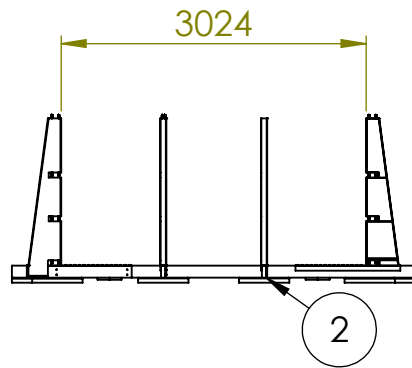

## Quadra 3x4,5 ovanmark

Pos.	PartNo	Benämning	Antal
1	5552150	Konsol ovan mark	10
2	5350240	Regel 44x120 tryckimp 4000mm	3
3	5450117	Beslagsskruv 6,0x70	214
4	5450116	Beslagsskruv 6,0x40	312
5	5350150	Regel 44x120 tryckimp 1000mm	4
6	5350205	Regel 44x120 tryckimp 2000mm	4
7	5350220	Regel 44x120 tryckimp 3000mm	10
8	5350250	Regel 44x120 tryckimp 4500mm	10
9			
10	1007120	Skarvbeslag bottenreglar	6
11			
12	5552090	Hörnbeslag ovan mark	16
13	5300100	Plywood 1500x1500 mm	10
14			
15	5450104	Skruv 4,2x55 bandad PH2 rostfri A2	874
16	5450120	Skruv Cutter 5x80 T25	118
17	5350110	Regel kortling 44x95 tryckimp 490mm	14
18	5350105	Regel Kortling 44x95 tryckimp 370mm	28
19	4650112	Snäppin fästlist liner 44xL2000	8
20	5350125	Tryckplatta liten 22x120 tryckimp 200mm	20
21	5350100	Tryckplatta mellan 44x95 tryckimp 200mm	4
22	2057106	Tryckplatta stor 45x212 tryckimp 400mm	4

**Folkpool.**

2021-04-29

Quadra 3x4,5 ovan mark

**Folkpool.**

Breddmättet mellan konsolerna

Längdmättet mellan konsolerna

Betongplattorna ingår inte

Längderna på längsgående bottenreglarna anpassas på plats.  
Tänk på att konsolerna inte hamnar i en plywoodskarv.

Sett ovanifrån

Quadra 3x4,5 ovan mark