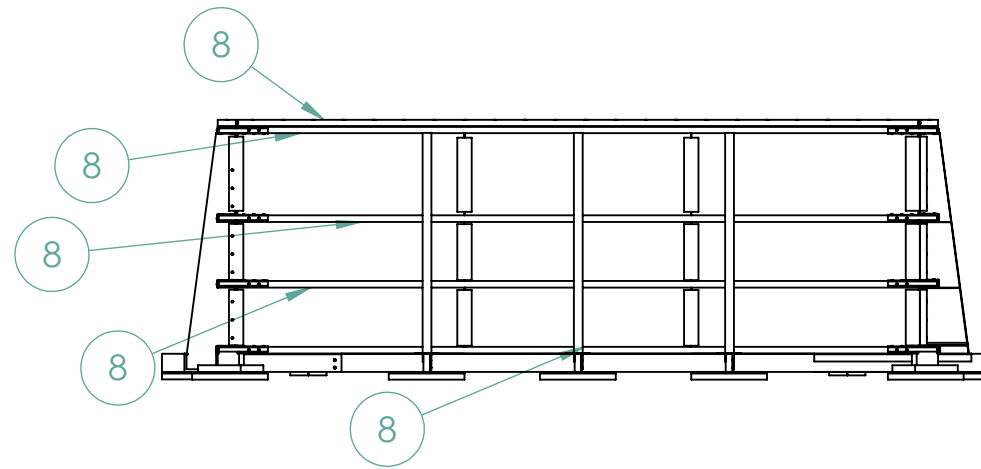

## Quadra 3x4,5 ovanmark

Pos.	PartNo	Benämning	Antal
1	5552150	Konsol ovan mark	10
2	5350240	Regel 44x120 tryckimp 4000mm	3
3	5450117	Beslagsskruv 6,0x70	214
4	5450116	Beslagsskruv 6,0x40	312
5	5350150	Regel 44x120 tryckimp 1000mm	4
6	5350205	Regel 44x120 tryckimp 2000mm	4
7	5350220	Regel 44x120 tryckimp 3000mm	10
8	5350250	Regel 44x120 tryckimp 4500mm	10
9			
10	1007120	Skarvbeslag bottenreglar	6
11			
12	5552090	Hörnbeslag ovan mark	16
13	5300100	Plywood 1500x1500 mm	10
14			
15	5450104	Skruv 4,2x55 bandad PH2 rostfri A2	874
16	5450120	Skruv Cutter 5x80 T25	118
17	5350110	Regel kortling 44x95 tryckimp 490mm	14
18	5350105	Regel Kortling 44x95 tryckimp 370mm	28
19	4650112	Snäppin fästlist liner 44xL2000	8
20	5350125	Tryckplatta liten 22x120 tryckimp 200mm	20
21	5350100	Tryckplatta mellan 44x95 tryckimp 200mm	4
22	2057106	Tryckplatta stor 45x212 tryckimp 400mm	4

**Folkpool.**

2021-04-29

Quadra 3x4,5 ovan mark

**Folkpool.**

Breddmättet mellan konsolerna

Längdmättet mellan konsolerna

Betongplattorna ingår inte

Längderna på längsgående bottenreglarna anpassas på plats.  
Tänk på att konsolerna inte hamnar i en plywoodskarv.

Sett ovanifrån

Quadra 3x4,5 ovan mark