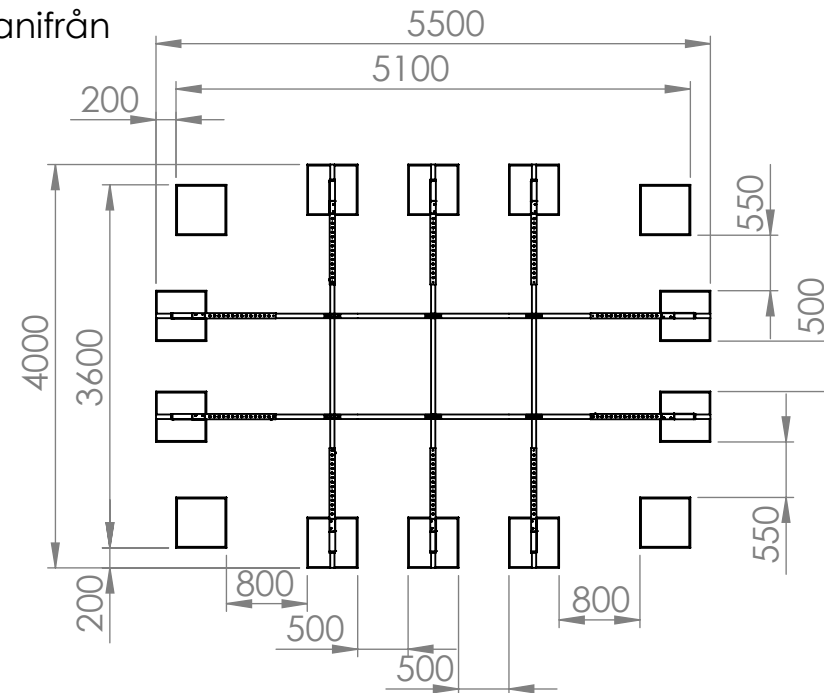

## Quadra 3x4,5 ovanmark

Pos.	PartNo	Benämning	Antal
1	5552150	Konsol ovan mark	10
2	5350240	Regel 44x120 tryckimp 4000mm	3
3	5450117	Beslagsskruv 6,0x70	214
4	5450116	Beslagsskruv 6,0x40	312
5	5350150	Regel 44x120 tryckimp 1000mm	4
6	5350205	Regel 44x120 tryckimp 2000mm	4
7	5350220	Regel 44x120 tryckimp 3000mm	10
8	5350250	Regel 44x120 tryckimp 4500mm	10
9			
10	1007120	Skarvbeslag bottenreglar	6
11			
12	5552090	Hörnbeslag ovan mark	16
13	5300100	Plywood 1500x1500 mm	10
14			
15	5450104	Skruv 4,2x55 bandad PH2 rostfri A2	874
16	5450120	Skruv Cutter 5x80 T25	118
17	5350110	Regel kortling 44x95 tryckimp 490mm	14
18	5350105	Regel Kortling 44x95 tryckimp 370mm	28
19	4650112	Snäppin fästlist liner 44xL2000	8
20	5350125	Tryckplatta liten 22x120 tryckimp 200mm	20
21	5350100	Tryckplatta mellan 44x95 tryckimp 200mm	4
22	2057106	Tryckplatta stor 45x212 tryckimp 400mm	4

**Folkpool.**

2021-04-29

Quadra 3x4,5 ovan mark

**Folkpool.**

Breddmättet mellan konsolerna

Längdmättet mellan konsolerna

Betongplattorna ingår inte

Längderna på längsgående bottenreglarna anpassas på plats.  
Tänk på att konsolerna inte hamnar i en plywoodskarv.

Sett ovanifrån

Quadra 3x4,5 ovan mark