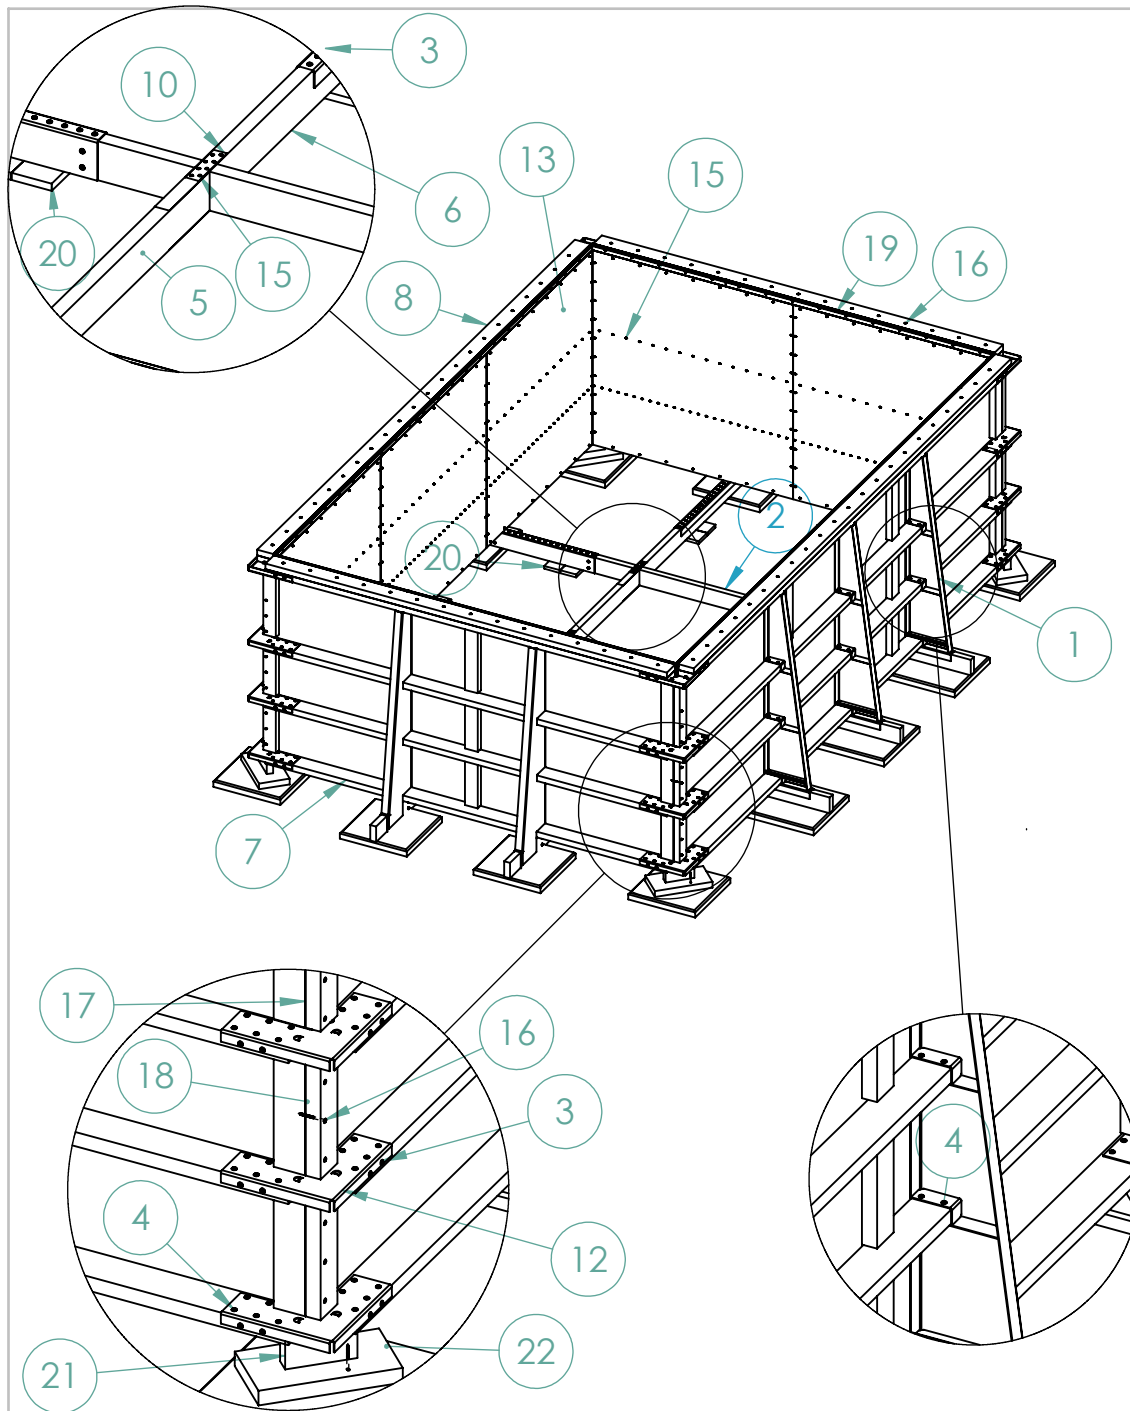

## Quadra 3x4,5 ovanmark

Pos.	PartNo	Benämning	Antal
1	5552150	Konsol ovan mark	10
2	5350240	Regel 44x120 tryckimp 4000mm	3
3	5450117	Beslagsskruv 6,0x70	214
4	5450116	Beslagsskruv 6,0x40	312
5	5350150	Regel 44x120 tryckimp 1000mm	4
6	5350205	Regel 44x120 tryckimp 2000mm	4
7	5350220	Regel 44x120 tryckimp 3000mm	10
8	5350250	Regel 44x120 tryckimp 4500mm	10
9			
10	1007120	Skarvbeslag bottenreglar	6
11			
12	5552090	Hörnbeslag ovan mark	16
13	5300100	Plywood 1500x1500 mm	10
14			
15	5450104	Skruv 4,2x55 bandad PH2 rostfri A2	874
16	5450120	Skruv Cutter 5x80 T25	118
17	5350110	Regel kortling 44x95 tryckimp 490mm	14
18	5350105	Regel Kortling 44x95 tryckimp 370mm	28
19	4650112	Snäppin fästlist liner 44xL2000	8
20	5350125	Tryckplatta liten 22x120 tryckimp 200mm	20
21	5350100	Tryckplatta mellan 44x95 tryckimp 200mm	4
22	2057106	Tryckplatta stor 45x212 tryckimp 400mm	4

**Folkpool.**

2021-04-29

Quadra 3x4,5 ovan mark

**Folkpool.**

Breddmättet mellan konsolerna

Längdmättet mellan konsolerna

Betongplattorna ingår inte

Längderna på längsgående bottenreglarna anpassas på plats.  
Tänk på att konsolerna inte hamnar i en plywoodskarv.

Sett ovanifrån

Quadra 3x4,5 ovan mark