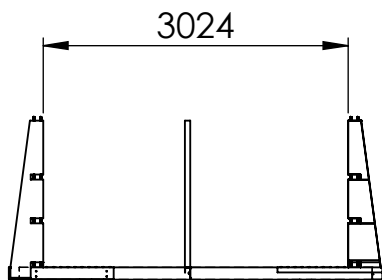

## Quadra i mark 3x6

Pos.	PartNo	Benämning	Antal
1	5551150	Konsol i mark	8
2	5350230	Regel 44x120 tryckimp 3500mm	3
3	5450117	Beslagsskruv 6,0x70	176
4	5450116	Beslagsskruv 6,0x40	320
5	5350180	Regel 44x120 tryckimp 1500mm	2
6	5350205	Regel 44x120 tryckimp 2000mm	2
7	5350220	Regel 44x120 tryckimp 3000mm	10
8	5350205	Regel 44x120 tryckimp 2000mm	10
9	5350240	Regel 44x120 tryckimp 4000mm	10
10	1007120	Skarvbeslag bottenreglar Classic	3
11	5551180	Skarvbeslag	8
12	5551090	Hörnbeslag i mark	16
13	5300100	Plywood 1500x1500 mm	12
14			
15	5450100	Skruv 4,2x42 bandad PH2 rostfri A2	1014
16	5450120	Skruv Cutter 5x80 T25	134
17	5350110	Regel kortling 44x95 tryckimp 490mm	16
18	5350105	Regel Kortling 44x95 tryckimp 370mm	32
19	4650112	Snäppin fästlist liner 44xL2000	9
20	5350125	Tryckplatta liten 22x120 tryckimp 200mm	16
21	5350100	Tryckplatta mellan 44x95 tryckimp 200mm	4
22	2057106	Tryckplatta stor 45x212 tryckimp 400mm	4

**Folkpool.**

Quadra i mark 3x6 pool

Breddmättet mellan konsolerna

Längdmättet mellan konsolerna

Längderna på längsgående bottenreglarna anpassas på plats.  
Tänk på att konsolerna inte hamnar i en plywoodskarv.

Sett ovanifrån

Quadra 3x6 i mark

**Folkpool.**