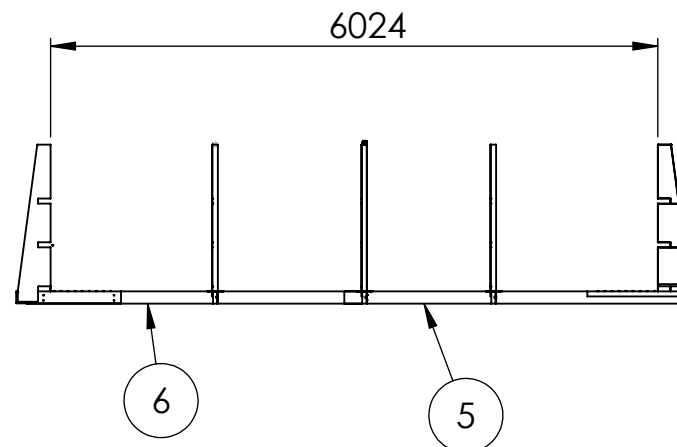

## Quadra i mark 3x6

Pos.	PartNo	Benämning	Antal
1	5551150	Konsol i mark	8
2	5350230	Regel 44x120 tryckimp 3500mm	3
3	5450117	Beslagsskruv 6,0x70	176
4	5450116	Beslagsskruv 6,0x40	320
5	5350180	Regel 44x120 tryckimp 1500mm	2
6	5350205	Regel 44x120 tryckimp 2000mm	2
7	5350220	Regel 44x120 tryckimp 3000mm	10
8	5350205	Regel 44x120 tryckimp 2000mm	10
9	5350240	Regel 44x120 tryckimp 4000mm	10
10	1007120	Skarvbeslag bottenreglar Classic	3
11	5551180	Skarvbeslag	8
12	5551090	Hörnbeslag i mark	16
13	5300100	Plywood 1500x1500 mm	12
14			
15	5450100	Skruv 4,2x42 bandad PH2 rostfri A2	1014
16	5450120	Skruv Cutter 5x80 T25	134
17	5350110	Regel kortling 44x95 tryckimp 490mm	16
18	5350105	Regel Kortling 44x95 tryckimp 370mm	32
19	4650112	Snäppin fästlist liner 44xL2000	9
20	5350125	Tryckplatta liten 22x120 tryckimp 200mm	16
21	5350100	Tryckplatta mellan 44x95 tryckimp 200mm	4
22	2057106	Tryckplatta stor 45x212 tryckimp 400mm	4

**Folkpool.**

Quadra i mark 3x6 pool

Breddmättet mellan konsolerna

Längdmättet mellan konsolerna

Längderna på längsgående bottenreglarna anpassas på plats.  
Tänk på att konsolerna inte hamnar i en plywoodskarv.

Sett ovanifrån

Quadra 3x6 i mark

**Folkpool.**