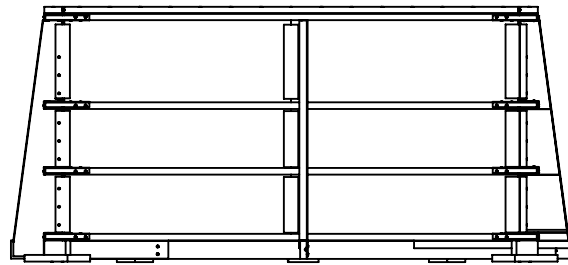

## Quadra i mark 3x6

Pos.	PartNo	Benämning	Antal
1	5551150	Konsol i mark	8
2	5350230	Regel 44x120 tryckimp 3500mm	3
3	5450117	Beslagsskruv 6,0x70	176
4	5450116	Beslagsskruv 6,0x40	320
5	5350180	Regel 44x120 tryckimp 1500mm	2
6	5350205	Regel 44x120 tryckimp 2000mm	2
7	5350220	Regel 44x120 tryckimp 3000mm	10
8	5350205	Regel 44x120 tryckimp 2000mm	10
9	5350240	Regel 44x120 tryckimp 4000mm	10
10	1007120	Skarvbeslag bottenreglar Classic	3
11	5551180	Skarvbeslag	8
12	5551090	Hörnbeslag i mark	16
13	5300100	Plywood 1500x1500 mm	12
14			
15	5450100	Skruv 4,2x42 bandad PH2 rostfri A2	1014
16	5450120	Skruv Cutter 5x80 T25	134
17	5350110	Regel kortling 44x95 tryckimp 490mm	16
18	5350105	Regel Kortling 44x95 tryckimp 370mm	32
19	4650112	Snäppin fästlist liner 44xL2000	9
20	5350125	Tryckplatta liten 22x120 tryckimp 200mm	16
21	5350100	Tryckplatta mellan 44x95 tryckimp 200mm	4
22	2057106	Tryckplatta stor 45x212 tryckimp 400mm	4

**Folkpool.**

Quadra i mark 3x6 pool

Breddmättet mellan konsolerna

Längdmättet mellan konsolerna

Längderna på längsgående bottenreglarna anpassas på plats.  
Tänk på att konsolerna inte hamnar i en plywoodskarv.

Sett ovanifrån

Quadra 3x6 i mark

**Folkpool.**