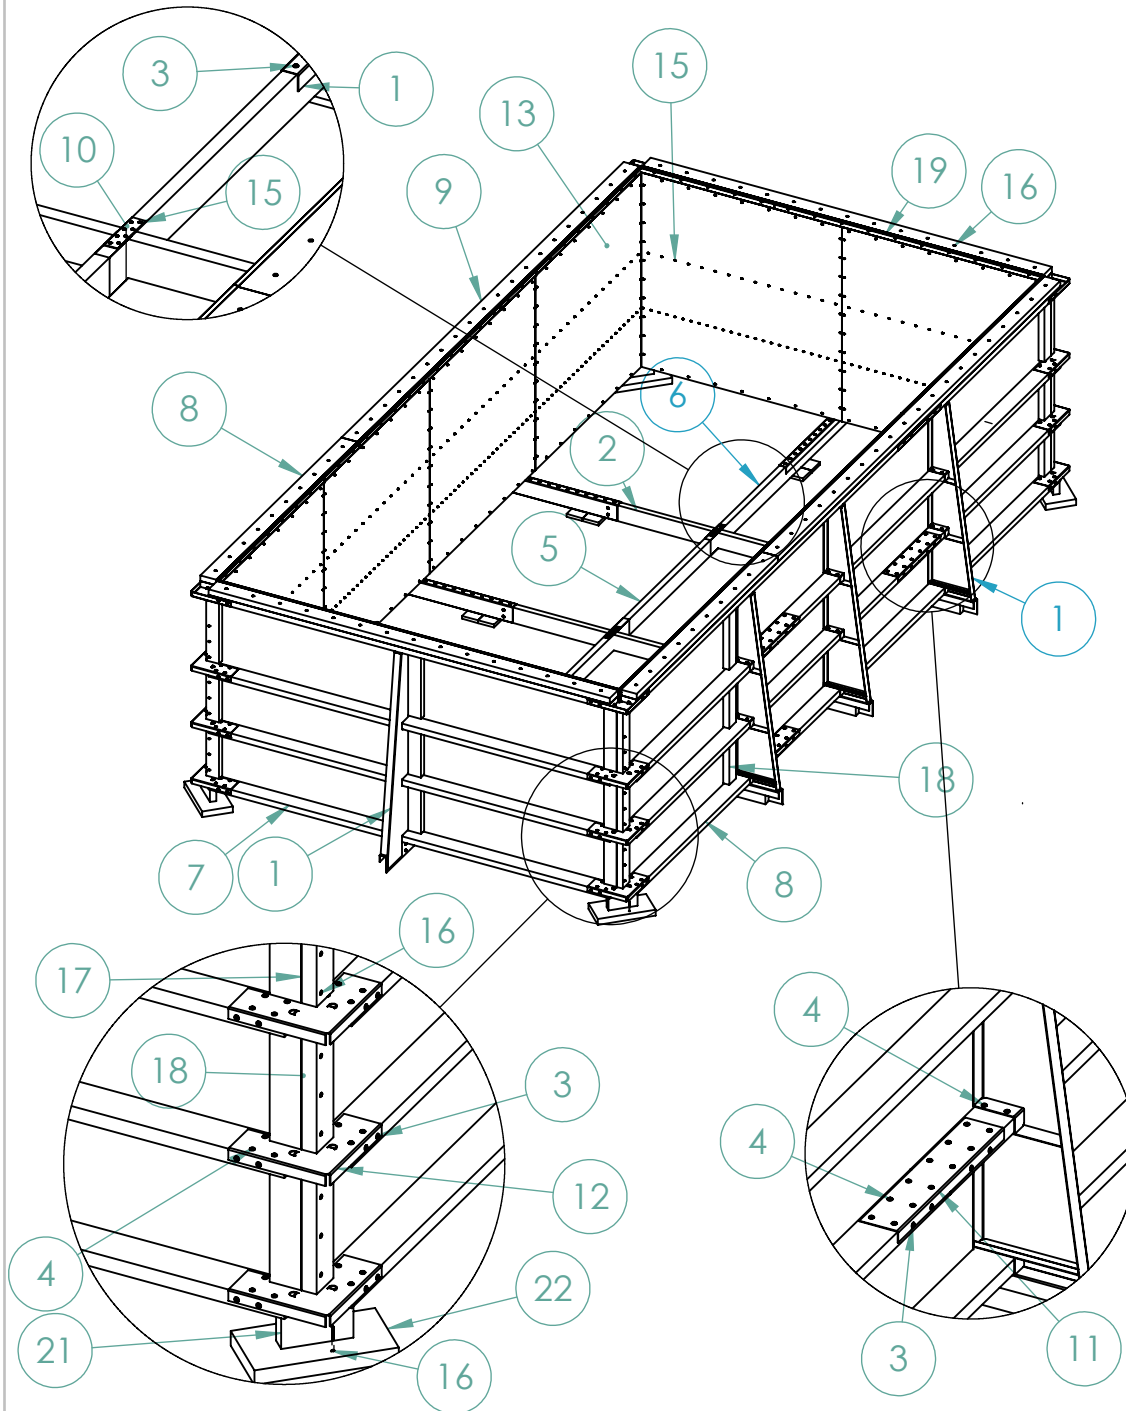

## Quadra i mark 3x6

Pos.	PartNo	Benämning	Antal
1	5551150	Konsol i mark	8
2	5350230	Regel 44x120 tryckimp 3500mm	3
3	5450117	Beslagsskruv 6,0x70	176
4	5450116	Beslagsskruv 6,0x40	320
5	5350180	Regel 44x120 tryckimp 1500mm	2
6	5350205	Regel 44x120 tryckimp 2000mm	2
7	5350220	Regel 44x120 tryckimp 3000mm	10
8	5350205	Regel 44x120 tryckimp 2000mm	10
9	5350240	Regel 44x120 tryckimp 4000mm	10
10	1007120	Skarvbeslag bottenreglar Classic	3
11	5551180	Skarvbeslag	8
12	5551090	Hörnbeslag i mark	16
13	5300100	Plywood 1500x1500 mm	12
14			
15	5450100	Skruv 4,2x42 bandad PH2 rostfri A2	1014
16	5450120	Skruv Cutter 5x80 T25	134
17	5350110	Regel kortling 44x95 tryckimp 490mm	16
18	5350105	Regel Kortling 44x95 tryckimp 370mm	32
19	4650112	Snäppin fästlist liner 44xL2000	9
20	5350125	Tryckplatta liten 22x120 tryckimp 200mm	16
21	5350100	Tryckplatta mellan 44x95 tryckimp 200mm	4
22	2057106	Tryckplatta stor 45x212 tryckimp 400mm	4

**Folkpool.**

Quadra i mark 3x6 pool

Breddmättet mellan konsolerna

Längdmättet mellan konsolerna

Längderna på längsgående bottenreglarna anpassas på plats.  
Tänk på att konsolerna inte hamnar i en plywoodskarv.

Sett ovanifrån

Quadra 3x6 i mark

**Folkpool.**