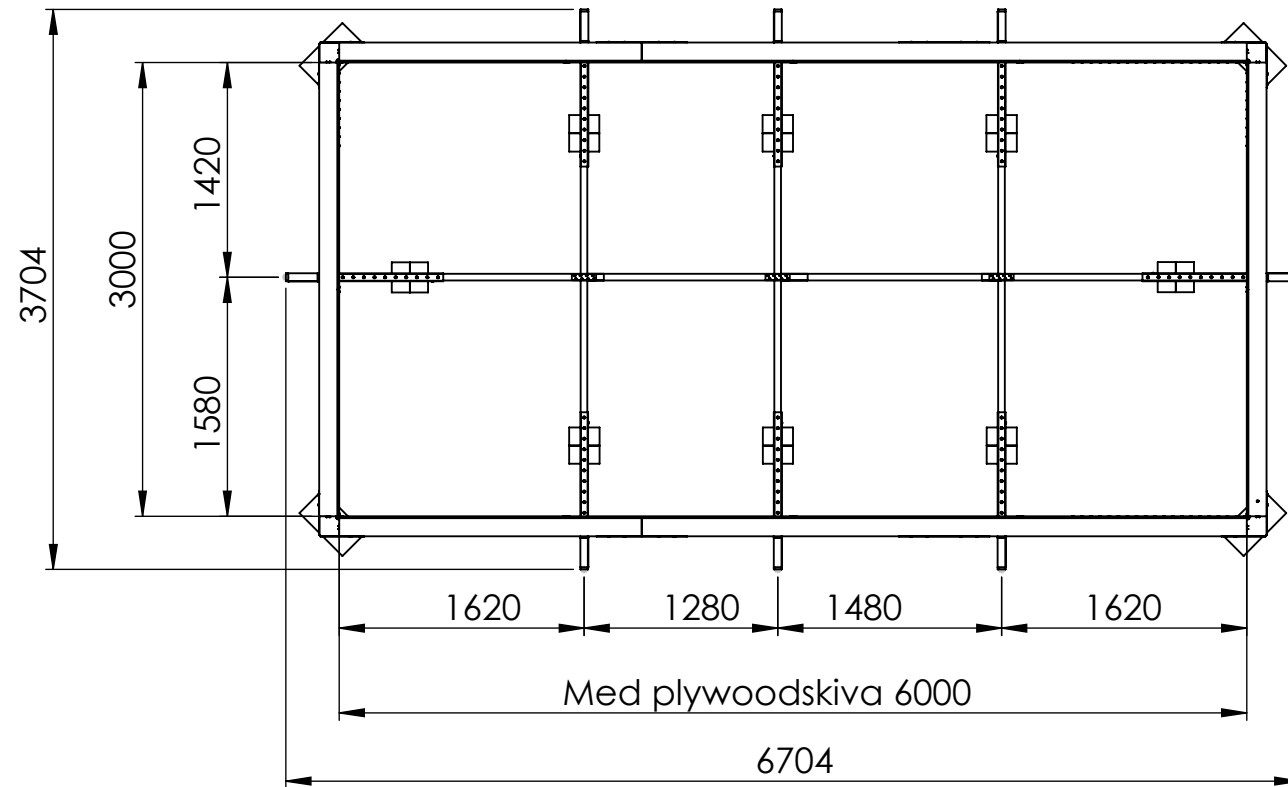

## Quadra i mark 3x6

Pos.	PartNo	Benämning	Antal
1	5551150	Konsol i mark	8
2	5350230	Regel 44x120 tryckimp 3500mm	3
3	5450117	Beslagsskruv 6,0x70	176
4	5450116	Beslagsskruv 6,0x40	320
5	5350180	Regel 44x120 tryckimp 1500mm	2
6	5350205	Regel 44x120 tryckimp 2000mm	2
7	5350220	Regel 44x120 tryckimp 3000mm	10
8	5350205	Regel 44x120 tryckimp 2000mm	10
9	5350240	Regel 44x120 tryckimp 4000mm	10
10	1007120	Skarvbeslag bottenreglar Classic	3
11	5551180	Skarvbeslag	8
12	5551090	Hörnbeslag i mark	16
13	5300100	Plywood 1500x1500 mm	12
14			
15	5450100	Skruv 4,2x42 bandad PH2 rostfri A2	1014
16	5450120	Skruv Cutter 5x80 T25	134
17	5350110	Regel kortling 44x95 tryckimp 490mm	16
18	5350105	Regel Kortling 44x95 tryckimp 370mm	32
19	4650112	Snäppin fästlist liner 44xL2000	9
20	5350125	Tryckplatta liten 22x120 tryckimp 200mm	16
21	5350100	Tryckplatta mellan 44x95 tryckimp 200mm	4
22	2057106	Tryckplatta stor 45x212 tryckimp 400mm	4

**Folkpool.**

Quadra i mark 3x6 pool

Breddmättet mellan konsolerna

Längdmättet mellan konsolerna

Längderna på längsgående bottenreglarna anpassas på plats.  
Tänk på att konsolerna inte hamnar i en plywoodskarv.

Sett ovanifrån

Quadra 3x6 i mark

**Folkpool.**