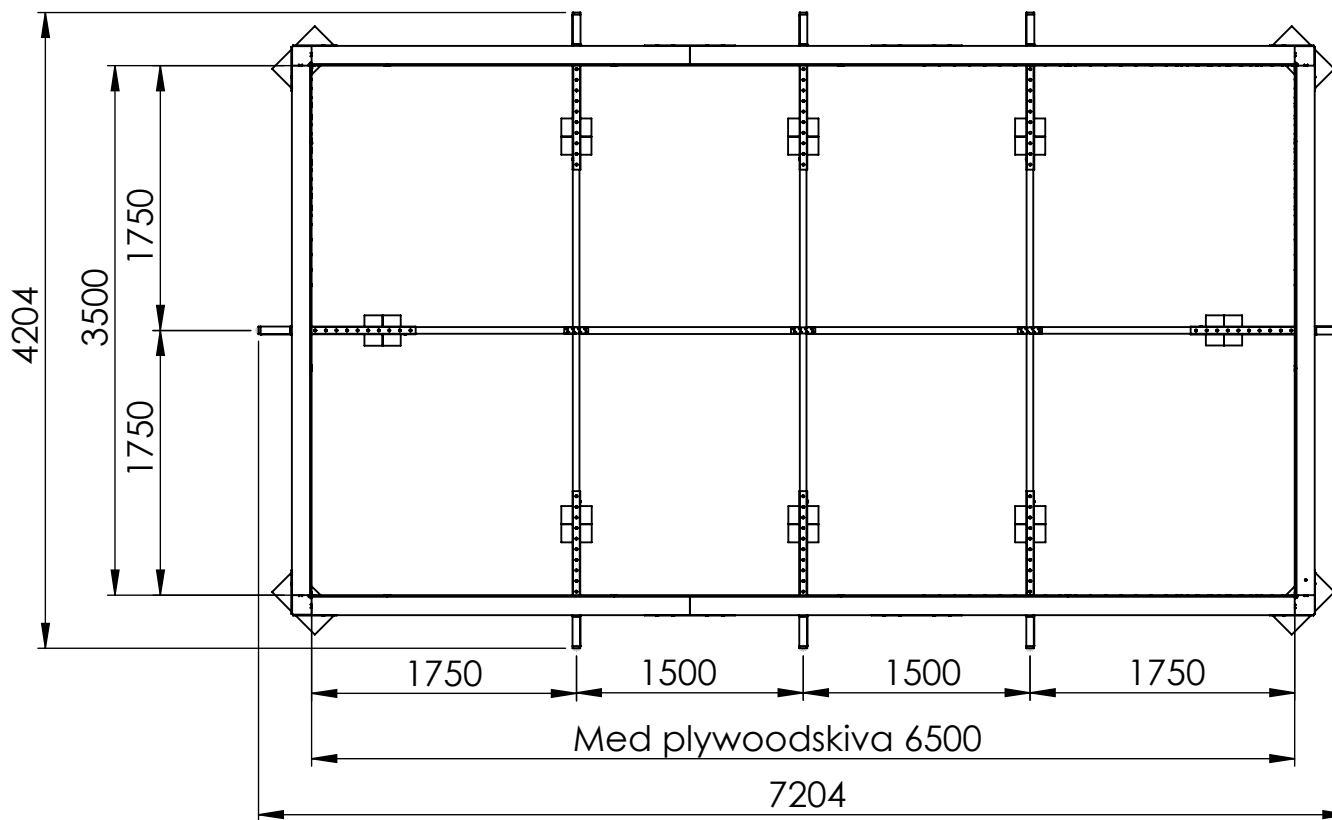

Quadra i mark 3,5x6,5

Pos.	PartNo	Benämning	Antal
1	5551150	Konsol i mark	8
2	5350240	Regel 44x120 tryckimp 4000mm	3
3	5450117	Beslagsskruv 6,0x70	176
4	5450116	Beslagsskruv 6,0x40	320
5	5350180	Regel 44x120 tryckimp 1500mm	2
6	5350205	Regel 44x120 tryckimp 2000mm	2
7	5350230	Regel 44x120 tryckimp 3500mm	10
8	5350210	Regel 44x120 tryckimp 2500mm	10
9	5350240	Regel 44x120 tryckimp 4000mm	10
10	1007120	Skarvbeslag bottenreglar Classic	3
11	5551180	Skarvbeslag	8
12	5551090	Hörnbeslag i mark	16
13	5300100	Plywood 1500x1500 mm	12
14	5300130	Plywood 500x1500 mm	4
15	5450100	Skruv 4,2x42 bandad PH2 rostfri A2	1252
16	5450120	Skruv Cutter 5x80 T25	142
17	5350110	Regel kortling 44x95 tryckimp 490mm	20
18	5350105	Regel Kortling 44x95 tryckimp 370mm	40
19	4650112	Snäppin fästlist liner 44xL2000	10
20	5350125	Tryckplatta liten 22x120 tryckimp 200mm	16
21	5350100	Tryckplatta mellan 44x95 tryckimp 200mm	4
22	2057106	Tryckplatta stor 45x212 tryckimp 400mm	4

Quadra i mark 3,5x6,5 pool

Breddmättet mellan konsolerna

Längdmättet mellan konsolerna

Längderna på längsgående bottenreglarna anpassas på plats.
Tänk på att konsolerna inte hamnar i en plywoodskarv.

Sett ovanifrån

Quadra 3,5x6,5 i mark

Folkpool.

2021-02-26