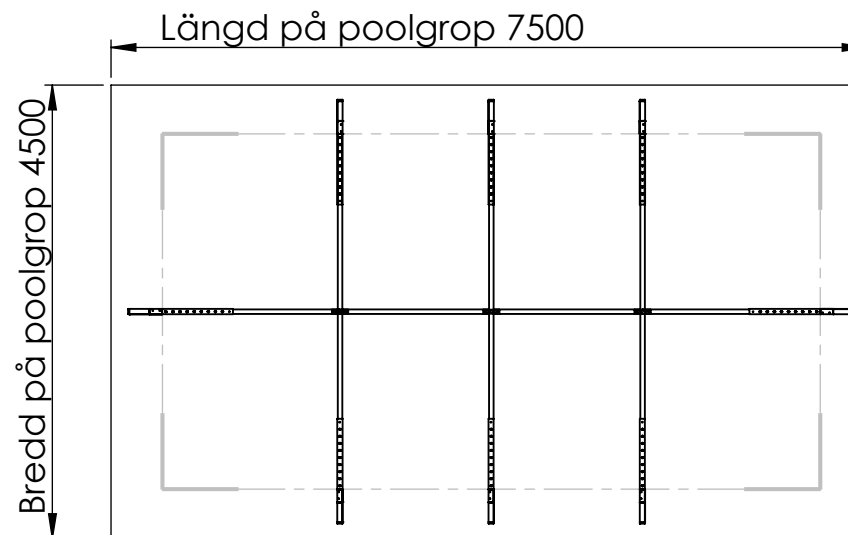

Quadra i mark 3,5x6,5 pool

Breddmättet mellan konsolerna

Längdmättet mellan konsolerna

Längderna på längsgående bottenreglarna anpassas på plats.
Tänk på att konsolerna inte hamnar i en plywoodskarv.

Sett ovanifrån

Quadra 3,5x6,5 i mark

Folkpool.

2021-02-26