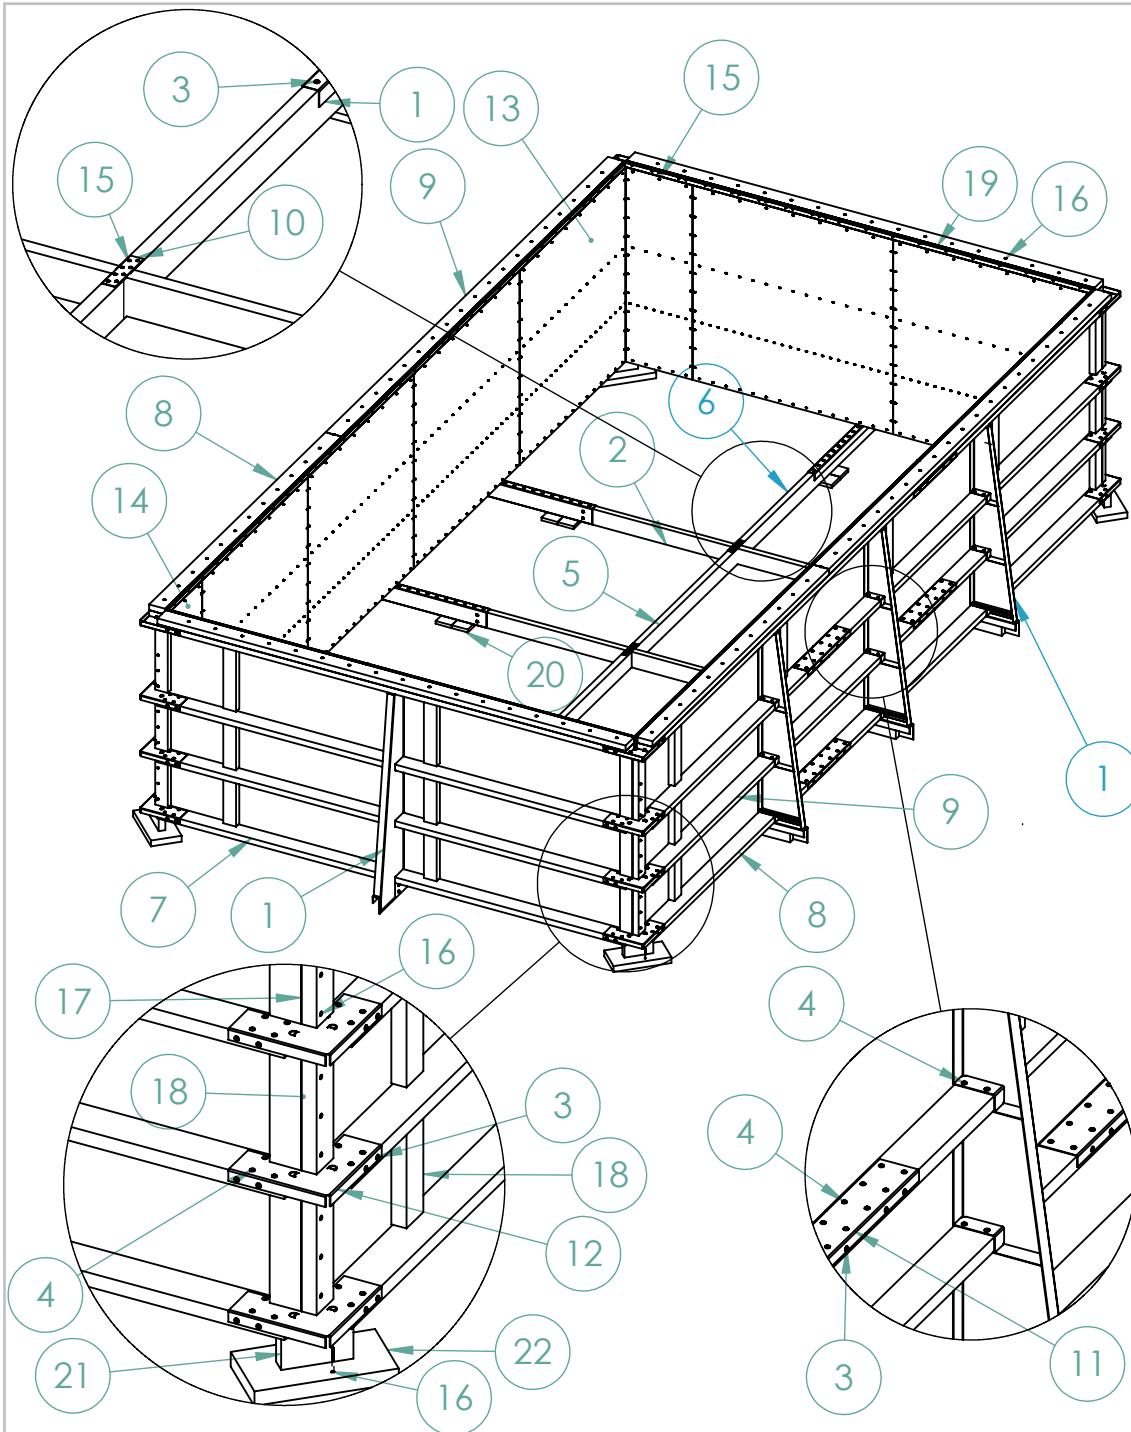

Quadra i mark 3,5x6,5

Pos.	PartNo	Benämning	Antal
1	5551150	Konsol i mark	8
2	5350240	Regel 44x120 tryckimp 4000mm	3
3	5450117	Beslagsskruv 6,0x70	176
4	5450116	Beslagsskruv 6,0x40	320
5	5350180	Regel 44x120 tryckimp 1500mm	2
6	5350205	Regel 44x120 tryckimp 2000mm	2
7	5350230	Regel 44x120 tryckimp 3500mm	10
8	5350210	Regel 44x120 tryckimp 2500mm	10
9	5350240	Regel 44x120 tryckimp 4000mm	10
10	1007120	Skarvbeslag bottenreglar Classic	3
11	5551180	Skarvbeslag	8
12	5551090	Hörnbeslag i mark	16
13	5300100	Plywood 1500x1500 mm	12
14	5300130	Plywood 500x1500 mm	4
15	5450100	Skruv 4,2x42 bandad PH2 rostfri A2	1252
16	5450120	Skruv Cutter 5x80 T25	142
17	5350110	Regel kortling 44x95 tryckimp 490mm	20
18	5350105	Regel Kortling 44x95 tryckimp 370mm	40
19	4650112	Snäppin fästlist liner 44xL2000	10
20	5350125	Tryckplatta liten 22x120 tryckimp 200mm	16
21	5350100	Tryckplatta mellan 44x95 tryckimp 200mm	4
22	2057106	Tryckplatta stor 45x212 tryckimp 400mm	4

Quadra i mark 3,5x6,5 pool

Breddmättet mellan konsolerna

Längdmättet mellan konsolerna

Längderna på längsgående bottenreglarna anpassas på plats.
Tänk på att konsolerna inte hamnar i en plywoodskarv.

Sett ovanifrån

Quadra 3,5x6,5 i mark

Folkpool.

2021-02-26