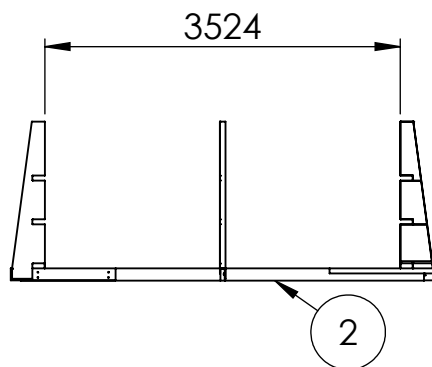

Quadra i mark 3,5x6,5

Pos.	PartNo	Benämning	Antal
1	5551150	Konsol i mark	8
2	5350240	Regel 44x120 tryckimp 4000mm	3
3	5450117	Beslagsskruv 6,0x70	176
4	5450116	Beslagsskruv 6,0x40	320
5	5350180	Regel 44x120 tryckimp 1500mm	2
6	5350205	Regel 44x120 tryckimp 2000mm	2
7	5350230	Regel 44x120 tryckimp 3500mm	10
8	5350210	Regel 44x120 tryckimp 2500mm	10
9	5350240	Regel 44x120 tryckimp 4000mm	10
10	1007120	Skarvbeslag bottenreglar Classic	3
11	5551180	Skarvbeslag	8
12	5551090	Hörnbeslag i mark	16
13	5300100	Plywood 1500x1500 mm	12
14	5300130	Plywood 500x1500 mm	4
15	5450100	Skruv 4,2x42 bandad PH2 rostfri A2	1252
16	5450120	Skruv Cutter 5x80 T25	142
17	5350110	Regel kortling 44x95 tryckimp 490mm	20
18	5350105	Regel Kortling 44x95 tryckimp 370mm	40
19	4650112	Snäppin fästlist liner 44xL2000	10
20	5350125	Tryckplatta liten 22x120 tryckimp 200mm	16
21	5350100	Tryckplatta mellan 44x95 tryckimp 200mm	4
22	2057106	Tryckplatta stor 45x212 tryckimp 400mm	4

Quadra i mark 3,5x6,5 pool

Breddmättet mellan konsolerna

Längdmättet mellan konsolerna

Längderna på längsgående bottenreglarna anpassas på plats.
Tänk på att konsolerna inte hamnar i en plywoodskarv.

Sett ovanifrån

Quadra 3,5x6,5 i mark

Folkpool.

2021-02-26