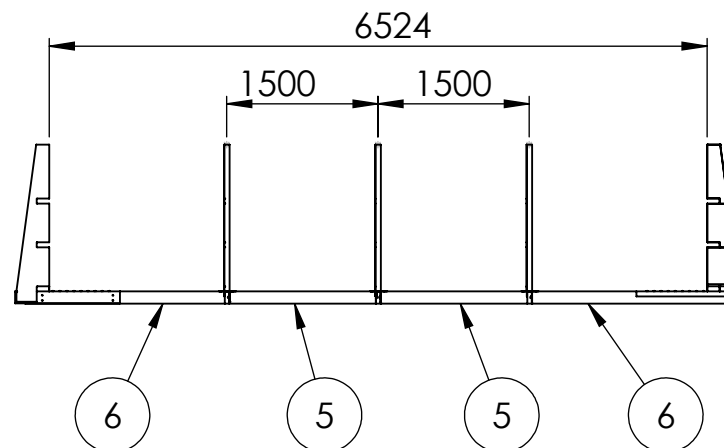

Quadra i mark 3,5x6,5

Pos.	PartNo	Benämning	Antal
1	5551150	Konsol i mark	8
2	5350240	Regel 44x120 tryckimp 4000mm	3
3	5450117	Beslagsskruv 6,0x70	176
4	5450116	Beslagsskruv 6,0x40	320
5	5350180	Regel 44x120 tryckimp 1500mm	2
6	5350205	Regel 44x120 tryckimp 2000mm	2
7	5350230	Regel 44x120 tryckimp 3500mm	10
8	5350210	Regel 44x120 tryckimp 2500mm	10
9	5350240	Regel 44x120 tryckimp 4000mm	10
10	1007120	Skarvbeslag bottenreglar Classic	3
11	5551180	Skarvbeslag	8
12	5551090	Hörnbeslag i mark	16
13	5300100	Plywood 1500x1500 mm	12
14	5300130	Plywood 500x1500 mm	4
15	5450100	Skruv 4,2x42 bandad PH2 rostfri A2	1252
16	5450120	Skruv Cutter 5x80 T25	142
17	5350110	Regel kortling 44x95 tryckimp 490mm	20
18	5350105	Regel Kortling 44x95 tryckimp 370mm	40
19	4650112	Snäppin fästlist liner 44xL2000	10
20	5350125	Tryckplatta liten 22x120 tryckimp 200mm	16
21	5350100	Tryckplatta mellan 44x95 tryckimp 200mm	4
22	2057106	Tryckplatta stor 45x212 tryckimp 400mm	4

Quadra i mark 3,5x6,5 pool

Breddmättet mellan konsolerna

Längdmättet mellan konsolerna

Längderna på längsgående bottenreglarna anpassas på plats.
Tänk på att konsolerna inte hamnar i en plywoodskarv.

Sett ovanifrån

Quadra 3,5x6,5 i mark

Folkpool.

2021-02-26