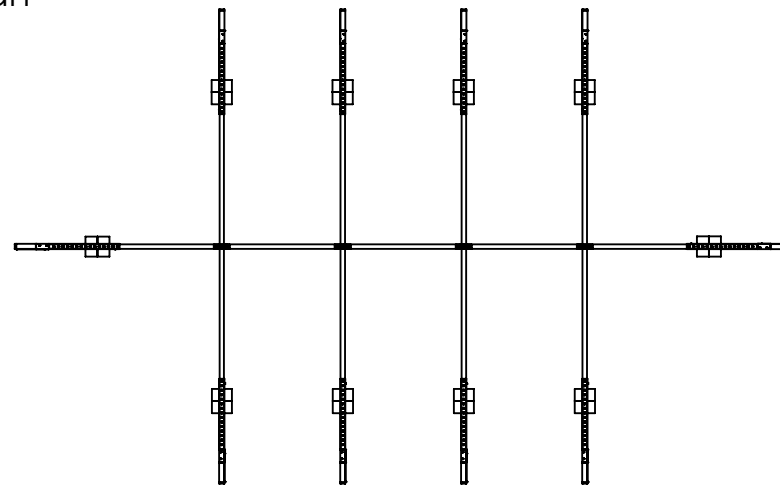

Folkpool.

2021-07-05

För att undvika general skarv på väggen.
Förskjut skarvarna av väggreglarna

Längderna på längsgående bottenreglarna anpassas på plats.
Tänk på att konsolerna inte hamnar i en plywoodskarv.

Quadra 4x7 i mark

Folkpool.

Breddmättet mellan konsolerna

Längdmättet mellan konsolerna

Längderna på de längsgående bottenreglarna anpassas på plats.
Tänk på att konsolerna inte hamnar i någon plywoodskarv.

Sett ovanifrån

Quadra 4x7 i mark

Folkpool.