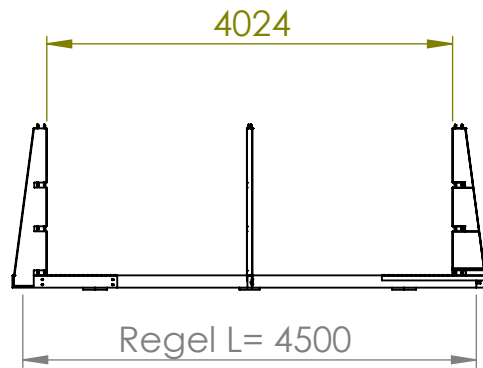

Folkpool.

2021-07-05

För att undvika general skarv på väggen.
Förskjut skarvarna av väggreglarna

Längderna på längsgående bottenreglarna anpassas på plats.
Tänk på att konsolerna inte hamnar i en plywoodskarv.

Quadra 4x7 i mark

Folkpool.

Breddmättet mellan konsolerna

Längdmättet mellan konsolerna

Längderna på de längsgående bottenreglarna anpassas på plats.
Tänk på att konsolerna inte hamnar i någon plywoodskarv.