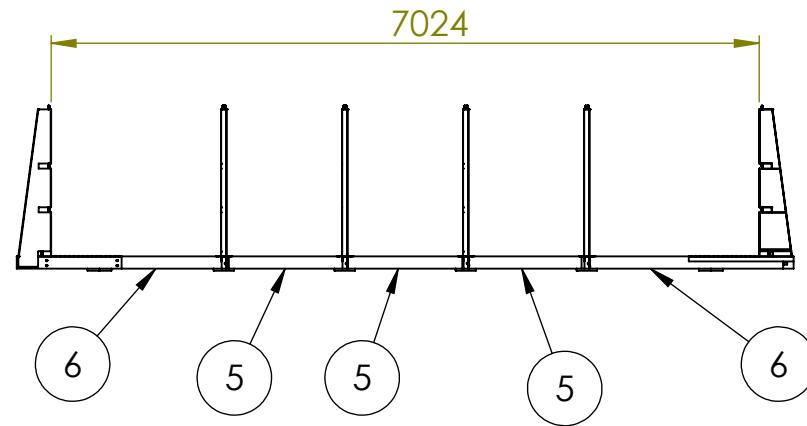

Quadra i mark 4x7

Pos.	PartNo	Benämning	Antal
1	5551150	Konsol I mark	10
2	5350250	Regel 44x120 tryckimp 4500mm	4
3	5450117	Beslagsskruv 6,0x70	246
4	5450116	Beslagsskruv 6,0x40	344
5	5353180	Regel 44x120 tryckimp 1500mm	3
6	5350205	Regel 44x120 tryckimp 2000mm	2
7	5350240	Regel 44x120 tryckimp 4000mm	10
8	5350210	Regel 44x120 tryckimp 2500mm	10
9	5350250	Regel 44x120 tryckimp 4500mm	10
10	1007120	Skarvbeslag bottenreglar	4
11	5551180	Skarvbeslag	8
12	5551090	Hörnbeslag i mark	16
13	5300100	Plywood 1500x1500 mm	12
14	5300170	Plywood 1000x1500	4
15	5450100	Skruv 4,2x42 bandad PH2 rostfri A2	1366
16	5450120	Skruv Cutter 5x80 T25	154
17	5350110	Regel kortling 44x95 tryckimp 490mm	22
18	5350105	Regel Kortling 44x95 tryckimp 370mm	44
19	4650112	Snäppin fästlist liner 44xL2000	11
20	5350125	Tryckplatta liten 22x120 tryckimp 200mm	20
21	5350100	Tryckplatta mellan 44x95 tryckimp 200mm	4
22	2057106	Tryckplatta stor 45x212 tryckimp 400mm	4

Folkpool.

2021-07-05

För att undvika general skarv på väggen.
Förskjut skarvarna av väggreglarna

Längderna på längsgående bottenreglarna anpassas på plats.
Tänk på att konsolerna inte hamnar i en plywoodskarv.

Quadra 4x7 i mark

Folkpool.

Breddmättet mellan konsolerna

Längdmättet mellan konsolerna

Längderna på de längsgående bottenreglarna anpassas på plats.
Tänk på att konsolerna inte hamnar i någon plywoodskarv.