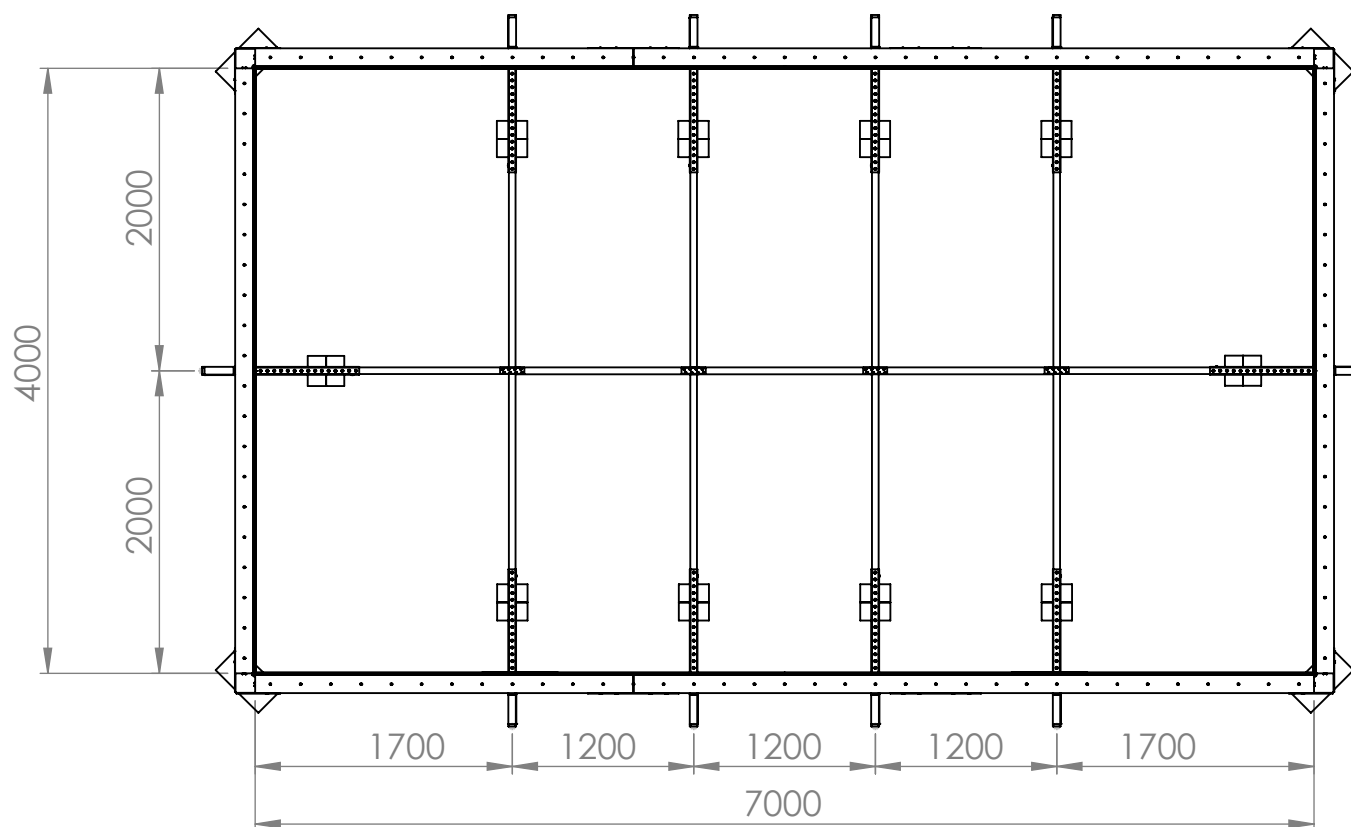

Quadra i mark 4x7

Pos.	PartNo	Benämning	Antal
1	5551150	Konsol I mark	10
2	5350250	Regel 44x120 tryckimp 4500mm	4
3	5450117	Beslagsskruv 6,0x70	246
4	5450116	Beslagsskruv 6,0x40	344
5	5353180	Regel 44x120 tryckimp 1500mm	3
6	5350205	Regel 44x120 tryckimp 2000mm	2
7	5350240	Regel 44x120 tryckimp 4000mm	10
8	5350210	Regel 44x120 tryckimp 2500mm	10
9	5350250	Regel 44x120 tryckimp 4500mm	10
10	1007120	Skarvbeslag bottenreglar	4
11	5551180	Skarvbeslag	8
12	5551090	Hörnbeslag i mark	16
13	5300100	Plywood 1500x1500 mm	12
14	5300170	Plywood 1000x1500	4
15	5450100	Skruv 4,2x42 bandad PH2 rostfri A2	1366
16	5450120	Skruv Cutter 5x80 T25	154
17	5350110	Regel kortling 44x95 tryckimp 490mm	22
18	5350105	Regel Kortling 44x95 tryckimp 370mm	44
19	4650112	Snäppin fästlist liner 44xL2000	11
20	5350125	Tryckplatta liten 22x120 tryckimp 200mm	20
21	5350100	Tryckplatta mellan 44x95 tryckimp 200mm	4
22	2057106	Tryckplatta stor 45x212 tryckimp 400mm	4

Folkpool.

2021-07-05

För att undvika general skarv på väggen.
Förskjut skarvarna av väggreglarna

Längderna på längsgående bottenreglarna anpassas på plats.
Tänk på att konsolerna inte hamnar i en plywoodskarv.

Quadra 4x7 i mark

Folkpool.

Breddmättet mellan konsolerna

Längdmättet mellan konsolerna

Längderna på de längsgående bottenreglarna anpassas på plats.
Tänk på att konsolerna inte hamnar i någon plywoodskarv.

Sett ovanifrån

Quadra 4x7 i mark

Folkpool.