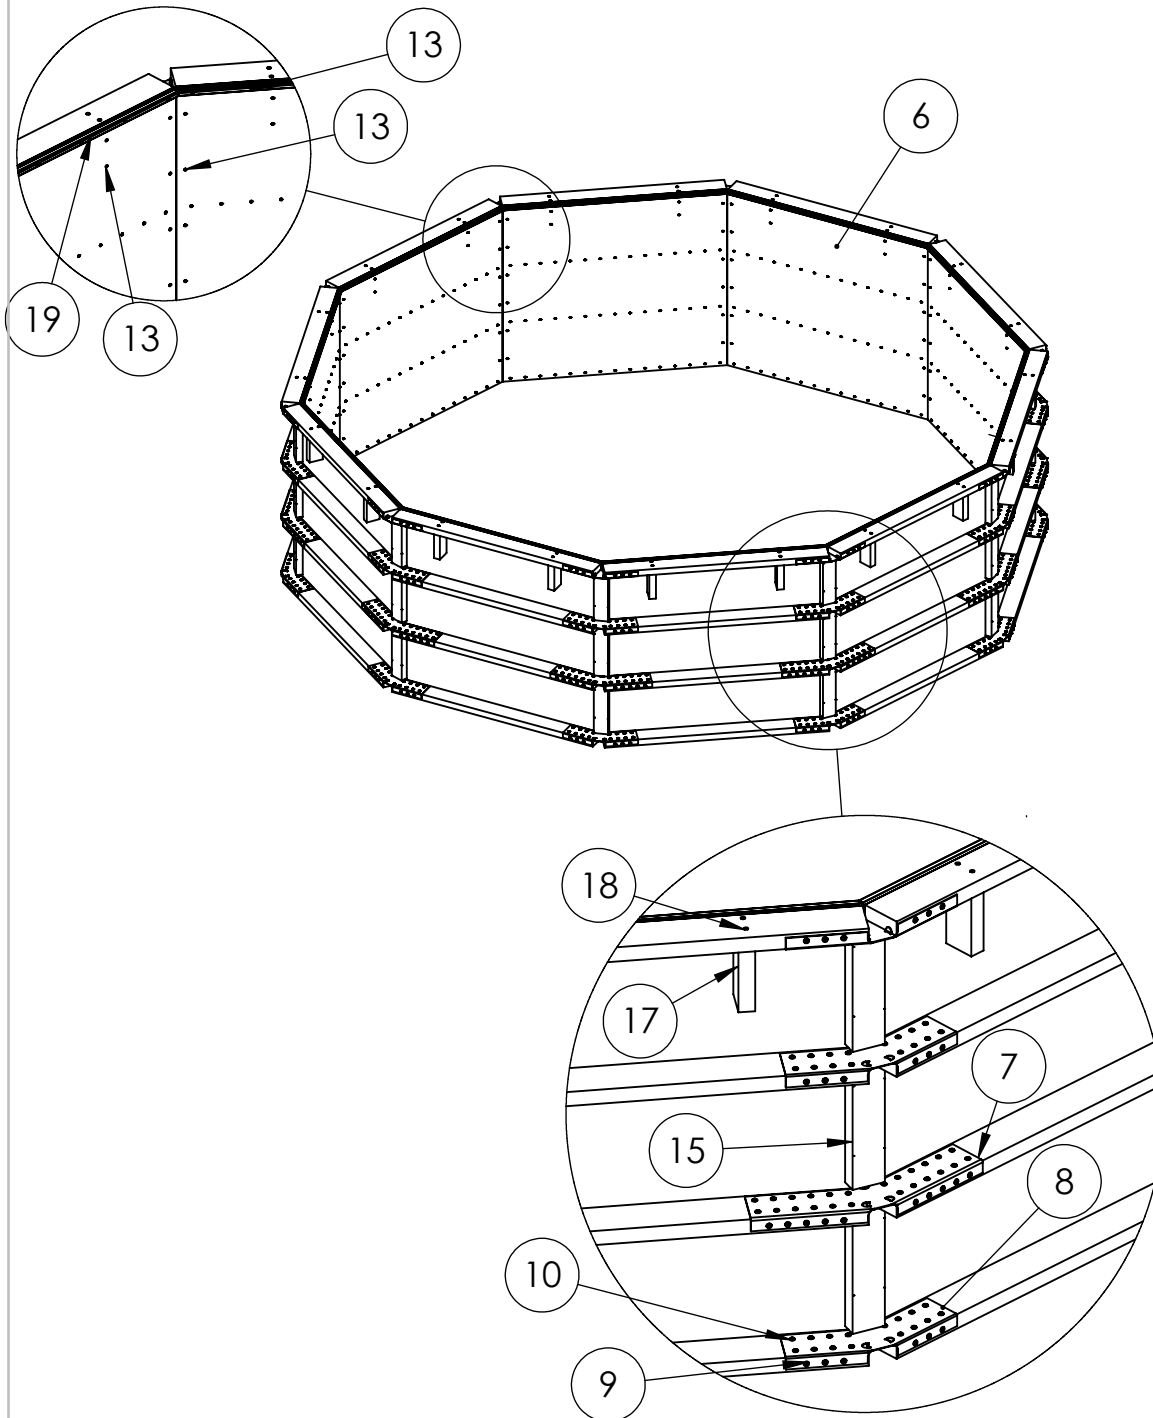

Garden 4,85

Pos.	PartNo	Benämning	Antal
1			
2			
3			
4			
5			
6	1204110	Block Garden	10
7	5552110	Hörnbeslag Ø4,85 10-kanter lång	10
8	5552010	Hörnbeslag Ø4,85 10-kanter kort	30
9	5450117	Beslagsskruv 6,0x70	280
10	5450116	Beslagsskruv 6,0x40	720
11			
12			
13	5450100	Skruv 4,2x42 bandad PH2 rostfri A2	240
14			
15	5350115	Regel kortling 44x95 v-hyvlad L=370mm	30
16			
17	5350100	Tryckplatta mellan 44x95 tryckimp 200mm	20
18	5450120	Skruv Cutter 5x80 T25	40
19	4650110	Snäppin fästlist för liner L=1,5m	10