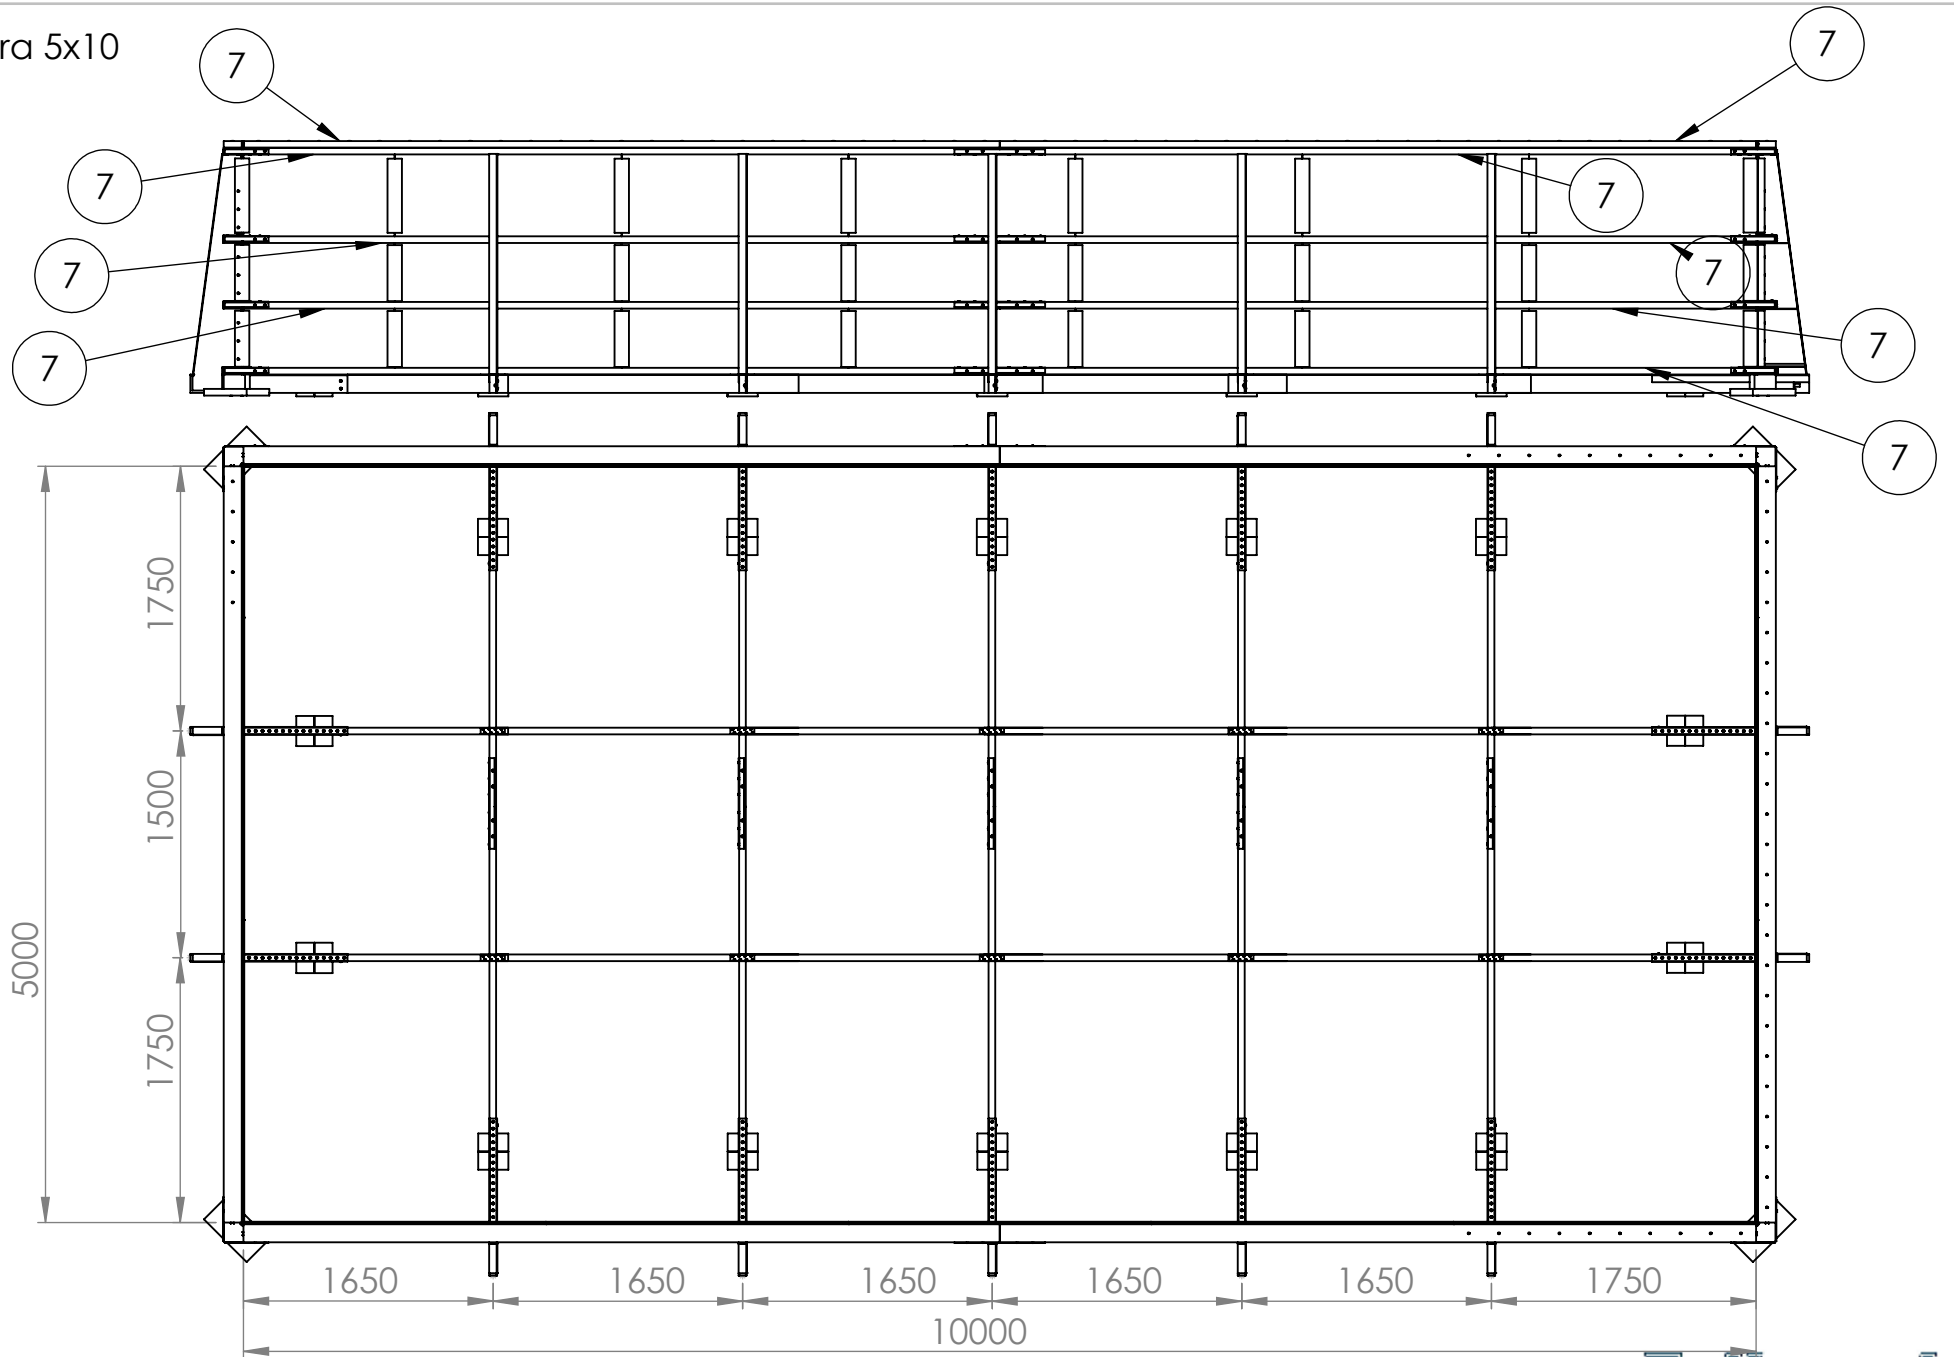

Quadra 5x10 i mark

Pos.	PartNo	Benämning	Antal
1	5551150	Konsol I mark	14
2	5350220	Regel 44x120 tryckimp 3000mm	5
3	5450117	Beslagsskruv 6,0x70	326
4	5450116	Beslagsskruv 6,0x40	452
5	5350205	Regel 44x120 tryckimp 2000mm	8
6	5350205	Regel 44x120 tryckimp 2000mm	4
7	5350255	Regel 44x120 tryckimp 5000mm	30
8			
9			
10	1007120	Skarvbeslag bottenreglar	10
11	5551180	Skarvbeslag	13
12	5551090	Hörnbeslag i mark	16
13	5300100	Plywood 1500x1500 mm	18
14	5300170	Plywood 1000x1500	2
15	5450100	Skruv 4,2x42 bandad PH2 rostfri A2	1770
16	5450120	Skruv Cutter 5x80 T25	194
17	5350110	Regel kortling 44x95 tryckimp 490mm	26
18	5350105	Regel Kortling 44x95 tryckimp 370mm	52
19	4650112	Snäppin fästlist liner 44xL2000	15
20	5350125	Tryckplatta liten 22x120 tryckimp 200mm	28
21	5350100	Tryckplatta mellan 44x95 tryckimp 200mm	4
22	2057106	Tryckplatta stor 45x212 tryckimp 400mm	4
23	5300130	Plywood 500x1500 mm	2
24	5350210	Regel 44x120 tryckimp 2500mm	5

Folkpool.

2021-06-02

Quadra 5x10

Folkpool.

Breddmättet mellan konsolerna

Längdmättet mellan konsolerna

Längderna på längsgående bottenreglarna anpassas på plats.
Tänk på att konsolerna inte hamnar i någon plywoodskarv.