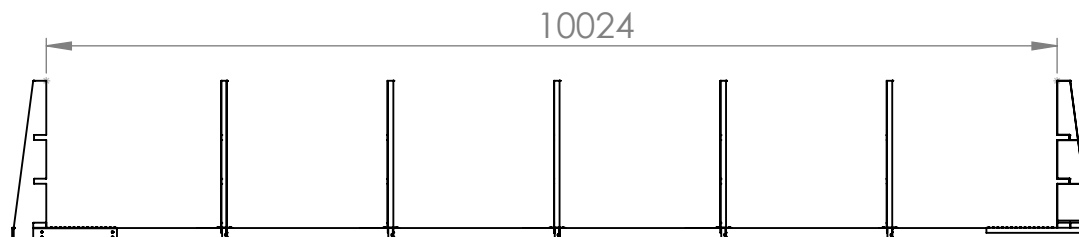

Quadra 5x10 i mark

Pos.	PartNo	Benämning	Antal
1	5551150	Konsol I mark	14
2	5350220	Regel 44x120 tryckimp 3000mm	5
3	5450117	Beslagsskruv 6,0x70	326
4	5450116	Beslagsskruv 6,0x40	452
5	5350205	Regel 44x120 tryckimp 2000mm	8
6	5350205	Regel 44x120 tryckimp 2000mm	4
7	5350255	Regel 44x120 tryckimp 5000mm	30
8			
9			
10	1007120	Skarvbeslag bottenreglar	10
11	5551180	Skarvbeslag	13
12	5551090	Hörnbeslag i mark	16
13	5300100	Plywood 1500x1500 mm	18
14	5300170	Plywood 1000x1500	2
15	5450100	Skruv 4,2x42 bandad PH2 rostfri A2	1770
16	5450120	Skruv Cutter 5x80 T25	194
17	5350110	Regel kortling 44x95 tryckimp 490mm	26
18	5350105	Regel Kortling 44x95 tryckimp 370mm	52
19	4650112	Snäppin fästlist liner 44xL2000	15
20	5350125	Tryckplatta liten 22x120 tryckimp 200mm	28
21	5350100	Tryckplatta mellan 44x95 tryckimp 200mm	4
22	2057106	Tryckplatta stor 45x212 tryckimp 400mm	4
23	5300130	Plywood 500x1500 mm	2
24	5350210	Regel 44x120 tryckimp 2500mm	5

Folkpool.

2021-06-02

Quadra 5x10

Folkpool.

Breddmättet mellan konsolerna

Längdmättet mellan konsolerna

Längderna på längsgående bottenreglarna anpassas på plats.
Tänk på att konsolerna inte hamnar i någon plywoodskarv.