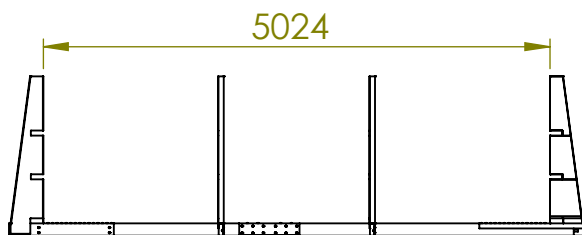

Quadra 5x10 i mark

Pos.	PartNo	Benämning	Antal
1	5551150	Konsol I mark	14
2	5350220	Regel 44x120 tryckimp 3000mm	5
3	5450117	Beslagsskruv 6,0x70	326
4	5450116	Beslagsskruv 6,0x40	452
5	5350205	Regel 44x120 tryckimp 2000mm	8
6	5350205	Regel 44x120 tryckimp 2000mm	4
7	5350255	Regel 44x120 tryckimp 5000mm	30
8			
9			
10	1007120	Skarvbeslag bottenreglar	10
11	5551180	Skarvbeslag	13
12	5551090	Hörnbeslag i mark	16
13	5300100	Plywood 1500x1500 mm	18
14	5300170	Plywood 1000x1500	2
15	5450100	Skruv 4,2x42 bandad PH2 rostfri A2	1770
16	5450120	Skruv Cutter 5x80 T25	194
17	5350110	Regel kortling 44x95 tryckimp 490mm	26
18	5350105	Regel Kortling 44x95 tryckimp 370mm	52
19	4650112	Snäppin fästlist liner 44xL2000	15
20	5350125	Tryckplatta liten 22x120 tryckimp 200mm	28
21	5350100	Tryckplatta mellan 44x95 tryckimp 200mm	4
22	2057106	Tryckplatta stor 45x212 tryckimp 400mm	4
23	5300130	Plywood 500x1500 mm	2
24	5350210	Regel 44x120 tryckimp 2500mm	5

Folkpool.

2021-06-02

Quadra 5x10

Folkpool.

Breddmättet mellan konsolerna

Längdmättet mellan konsolerna

Längderna på längsgående bottenreglarna anpassas på plats.
Tänk på att konsolerna inte hamnar i någon plywoodskarv.