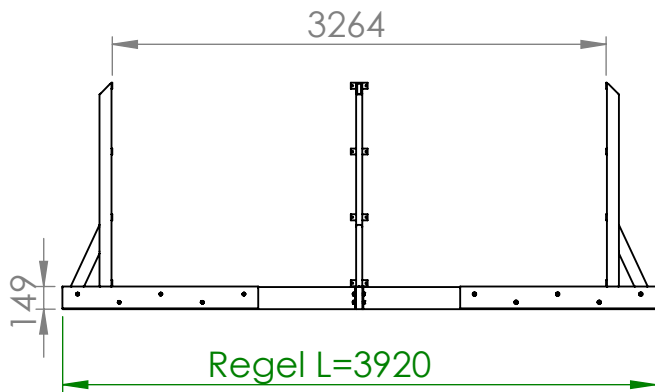

## Garden k 3x6

Pos.	PartNo	Benämning	Antal
1	1207150	Konsol rektangulär Garden	8
2	5350333	Regel 44x145 tryckimp 3920	3
3	5400118	Bult M12x70	40
4	5400530	Bricka 13x37x3 FZV	40
5	5400335	Mutter m12	40
6	5350332	Regel 44x145 tryckimp 1938	2
7	5350331	Regel 44x145 tryckimp 1455	2
8	5500156	Vinkel 90x90x2,5	12
9	5450117	Beslagsskruv 6,0x70	128
10	5450116	Beslagsskruv 6,0x40	432
11	5350220	Regel 44x120 tryckimp 3000mm	24
12			
13	5552180	Skarvbeslag ovan mark	8
14	5552090	Hörnbeslag ovan mark	16
15	5300110	Plywood tryckimp 1350 x 1500 mm	12
16	5350105	Regel Kortling 44x95 tryckimp 370mm	48
17	5450100	Skruv 4,2x42 bandad PH2 rostfri A2	937
18	5450120	Skruv Cutter 5x80 T25	48
19	4650105	Snäppin fästlist för liner L=2,4m	8
20	5350110	Regel kortling 44x95 tryckimp 490mm	8
21	5600160	Distansbrickor invägning pool	5

**Folkpool.**

Breddmättet mellan konsolernas monteringsbleck

Längdmättet mellan konsolernas monteringsbleck

Gardenpool k 3x6

**Folkpool.**

2024-01-08

Monterad Gardenpool k 3x6 sett ovanifrån