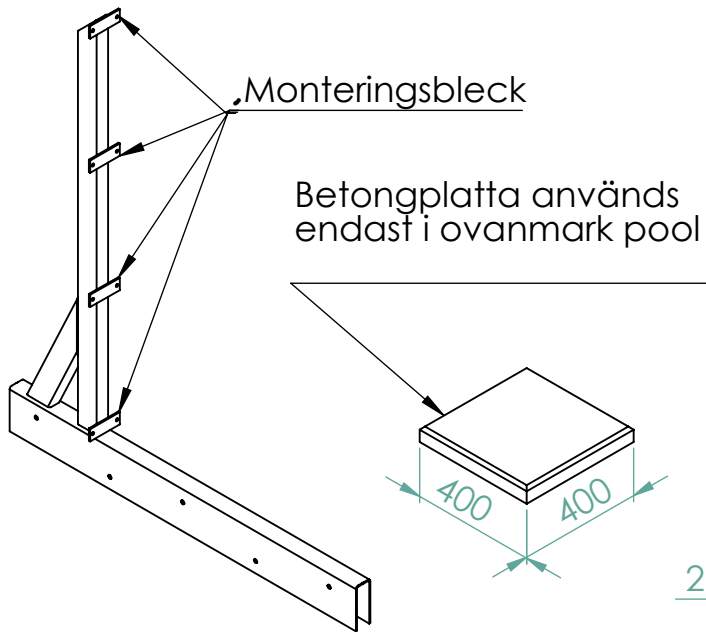

## Garden k 3x6

Pos.	PartNo	Benämning	Antal
1	1207150	Konsol rektangulär Garden	8
2	5350333	Regel 44x145 tryckimp 3920	3
3	5400118	Bult M12x70	40
4	5400530	Bricka 13x37x3 FZV	40
5	5400335	Mutter m12	40
6	5350332	Regel 44x145 tryckimp 1938	2
7	5350331	Regel 44x145 tryckimp 1455	2
8	5500156	Vinkel 90x90x2,5	12
9	5450117	Beslagsskruv 6,0x70	128
10	5450116	Beslagsskruv 6,0x40	432
11	5350220	Regel 44x120 tryckimp 3000mm	24
12			
13	5552180	Skarvbeslag ovan mark	8
14	5552090	Hörnbeslag ovan mark	16
15	5300110	Plywood tryckimp 1350 x 1500 mm	12
16	5350105	Regel Kortling 44x95 tryckimp 370mm	48
17	5450100	Skruv 4,2x42 bandad PH2 rostfri A2	937
18	5450120	Skruv Cutter 5x80 T25	48
19	4650105	Snäppin fästlist för liner L=2,4m	8
20	5350110	Regel kortling 44x95 tryckimp 490mm	8
21	5600160	Distansbrickor invägning pool	5

**Folkpool.**

Breddmättet mellan konsolernas monteringsbleck

Längdmättet mellan konsolernas monteringsbleck

Gardenpool k 3x6

**Folkpool.**

2024-01-08

Monterad Gardenpool k 3x6 sett ovanifrån