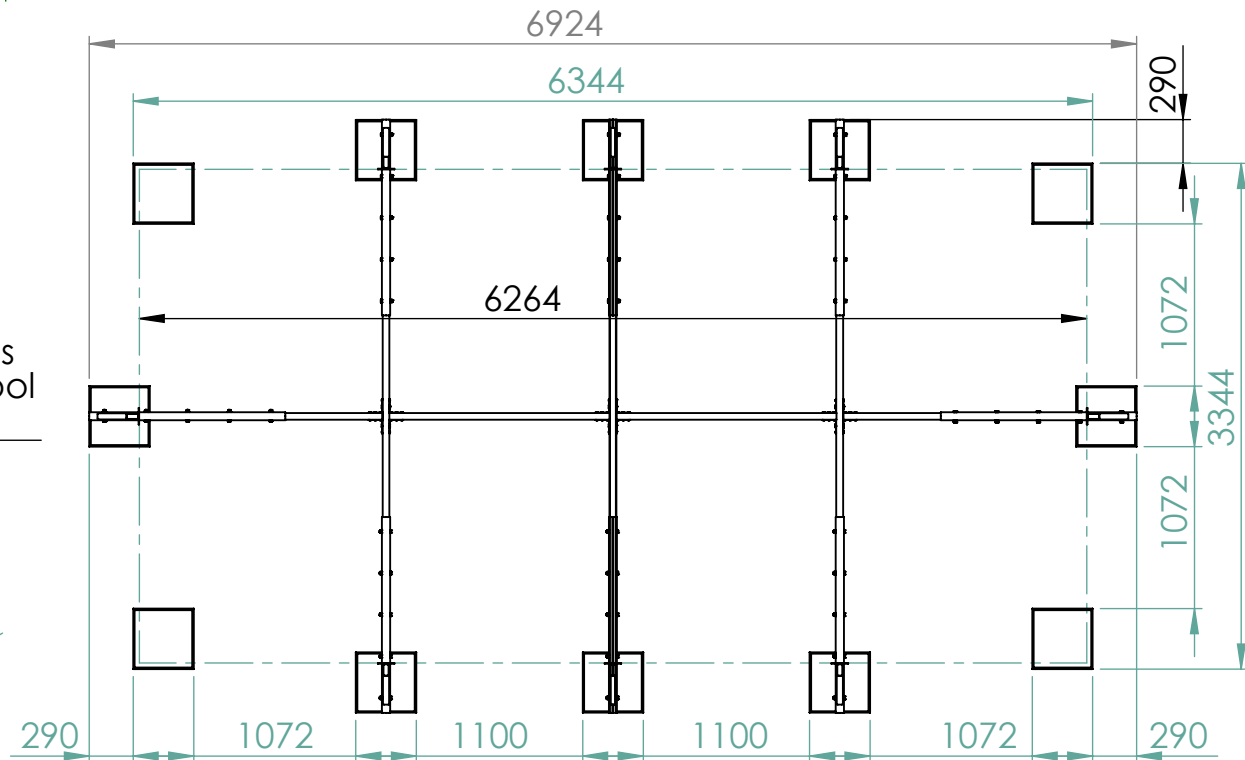

## Garden k 3x6

Pos.	PartNo	Benämning	Antal
1	1207150	Konsol rektangulär Garden	8
2	5350333	Regel 44x145 tryckimp 3920	3
3	5400118	Bult M12x70	40
4	5400530	Bricka 13x37x3 FZV	40
5	5400335	Mutter m12	40
6	5350332	Regel 44x145 tryckimp 1938	2
7	5350331	Regel 44x145 tryckimp 1455	2
8	5500156	Vinkel 90x90x2,5	12
9	5450117	Beslagsskruv 6,0x70	128
10	5450116	Beslagsskruv 6,0x40	432
11	5350220	Regel 44x120 tryckimp 3000mm	24
12			
13	5552180	Skarvbeslag ovan mark	8
14	5552090	Hörnbeslag ovan mark	16
15	5300110	Plywood tryckimp 1350 x 1500 mm	12
16	5350105	Regel Kortling 44x95 tryckimp 370mm	48
17	5450100	Skruv 4,2x42 bandad PH2 rostfri A2	937
18	5450120	Skruv Cutter 5x80 T25	48
19	4650105	Snäppin fästlist för liner L=2,4m	8
20	5350110	Regel kortling 44x95 tryckimp 490mm	8
21	5600160	Distansbrickor invägning pool	5

**Folkpool.**

Breddmättet mellan konsolernas monteringsbleck

Längdmättet mellan konsolernas monteringsbleck

Gardenpool k 3x6

**Folkpool.**

2024-01-08

Monterad Gardenpool k 3x6 sett ovanifrån