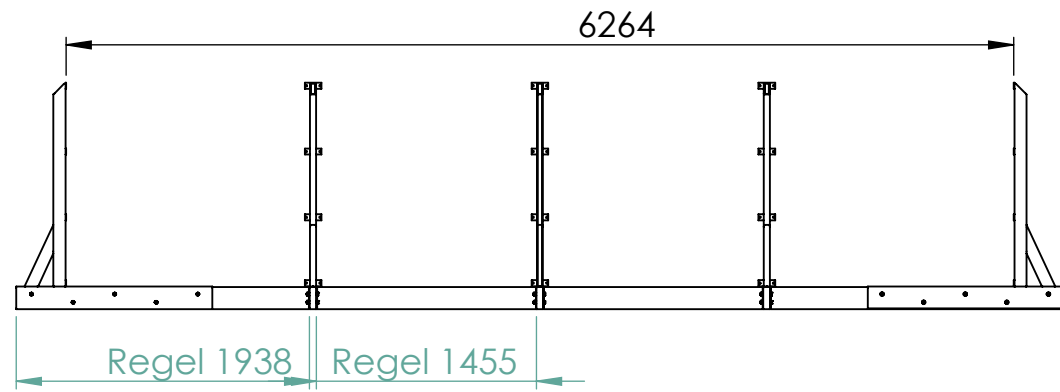

## Garden k 3x6

Pos.	PartNo	Benämning	Antal
1	1207150	Konsol rektangulär Garden	8
2	5350333	Regel 44x145 tryckimp 3920	3
3	5400118	Bult M12x70	40
4	5400530	Bricka 13x37x3 FZV	40
5	5400335	Mutter m12	40
6	5350332	Regel 44x145 tryckimp 1938	2
7	5350331	Regel 44x145 tryckimp 1455	2
8	5500156	Vinkel 90x90x2,5	12
9	5450117	Beslagsskruv 6,0x70	128
10	5450116	Beslagsskruv 6,0x40	432
11	5350220	Regel 44x120 tryckimp 3000mm	24
12			
13	5552180	Skarvbeslag ovan mark	8
14	5552090	Hörnbeslag ovan mark	16
15	5300110	Plywood tryckimp 1350 x 1500 mm	12
16	5350105	Regel Kortling 44x95 tryckimp 370mm	48
17	5450100	Skruv 4,2x42 bandad PH2 rostfri A2	937
18	5450120	Skruv Cutter 5x80 T25	48
19	4650105	Snäppin fästlist för liner L=2,4m	8
20	5350110	Regel kortling 44x95 tryckimp 490mm	8
21	5600160	Distansbrickor invägning pool	5

**Folkpool.**

Breddmättet mellan konsolernas monteringsbleck

Längdmättet mellan konsolernas monteringsbleck

Gardenpool k 3x6

**Folkpool.**

2024-01-08

Monterad Gardenpool k 3x6 sett ovanifrån