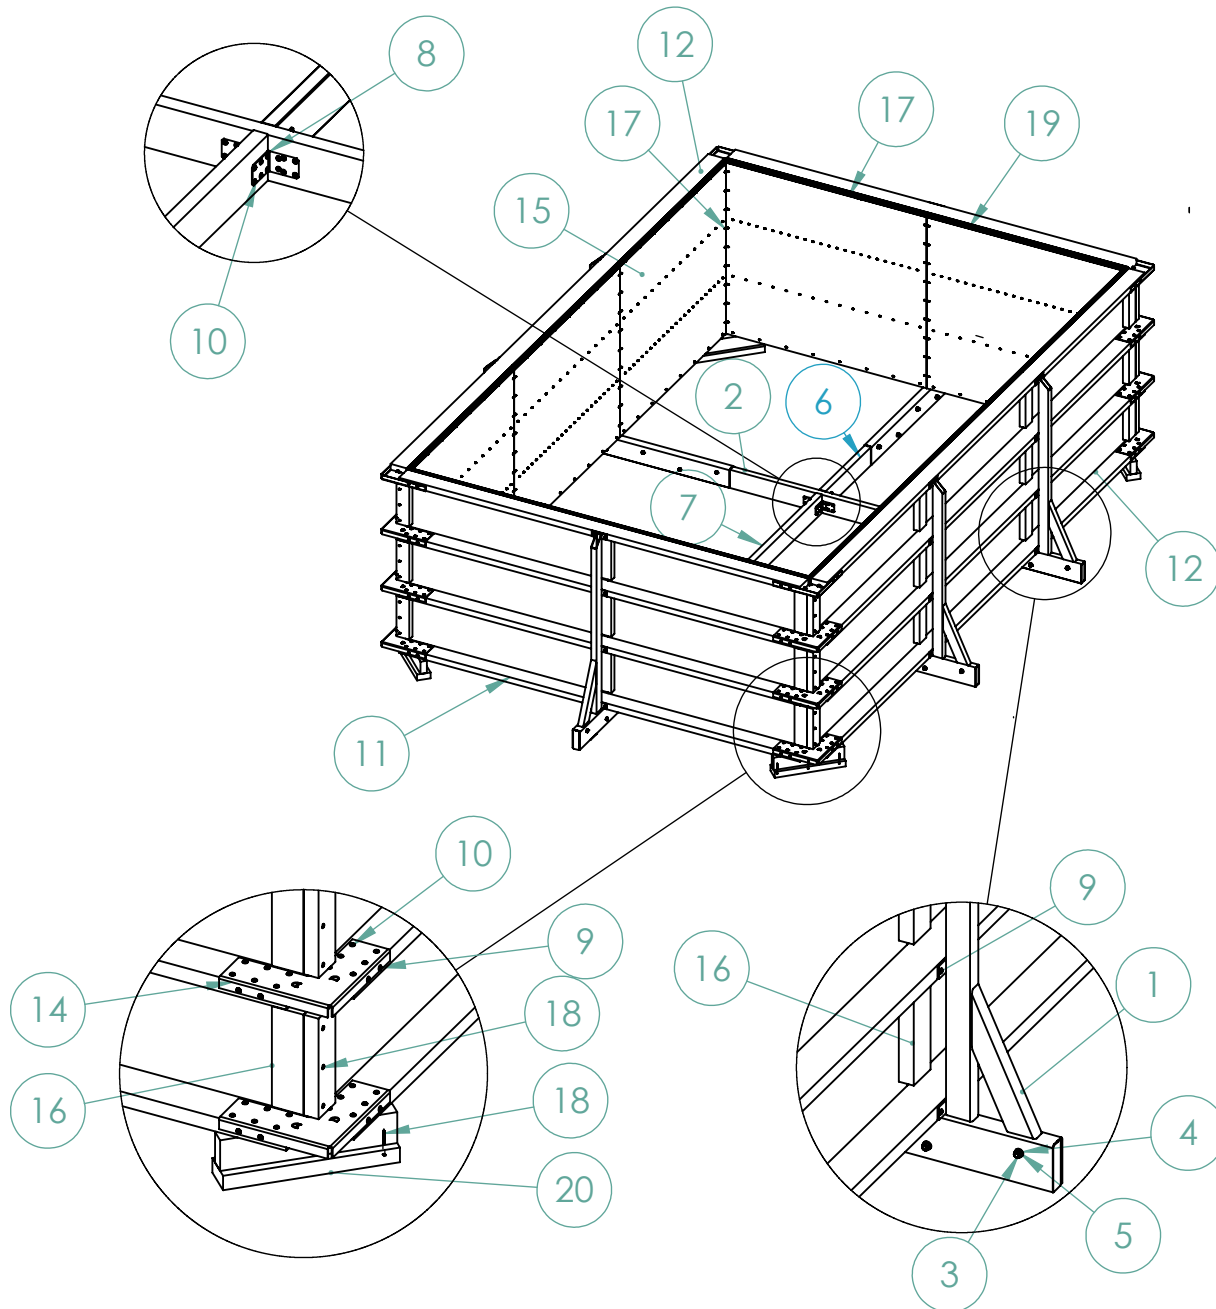

## Garden k 3x4,5

Pos.	PartNo	Benämning	Antal
1	1207150	Konsol rektangulär Garden	6
2	5350333	Regel 44x145 tryckimp 3920	2
3	5400118	Bult M12x70	30
4	5400530	Bricka 13x37x3 FZV	30
5	5400335	Mutter m12	30
6	5350332	Regel 44x145 tryckimp 1938	2
7	5350331	Regel 44x145 tryckimp 1455	1
8	5500156	Vinkel 90x90x2,5	8
9	5450117	Beslagsskruv 6,0x70	112
10	5450116	Beslagsskruv 6,0x40	288
11	5350220	Regel 44x120 tryckimp 3000mm	8
12	5350250	Regel 44x120 tryckimp 4500mm	8
13			
14	5552090	Hörnbeslag ovan mark	16
15	5300110	Plywood tryckimp 1350 x 1500 mm	10
16	5350105	Regel Kortling 44x95 tryckimp 370mm	42
17	5450100	Skruv 4,2x42 bandad PH2 rostfri A2	806
18	5450120	Skruv Cutter 5x80 T25	48
19	4650105	Snäppin fästlist för liner L=2,4m	7
20	5350110	Regel kortling 44x95 tryckimp 490mm	8
21	5600160	Distansbrickor invägning pool	5

**Folkpool.**

Breddmättet mellan konsolernas monteringsbleck

Längdmättet mellan konsolernas monteringsbleck

Garden k 3x4,5

**Folkpool.**

Monterad Gardenpool k 3x4,5 sett ovanifrån