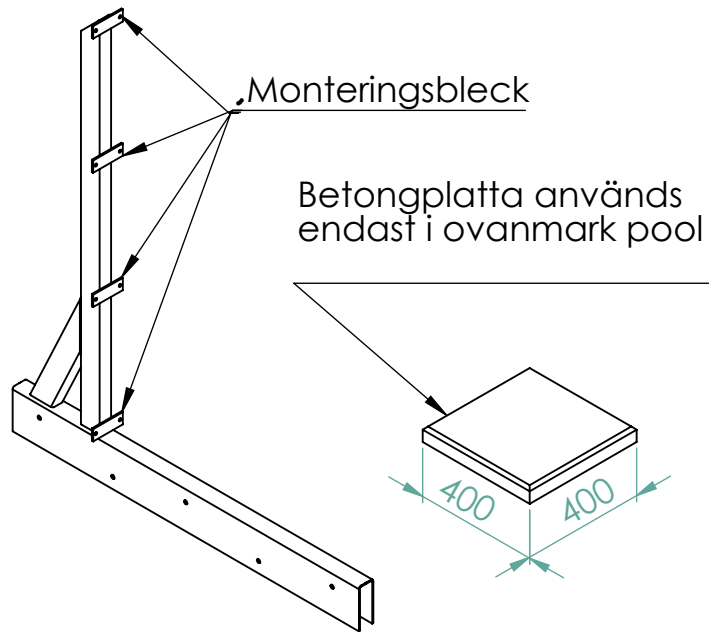

## Garden k 3x4,5

Pos.	PartNo	Benämning	Antal
1	1207150	Konsol rektangulär Garden	6
2	5350333	Regel 44x145 tryckimp 3920	2
3	5400118	Bult M12x70	30
4	5400530	Bricka 13x37x3 FZV	30
5	5400335	Mutter m12	30
6	5350332	Regel 44x145 tryckimp 1938	2
7	5350331	Regel 44x145 tryckimp 1455	1
8	5500156	Vinkel 90x90x2,5	8
9	5450117	Beslagsskruv 6,0x70	112
10	5450116	Beslagsskruv 6,0x40	288
11	5350220	Regel 44x120 tryckimp 3000mm	8
12	5350250	Regel 44x120 tryckimp 4500mm	8
13			
14	5552090	Hörnbeslag ovan mark	16
15	5300110	Plywood tryckimp 1350 x 1500 mm	10
16	5350105	Regel Kortling 44x95 tryckimp 370mm	42
17	5450100	Skruv 4,2x42 bandad PH2 rostfri A2	806
18	5450120	Skruv Cutter 5x80 T25	48
19	4650105	Snäppin fästlist för liner L=2,4m	7
20	5350110	Regel kortling 44x95 tryckimp 490mm	8
21	5600160	Distansbrickor invägning pool	5

**Folkpool.**

Breddmättet mellan konsolernas monteringsbleck

Längdmättet mellan konsolernas monteringsbleck

Garden k 3x4,5

**Folkpool.**

Monterad Gardenpool k 3x4,5 sett ovanifrån