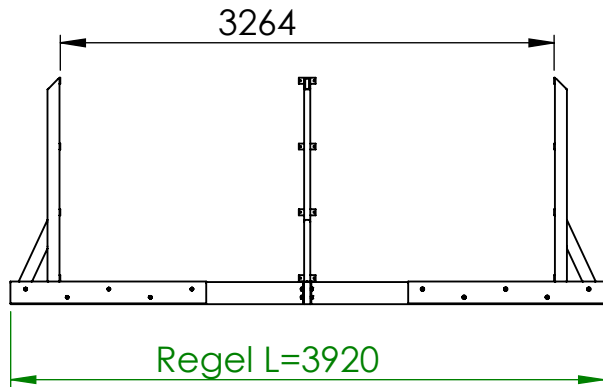

## Garden k 3x4,5

Pos.	PartNo	Benämning	Antal
1	1207150	Konsol rektangulär Garden	6
2	5350333	Regel 44x145 tryckimp 3920	2
3	5400118	Bult M12x70	30
4	5400530	Bricka 13x37x3 FZV	30
5	5400335	Mutter m12	30
6	5350332	Regel 44x145 tryckimp 1938	2
7	5350331	Regel 44x145 tryckimp 1455	1
8	5500156	Vinkel 90x90x2,5	8
9	5450117	Beslagsskruv 6,0x70	112
10	5450116	Beslagsskruv 6,0x40	288
11	5350220	Regel 44x120 tryckimp 3000mm	8
12	5350250	Regel 44x120 tryckimp 4500mm	8
13			
14	5552090	Hörnbeslag ovan mark	16
15	5300110	Plywood tryckimp 1350 x 1500 mm	10
16	5350105	Regel Kortling 44x95 tryckimp 370mm	42
17	5450100	Skruv 4,2x42 bandad PH2 rostfri A2	806
18	5450120	Skruv Cutter 5x80 T25	48
19	4650105	Snäppin fästlist för liner L=2,4m	7
20	5350110	Regel kortling 44x95 tryckimp 490mm	8
21	5600160	Distansbrickor invägning pool	5

**Folkpool.**

Breddmättet mellan konsolernas monteringsbleck

Längdmättet mellan konsolernas monteringsbleck

Garden k 3x4,5

**Folkpool.**

Monterad Gardenpool k 3x4,5 sett ovanifrån