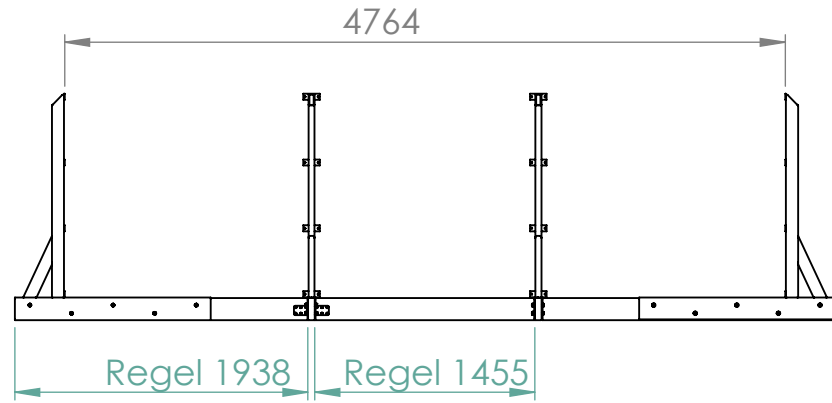

## Garden k 3x4,5

Pos.	PartNo	Benämning	Antal
1	1207150	Konsol rektangulär Garden	6
2	5350333	Regel 44x145 tryckimp 3920	2
3	5400118	Bult M12x70	30
4	5400530	Bricka 13x37x3 FZV	30
5	5400335	Mutter m12	30
6	5350332	Regel 44x145 tryckimp 1938	2
7	5350331	Regel 44x145 tryckimp 1455	1
8	5500156	Vinkel 90x90x2,5	8
9	5450117	Beslagsskruv 6,0x70	112
10	5450116	Beslagsskruv 6,0x40	288
11	5350220	Regel 44x120 tryckimp 3000mm	8
12	5350250	Regel 44x120 tryckimp 4500mm	8
13			
14	5552090	Hörnbeslag ovan mark	16
15	5300110	Plywood tryckimp 1350 x 1500 mm	10
16	5350105	Regel Kortling 44x95 tryckimp 370mm	42
17	5450100	Skruv 4,2x42 bandad PH2 rostfri A2	806
18	5450120	Skruv Cutter 5x80 T25	48
19	4650105	Snäppin fästlist för liner L=2,4m	7
20	5350110	Regel kortling 44x95 tryckimp 490mm	8
21	5600160	Distansbrickor invägning pool	5

**Folkpool.**

Breddmättet mellan konsolernas monteringsbleck

Längdmättet mellan konsolernas monteringsbleck

Garden k 3x4,5

**Folkpool.**

Monterad Gardenpool k 3x4,5 sett ovanifrån