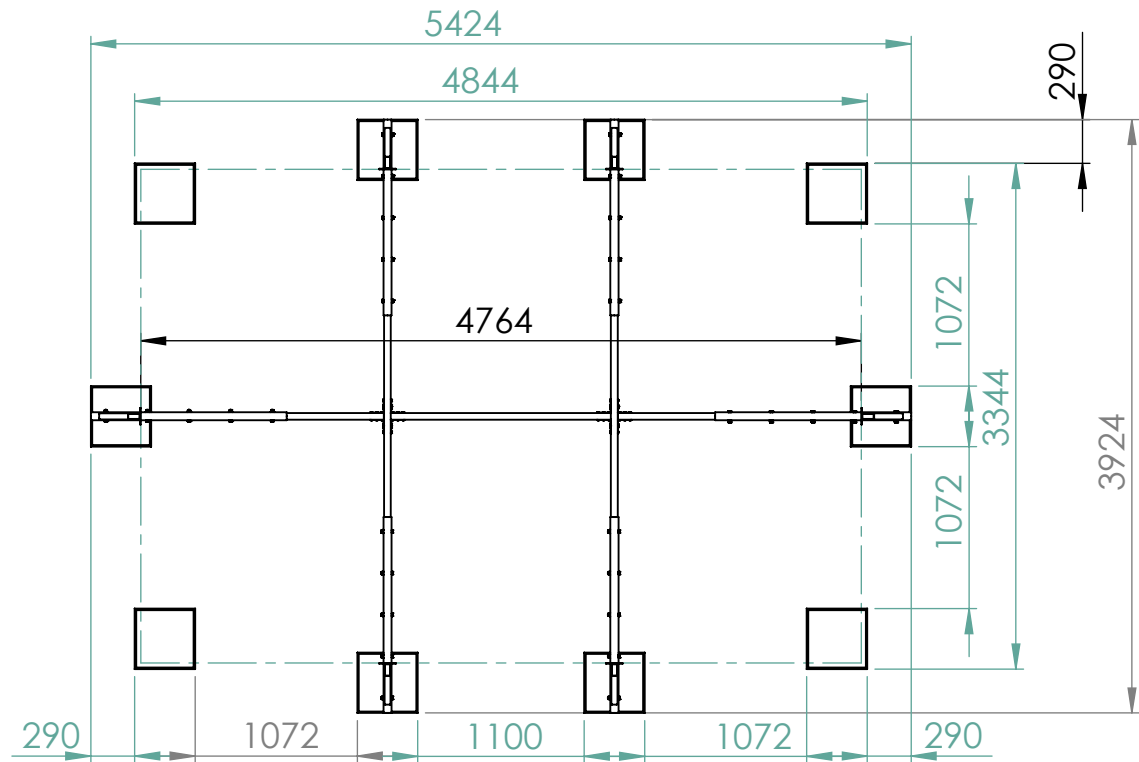

## Garden k 3x4,5

Pos.	PartNo	Benämning	Antal
1	1207150	Konsol rektangulär Garden	6
2	5350333	Regel 44x145 tryckimp 3920	2
3	5400118	Bult M12x70	30
4	5400530	Bricka 13x37x3 FZV	30
5	5400335	Mutter m12	30
6	5350332	Regel 44x145 tryckimp 1938	2
7	5350331	Regel 44x145 tryckimp 1455	1
8	5500156	Vinkel 90x90x2,5	8
9	5450117	Beslagsskruv 6,0x70	112
10	5450116	Beslagsskruv 6,0x40	288
11	5350220	Regel 44x120 tryckimp 3000mm	8
12	5350250	Regel 44x120 tryckimp 4500mm	8
13			
14	5552090	Hörnbeslag ovan mark	16
15	5300110	Plywood tryckimp 1350 x 1500 mm	10
16	5350105	Regel Kortling 44x95 tryckimp 370mm	42
17	5450100	Skruv 4,2x42 bandad PH2 rostfri A2	806
18	5450120	Skruv Cutter 5x80 T25	48
19	4650105	Snäppin fästlist för liner L=2,4m	7
20	5350110	Regel kortling 44x95 tryckimp 490mm	8
21	5600160	Distansbrickor invägning pool	5

**Folkpool.**

Breddmättet mellan konsolernas monteringsbleck

Längdmättet mellan konsolernas monteringsbleck

Garden k 3x4,5

**Folkpool.**

Monterad Gardenpool k 3x4,5 sett ovanifrån