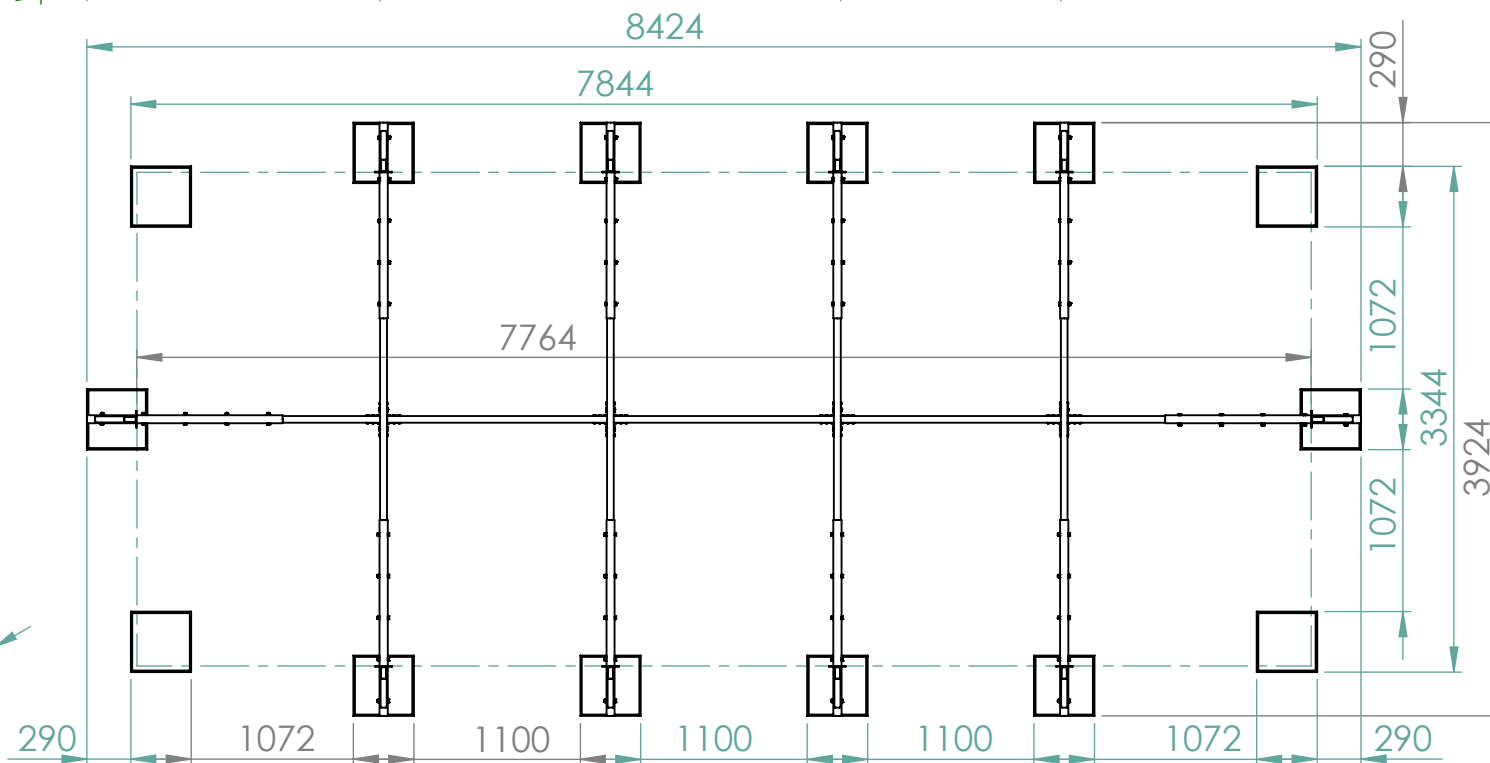

Garden k 3x7,5

Pos.	PartNo	Benämning	Antal
1	1207150	Konsol rektangulär Garden	10
2	5350333	Regel 44x145 tryckimp 3920	4
3	5400118	Bult M12x70	50
4	5400530	Bricka 13x37x3 FZV	50
5	5400335	Mutter m12	50
6	5350332	Regel 44x145 tryckimp 1938	2
7	5350331	Regel 44x145 tryckimp 1455	3
8	5500156	Vinkel 90x90x2,5	16
9	5450117	Beslagsskruv 6,0x70	144
10	5450116	Beslagsskruv 6,0x40	480
11	5350220	Regel 44x120 tryckimp 3000mm	16
12	5350250	Regel 44x120 tryckimp 4500mm	8
13	5551180	Skarvbeslag	8
14	5552090	Hörnbeslag ovan mark	16
15	5300110	Plywood tryckimp 1350 x 1500 mm	14
16	5350105	Regel Kortling 44x95 tryckimp 370mm	54
17	5450100	Skruv 4,2x42 bandad PH2 rostfri A2	1128
18	5450120	Skruv Cutter 5x80 T25	48
19	4650105	Snäppin fästlist för liner L=2,4m	9
20	5350110	Regel kortling 44x95 tryckimp 490mm	8
21	5600160	Distansbrickor invägning pool	5

Folkpool.

Breddmättet mellan konsolernas monteringsbleck

Längdmättet mellan konsolernas monteringsbleck

Garden k 3x7,5

Folkpool.

2024-01-08

Monterad Gardenpool k 3x7,5 sett ovanifrån