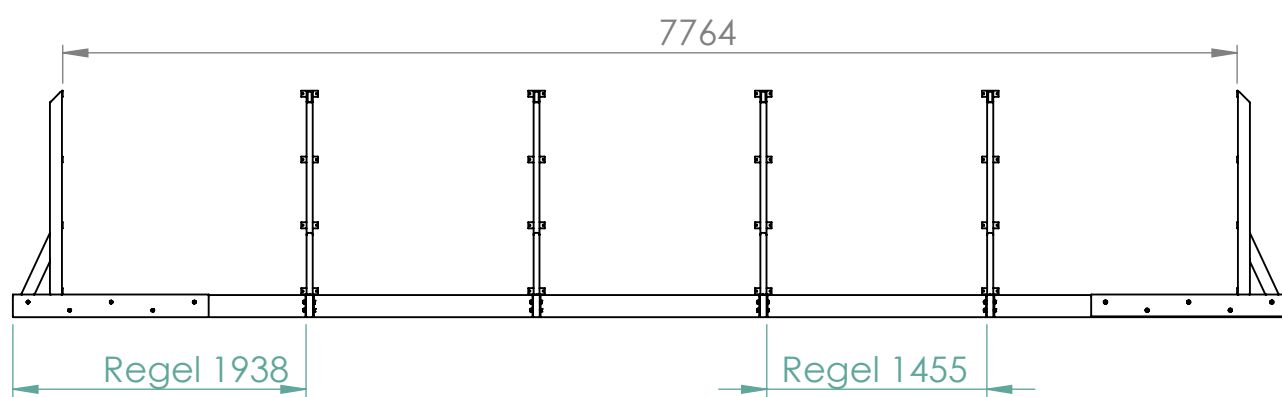

Garden k 3x7,5

Pos.	PartNo	Benämning	Antal
1	1207150	Konsol rektangulär Garden	10
2	5350333	Regel 44x145 tryckimp 3920	4
3	5400118	Bult M12x70	50
4	5400530	Bricka 13x37x3 FZV	50
5	5400335	Mutter m12	50
6	5350332	Regel 44x145 tryckimp 1938	2
7	5350331	Regel 44x145 tryckimp 1455	3
8	5500156	Vinkel 90x90x2,5	16
9	5450117	Beslagsskruv 6,0x70	144
10	5450116	Beslagsskruv 6,0x40	480
11	5350220	Regel 44x120 tryckimp 3000mm	16
12	5350250	Regel 44x120 tryckimp 4500mm	8
13	5551180	Skarvbeslag	8
14	5552090	Hörnbeslag ovan mark	16
15	5300110	Plywood tryckimp 1350 x 1500 mm	14
16	5350105	Regel Kortling 44x95 tryckimp 370mm	54
17	5450100	Skruv 4,2x42 bandad PH2 rostfri A2	1128
18	5450120	Skruv Cutter 5x80 T25	48
19	4650105	Snäppin fästlist för liner L=2,4m	9
20	5350110	Regel kortling 44x95 tryckimp 490mm	8
21	5600160	Distansbrickor invägning pool	5

Folkpool.

Breddmättet mellan konsolernas monteringsbleck

Längdmättet mellan konsolernas monteringsbleck

Garden k 3x7,5

Folkpool.

2024-01-08

Monterad Gardenpool k 3x7,5 sett ovanifrån