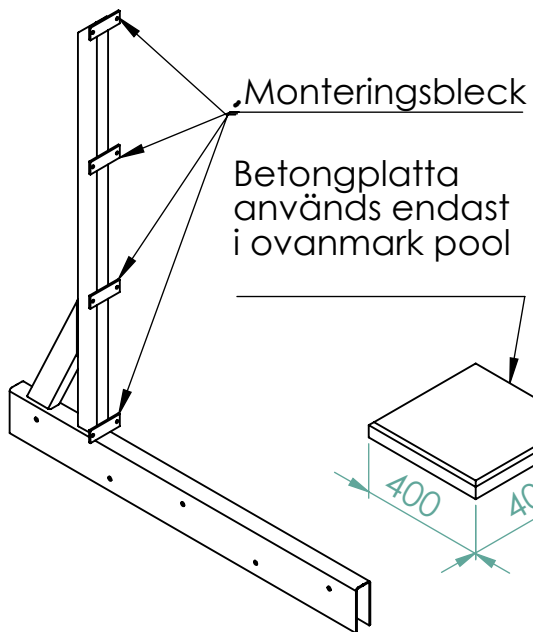

Garden k 3x7,5

Pos.	PartNo	Benämning	Antal
1	1207150	Konsol rektangulär Garden	10
2	5350333	Regel 44x145 tryckimp 3920	4
3	5400118	Bult M12x70	50
4	5400530	Bricka 13x37x3 FZV	50
5	5400335	Mutter m12	50
6	5350332	Regel 44x145 tryckimp 1938	2
7	5350331	Regel 44x145 tryckimp 1455	3
8	5500156	Vinkel 90x90x2,5	16
9	5450117	Beslagsskruv 6,0x70	144
10	5450116	Beslagsskruv 6,0x40	480
11	5350220	Regel 44x120 tryckimp 3000mm	16
12	5350250	Regel 44x120 tryckimp 4500mm	8
13	5551180	Skarvbeslag	8
14	5552090	Hörnbeslag ovan mark	16
15	5300110	Plywood tryckimp 1350 x 1500 mm	14
16	5350105	Regel Kortling 44x95 tryckimp 370mm	54
17	5450100	Skruv 4,2x42 bandad PH2 rostfri A2	1128
18	5450120	Skruv Cutter 5x80 T25	48
19	4650105	Snäppin fästlist för liner L=2,4m	9
20	5350110	Regel kortling 44x95 tryckimp 490mm	8
21	5600160	Distansbrickor invägning pool	5

Folkpool.

Breddmättet mellan konsolernas monteringsbleck

Längdmättet mellan konsolernas monteringsbleck

Garden k 3x7,5

Folkpool.

2024-01-08

Monterad Gardenpool k 3x7,5 sett ovanifrån