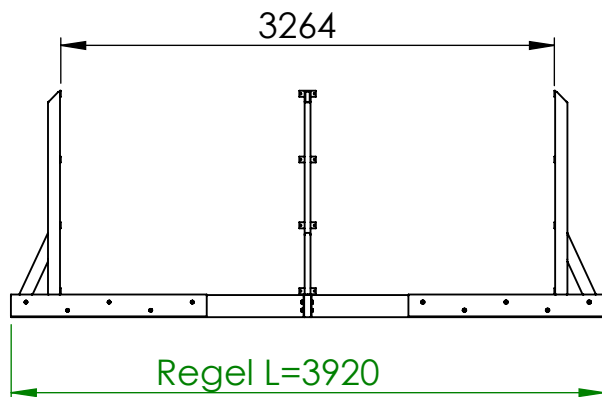

Garden k 3x7,5

Pos.	PartNo	Benämning	Antal
1	1207150	Konsol rektangulär Garden	10
2	5350333	Regel 44x145 tryckimp 3920	4
3	5400118	Bult M12x70	50
4	5400530	Bricka 13x37x3 FZV	50
5	5400335	Mutter m12	50
6	5350332	Regel 44x145 tryckimp 1938	2
7	5350331	Regel 44x145 tryckimp 1455	3
8	5500156	Vinkel 90x90x2,5	16
9	5450117	Beslagsskruv 6,0x70	144
10	5450116	Beslagsskruv 6,0x40	480
11	5350220	Regel 44x120 tryckimp 3000mm	16
12	5350250	Regel 44x120 tryckimp 4500mm	8
13	5551180	Skarvbeslag	8
14	5552090	Hörnbeslag ovan mark	16
15	5300110	Plywood tryckimp 1350 x 1500 mm	14
16	5350105	Regel Kortling 44x95 tryckimp 370mm	54
17	5450100	Skruv 4,2x42 bandad PH2 rostfri A2	1128
18	5450120	Skruv Cutter 5x80 T25	48
19	4650105	Snäppin fästlist för liner L=2,4m	9
20	5350110	Regel kortling 44x95 tryckimp 490mm	8
21	5600160	Distansbrickor invägning pool	5

Folkpool.

Breddmättet mellan konsolernas monteringsbleck

Längdmättet mellan konsolernas monteringsbleck

Garden k 3x7,5

Folkpool.

2024-01-08

Monterad Gardenpool k 3x7,5 sett ovanifrån