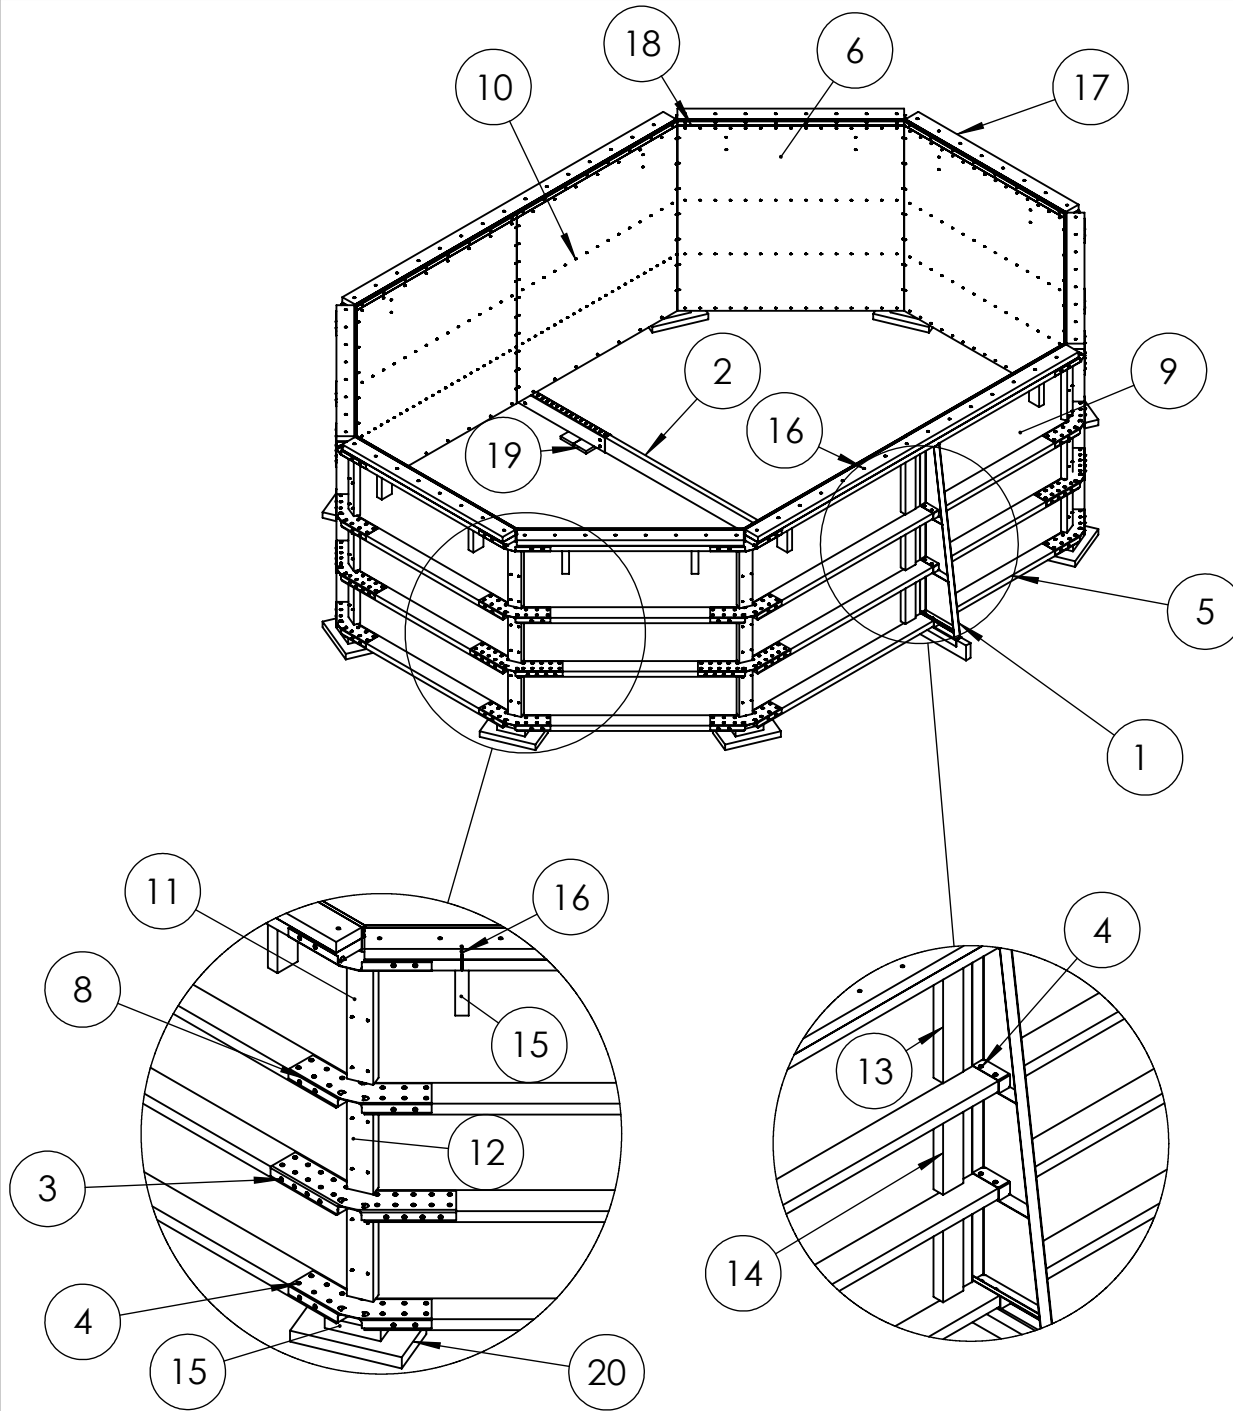

# Octo 3,6 x 5,1

Pos.	PartNo	Title	QTY.
1	5551150	Konsol I mark	2
2	5350250	Regel 44x120 tryckimp 4500mm	1
3	5450117	Beslagsskruv 6,0x70	190
4	5450116	Beslagsskruv 6,0x40	472
5	5350220	Regel 44x120 tryckimp 3000mm	10
6	1106100	Block 1500	6
7	5552108	Hörnbeslag Ø3,9 8-kanter långt	8
8	5552008	Hörnbeslag Ø3,9 8-kanter kort	24
9	5300100	Plywood 1500 x 1500	4
10	5450104	Skruv 4,2x55 bandad PH2 rostfri A2	484
11	5350120	Regel Kortling 44x 45 v-hyvlad L=490mm	8
12	5350115	Regel kortling 44x95 v-hyvlad L=370mm	16
13	5350110	Regel kortling 44x95 tryckimp 490mm	2
14	5350105	Regel Kortling 44x95 tryckimp 370mm	4
15	5350100	Tryckplatta mellan 44x95 tryckimp 200mm	24
16	5450120	Skruv Cutter 5x80 T25	110
17	5350180	Regel 44x120 tryckimp 1500mm	6
18	4650114	Snäppin fästlist liner 44xL1500	10
19	5350125	Tryckplatta liten 22x120 tryckimp 200mm	4
20	2057106	Tryckplatta stor 45x212 tryckimp 400mm	8