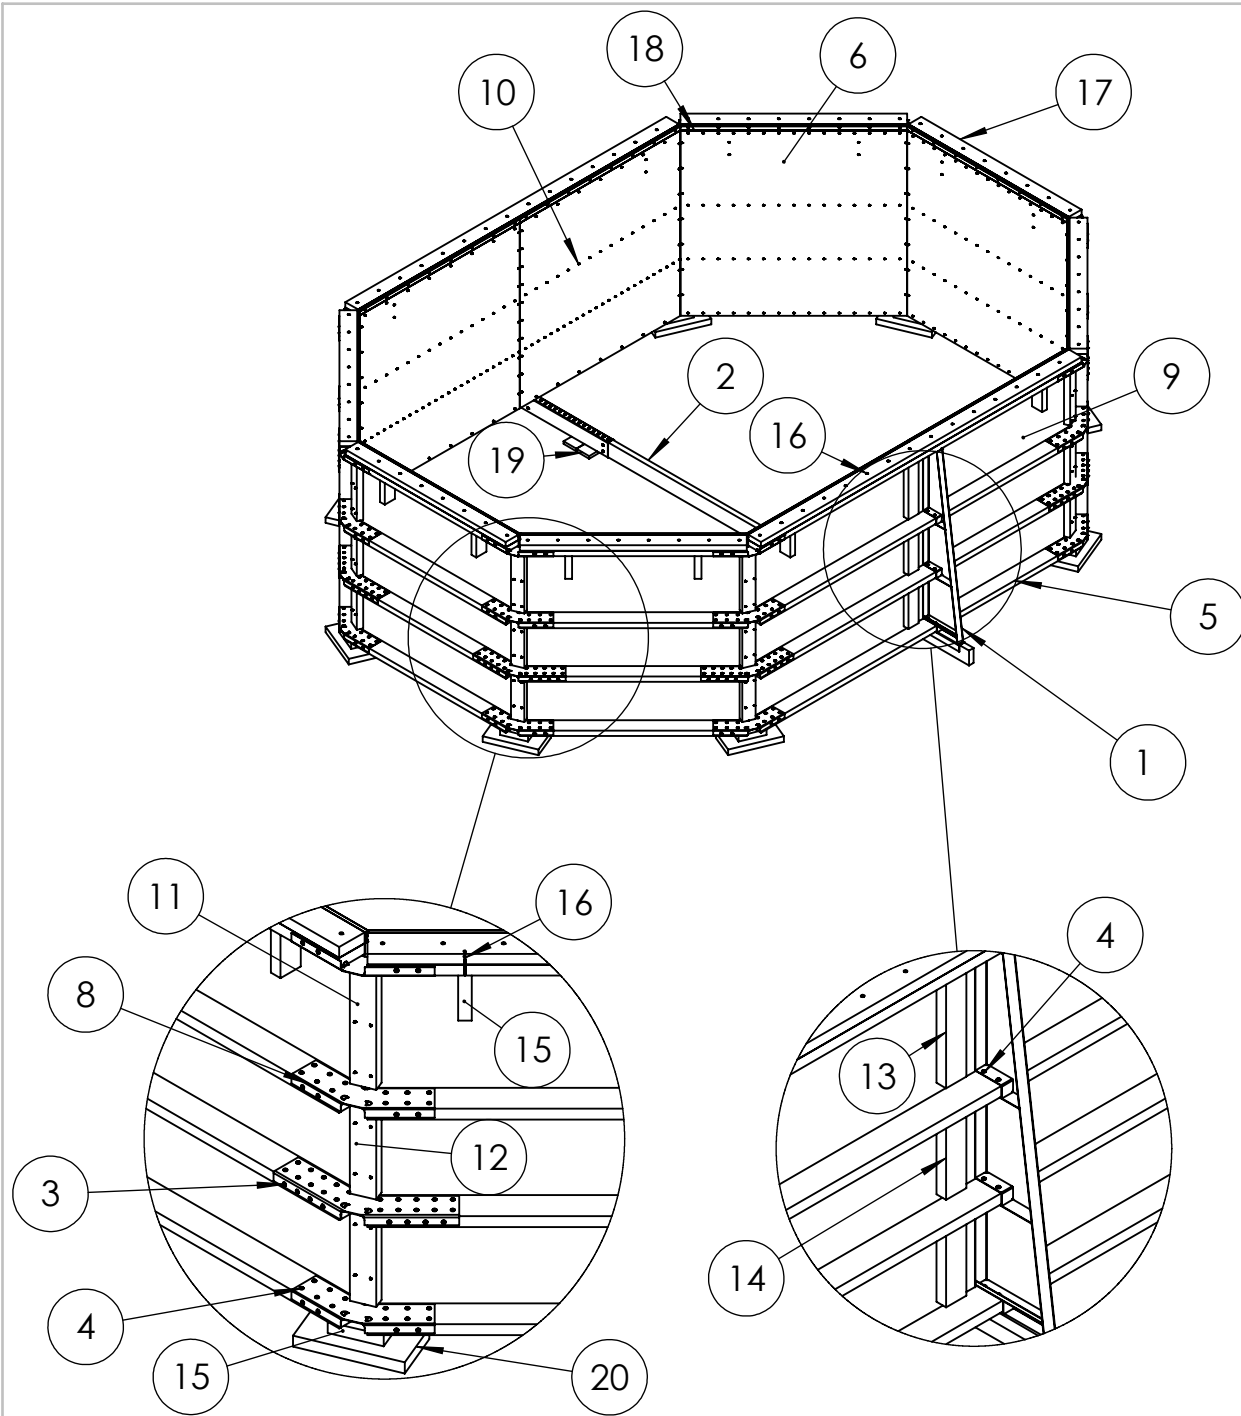

## Octo 3,6 x 5,1

Pos.	PartNo	Title	QTY.
1	5551150	Konsol I mark	2
2	5350250	Regel 44x120 tryckimp 4500mm	1
3	5450117	Beslagsskruv 6,0x70	190
4	5450116	Beslagsskruv 6,0x40	472
5	5350220	Regel 44x120 tryckimp 3000mm	10
6	1106100	Block 1500	6
7	5552108	Hörnbeslag Ø3,9 8-kanter långt	8
8	5552008	Hörnbeslag Ø3,9 8-kanter kort	24
9	5300100	Plywood 1500 x 1500	4
10	5450100	Skruv 4,2x42 bandad PH2 rostfri A2	484
11	5350120	Regel Kortling 44x 45 v-hyvlad L=490mm	8
12	5350115	Regel kortling 44x95 v-hyvlad L=370mm	16
13	5350110	Regel kortling 44x95 tryckimp 490mm	2
14	5350105	Regel Kortling 44x95 tryckimp 370mm	4
15	5350100	Tryckplatta mellan 44x95 tryckimp 200mm	24
16	5450120	Skruv Cutter 5x80 T25	110
17	5350180	Regel 44x120 tryckimp 1500mm	6
18	4650114	Snäppin fästlist liner 44xL1500	10
19	5350125	Tryckplatta liten 22x120 tryckimp 200mm	4
20	2057106	Tryckplatta stor 45x212 tryckimp 400mm	8