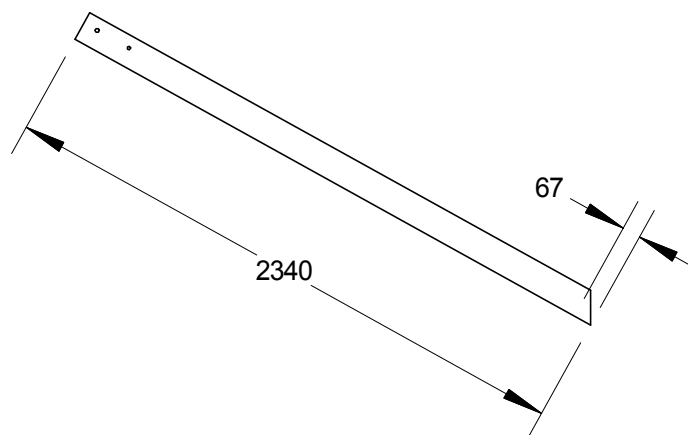

# DJUPDELSREGLAR ALLA STORLEKAR

**4,5x9**

**4x8**

**5x10**

**6x12**

Betong runt konsol  
400 x 350 x 220 mm