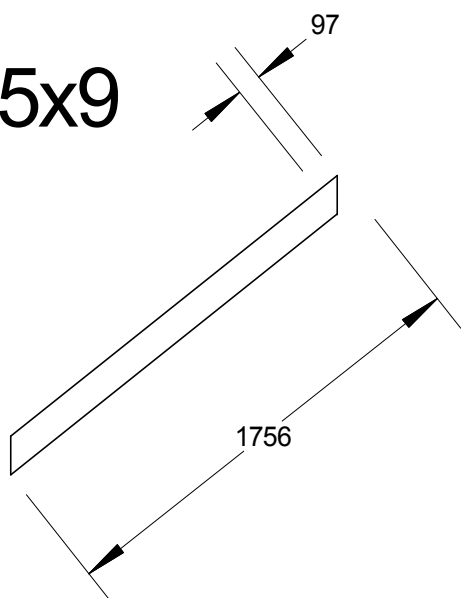

# DJUPDELSREGLAR ALLA STORLEKAR

**4,5x9**

**4x8**

**5x10**

**6x12**

Betong runt konsol  
400 x 350 x 220 mm