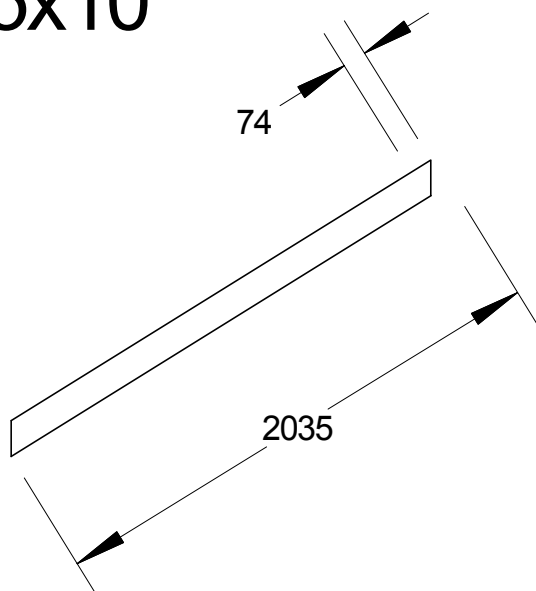

# DJUPDELSREGLAR ALLA STORLEKAR

**4,5x9**

**4x8**

**5x10**

**6x12**

Betong runt konsol  
400 x 350 x 220 mm