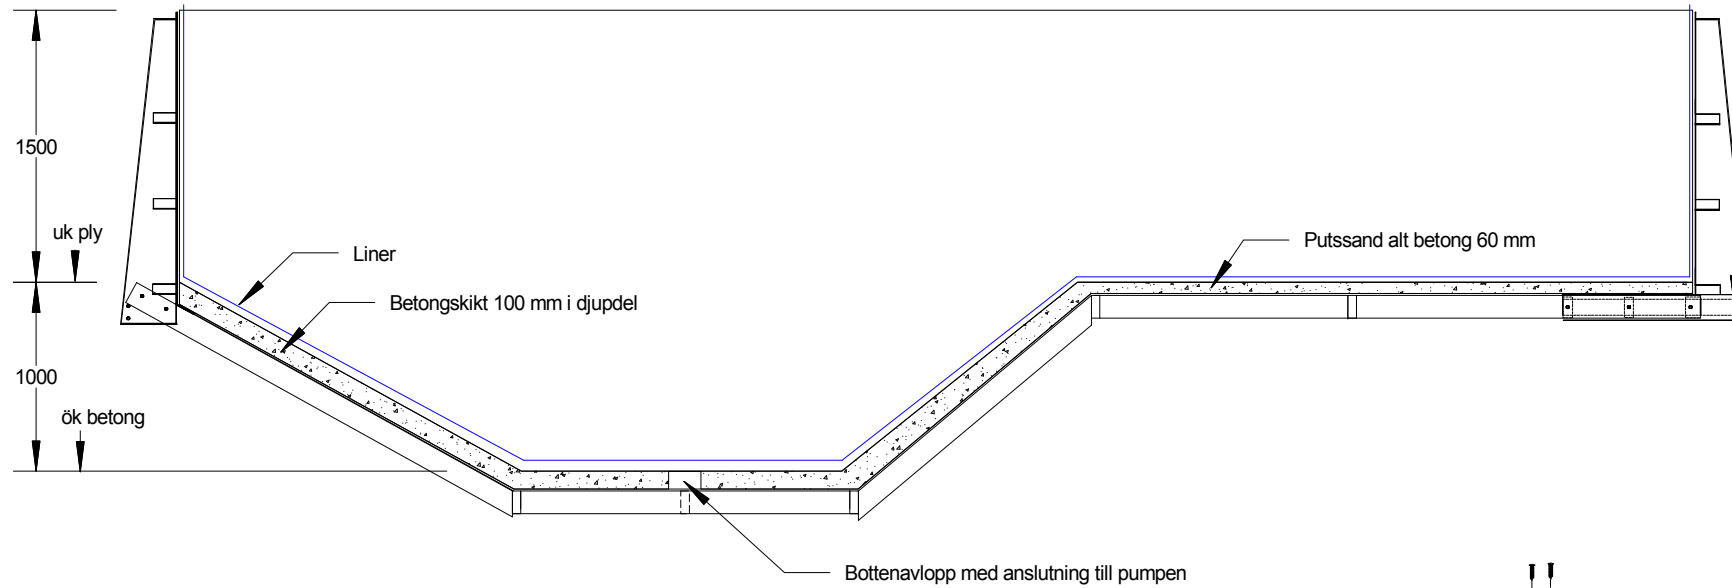

# DJUPDELSREGLAR ALLA STORLEKAR

**4,5x9**

**4x8**

**5x10**

**6x12**

Betong runt konsol  
400 x 350 x 220 mm