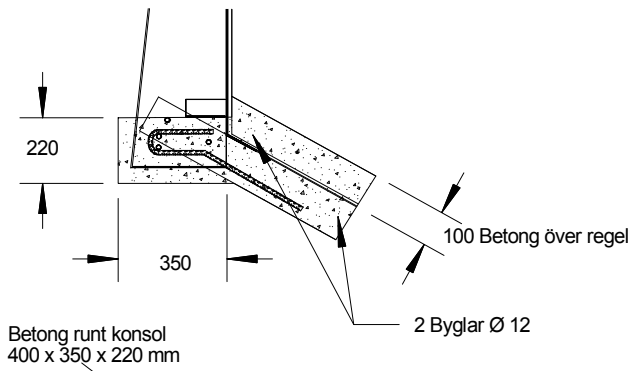

# DJUPDELSREGLAR ALLA STORLEKAR

**4,5x9**

**4x8**

**5x10**

**6x12**

Betong runt konsol  
400 x 350 x 220 mm