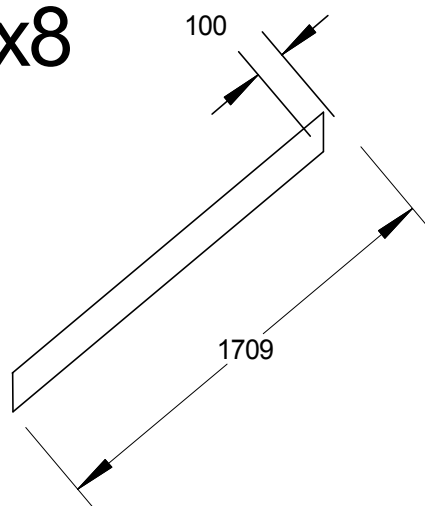

# DJUPDELSREGLAR ALLA STORLEKAR

**4,5x9**

**4x8**

**5x10**

**6x12**

Betong runt konsol  
400 x 350 x 220 mm