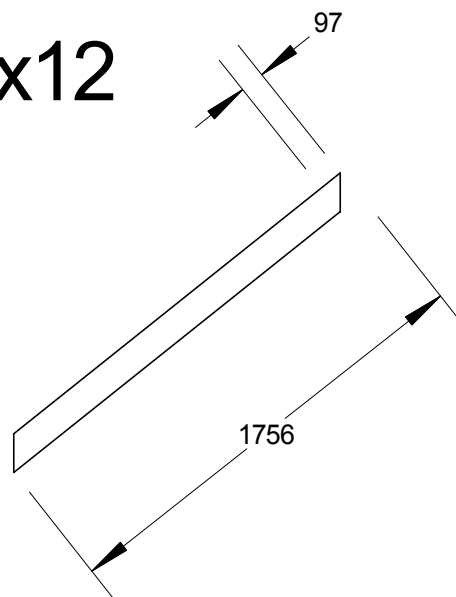

# DJUPDELSREGLAR ALLA STORLEKAR

**4,5x9**

**4x8**

**5x10**

**6x12**

Betong runt konsol  
400 x 350 x 220 mm