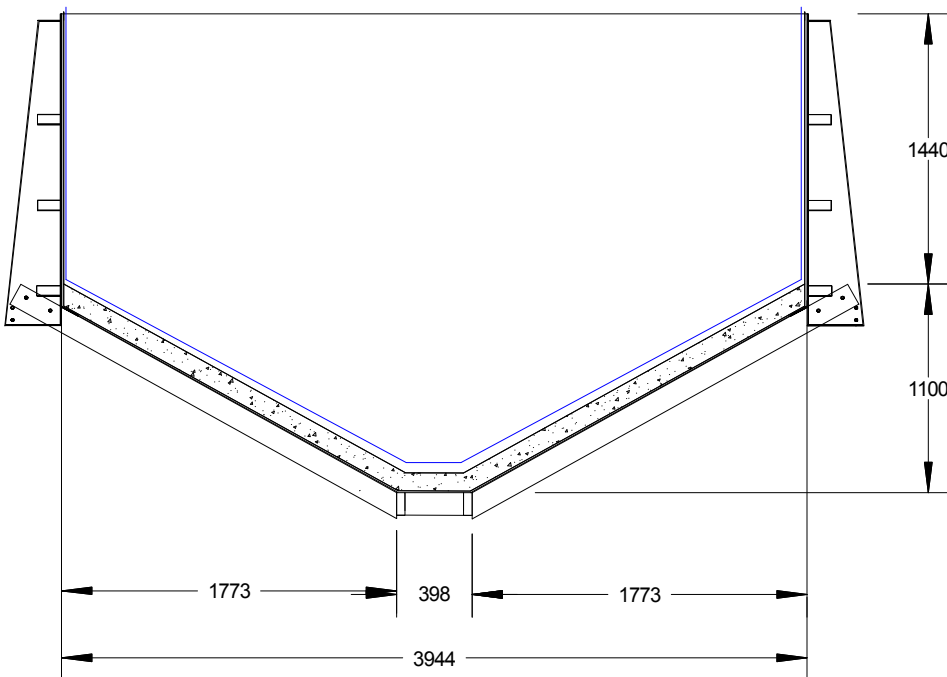

Falkpool

Markpool 4x8 med djupdel

Konsoler

Plywood skiva

Skivskarv

Regelskarvplåt

Bottenregelskarvplåt

Siffrorna i poolen avser längden på motsvarande plywoodskiva.
Innermått vägg i ritningen är utan plywoodskiva.

Falkpool Markpool 4x8 djupdel

Innermått vägg i ritningen är utan plywood skiva.