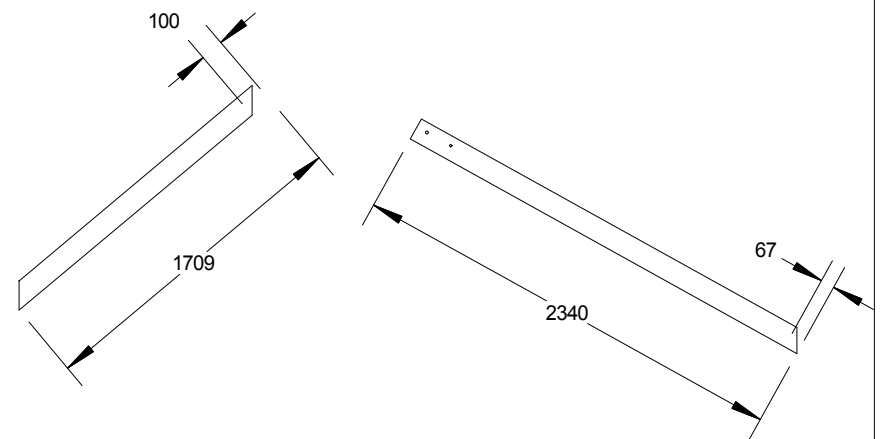

Falkpool

Markpool 4x8 med djupdel

Konsoler

Plywood skiva

Skivskarv

Regelskarvplåt

Bottenregelskarvplåt

Siffrorna i poolen avser längden på motsvarande plywoodskiva.
Innermått vägg i ritningen är utan plywoodskiva.

Falkpool Markpool 4x8 djupdel

Innermått vägg i ritningen är utan plywood skiva.