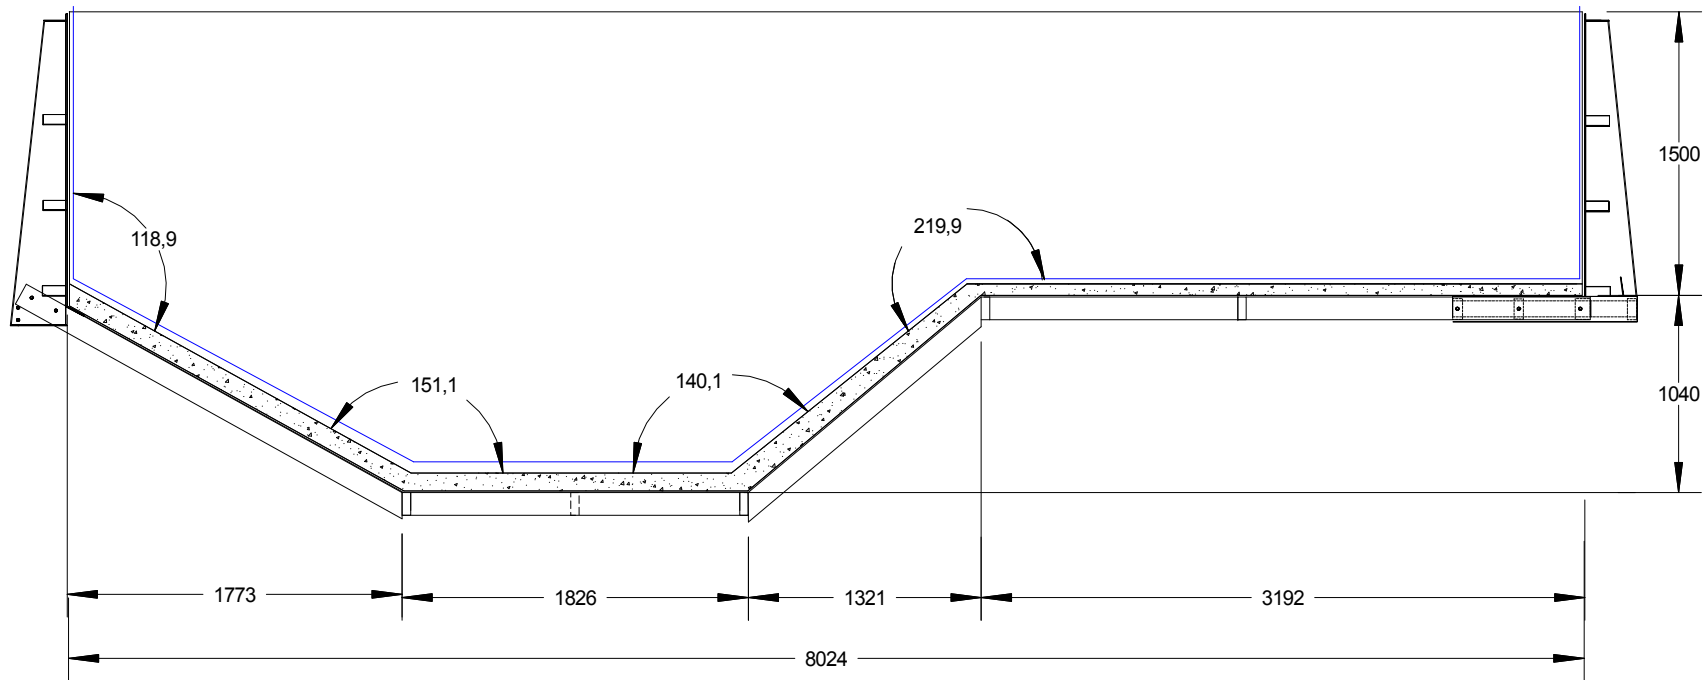

Falkpool

Markpool 4x8 med djupdel

Konsoler

Plywood skiva

Skivskarv

Regelskarvplåt

Bottenregelskarvplåt

Siffrorna i poolen avser längden på motsvarande plywoodskiva.
Innermått vägg i ritningen är utan plywoodskiva.

Falkpool Markpool 4x8 djupdel

Innermått vägg i ritningen är utan plywood skiva.