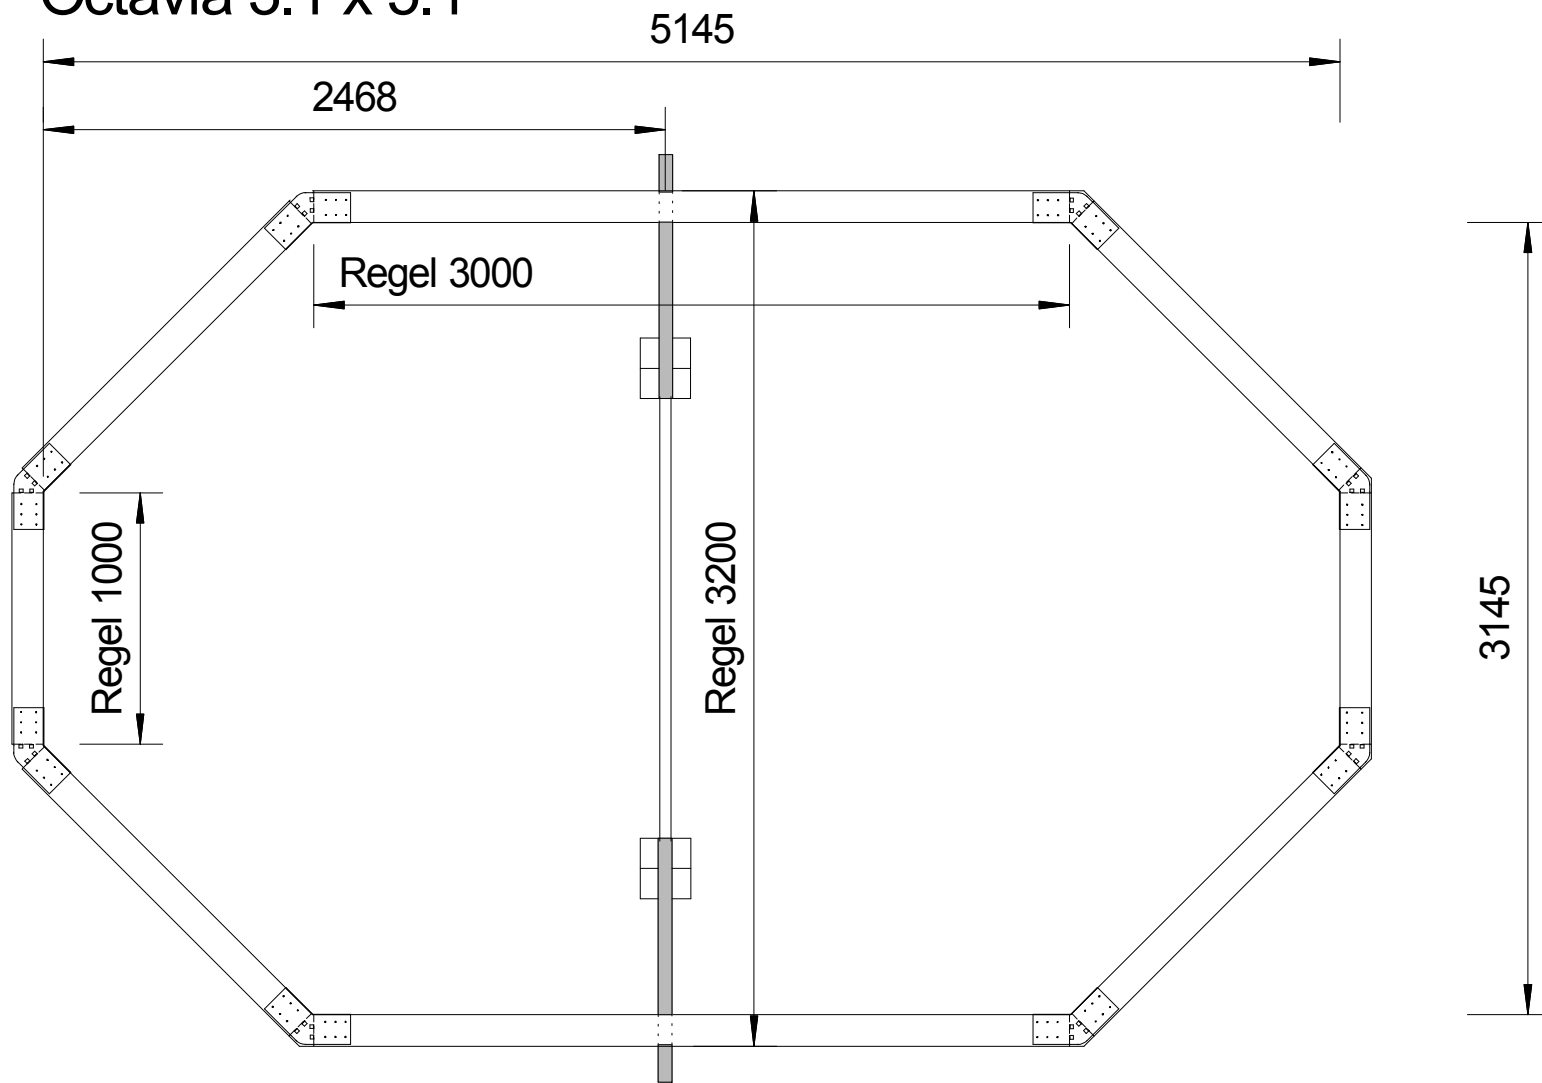

Octavia 3.1 x 5.1

Folkpool

Konsoler

Skivskarv

Hörnbeslag

Innermått vägg i ritningen är utan plywood skiva.