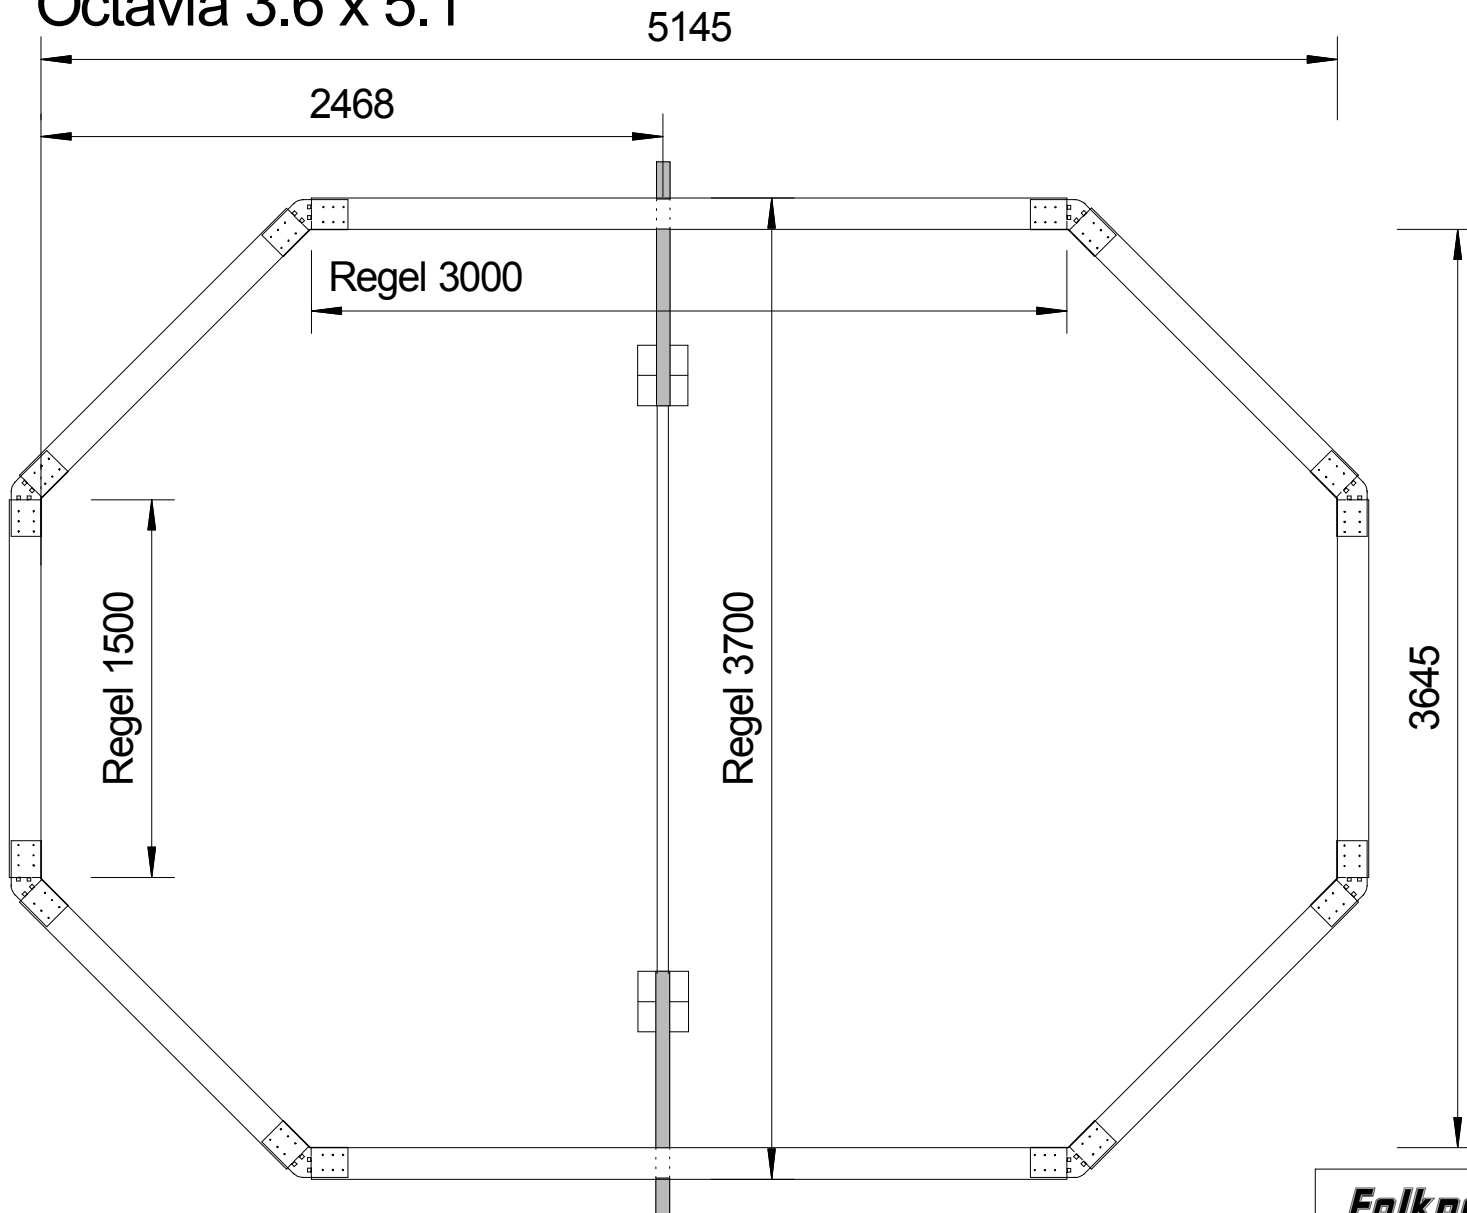

Octavia 3.6 x 5.1

Folkpool

Konsoler

Skivskarv

Hörnbeslag

Innermått vägg i ritningen är utan plywood skiva.